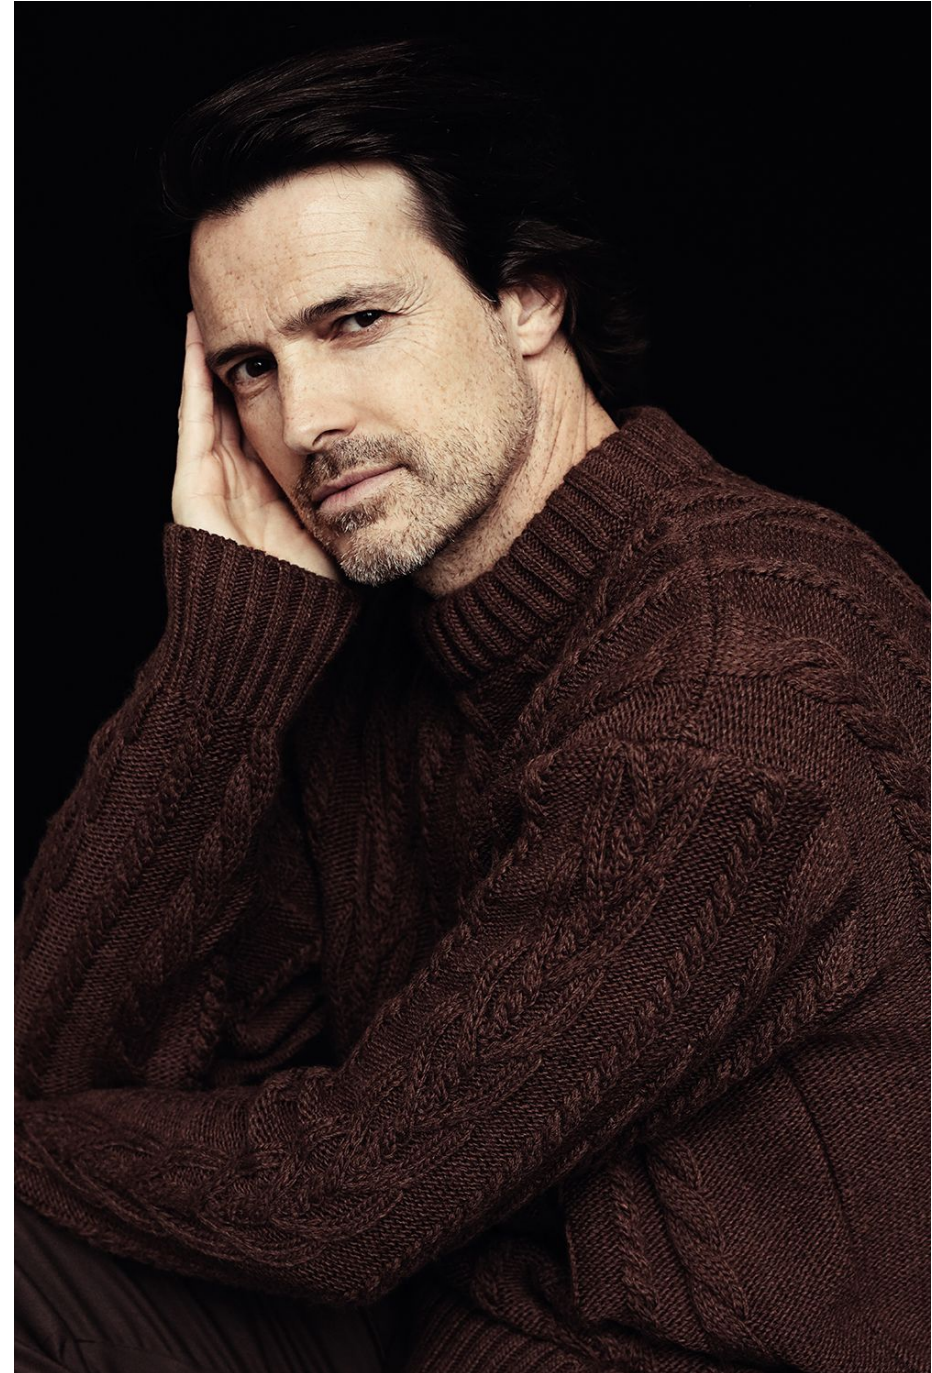

Jean-baptiste Redon

Hauteur 180 | Tour de poitrine 100 | Taille 76 | Hanches 97 | Veste 48 | Pantalon 40 |
Pointure 42 | Cheveux Châtains | Yeux Noisettes