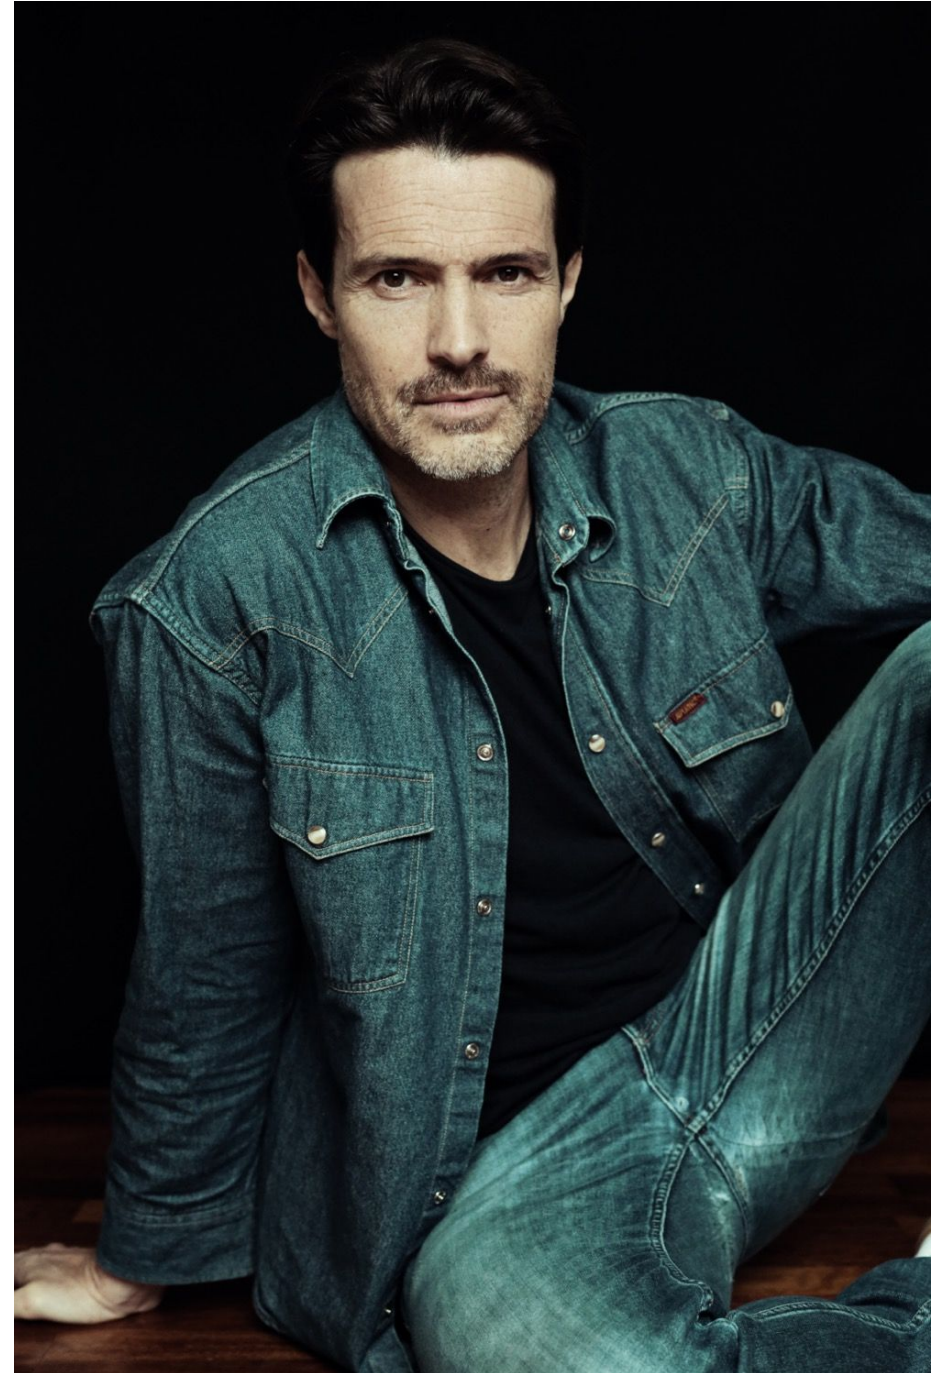

Jean-baptiste Redon

Hauteur 180 | Tour de poitrine 100 | Taille 76 | Hanches 97 | Veste 48 | Pantalon 40 |
Pointure 42 | Cheveux Châtains | Yeux Noisettes

MMM

Jean-baptiste Redon

Hauteur 180 | Tour de poitrine 100 | Taille 76 | Hanches 97 | Veste 48 | Pantalon 40 |
Pointure 42 | Cheveux Châtains | Yeux Noisettes

Jean-baptiste Redon

Hauteur 180 | Tour de poitrine 100 | Taille 76 | Hanches 97 | Veste 48 | Pantalon 40 |
Pointure 42 | Cheveux Châtains | Yeux Noisettes

Jean-baptiste Redon

Hauteur 180 | Tour de poitrine 100 | Taille 76 | Hanches 97 | Veste 48 | Pantalon 40 |
Pointure 42 | Cheveux Châtains | Yeux Noisettes