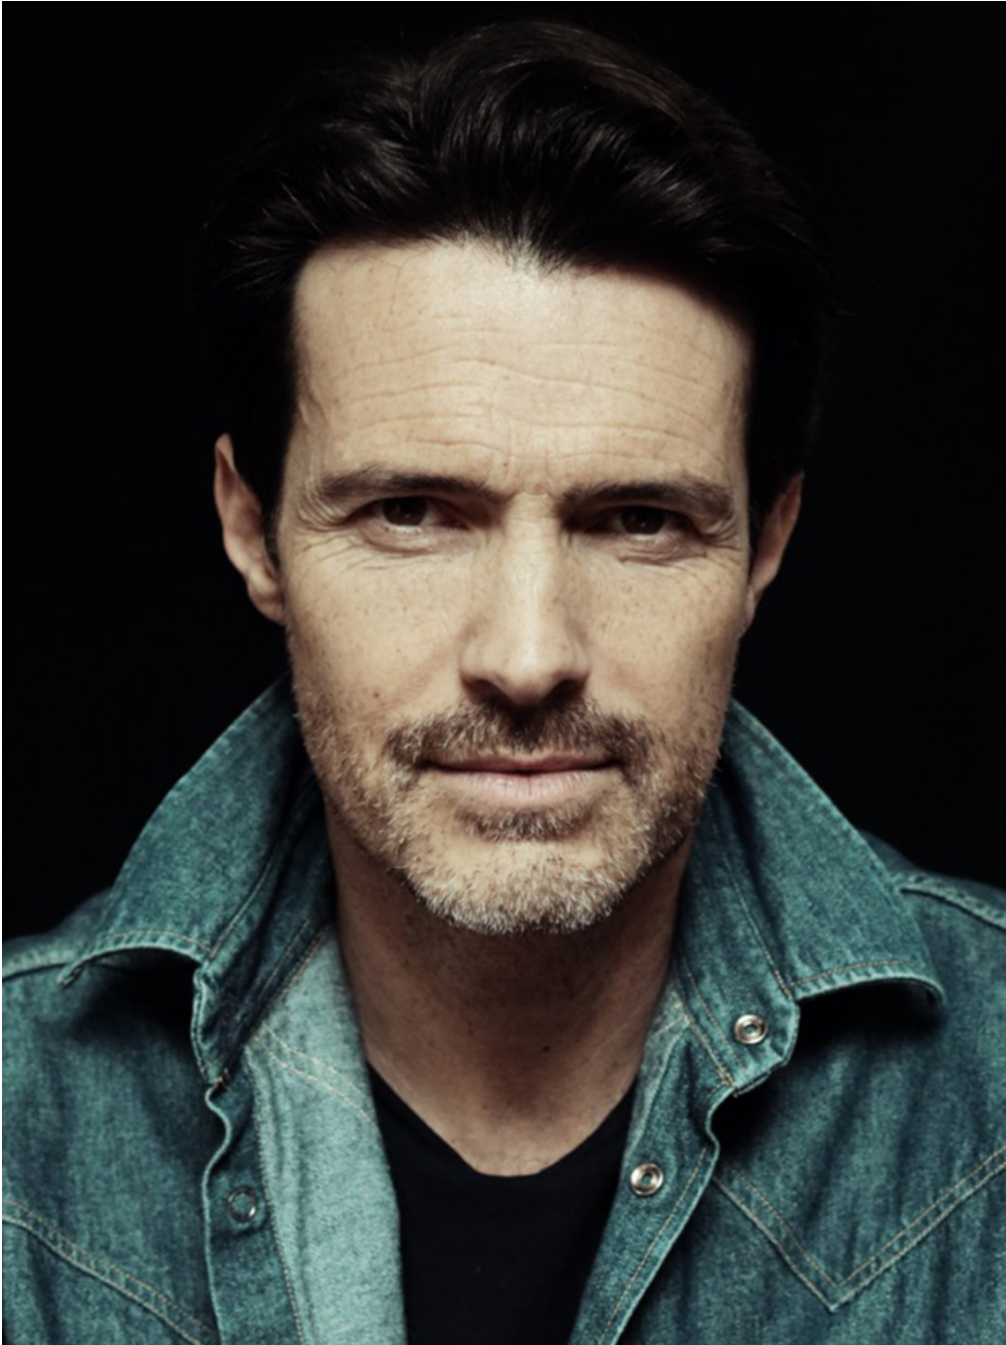

Jean-baptiste Redon

Hauteur 180 | Tour de poitrine 100 | Taille 76 | Hanches 97 | Veste 48 | Pantalon 40 |
Pointure 42 | Cheveux Châtains | Yeux Noisettes

MMM

Jean-baptiste Redon

Hauteur 180 | Tour de poitrine 100 | Taille 76 | Hanches 97 | Veste 48 | Pantalon 40 |
Pointure 42 | Cheveux Châtains | Yeux Noisettes

Jean-baptiste Redon

Hauteur 180 | Tour de poitrine 100 | Taille 76 | Hanches 97 | Veste 48 | Pantalon 40 |
Pointure 42 | Cheveux Châtains | Yeux Noisettes

Jean-baptiste Redon

Hauteur 180 | Tour de poitrine 100 | Taille 76 | Hanches 97 | Veste 48 | Pantalon 40 |
Pointure 42 | Cheveux Châtains | Yeux Noisettes