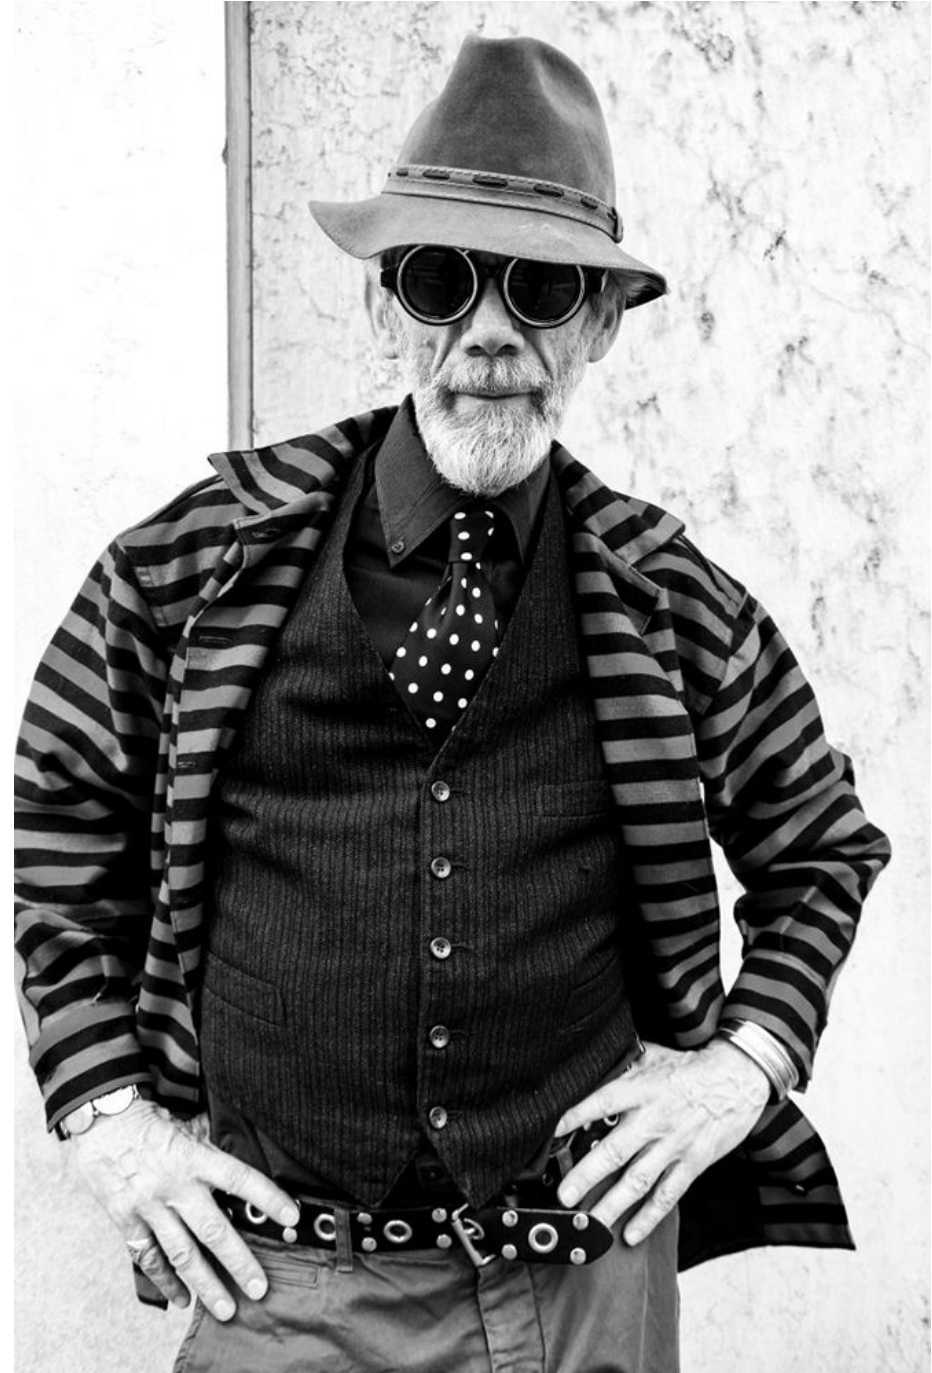

Eric Cornet

Hauteur 183 | Tour de poitrine 96 | Taille 68 | Hanches 84 | Veste 48 | Pantalon 40 |
Pointure 43 | Cheveux Gris | Yeux Verts