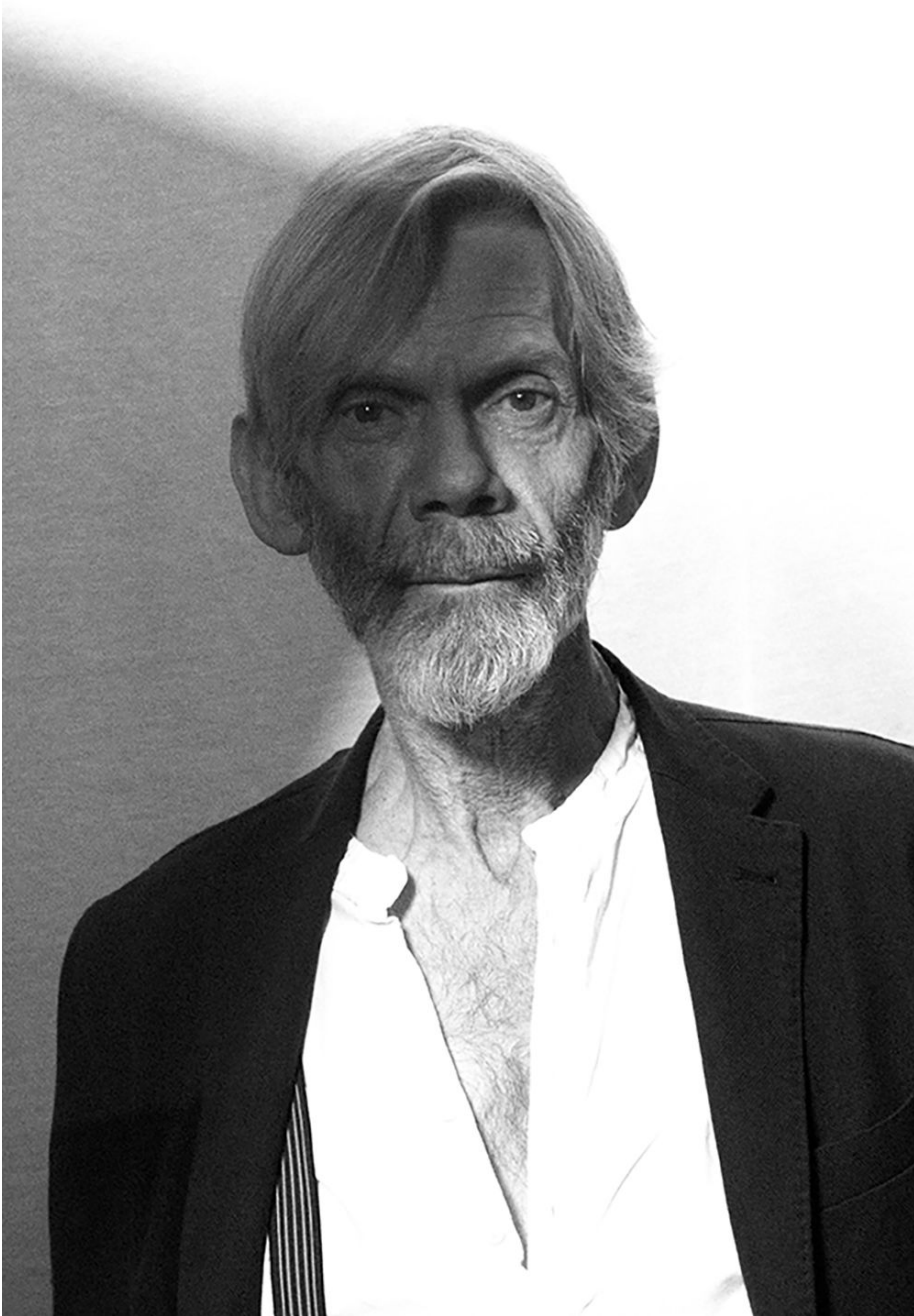

Eric Cornet

Hauteur 183 | Tour de poitrine 96 | Taille 68 | Hanches 84 | Veste 48 | Pantalon 40 |
Pointure 43 | Cheveux Gris | Yeux Verts

NMM

Eric Cornet

Hauteur 183 | Tour de poitrine 96 | Taille 68 | Hanches 84 | Veste 48 | Pantalon 40 |
Pointure 43 | Cheveux Gris | Yeux Verts

Eric Cornet

Hauteur 183 | Tour de poitrine 96 | Taille 68 | Hanches 84 | Veste 48 | Pantalon 40 |
Pointure 43 | Cheveux Gris | Yeux Verts

Eric Cornet

Hauteur 183 | Tour de poitrine 96 | Taille 68 | Hanches 84 | Veste 48 | Pantalon 40 |
Pointure 43 | Cheveux Gris | Yeux Verts