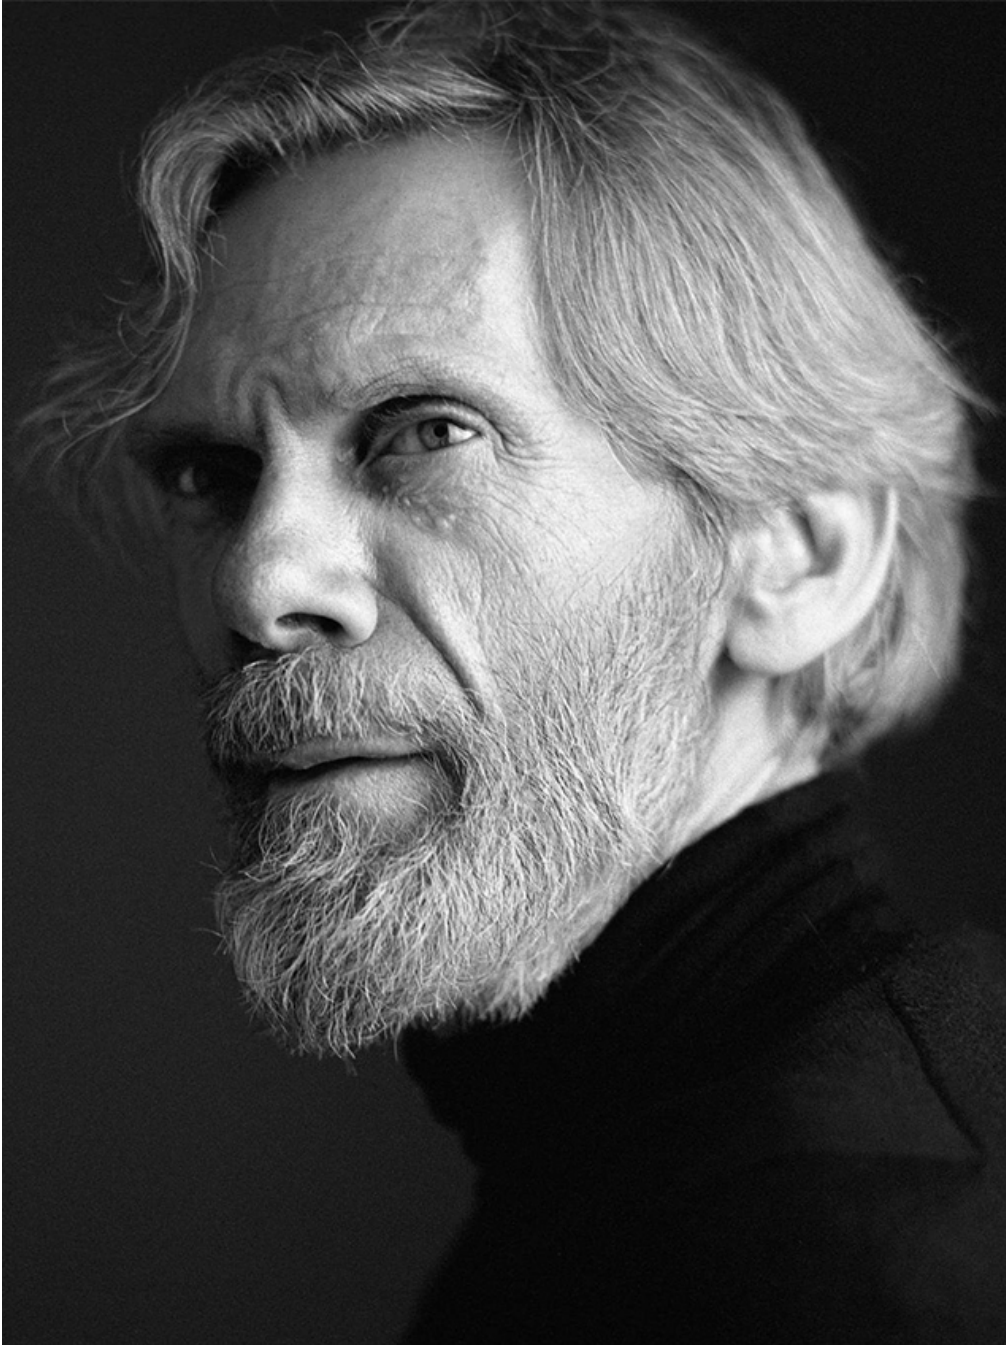

Eric Cornet

Hauteur 183 | Tour de poitrine 96 | Taille 68 | Hanches 84 | Veste 48 | Pantalon 40 |
Pointure 43 | Cheveux Gris | Yeux Verts

NMM

Eric Cornet

Hauteur 183 | Tour de poitrine 96 | Taille 68 | Hanches 84 | Veste 48 | Pantalon 40 |
Pointure 43 | Cheveux Gris | Yeux Verts

Eric Cornet

Hauteur 183 | Tour de poitrine 96 | Taille 68 | Hanches 84 | Veste 48 | Pantalon 40 |
Pointure 43 | Cheveux Gris | Yeux Verts

Eric Cornet

Hauteur 183 | Tour de poitrine 96 | Taille 68 | Hanches 84 | Veste 48 | Pantalon 40 |
Pointure 43 | Cheveux Gris | Yeux Verts