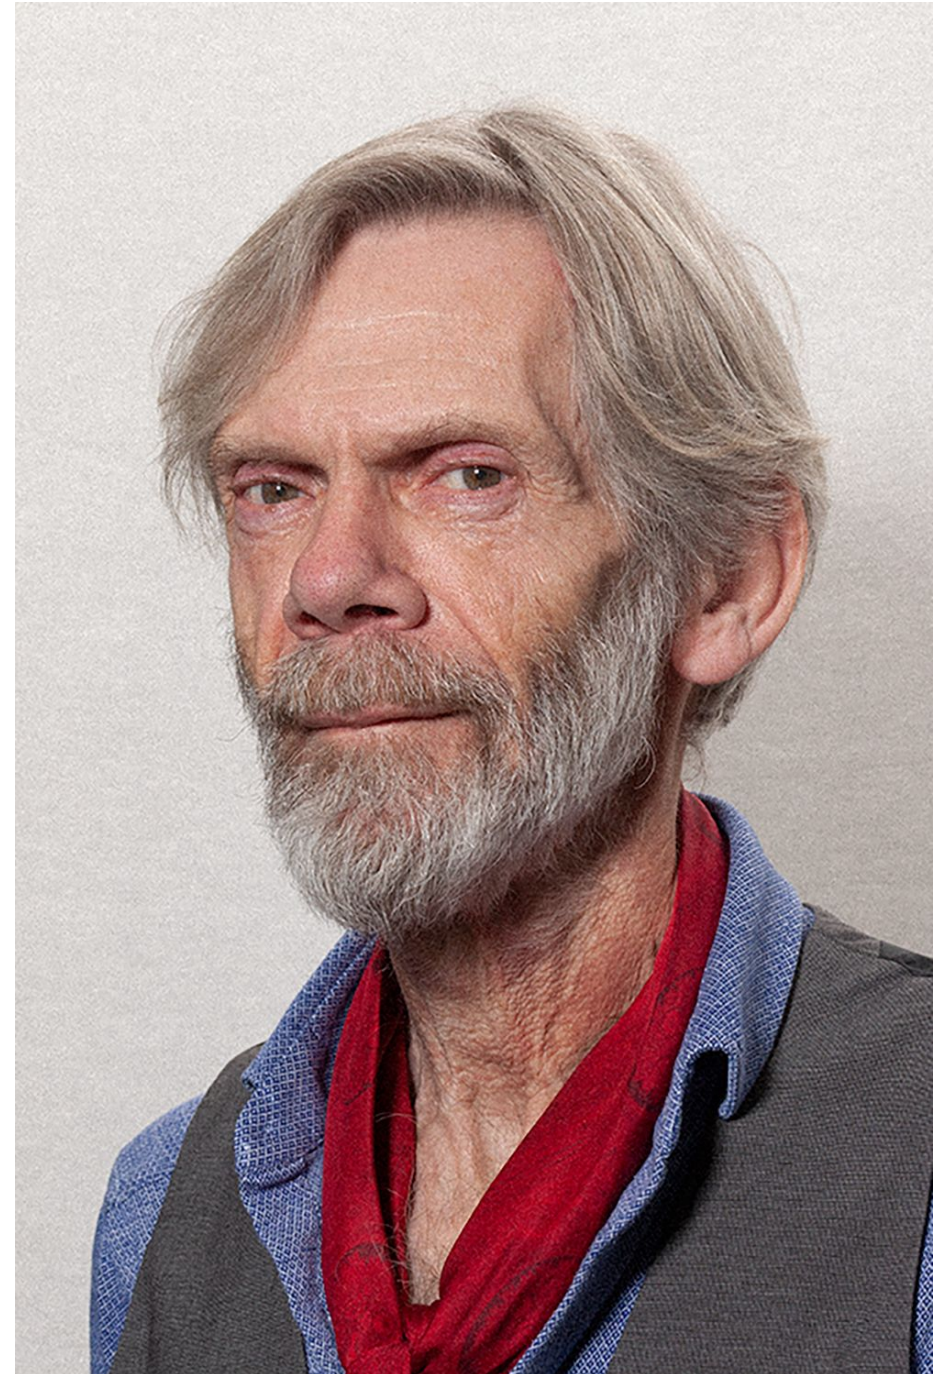

Eric Cornet

Hauteur 183 | Tour de poitrine 96 | Taille 68 | Hanches 84 | Veste 48 | Pantalon 40 |
Pointure 43 | Cheveux Gris | Yeux Verts

NMM

Eric Cornet

Hauteur 183 | Tour de poitrine 96 | Taille 68 | Hanches 84 | Veste 48 | Pantalon 40 |
Pointure 43 | Cheveux Gris | Yeux Verts

Eric Cornet

Hauteur 183 | Tour de poitrine 96 | Taille 68 | Hanches 84 | Veste 48 | Pantalon 40 |
Pointure 43 | Cheveux Gris | Yeux Verts

Eric Cornet

Hauteur 183 | Tour de poitrine 96 | Taille 68 | Hanches 84 | Veste 48 | Pantalon 40 |
Pointure 43 | Cheveux Gris | Yeux Verts