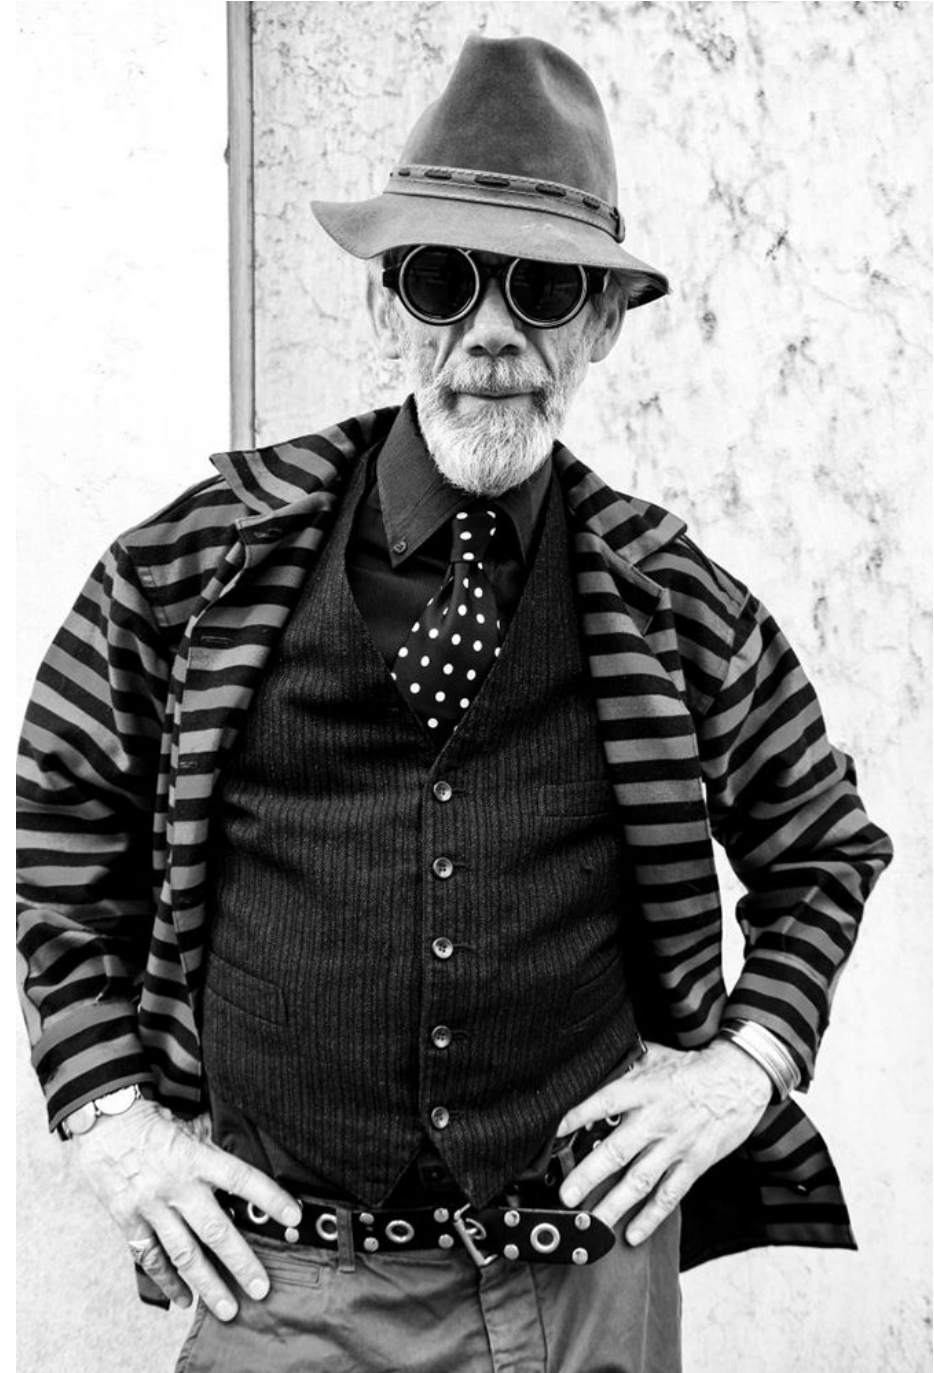

Eric Cornet

Hauteur 183 | Tour de poitrine 96 | Taille 68 | Hanches 84 | Veste 48 | Pantalon 40 |
Pointure 43 | Cheveux Gris | Yeux Verts