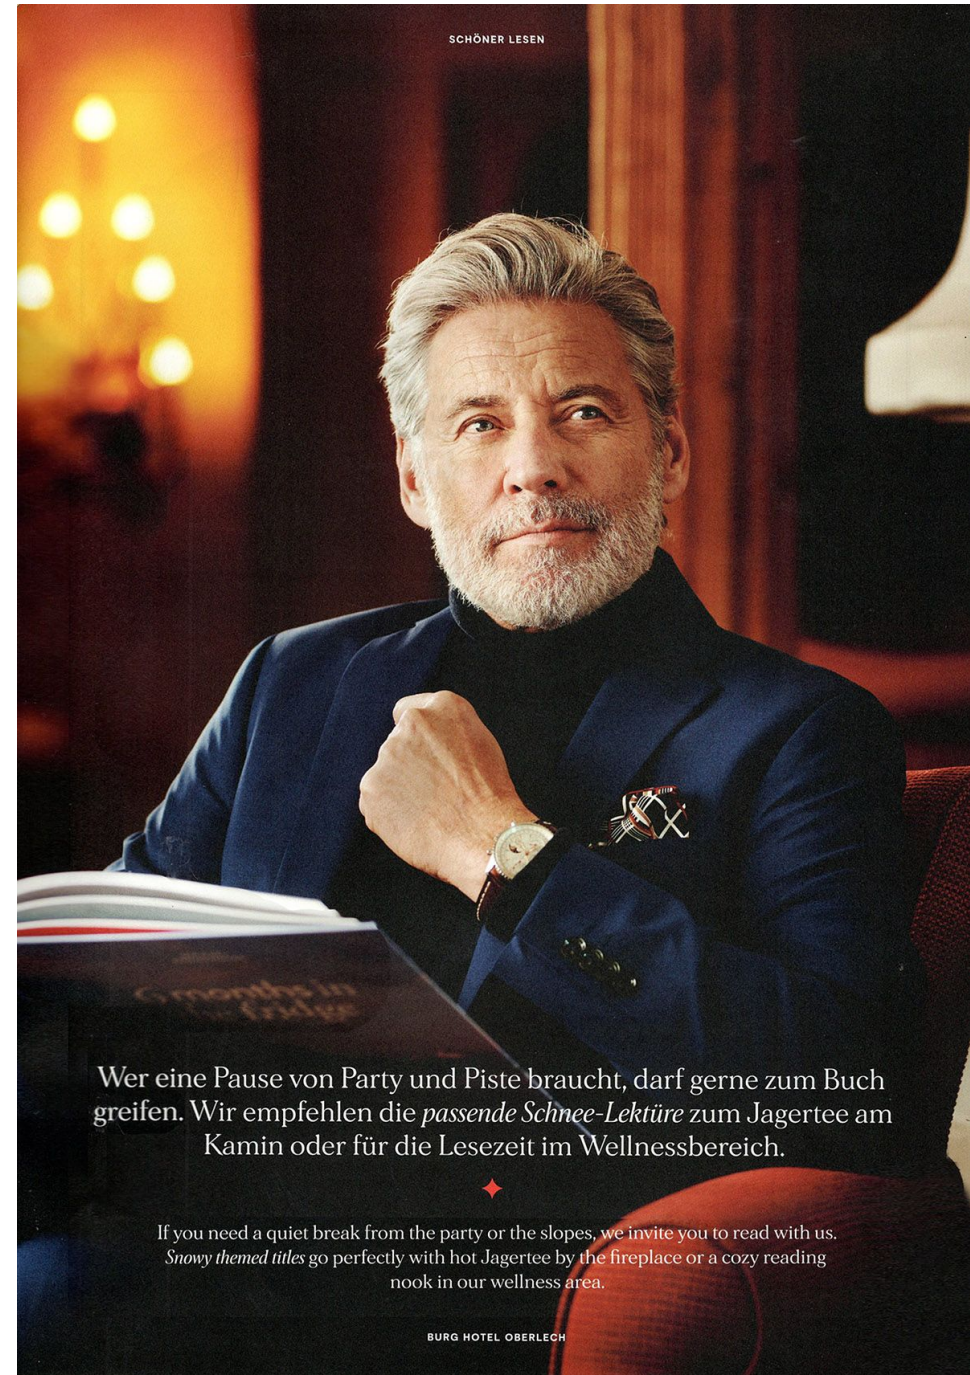

Gert Rappenecker

Hauteur 186 | Tour de poitrine 102 | Taille 84 | Hanches 94 | Veste 40 | Pointure 44 |
Cheveux Poivre & Sel | Yeux Bleus