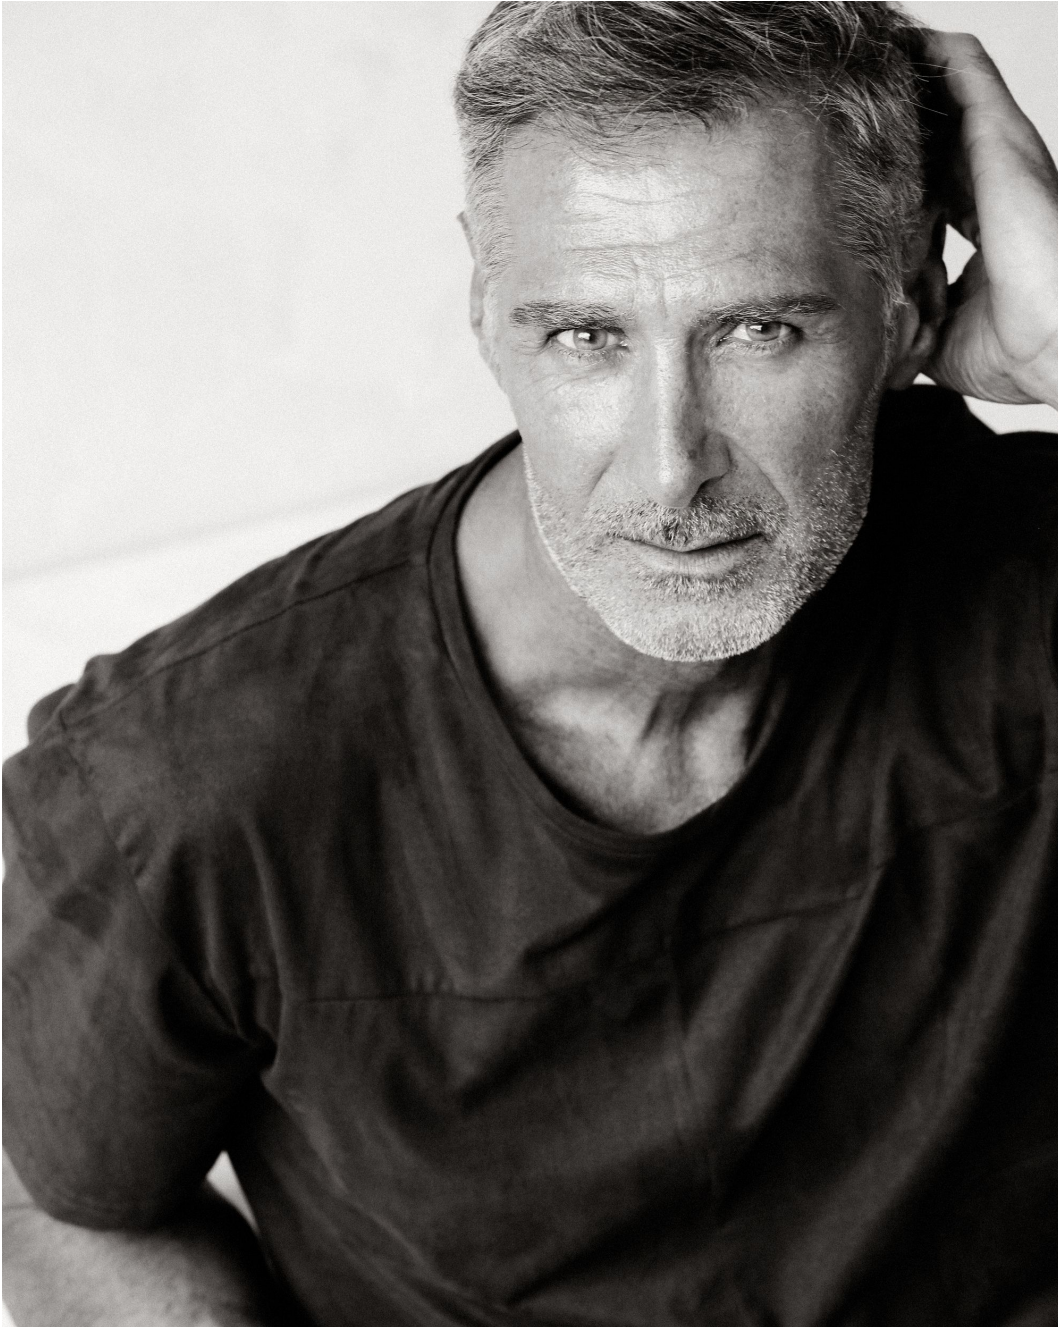

Laurent Leterouin

Hauteur 190 | Tour de poitrine 107 | Taille 84 | Hanches 102 | Pantalon 52 | Pointure 45 |
Cheveux Gris | Yeux Verts