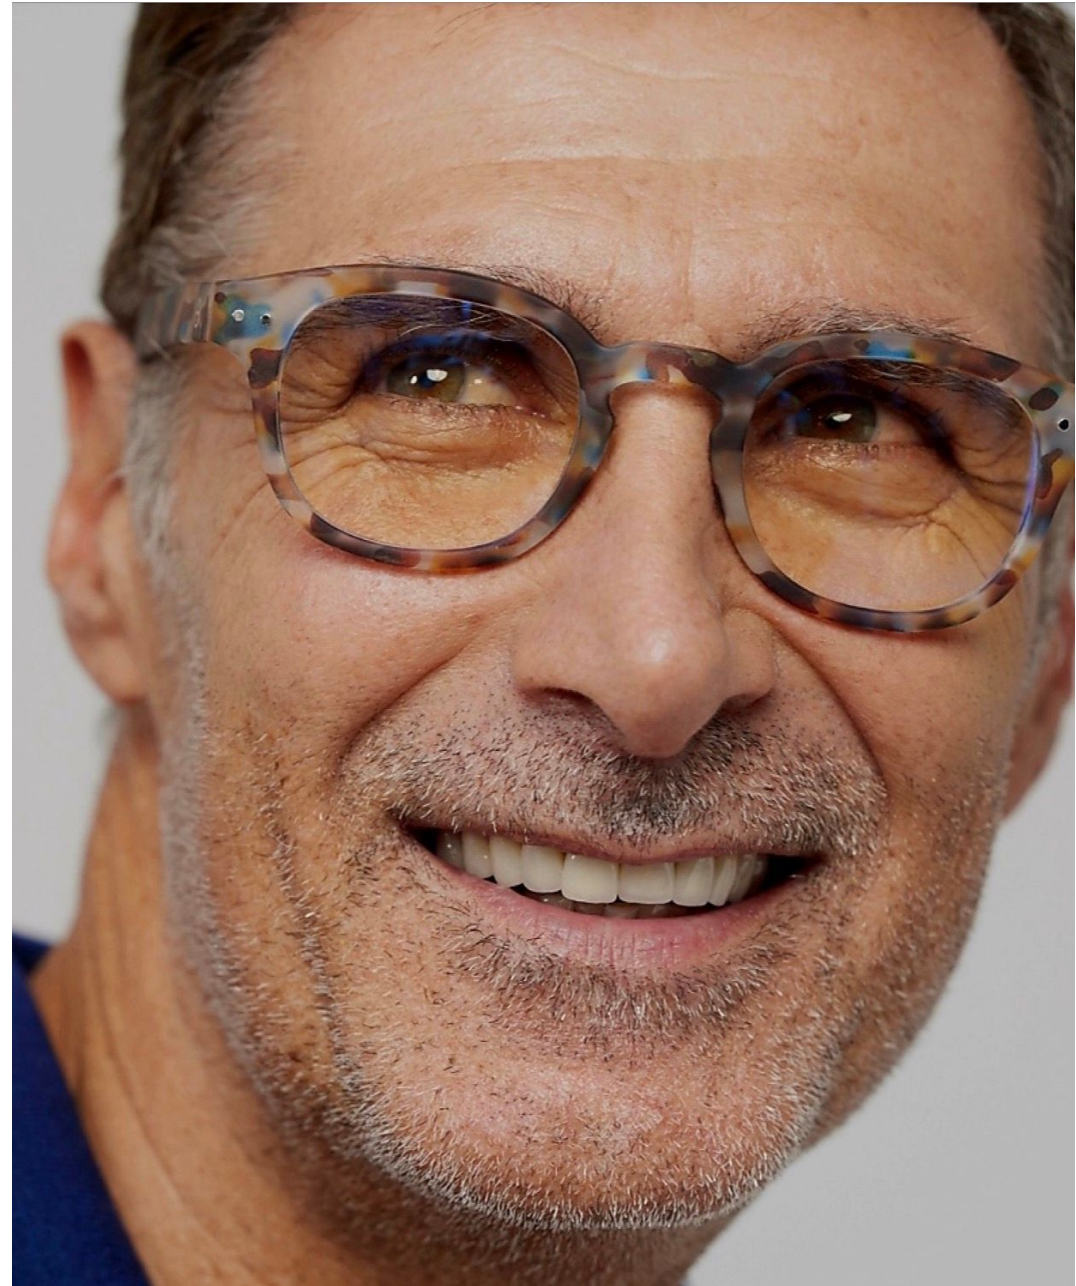

Laurent Leterouin

Hauteur 190 | Tour de poitrine 107 | Taille 84 | Hanches 102 | Pantalon 52 | Pointure 45 |
Cheveux Gris | Yeux Verts