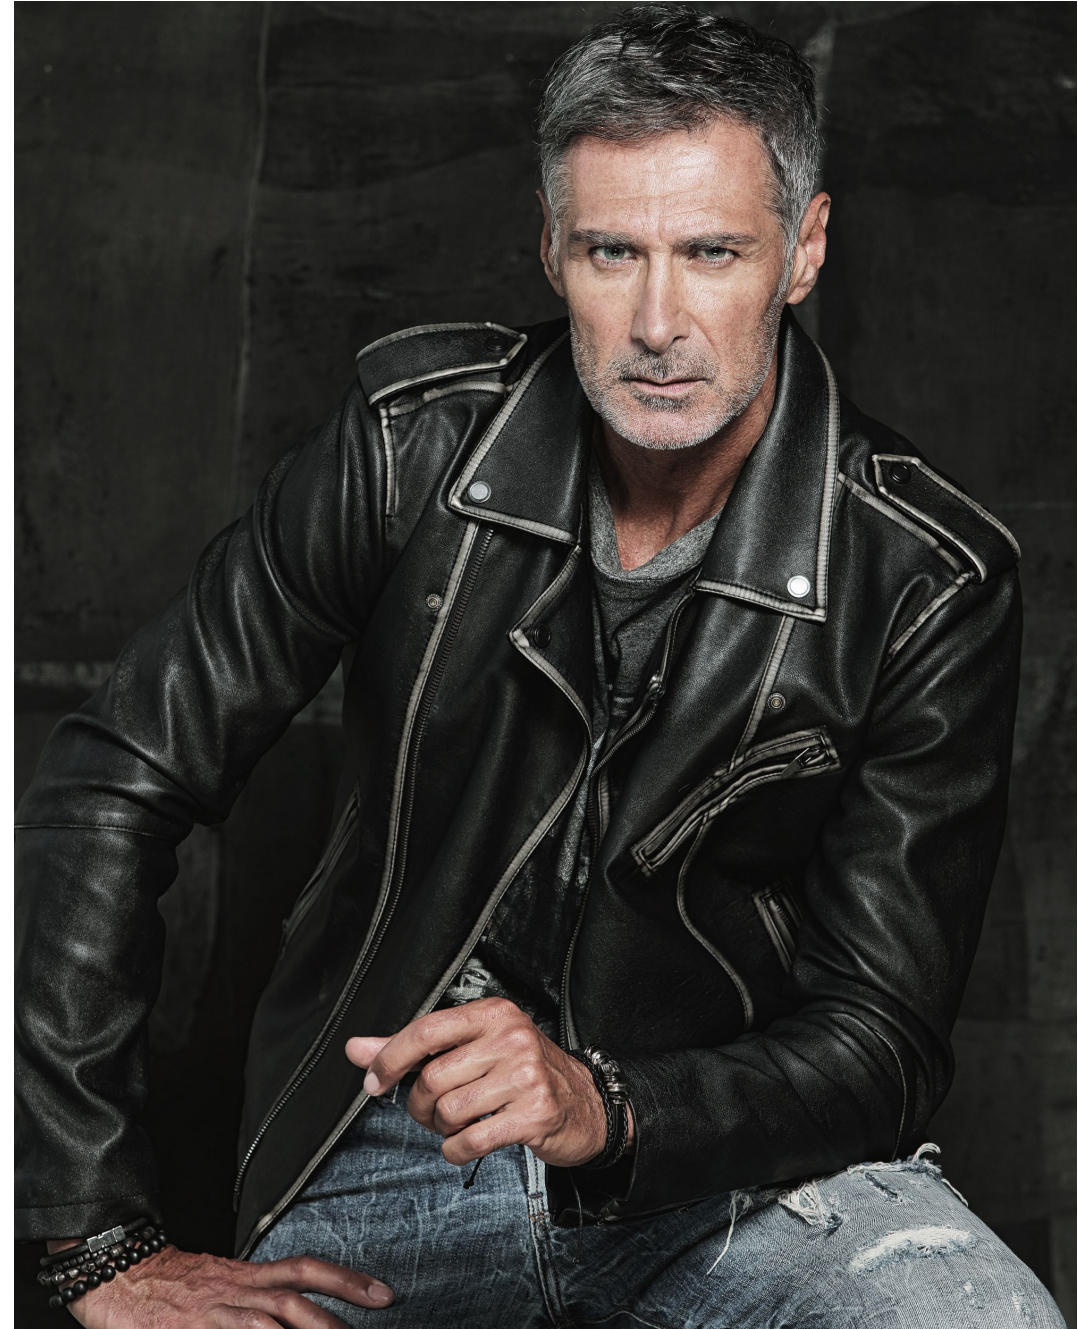

Laurent Leterouin

Hauteur 190 | Tour de poitrine 107 | Taille 84 | Hanches 102 | Pantalon 52 | Pointure 45 |
Cheveux Gris | Yeux Verts