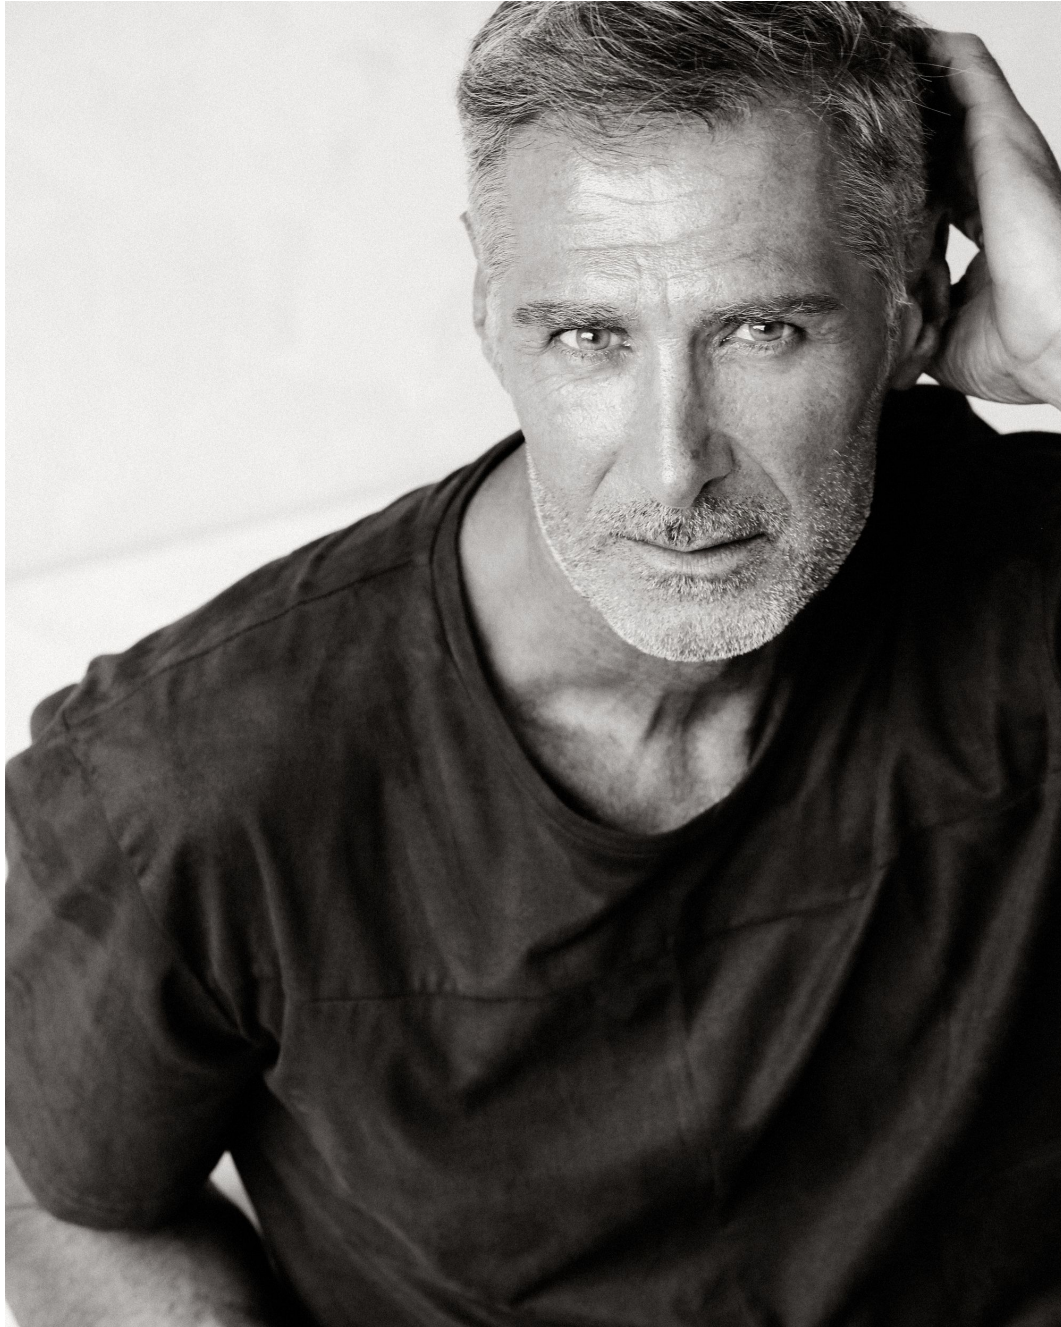

Laurent Leterouin

Hauteur 190 | Tour de poitrine 107 | Taille 84 | Hanches 102 | Pantalon 52 | Pointure 45 |
Cheveux Gris | Yeux Verts