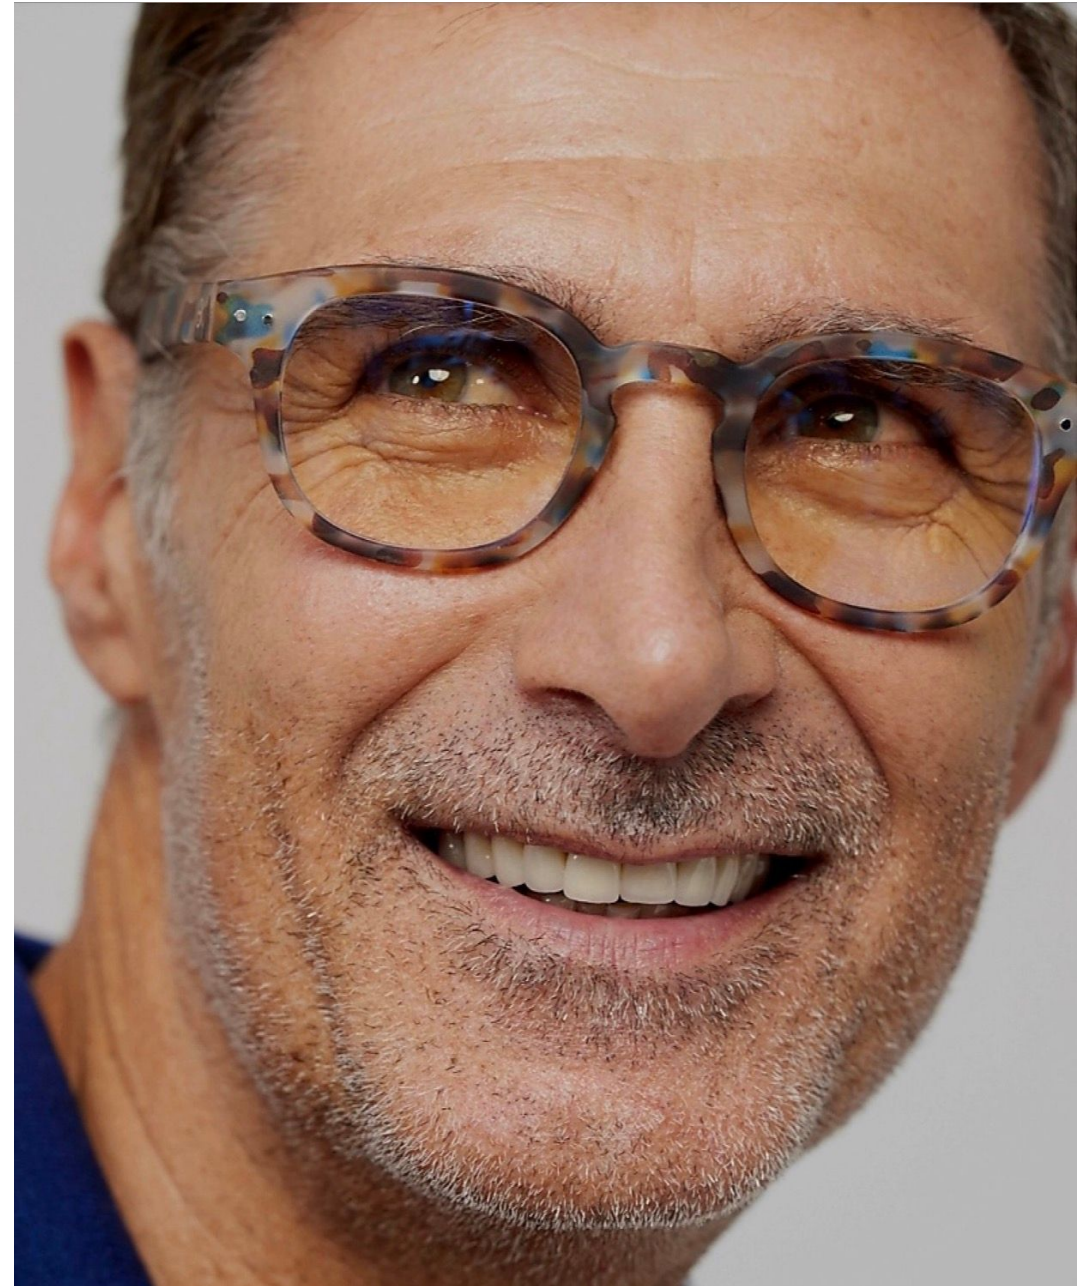

Laurent Leterouin

Hauteur 190 | Tour de poitrine 107 | Taille 84 | Hanches 102 | Pantalon 52 | Pointure 45 |
Cheveux Gris | Yeux Verts