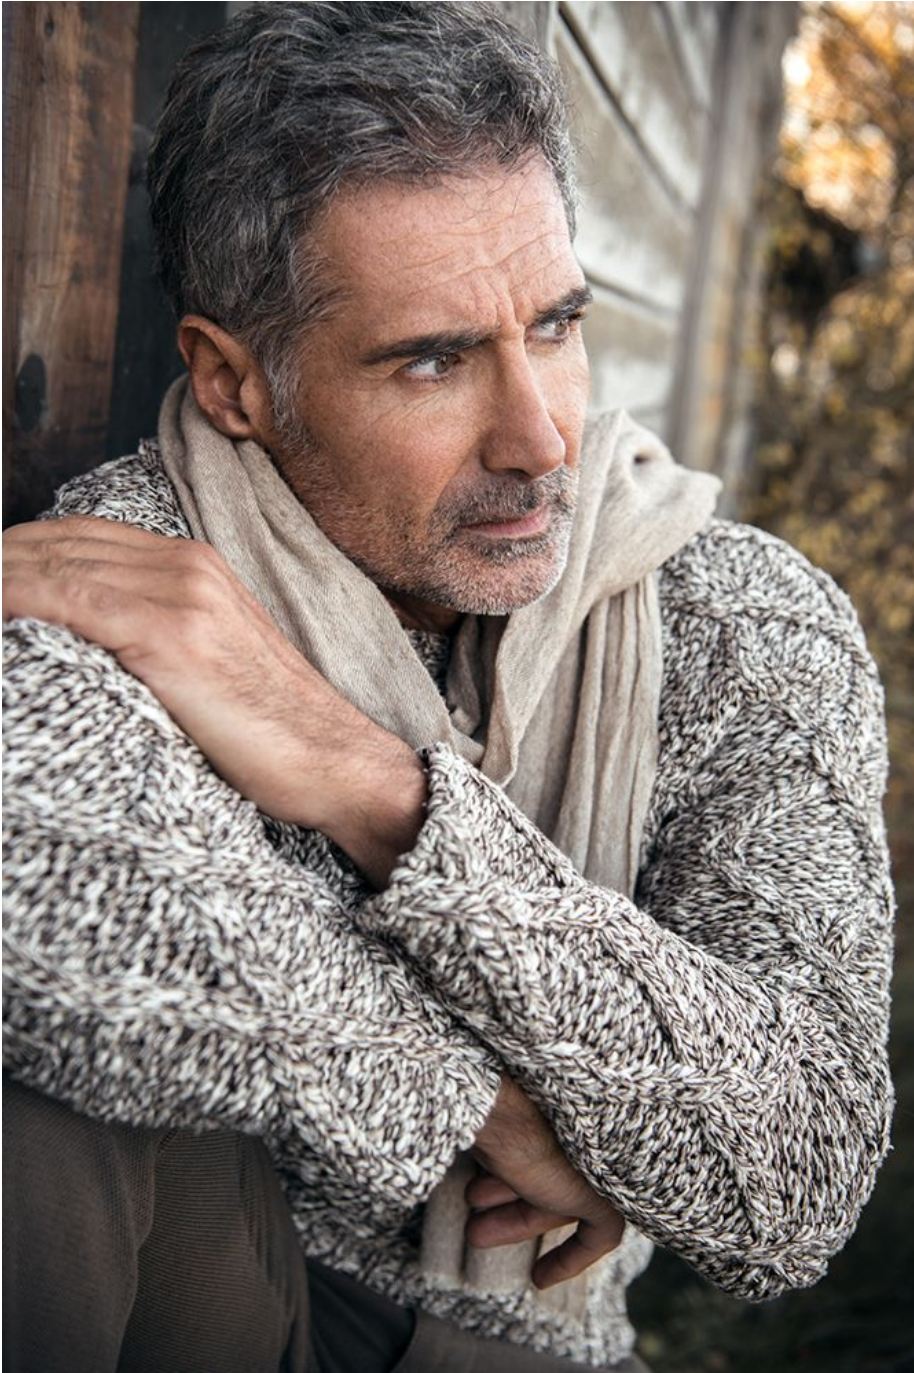

Laurent Leterouin

Hauteur 190 | Tour de poitrine 107 | Taille 84 | Hanches 102 | Pantalon 52 | Pointure 45 |
Cheveux Gris | Yeux Verts

NMM

Laurent Leterouin

Hauteur 190 | Tour de poitrine 107 | Taille 84 | Hanches 102 | Pantalon 52 | Pointure 45 |
Cheveux Gris | Yeux Verts

Laurent Leterouin

Hauteur 190 | Tour de poitrine 107 | Taille 84 | Hanches 102 | Pantalon 52 | Pointure 45 |
Cheveux Gris | Yeux Verts

Laurent Leterouin

Hauteur 190 | Tour de poitrine 107 | Taille 84 | Hanches 102 | Pantalon 52 | Pointure 45 |
Cheveux Gris | Yeux Verts