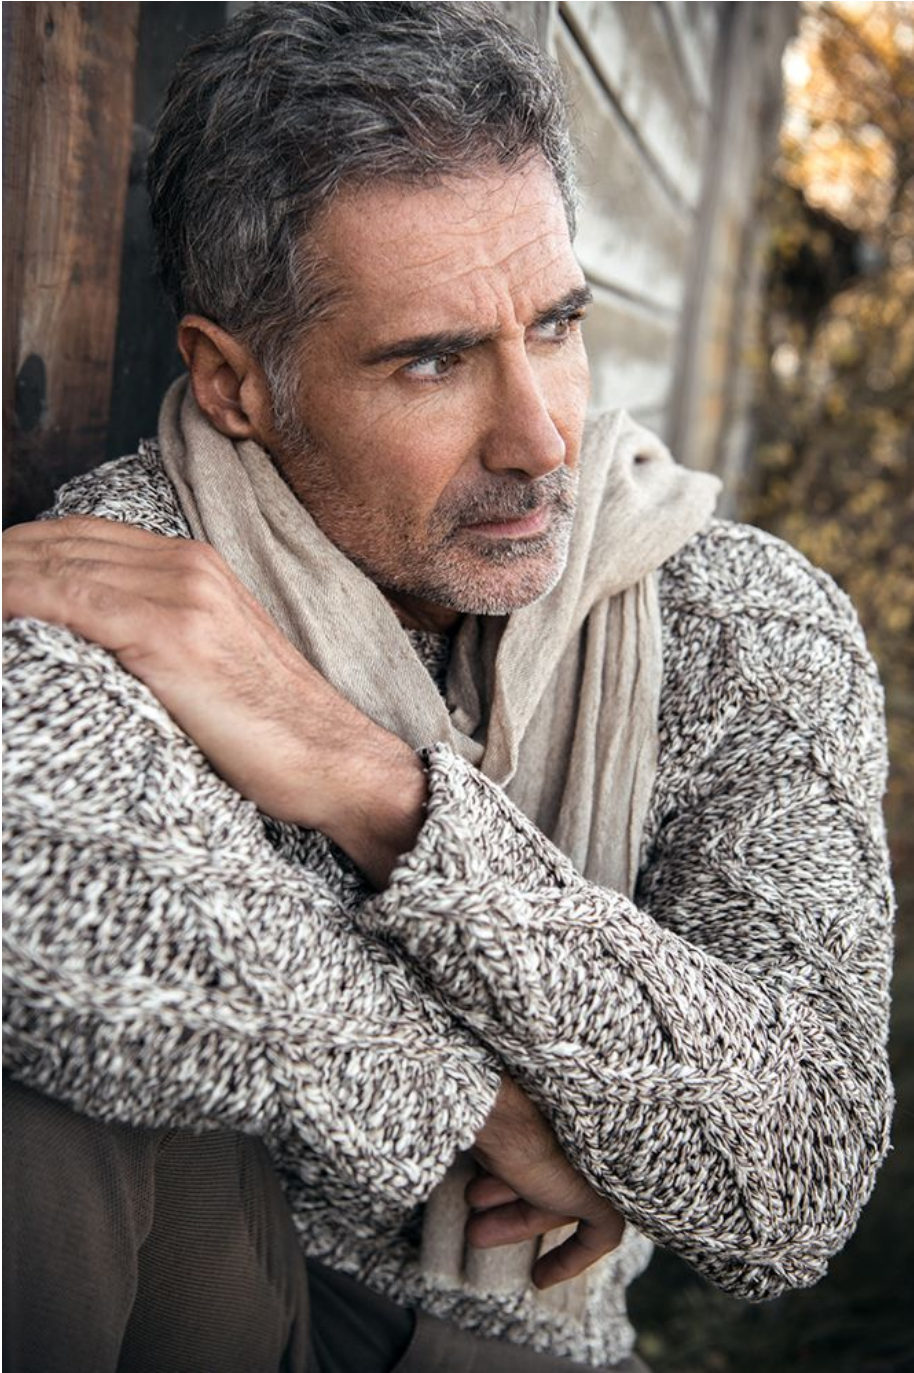

# Laurent Leterouin

Hauteur 190 | Tour de poitrine 107 | Taille 84 | Hanches 102 | Pantalon 52 | Pointure 45 |  
Cheveux Gris | Yeux Verts

**NMM**

# Laurent Leterouin

Hauteur 190 | Tour de poitrine 107 | Taille 84 | Hanches 102 | Pantalon 52 | Pointure 45 |  
Cheveux Gris | Yeux Verts