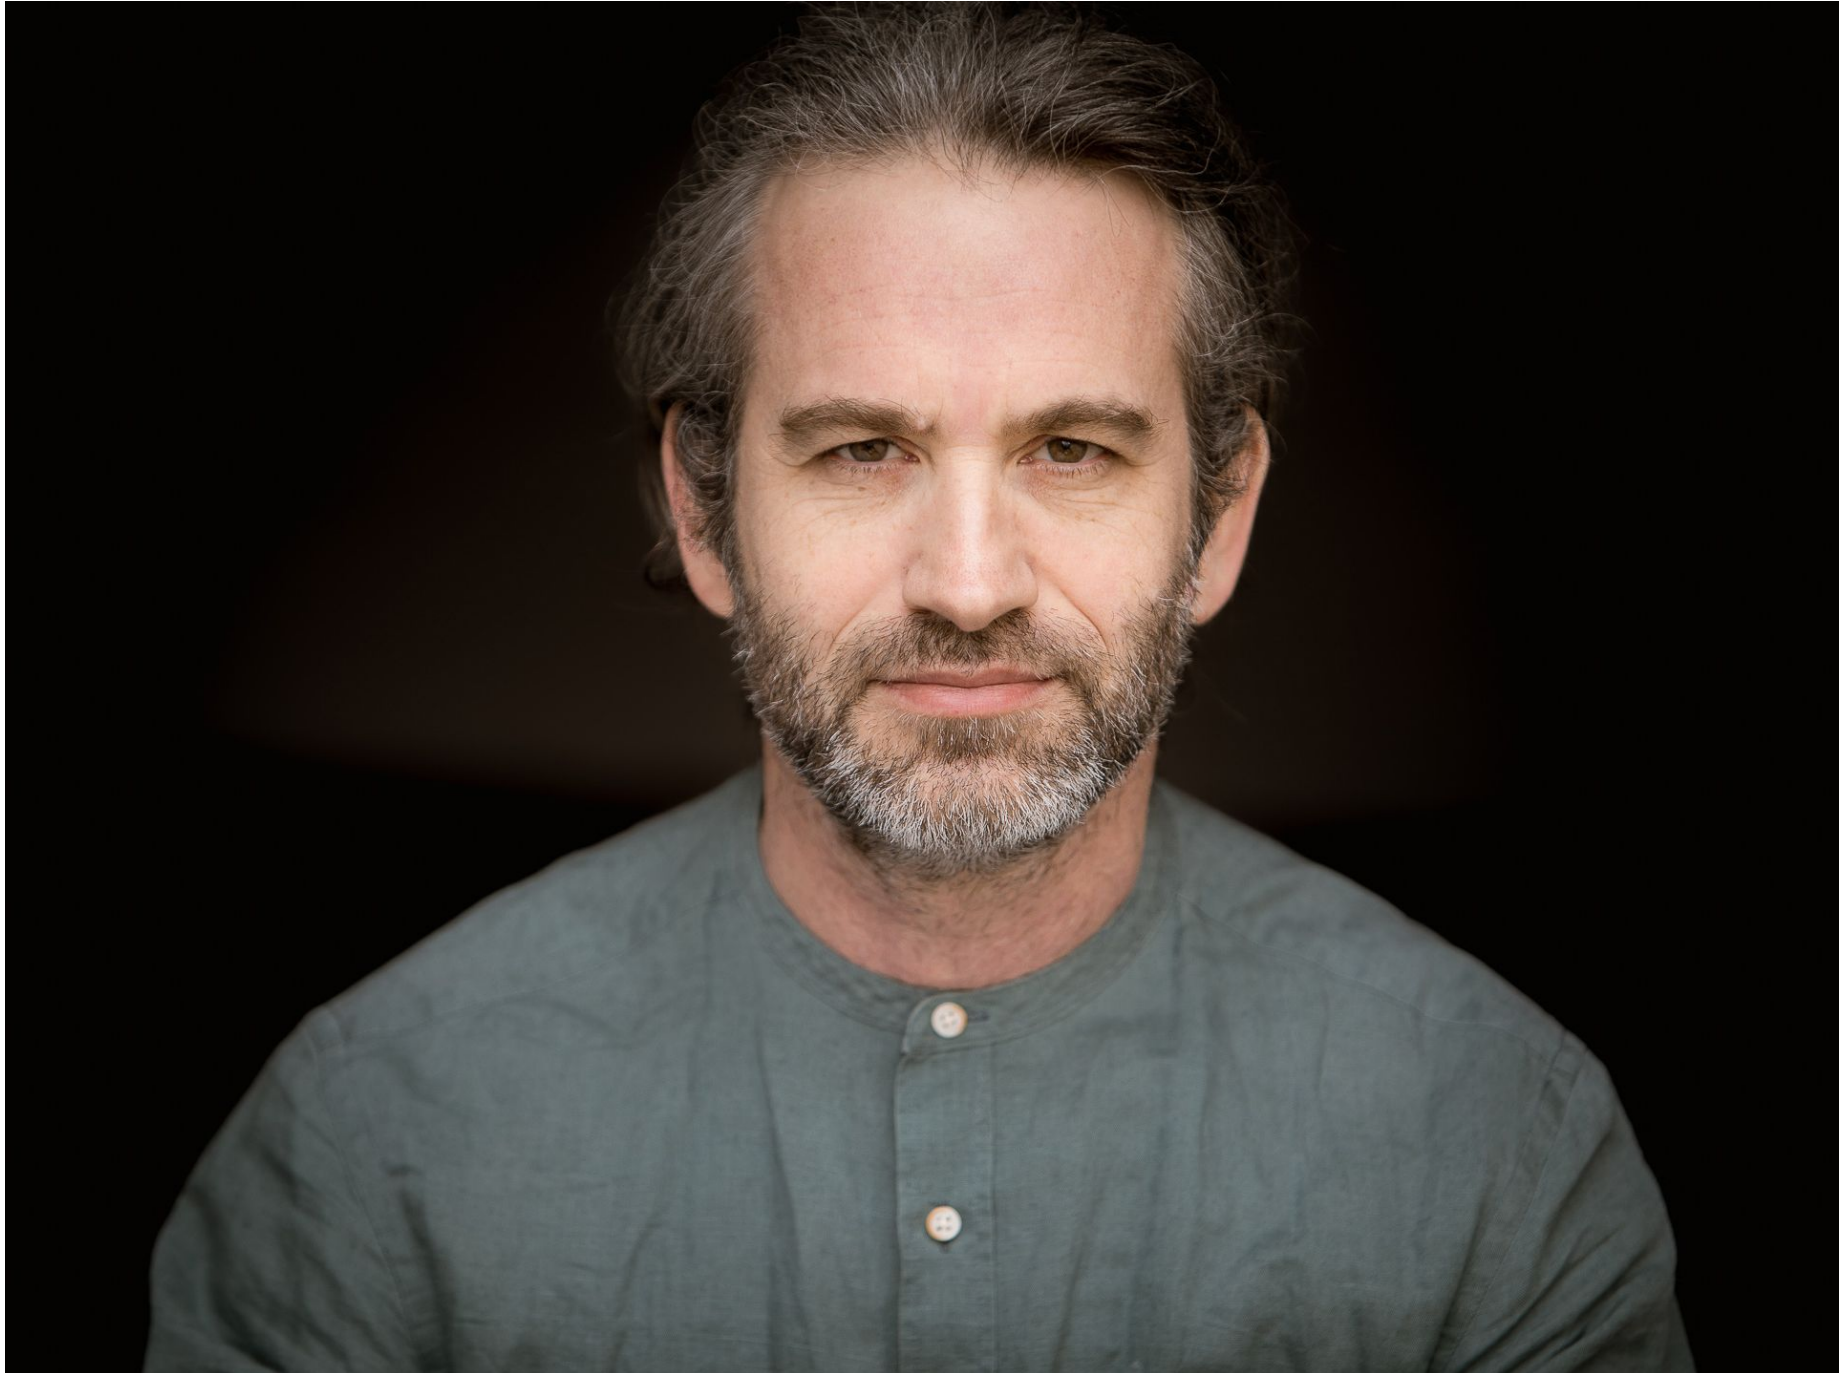

Yannick Blivet

Hauteur 170 | Veste 44 | Pantalon 38 | Pointure 40 | Cheveux Poivre & Sel | Yeux Noisettes