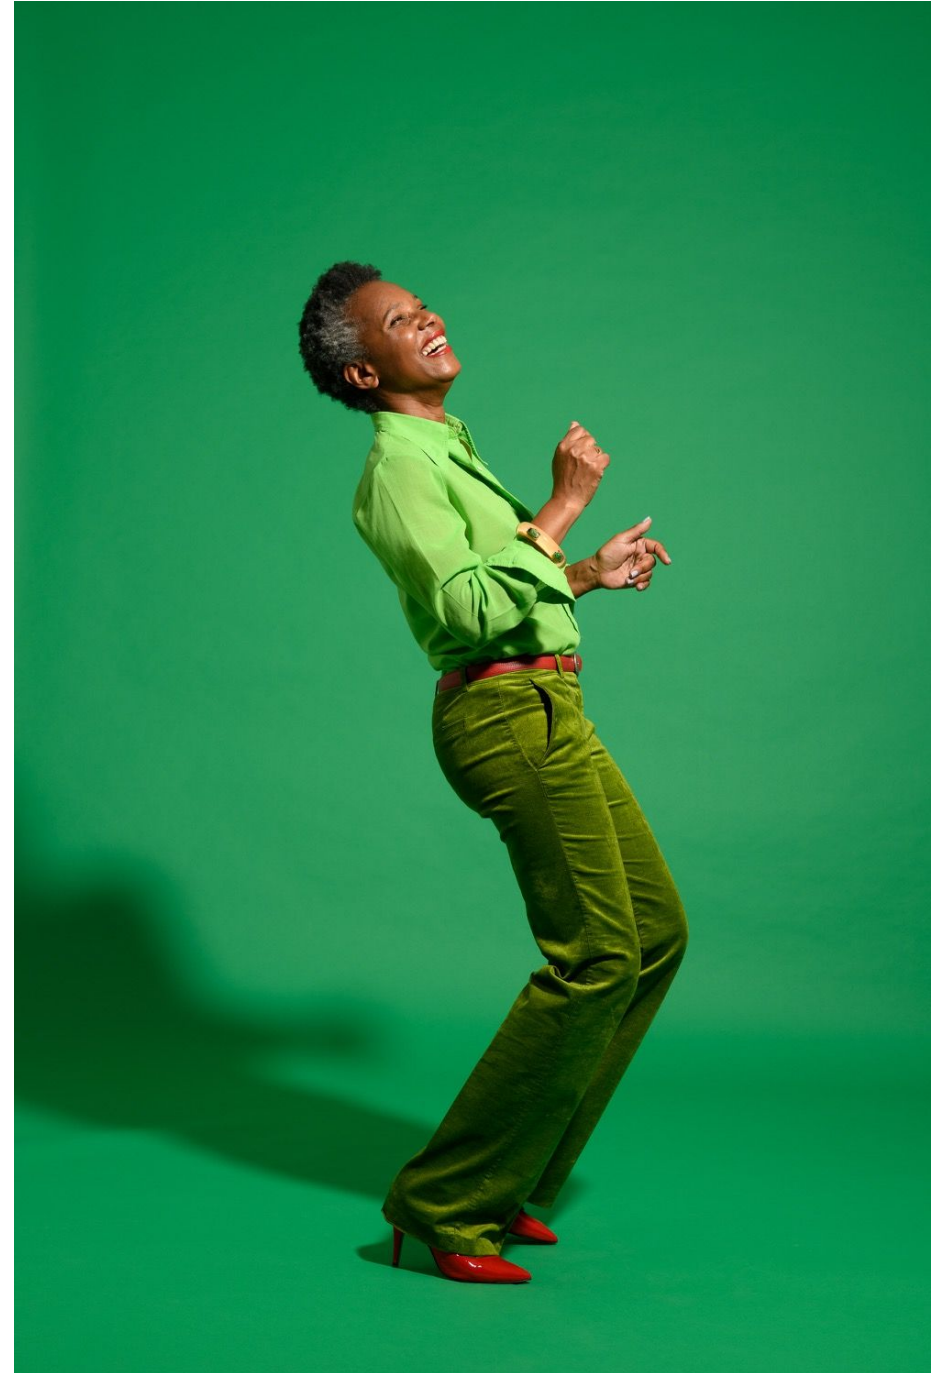

Sharon Tulloch

Hauteur 163 | Tour de poitrine 88 | Taille 70 | Hanches 98 | Veste 38 | Pantalon 38 |
Pointure 38 | Cheveux Poivre & Sel | Yeux Marrons

NMM

Sharon Tulloch

Hauteur 163 | Tour de poitrine 88 | Taille 70 | Hanches 98 | Veste 38 | Pantalon 38 |
Pointure 38 | Cheveux Poivre & Sel | Yeux Marrons

Sharon Tulloch

Hauteur 163 | Tour de poitrine 88 | Taille 70 | Hanches 98 | Veste 38 | Pantalon 38 |
Pointure 38 | Cheveux Poivre & Sel | Yeux Marrons

Sharon Tulloch

Hauteur 163 | Tour de poitrine 88 | Taille 70 | Hanches 98 | Veste 38 | Pantalon 38 |
Pointure 38 | Cheveux Poivre & Sel | Yeux Marrons