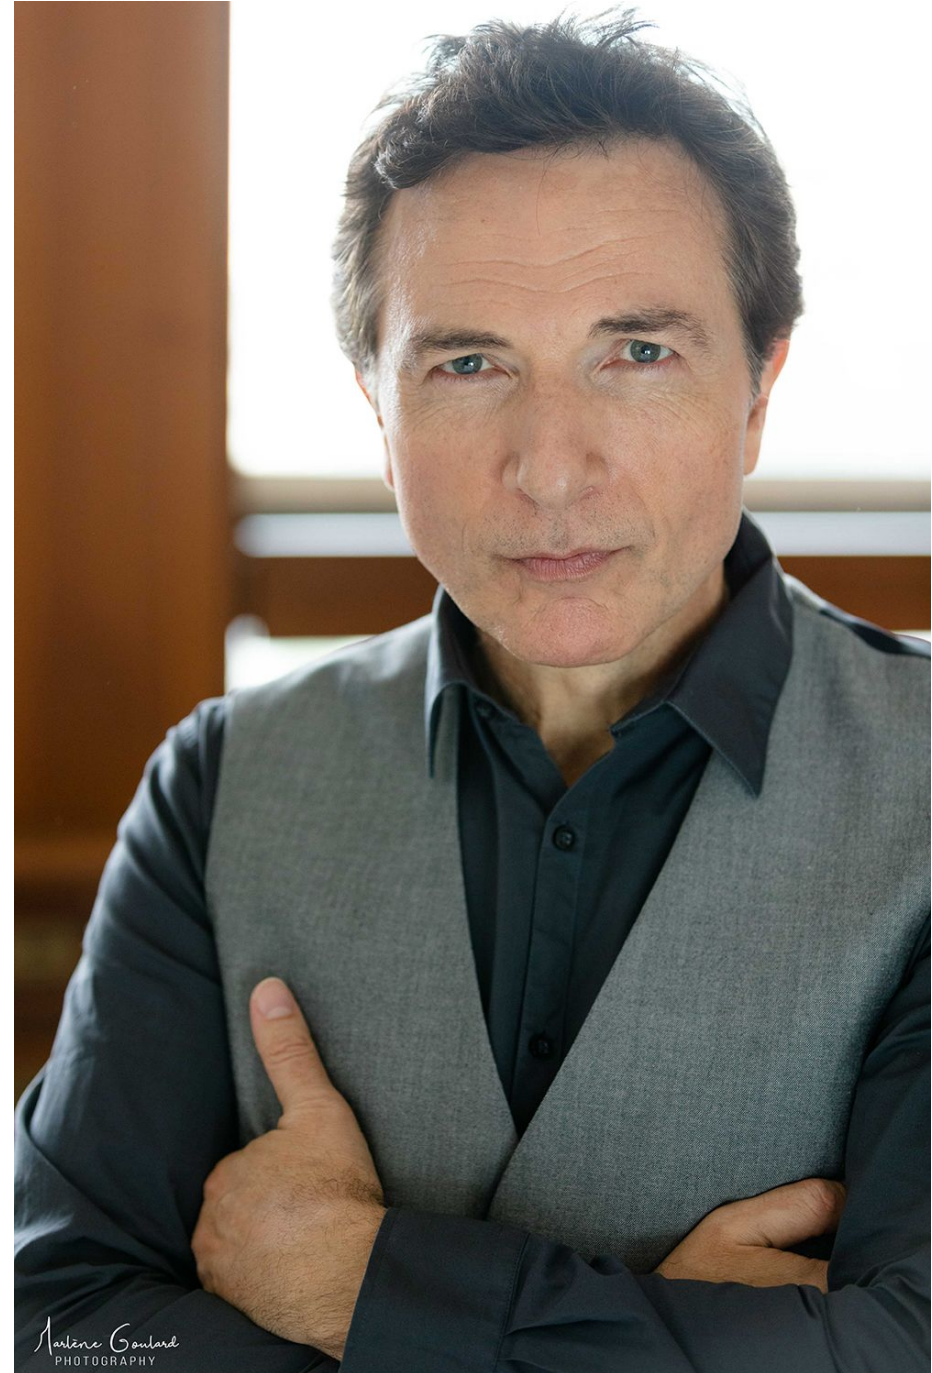

Eric Gallienne

Hauteur 180 | Pointure 43 | Cheveux Bruns | Yeux Verts

NMM

Eric Gallienne

Hauteur 180 | Pointure 43 | Cheveux Bruns | Yeux Verts

Eric Gallienne

Hauteur 180 | Pointure 43 | Cheveux Bruns | Yeux Verts

Eric Gallienne

Hauteur 180 | Pointure 43 | Cheveux Bruns | Yeux Verts

Eric Gallienne

Hauteur 180 | Pointure 43 | Cheveux Bruns | Yeux Verts

Eric Gallienne

Hauteur 180 | Pointure 43 | Cheveux Bruns | Yeux Verts