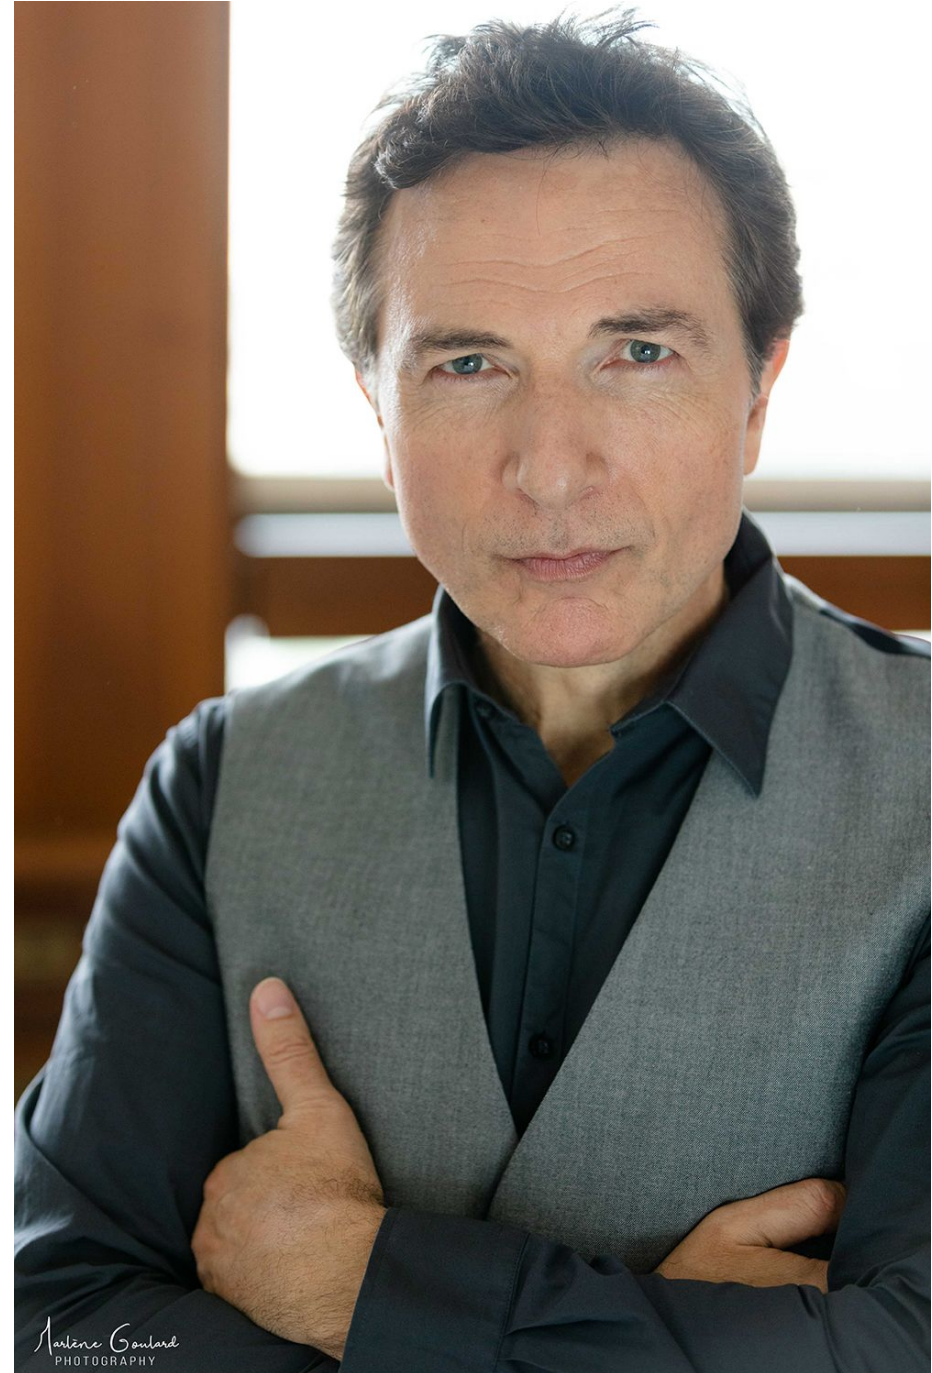

# Eric Gallienne

Hauteur 180 | Pointure 43 | Cheveux Bruns | Yeux Verts

**NMM**

# Eric Gallienne

Hauteur 180 | Pointure 43 | Cheveux Bruns | Yeux Verts