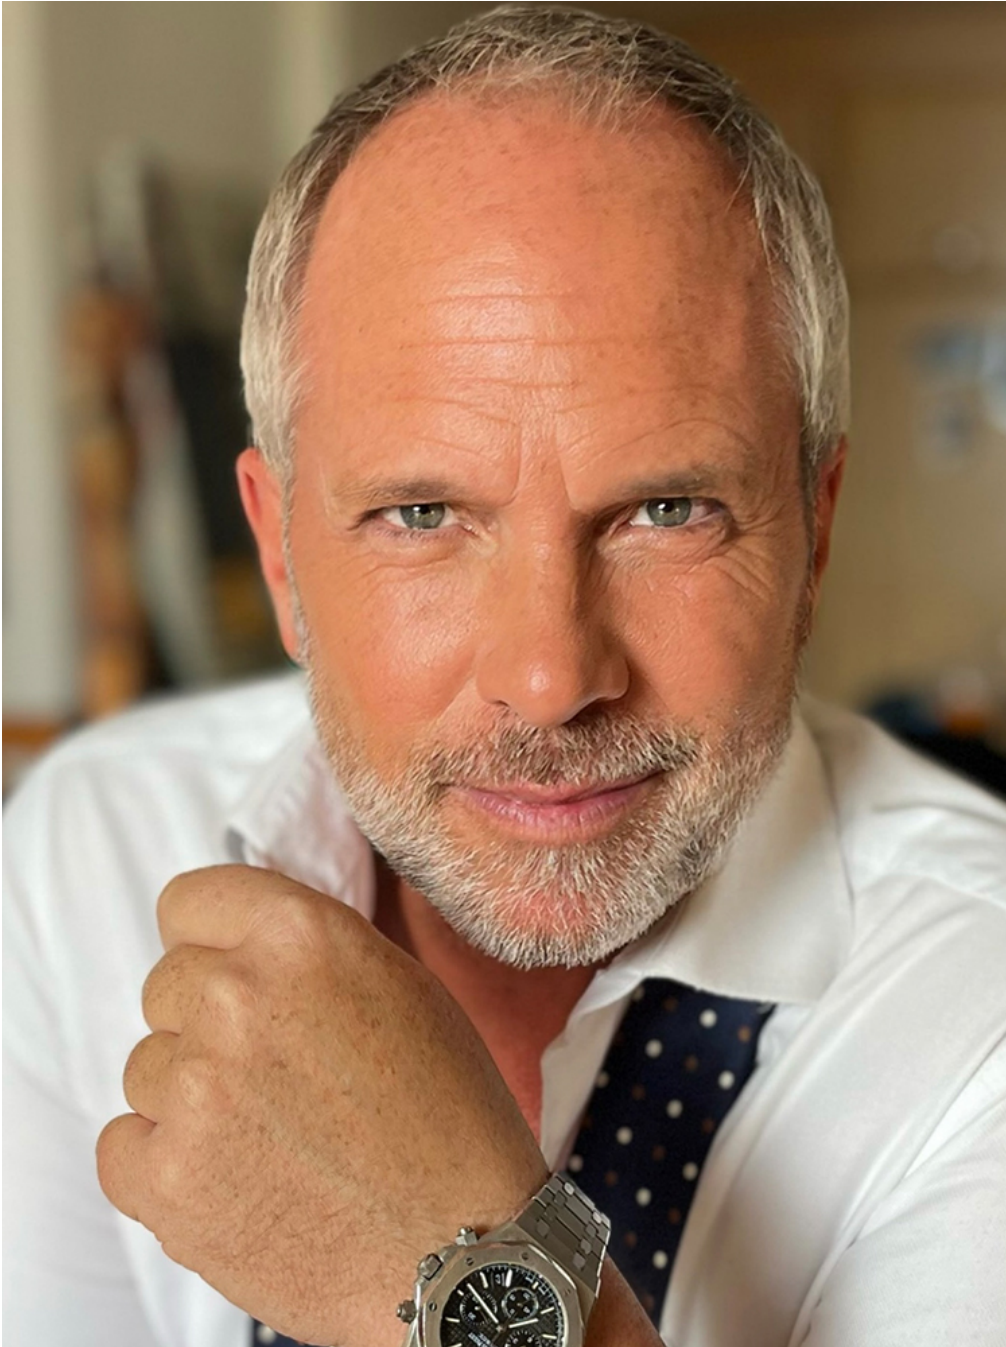

Claude Jan

Hauteur 186 | Tour de poitrine 100 | Taille 87 | Hanches 100 | Veste 50 | Pantalon 42 |
Pointure 45 | Cheveux Gris | Yeux Marrons

MMMM

Claude Jan

Hauteur 186 | Tour de poitrine 100 | Taille 87 | Hanches 100 | Veste 50 | Pantalon 42 |
Pointure 45 | Cheveux Gris | Yeux Marrons

Claude Jan

Hauteur 186 | Tour de poitrine 100 | Taille 87 | Hanches 100 | Veste 50 | Pantalon 42 |
Pointure 45 | Cheveux Gris | Yeux Marrons

Claude Jan

Hauteur 186 | Tour de poitrine 100 | Taille 87 | Hanches 100 | Veste 50 | Pantalon 42 |
Pointure 45 | Cheveux Gris | Yeux Marrons