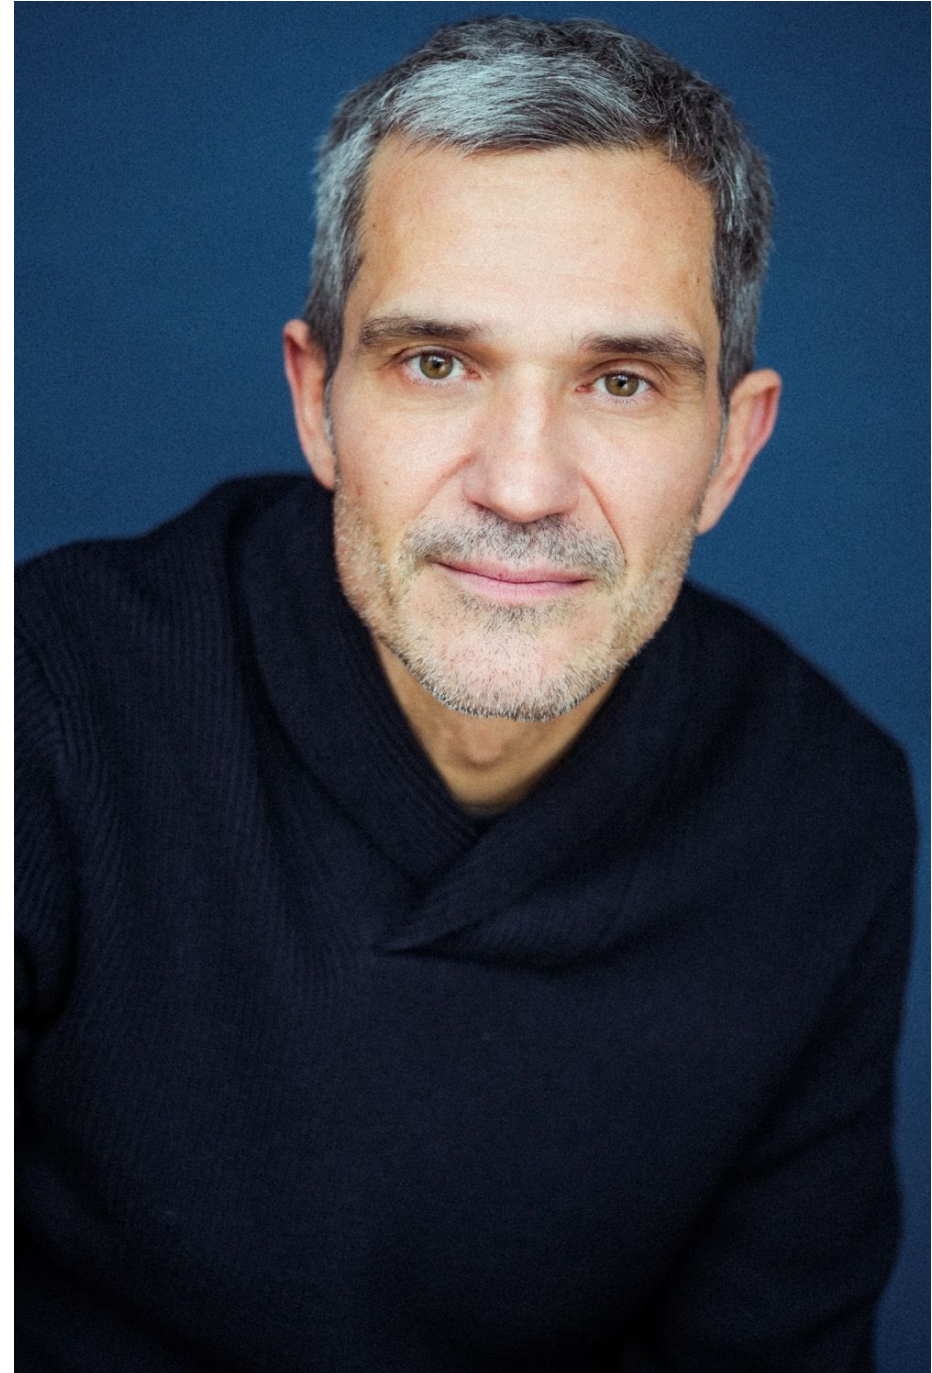

Matheo Capelli

Hauteur 179 | Tour de poitrine 90 | Veste 50 | Pantalon 42 | Pointure 43 | Cheveux Poivre & Sel | Yeux Verts

NMM

Matheo Capelli

Hauteur 179 | Tour de poitrine 90 | Veste 50 | Pantalon 42 | Pointure 43 | Cheveux Poivre & Sel | Yeux Verts

Matheo Capelli

Hauteur 179 | Tour de poitrine 90 | Veste 50 | Pantalon 42 | Pointure 43 | Cheveux Poivre & Sel | Yeux Verts

Matheo Capelli

Hauteur 179 | Tour de poitrine 90 | Veste 50 | Pantalon 42 | Pointure 43 | Cheveux Poivre & Sel | Yeux Verts