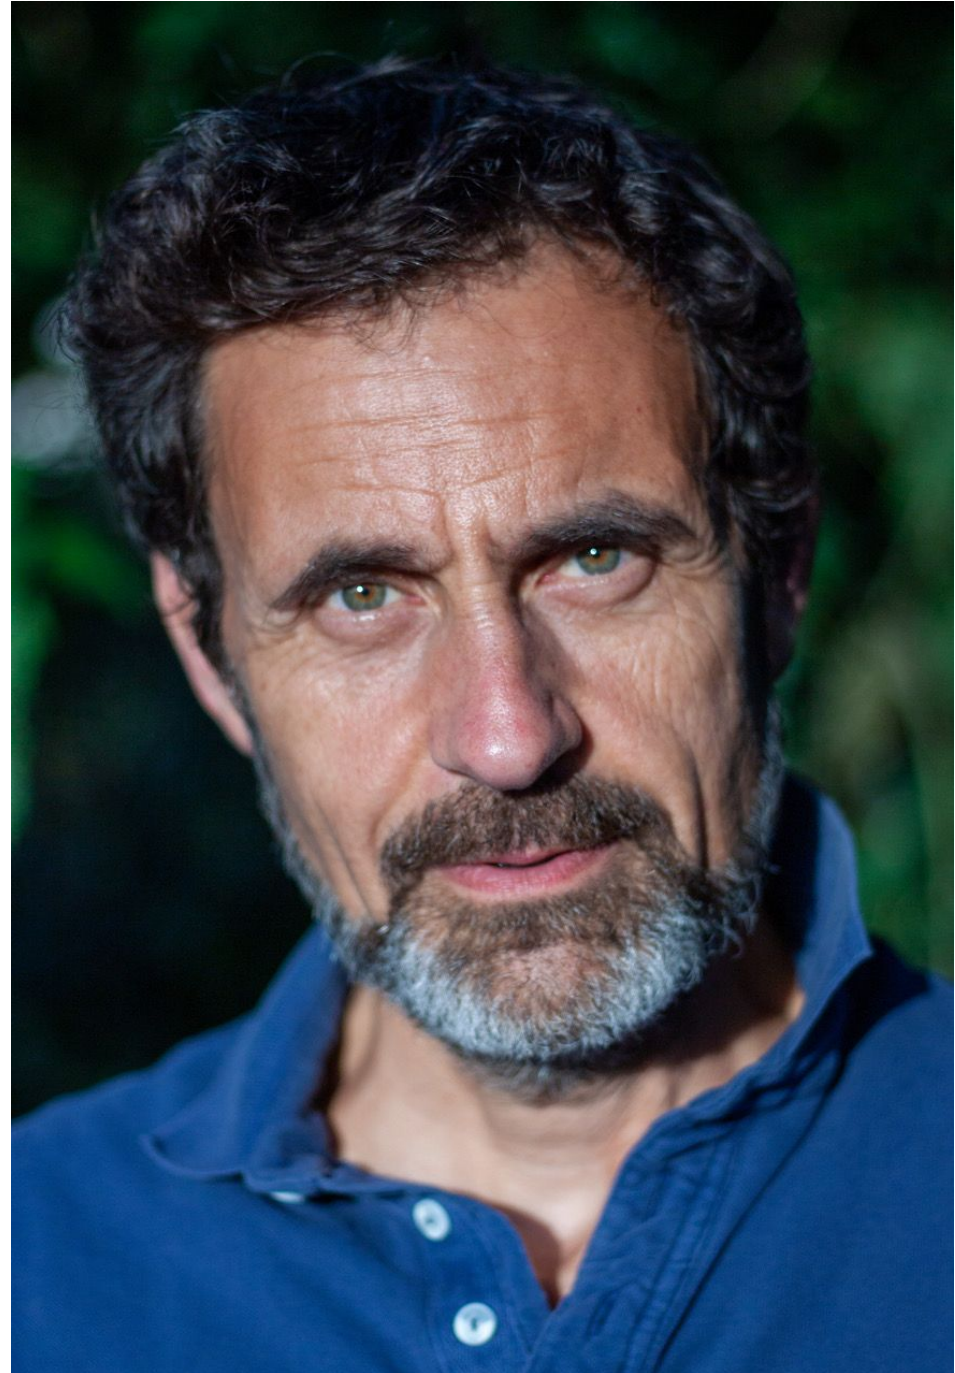

Eric Soubelet

Hauteur 179 | Tour de poitrine 96 | Taille 85 | Hanches 95 | Veste 52 | Pantalon 40 |
Pointure 43 | Cheveux Châtains | Yeux Verts

Eric Soubelet

Hauteur 179 | Tour de poitrine 96 | Taille 85 | Hanches 95 | Veste 52 | Pantalon 40 |
Pointure 43 | Cheveux Châtains | Yeux Verts