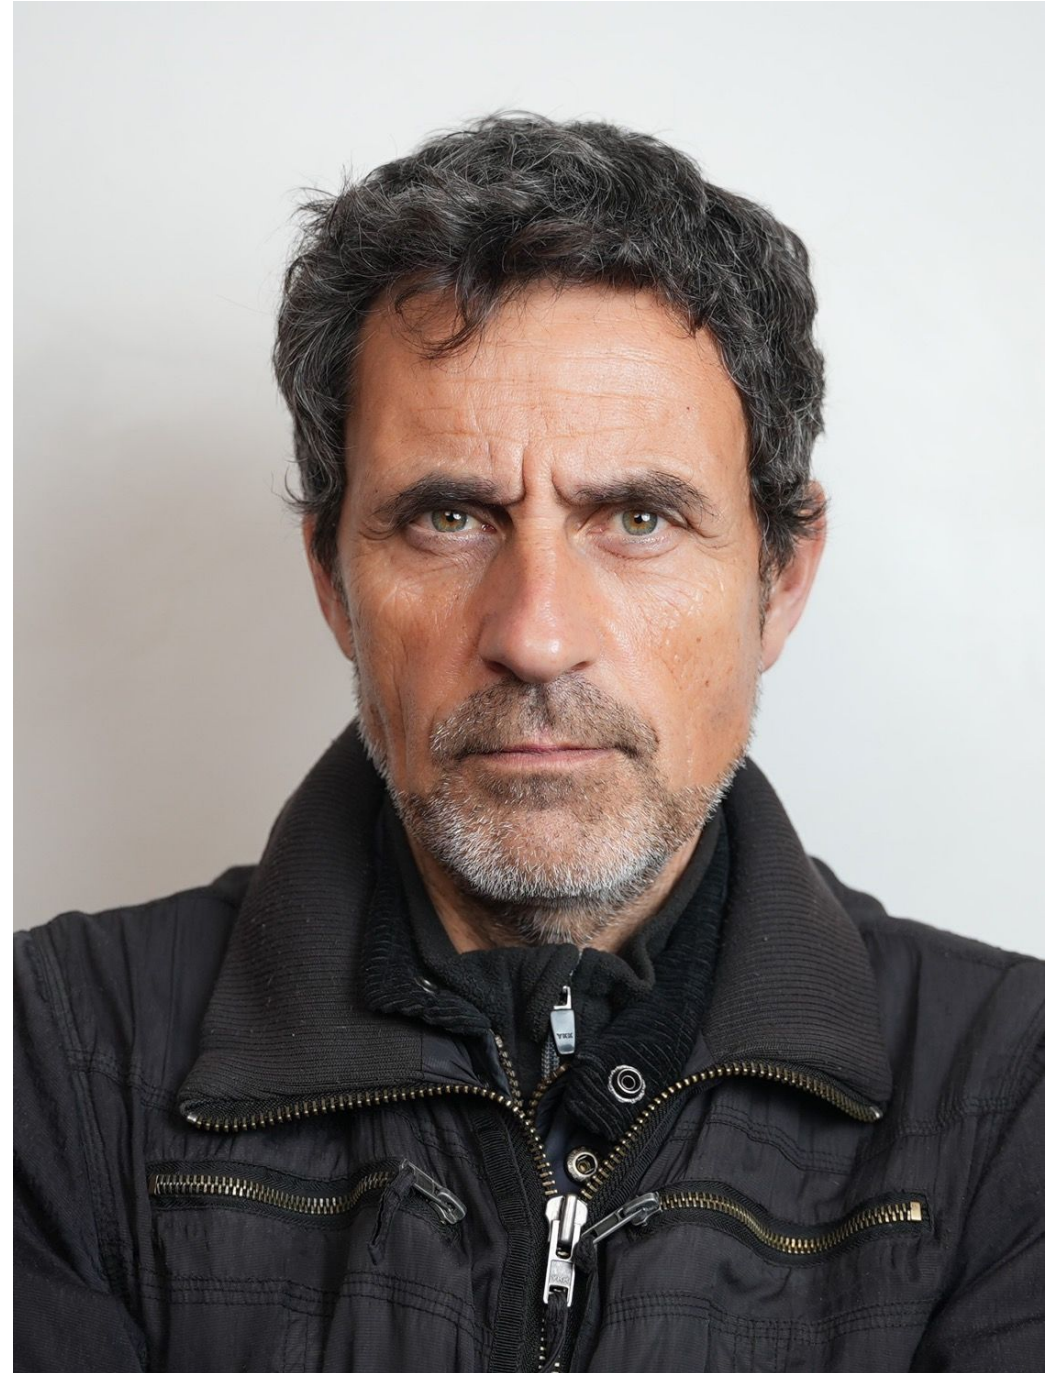

Eric Soubelet

Hauteur 179 | Tour de poitrine 96 | Taille 85 | Hanches 95 | Veste 52 | Pantalon 40 |
Pointure 43 | Cheveux Châtains | Yeux Verts

NMM

Eric Soubelet

Hauteur 179 | Tour de poitrine 96 | Taille 85 | Hanches 95 | Veste 52 | Pantalon 40 |
Pointure 43 | Cheveux Châtains | Yeux Verts

Eric Soubelet

Hauteur 179 | Tour de poitrine 96 | Taille 85 | Hanches 95 | Veste 52 | Pantalon 40 |
Pointure 43 | Cheveux Châtains | Yeux Verts

Eric Soubelet

Hauteur 179 | Tour de poitrine 96 | Taille 85 | Hanches 95 | Veste 52 | Pantalon 40 |
Pointure 43 | Cheveux Châtains | Yeux Verts