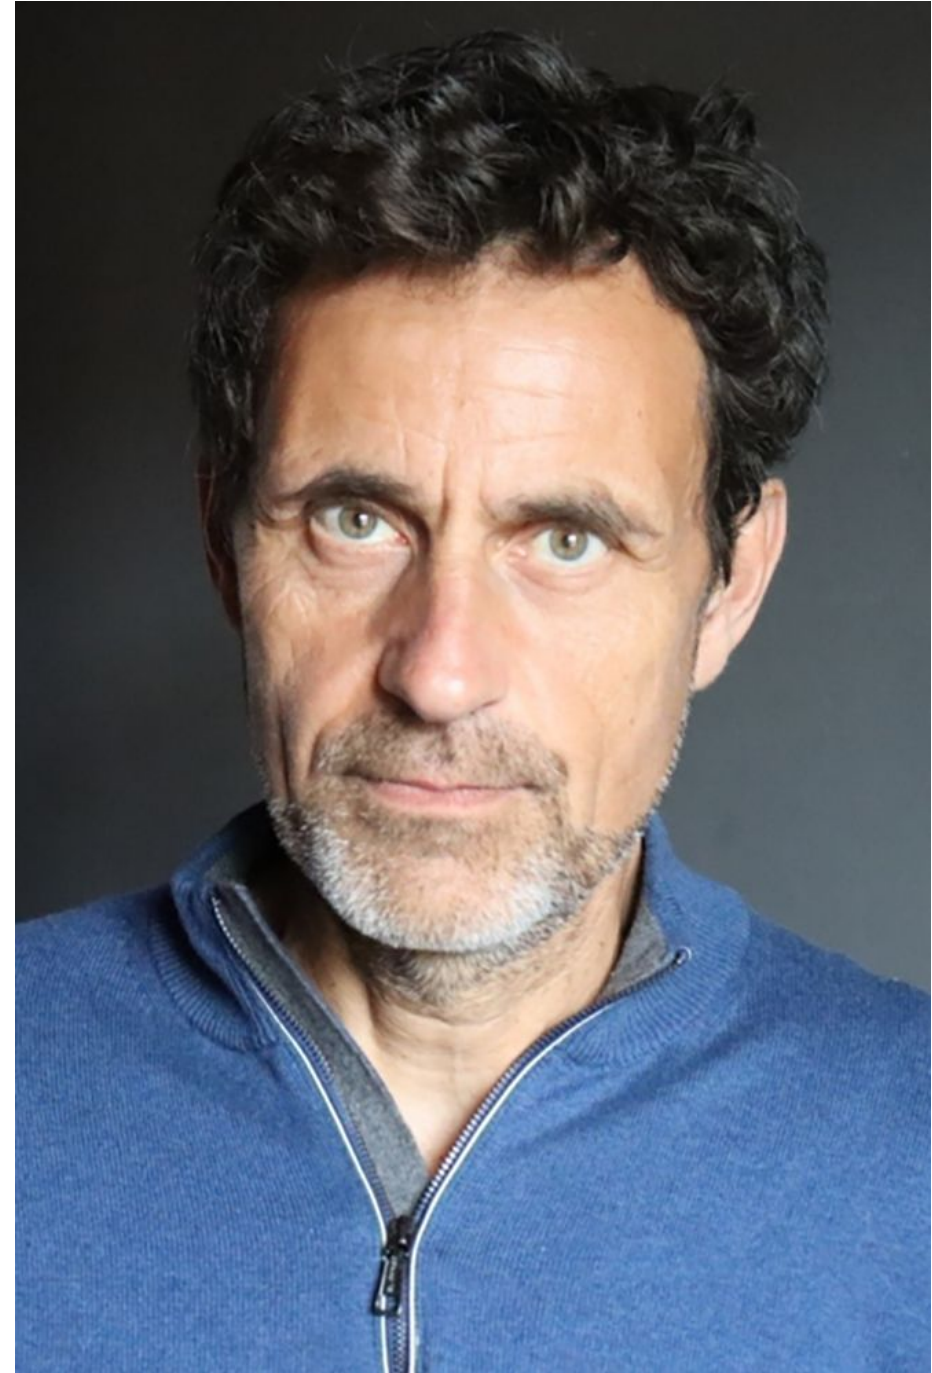

Eric Soubelet

Hauteur 179 | Tour de poitrine 96 | Taille 85 | Hanches 95 | Veste 52 | Pantalon 40 |
Pointure 43 | Cheveux Poivre & Sel | Yeux Verts

NMM

Eric Soubelet

Hauteur 179 | Tour de poitrine 96 | Taille 85 | Hanches 95 | Veste 52 | Pantalon 40 |
Pointure 43 | Cheveux Poivre & Sel | Yeux Verts

Eric Soubelet

Hauteur 179 | Tour de poitrine 96 | Taille 85 | Hanches 95 | Veste 52 | Pantalon 40 |
Pointure 43 | Cheveux Poivre & Sel | Yeux Verts

Eric Soubelet

Hauteur 179 | Tour de poitrine 96 | Taille 85 | Hanches 95 | Veste 52 | Pantalon 40 |
Pointure 43 | Cheveux Poivre & Sel | Yeux Verts