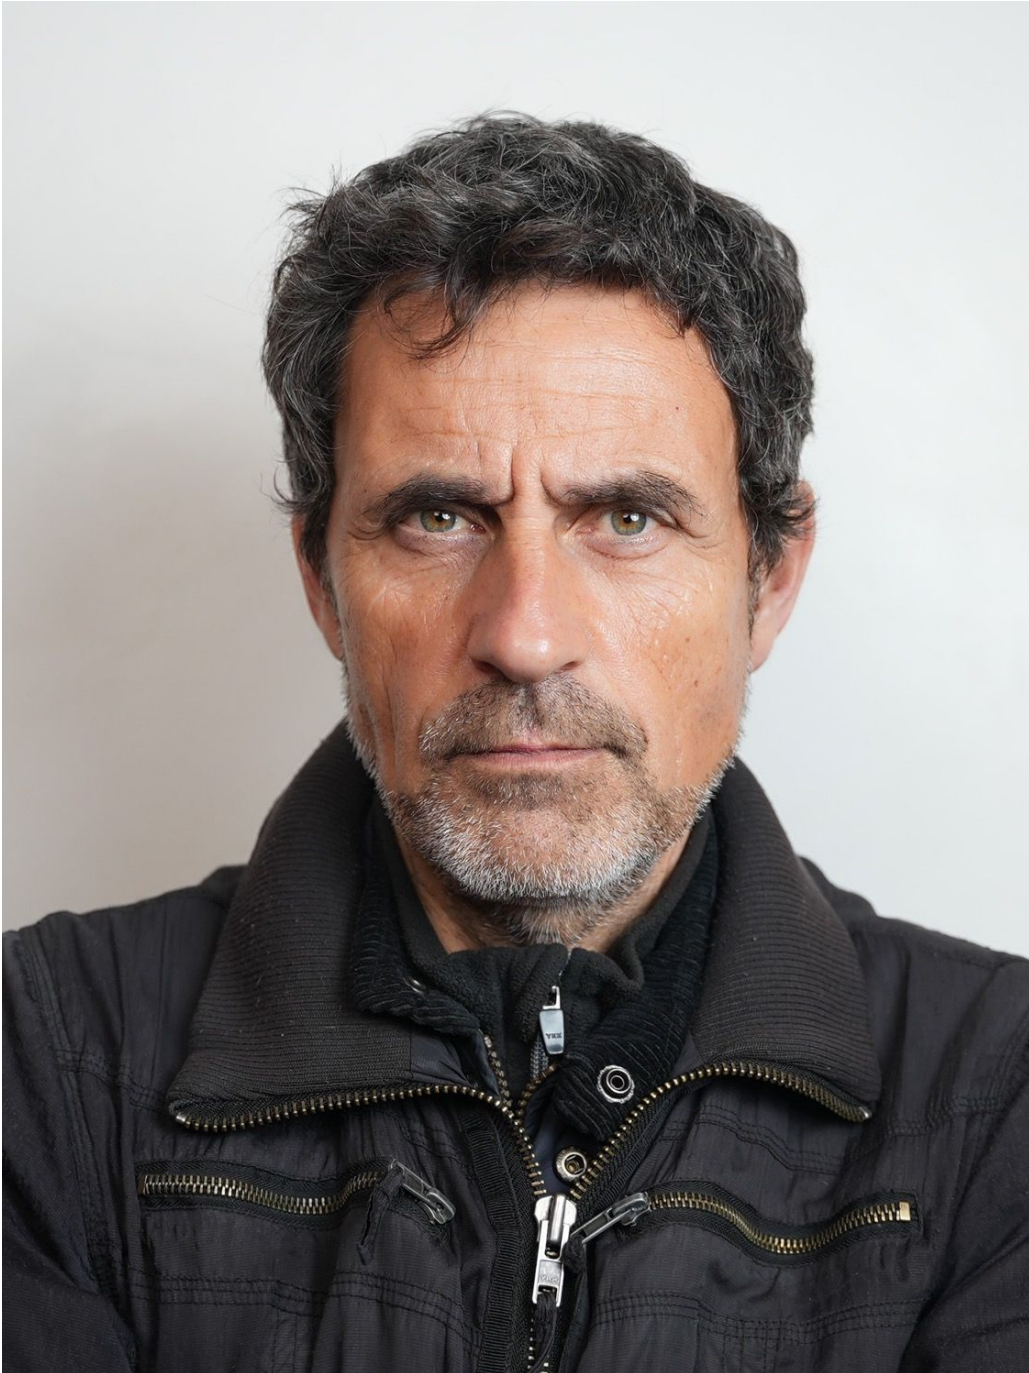

Eric Soubelet

Hauteur 179 | Tour de poitrine 96 | Taille 85 | Hanches 95 | Veste 52 | Pantalon 40 |
Pointure 43 | Cheveux Poivre & Sel | Yeux Verts

NMM

Eric Soubelet

Hauteur 179 | Tour de poitrine 96 | Taille 85 | Hanches 95 | Veste 52 | Pantalon 40 |
Pointure 43 | Cheveux Poivre & Sel | Yeux Verts

Eric Soubelet

Hauteur 179 | Tour de poitrine 96 | Taille 85 | Hanches 95 | Veste 52 | Pantalon 40 |
Pointure 43 | Cheveux Poivre & Sel | Yeux Verts

Eric Soubelet

Hauteur 179 | Tour de poitrine 96 | Taille 85 | Hanches 95 | Veste 52 | Pantalon 40 |
Pointure 43 | Cheveux Poivre & Sel | Yeux Verts