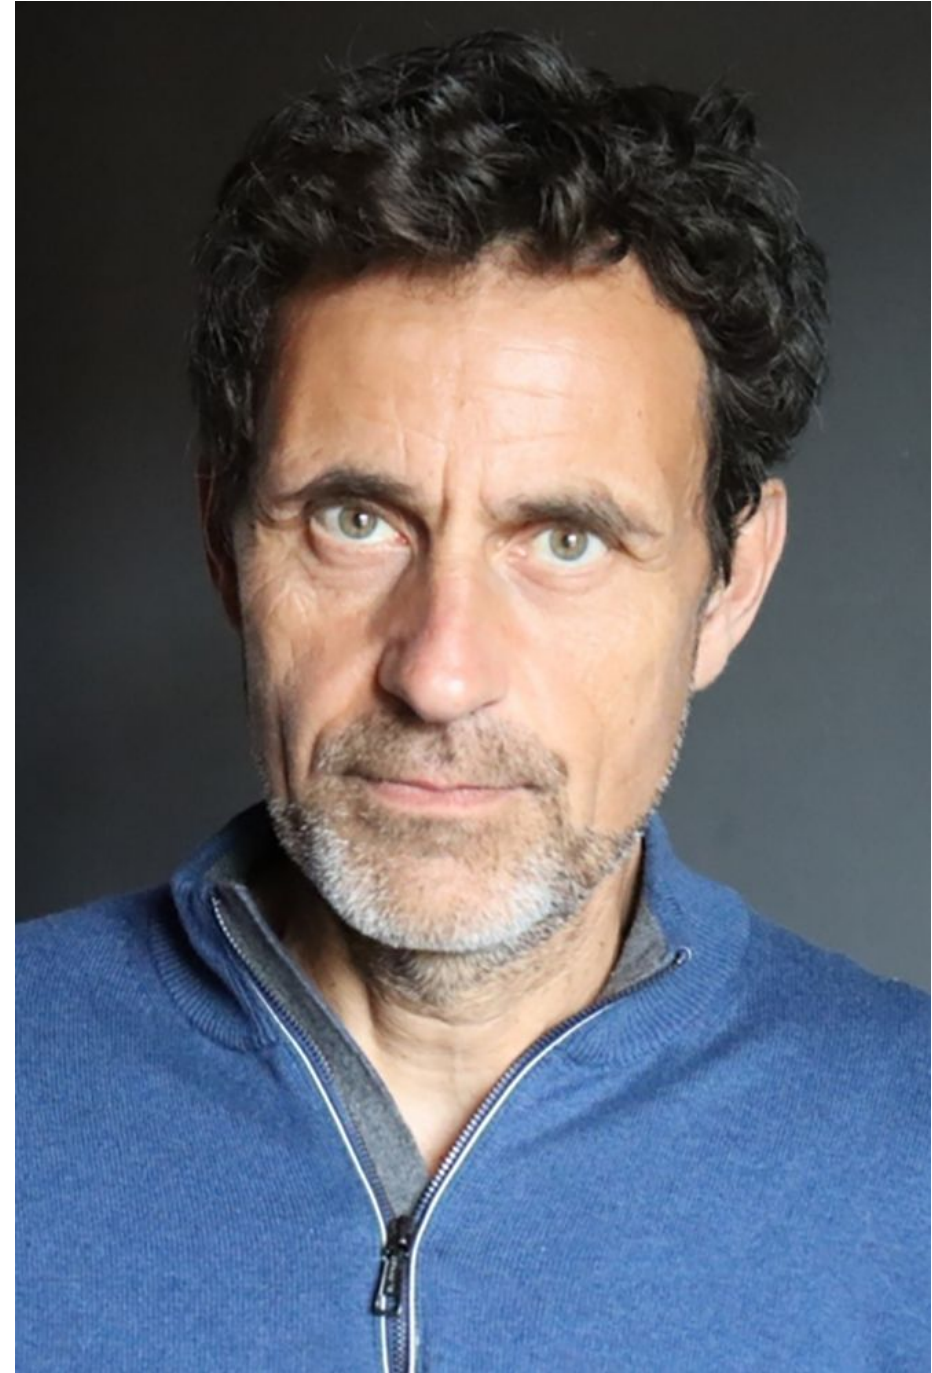

Eric Soubelet

Hauteur 179 | Tour de poitrine 96 | Taille 85 | Hanches 95 | Veste 52 | Pantalon 40 |
Pointure 43 | Cheveux Châtains | Yeux Verts

NMM

Eric Soubelet

Hauteur 179 | Tour de poitrine 96 | Taille 85 | Hanches 95 | Veste 52 | Pantalon 40 |
Pointure 43 | Cheveux Châtains | Yeux Verts

Eric Soubelet

Hauteur 179 | Tour de poitrine 96 | Taille 85 | Hanches 95 | Veste 52 | Pantalon 40 |
Pointure 43 | Cheveux Châtains | Yeux Verts

Eric Soubelet

Hauteur 179 | Tour de poitrine 96 | Taille 85 | Hanches 95 | Veste 52 | Pantalon 40 |
Pointure 43 | Cheveux Châtains | Yeux Verts