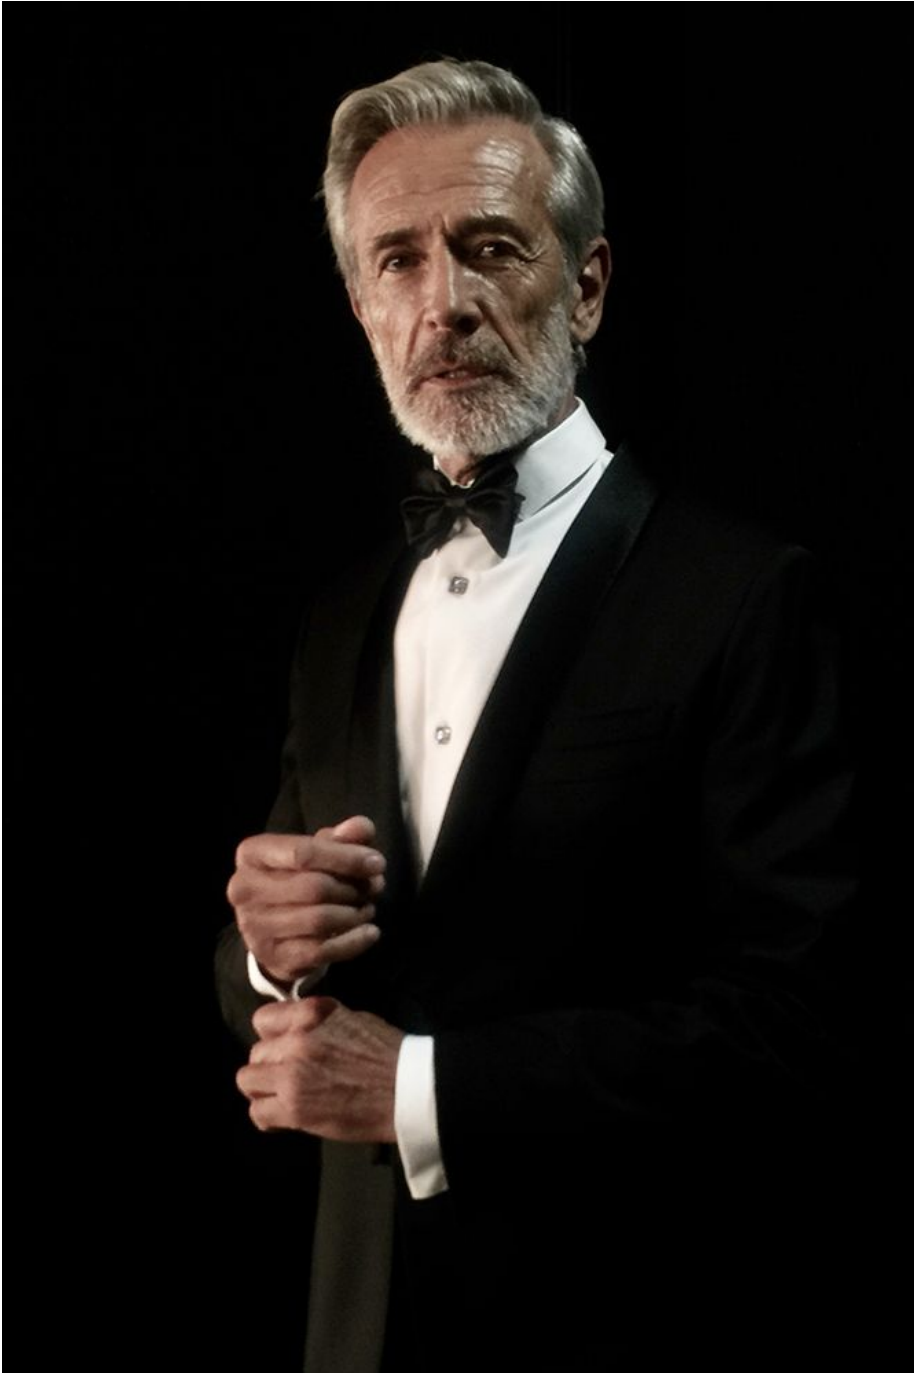

Serge Bonnin

Hauteur 185 | Tour de poitrine 103 | Taille 83 | Hanches 95 | Veste 52 | Pantalon 40 |
Pointure 45 | Cheveux Poivre & Sel | Yeux Verts

MMMM

Serge Bonnin

Hauteur 185 | Tour de poitrine 103 | Taille 83 | Hanches 95 | Veste 52 | Pantalon 40 |
Pointure 45 | Cheveux Poivre & Sel | Yeux Verts

Serge Bonnin

Hauteur 185 | Tour de poitrine 103 | Taille 83 | Hanches 95 | Veste 52 | Pantalon 40 |
Pointure 45 | Cheveux Poivre & Sel | Yeux Verts

Serge Bonnin

Hauteur 185 | Tour de poitrine 103 | Taille 83 | Hanches 95 | Veste 52 | Pantalon 40 |
Pointure 45 | Cheveux Poivre & Sel | Yeux Verts