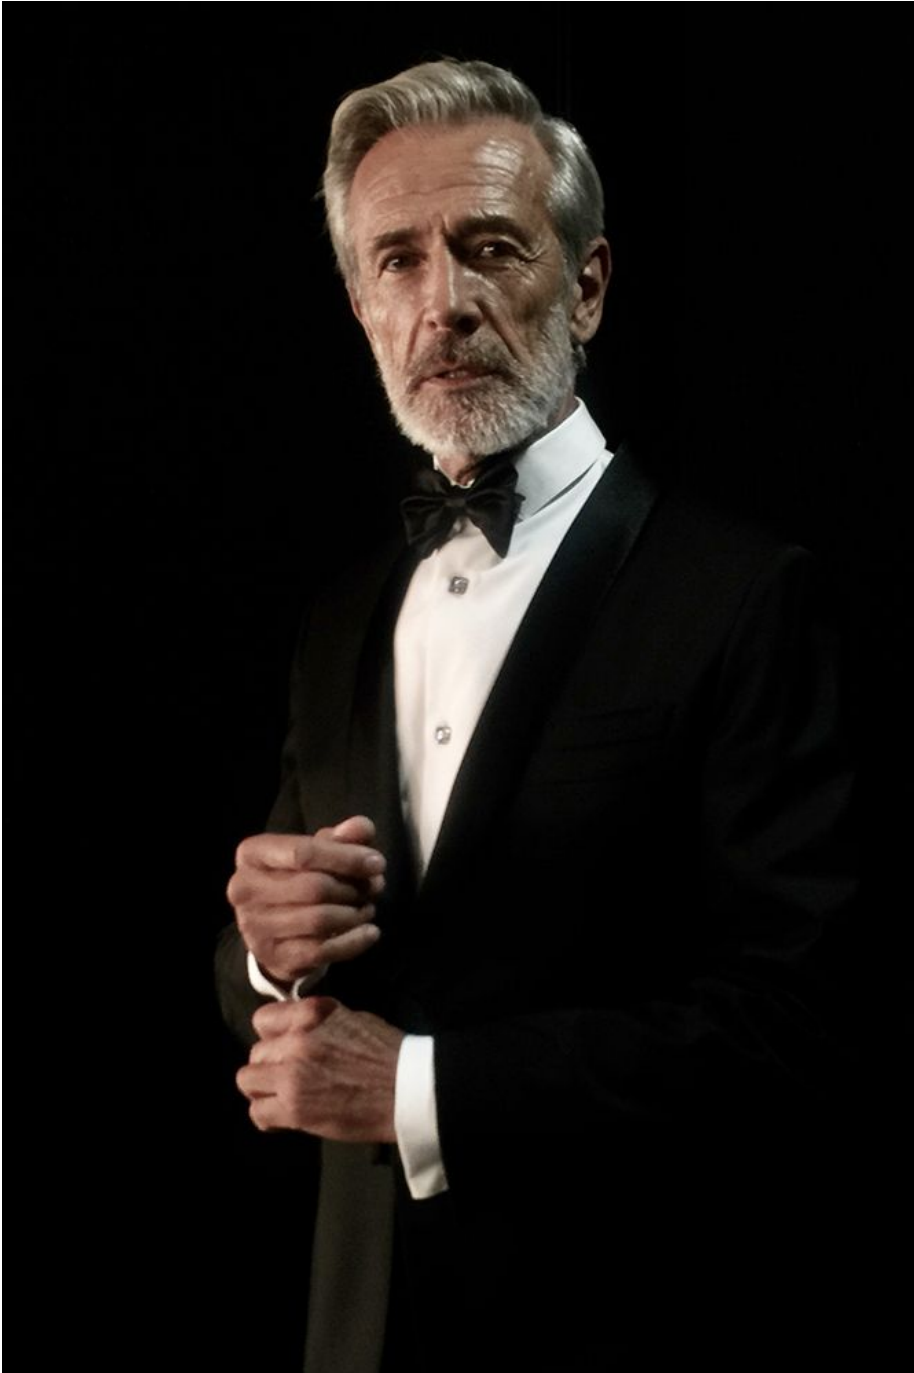

Serge Bonnin

Hauteur 185 | Tour de poitrine 103 | Taille 83 | Hanches 95 | Veste 52 | Pantalon 40 |
Pointure 45 | Cheveux Poivre & Sel | Yeux Verts

MM

Serge Bonnin

Hauteur 185 | Tour de poitrine 103 | Taille 83 | Hanches 95 | Veste 52 | Pantalon 40 |
Pointure 45 | Cheveux Poivre & Sel | Yeux Verts

Serge Bonnin

Hauteur 185 | Tour de poitrine 103 | Taille 83 | Hanches 95 | Veste 52 | Pantalon 40 |
Pointure 45 | Cheveux Poivre & Sel | Yeux Verts

Serge Bonnin

Hauteur 185 | Tour de poitrine 103 | Taille 83 | Hanches 95 | Veste 52 | Pantalon 40 |
Pointure 45 | Cheveux Poivre & Sel | Yeux Verts