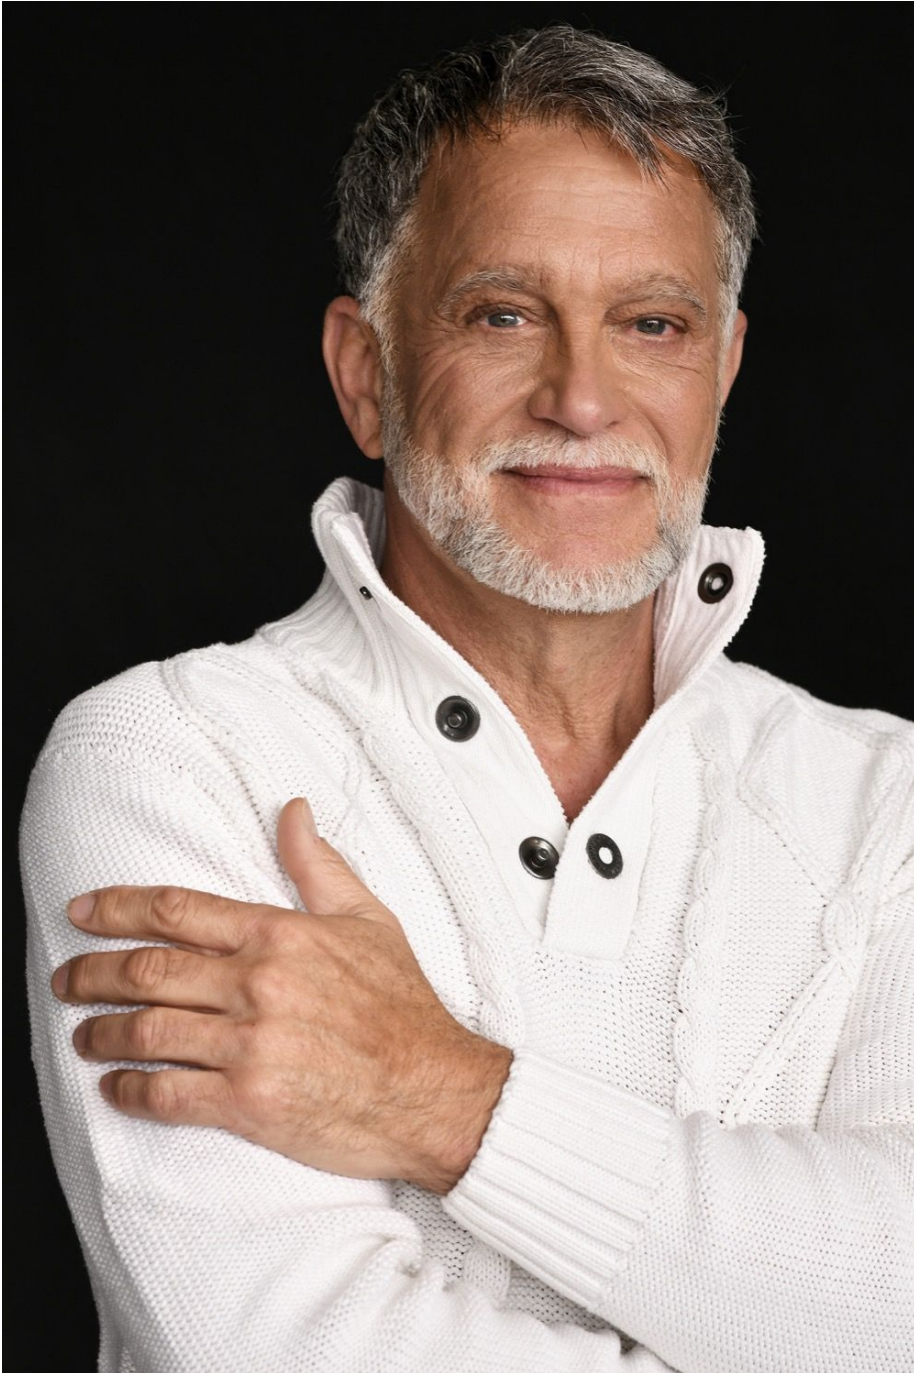

Michael Diehl

Hauteur 188 | Tour de poitrine 104 | Taille 96 | Hanches 102 | Veste 50 | Pointure 44 |
Cheveux Châtain Foncé | Yeux Bleus

NMM

Michael Diehl

Hauteur 188 | Tour de poitrine 104 | Taille 96 | Hanches 102 | Veste 50 | Pointure 44 |
Cheveux Châtain Foncé | Yeux Bleus

Michael Diehl

Hauteur 188 | Tour de poitrine 104 | Taille 96 | Hanches 102 | Veste 50 | Pointure 44 |
Cheveux Châtain Foncé | Yeux Bleus

Michael Diehl

Hauteur 188 | Tour de poitrine 104 | Taille 96 | Hanches 102 | Veste 50 | Pointure 44 |
Cheveux Châtain Foncé | Yeux Bleus

Michael Diehl

Hauteur 188 | Tour de poitrine 104 | Taille 96 | Hanches 102 | Veste 50 | Pointure 44 |
Cheveux Châtaines Foncés | Yeux Bleus

Michael Diehl

Hauteur 188 | Tour de poitrine 104 | Taille 96 | Hanches 102 | Veste 50 | Pointure 44 |
Cheveux Châtaines Foncés | Yeux Bleus