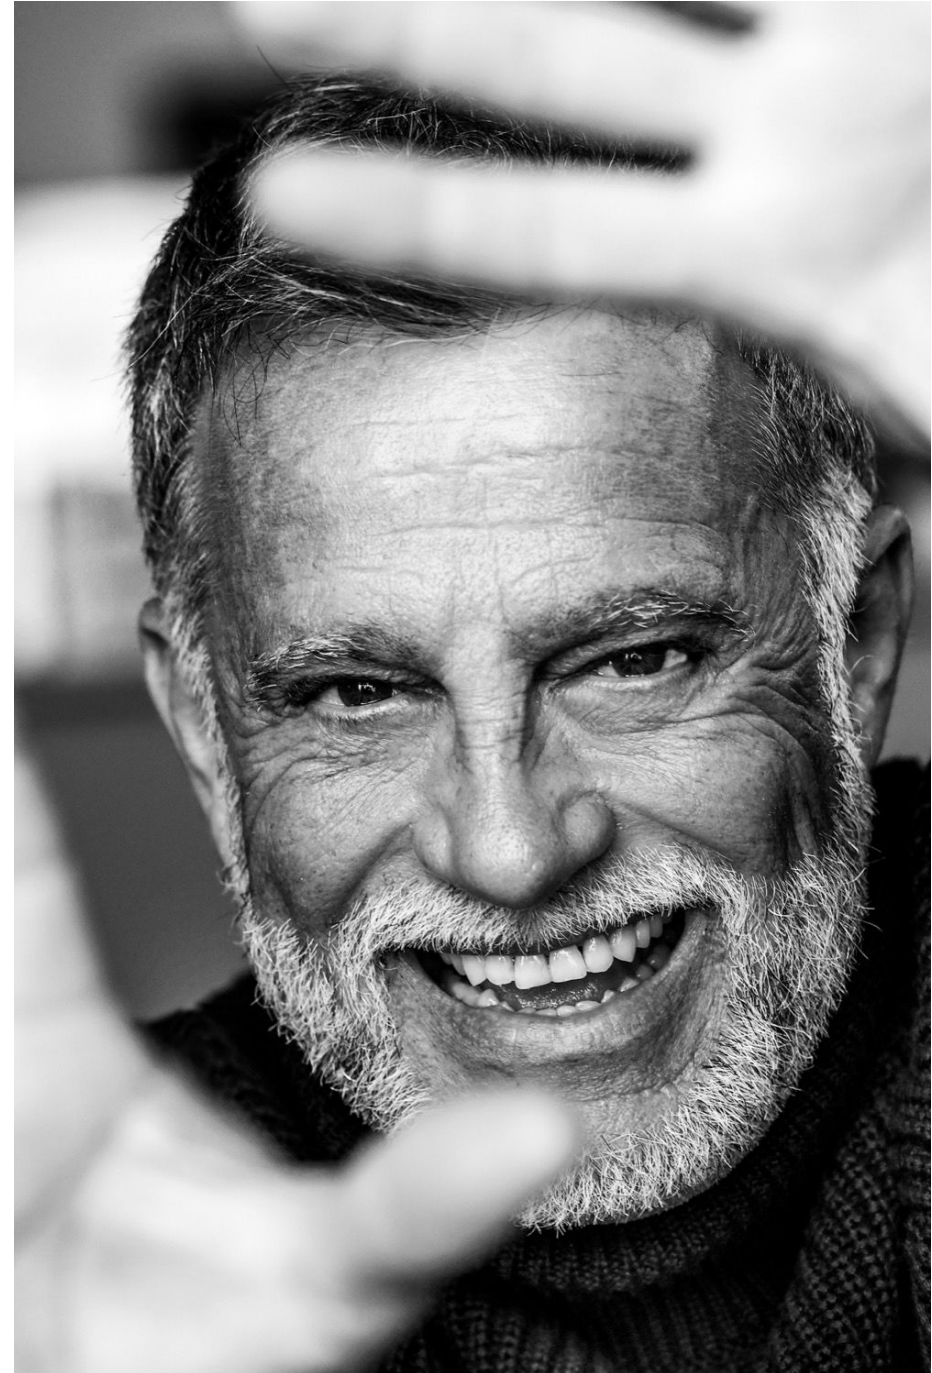

Michael Diehl

Hauteur 188 | Tour de poitrine 104 | Taille 96 | Hanches 102 | Veste 50 | Pointure 44 |
Cheveux Châtain Foncé | Yeux Bleus