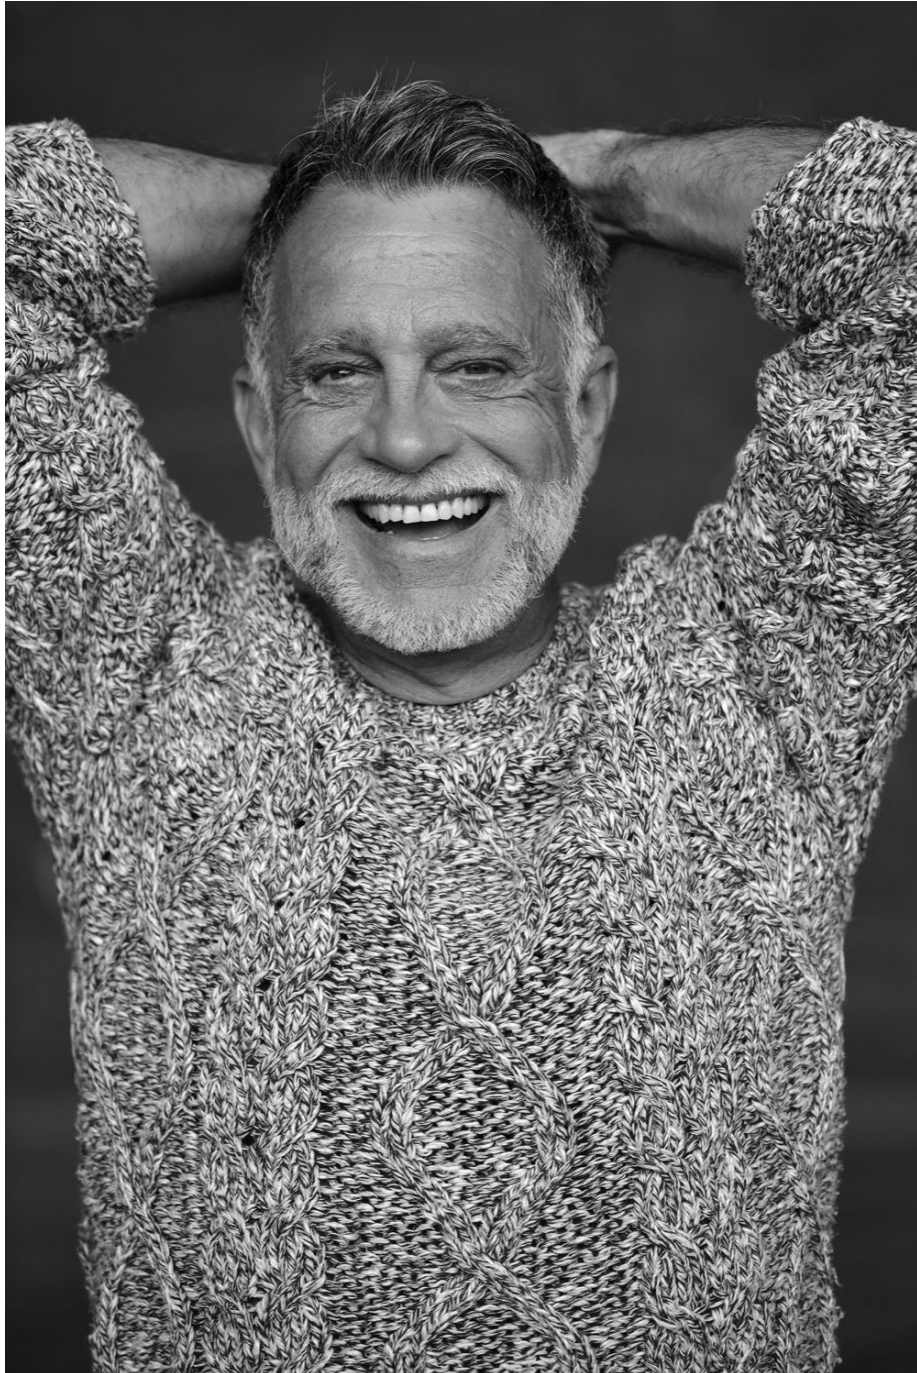

Michael Diehl

Hauteur 188 | Tour de poitrine 104 | Taille 96 | Hanches 102 | Veste 50 | Pointure 44 |
Cheveux Châtains Foncés | Yeux Bleus

Michael Diehl

Hauteur 188 | Tour de poitrine 104 | Taille 96 | Hanches 102 | Veste 50 | Pointure 44 |
Cheveux Châtain Foncé | Yeux Bleus

Michael Diehl

Hauteur 188 | Tour de poitrine 104 | Taille 96 | Hanches 102 | Veste 50 | Pointure 44 |
Cheveux Châtain Foncé | Yeux Bleus

Michael Diehl

Hauteur 188 | Tour de poitrine 104 | Taille 96 | Hanches 102 | Veste 50 | Pointure 44 |
Cheveux Châtain Foncé | Yeux Bleus