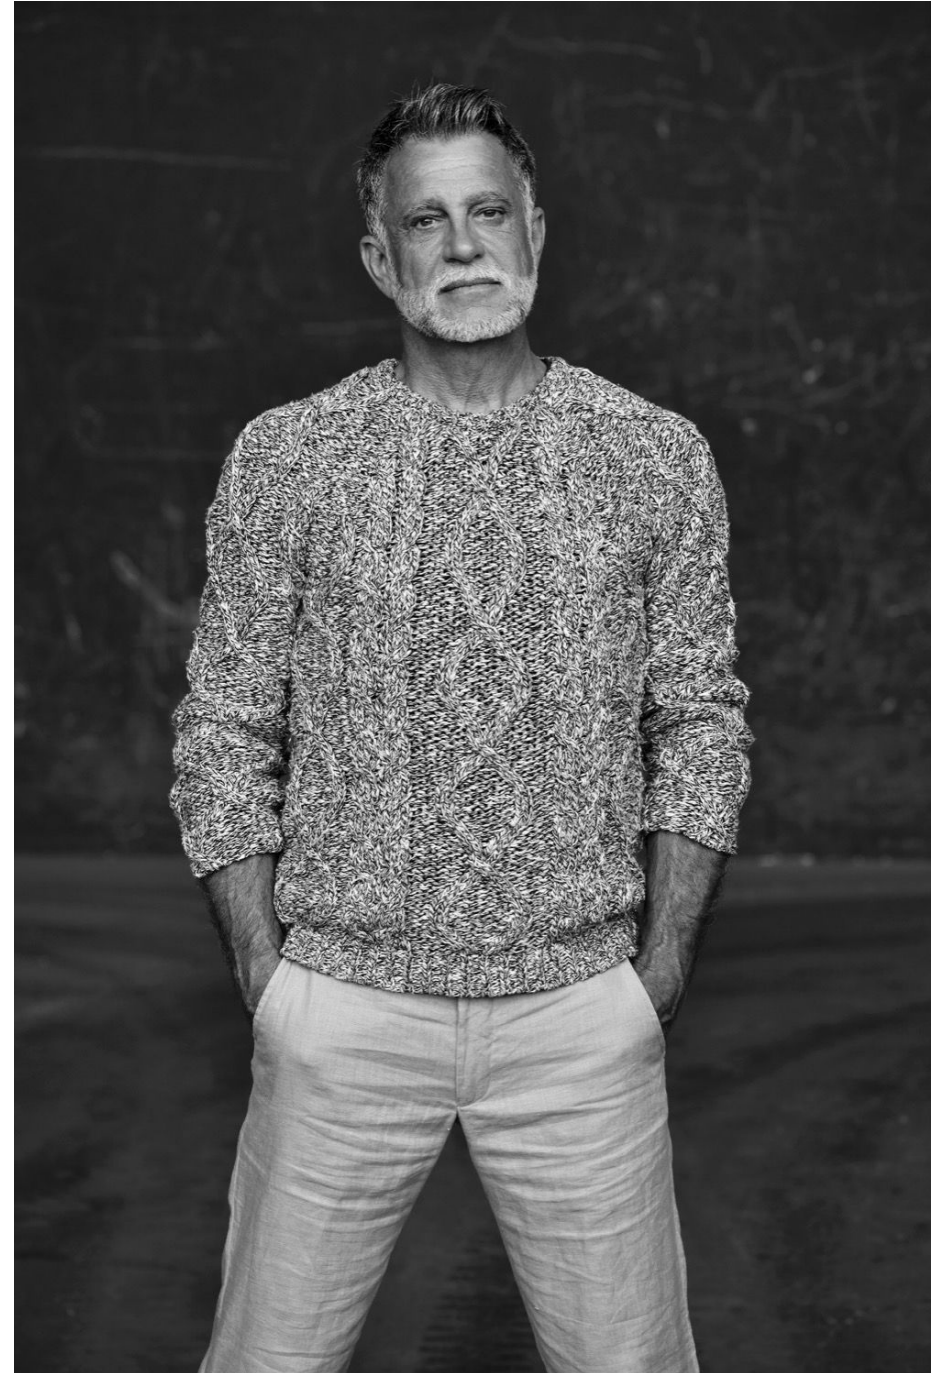

Michael Diehl

Hauteur 188 | Tour de poitrine 104 | Taille 96 | Hanches 102 | Veste 50 | Pointure 44 |
Cheveux Châtain Foncé | Yeux Bleus

NMM

Michael Diehl

Hauteur 188 | Tour de poitrine 104 | Taille 96 | Hanches 102 | Veste 50 | Pointure 44 |
Cheveux Châtain Foncé | Yeux Bleus

Michael Diehl

Hauteur 188 | Tour de poitrine 104 | Taille 96 | Hanches 102 | Veste 50 | Pointure 44 |
Cheveux Châtain Foncé | Yeux Bleus

Michael Diehl

Hauteur 188 | Tour de poitrine 104 | Taille 96 | Hanches 102 | Veste 50 | Pointure 44 |
Cheveux Châtain Foncé | Yeux Bleus