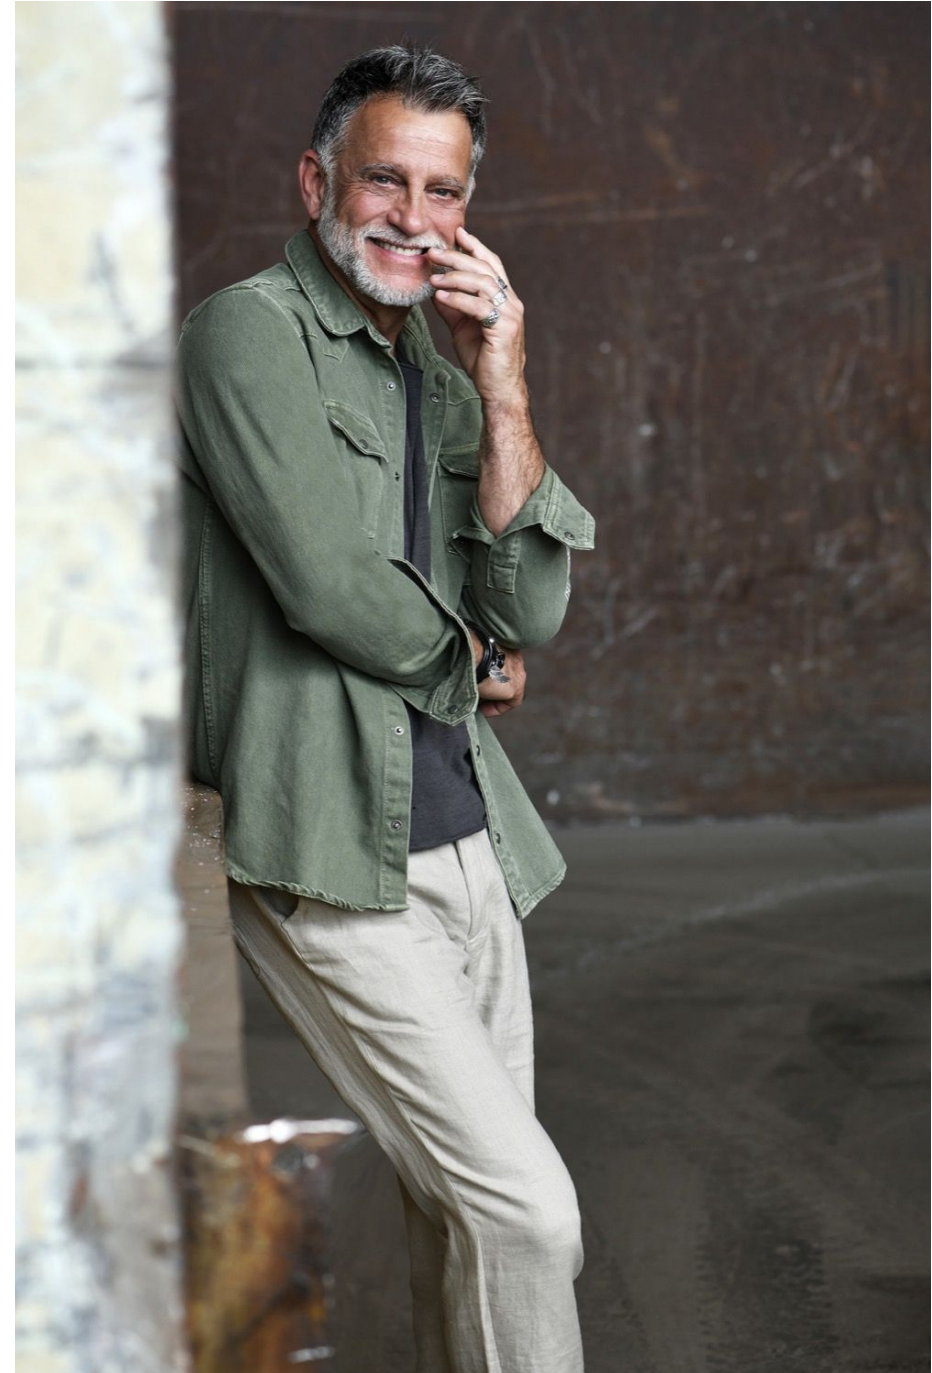

Michael Diehl

Hauteur 188 | Tour de poitrine 104 | Taille 96 | Hanches 102 | Veste 50 | Pointure 44 |
Cheveux Châtain Foncé | Yeux Bleus