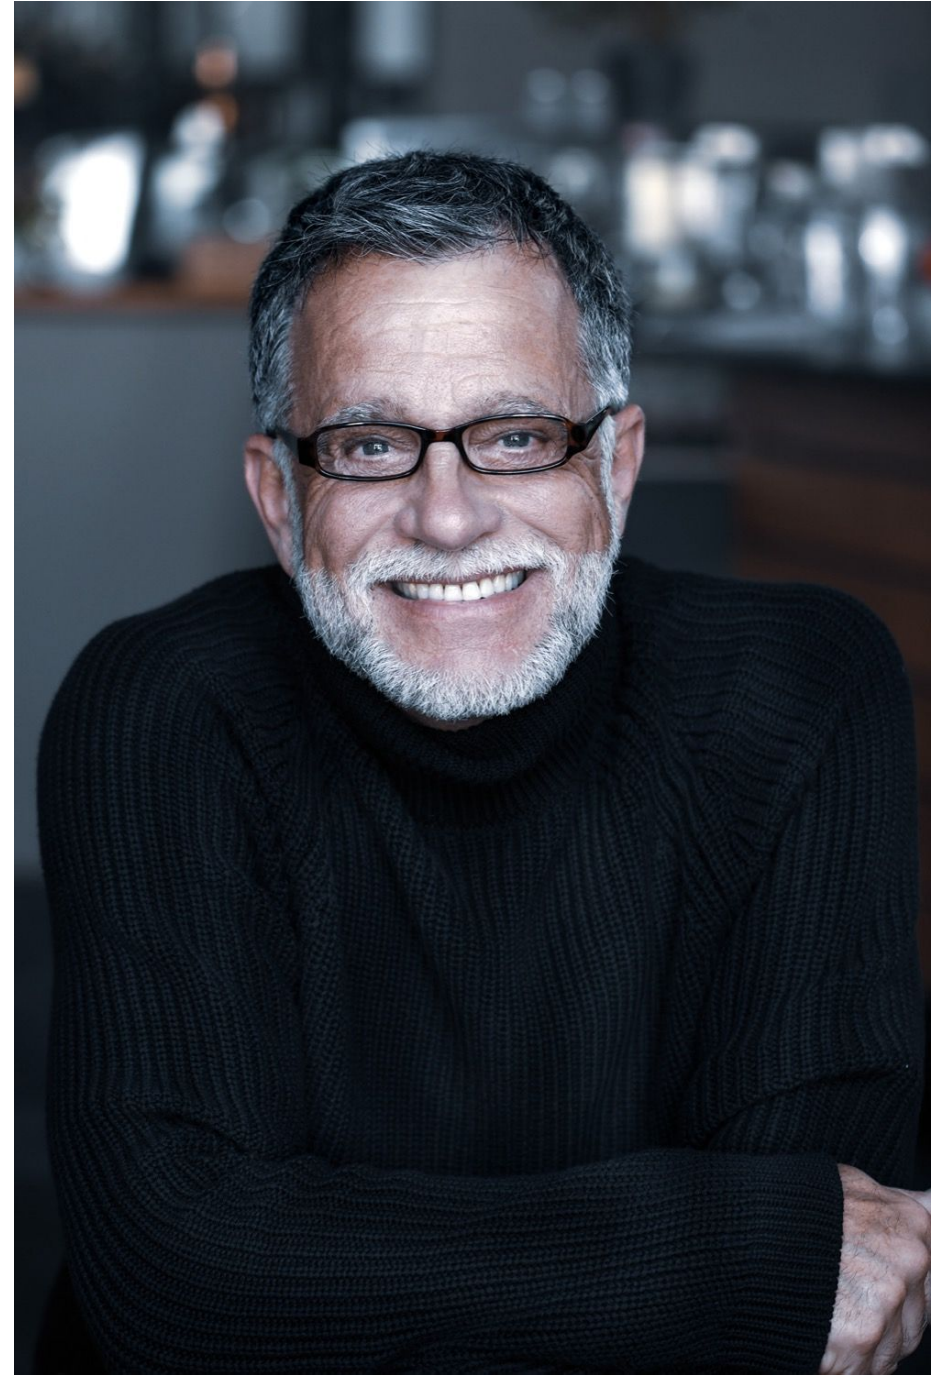

Michael Diehl

Hauteur 188 | Tour de poitrine 104 | Taille 96 | Hanches 102 | Veste 50 | Pointure 44 |
Cheveux Châtain Foncé | Yeux Bleus

NMM

Michael Diehl

Hauteur 188 | Tour de poitrine 104 | Taille 96 | Hanches 102 | Veste 50 | Pointure 44 |
Cheveux Châtain Foncé | Yeux Bleus

Michael Diehl

Hauteur 188 | Tour de poitrine 104 | Taille 96 | Hanches 102 | Veste 50 | Pointure 44 |
Cheveux Châtain Foncé | Yeux Bleus

Michael Diehl

Hauteur 188 | Tour de poitrine 104 | Taille 96 | Hanches 102 | Veste 50 | Pointure 44 |
Cheveux Châtain Foncé | Yeux Bleus

Michael Diehl

Hauteur 188 | Tour de poitrine 104 | Taille 96 | Hanches 102 | Veste 50 | Pointure 44 |
Cheveux Châtaines Foncés | Yeux Bleus

Michael Diehl

Hauteur 188 | Tour de poitrine 104 | Taille 96 | Hanches 102 | Veste 50 | Pointure 44 |
Cheveux Châtaines Foncés | Yeux Bleus