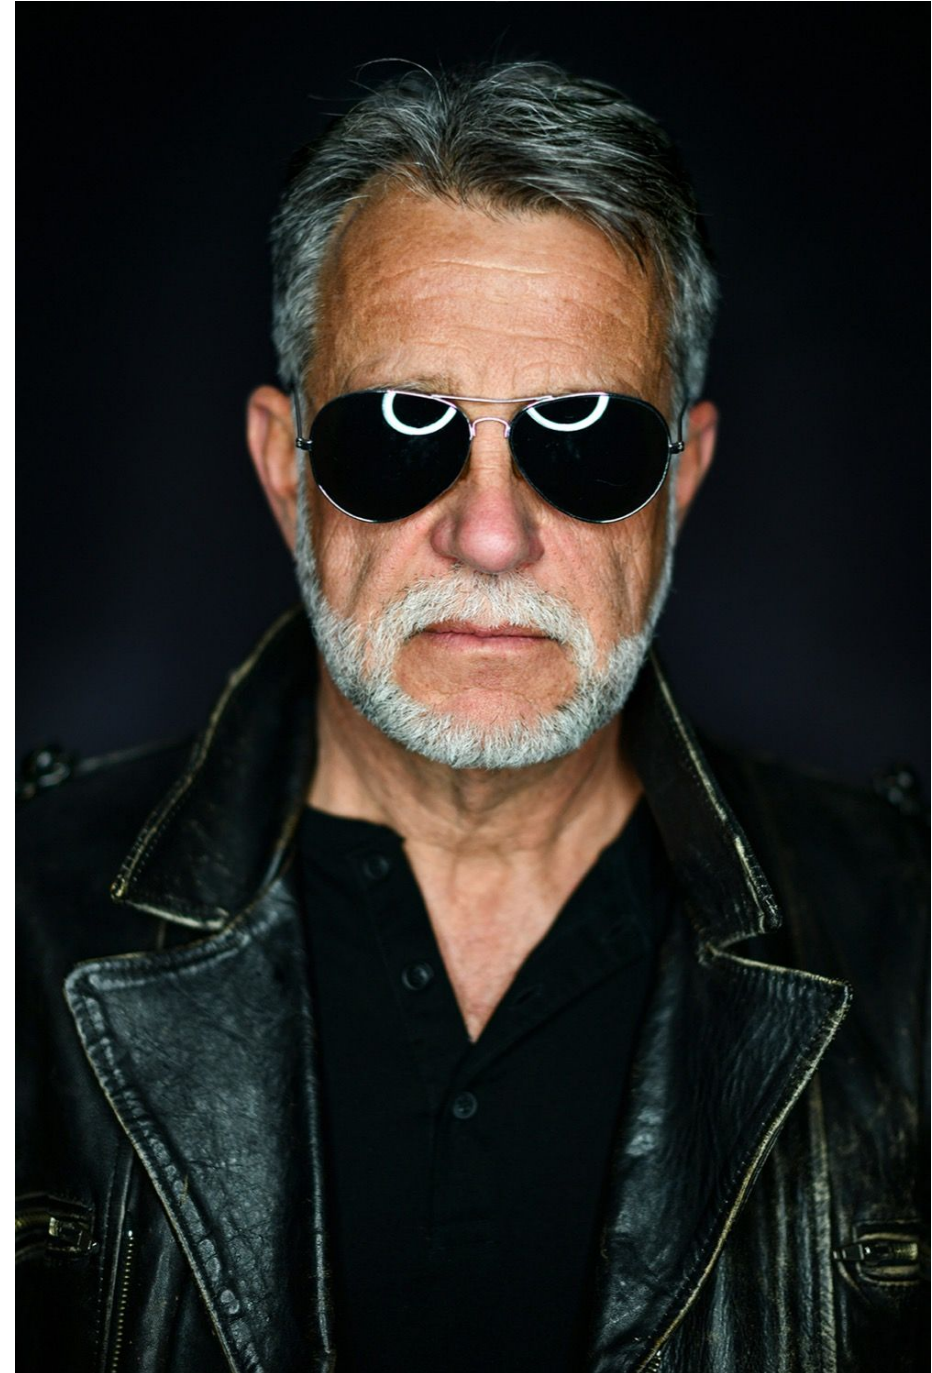

Michael Diehl

Hauteur 188 | Tour de poitrine 104 | Taille 96 | Hanches 102 | Veste 50 | Pointure 44 |
Cheveux Châtain Foncé | Yeux Bleus

NMM

Michael Diehl

Hauteur 188 | Tour de poitrine 104 | Taille 96 | Hanches 102 | Veste 50 | Pointure 44 |
Cheveux Châtain Foncé | Yeux Bleus

Michael Diehl

Hauteur 188 | Tour de poitrine 104 | Taille 96 | Hanches 102 | Veste 50 | Pointure 44 |
Cheveux Châtain Foncé | Yeux Bleus

Michael Diehl

Hauteur 188 | Tour de poitrine 104 | Taille 96 | Hanches 102 | Veste 50 | Pointure 44 |
Cheveux Châtain Foncé | Yeux Bleus