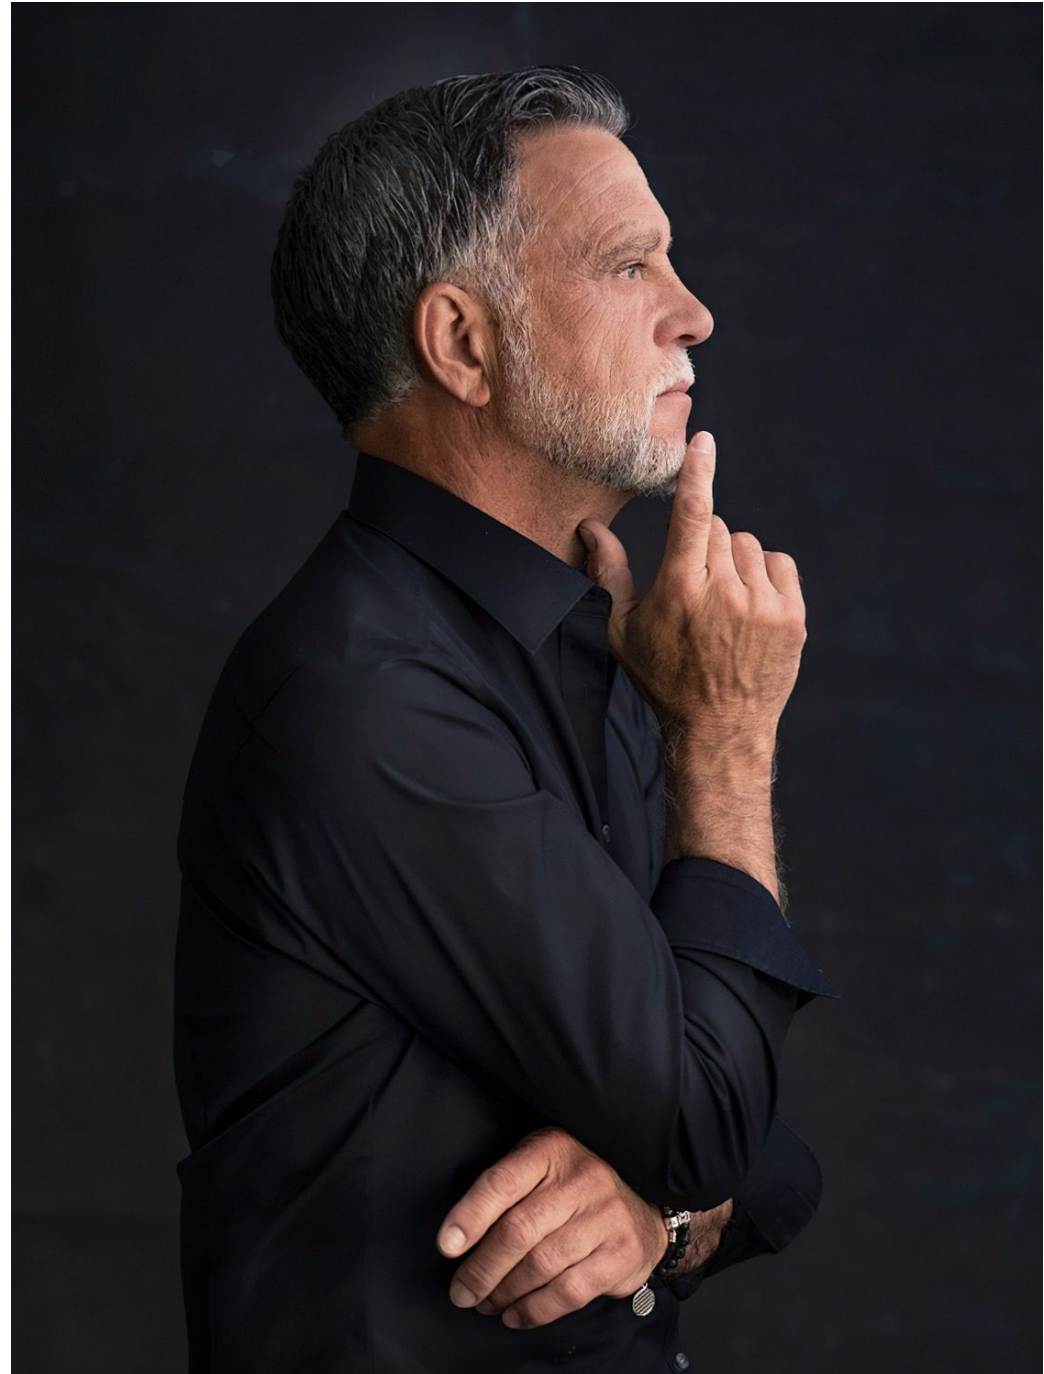

Michael Diehl

Hauteur 188 | Tour de poitrine 104 | Taille 96 | Hanches 102 | Veste 50 | Pointure 44 |
Cheveux Châtain Foncé | Yeux Bleus

Michael Diehl

Hauteur 188 | Tour de poitrine 104 | Taille 96 | Hanches 102 | Veste 50 | Pointure 44 |
Cheveux Châtons Foncés | Yeux Bleus

Michael Diehl

Hauteur 188 | Tour de poitrine 104 | Taille 96 | Hanches 102 | Veste 50 | Pointure 44 |
Cheveux Châtains Foncés | Yeux Bleus

Michael Diehl

Hauteur 188 | Tour de poitrine 104 | Taille 96 | Hanches 102 | Veste 50 | Pointure 44 |
Cheveux Châtain Foncé | Yeux Bleus

Michael Diehl

Hauteur 188 | Tour de poitrine 104 | Taille 96 | Hanches 102 | Veste 50 | Pointure 44 |
Cheveux Châtain Foncé | Yeux Bleus

Michael Diehl

Hauteur 188 | Tour de poitrine 104 | Taille 96 | Hanches 102 | Veste 50 | Pointure 44 |
Cheveux Châtain Foncé | Yeux Bleus