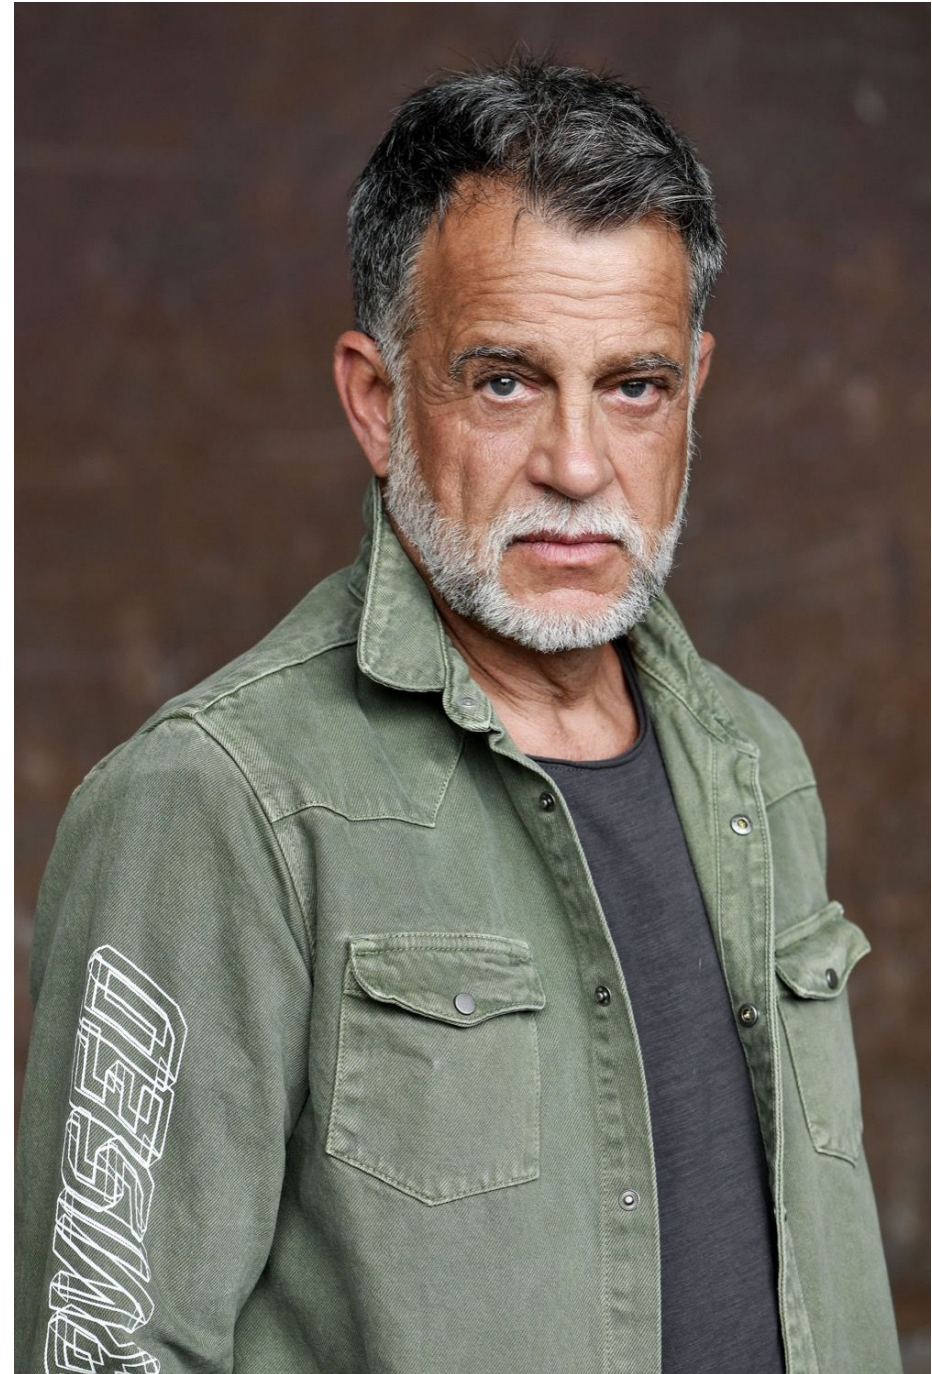

Michael Diehl

Hauteur 188 | Tour de poitrine 104 | Taille 96 | Hanches 102 | Veste 50 | Pointure 44 |
Cheveux Châtain Foncé | Yeux Bleus