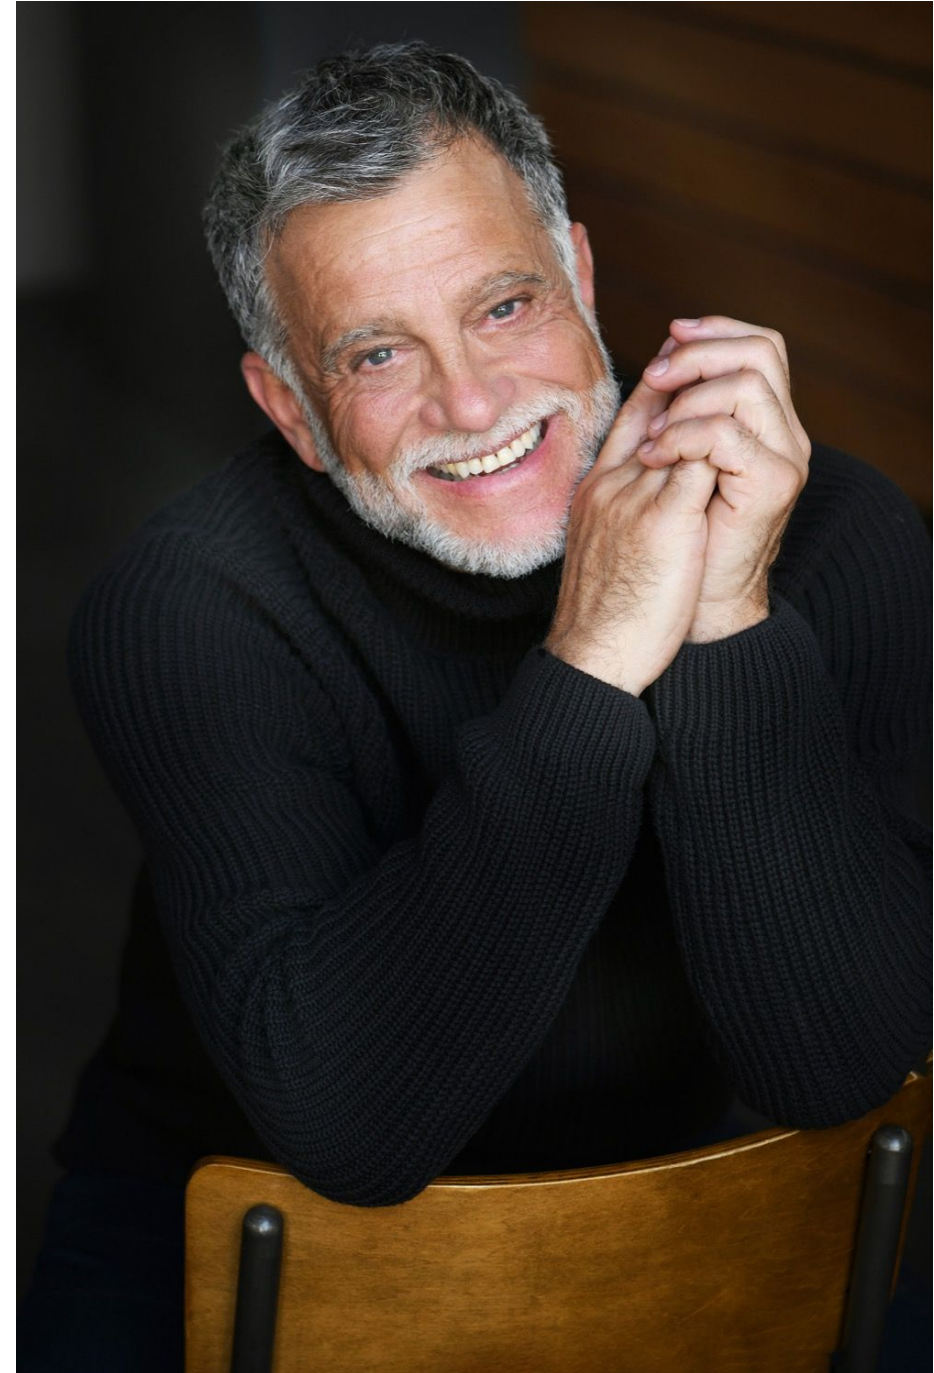

Michael Diehl

Hauteur 188 | Tour de poitrine 104 | Taille 96 | Hanches 102 | Veste 50 | Pointure 44 |
Cheveux Châtain Foncé | Yeux Bleus

NMM

Michael Diehl

Hauteur 188 | Tour de poitrine 104 | Taille 96 | Hanches 102 | Veste 50 | Pointure 44 |
Cheveux Châtain Foncé | Yeux Bleus

Michael Diehl

Hauteur 188 | Tour de poitrine 104 | Taille 96 | Hanches 102 | Veste 50 | Pointure 44 |
Cheveux Châtain Foncé | Yeux Bleus

Michael Diehl

Hauteur 188 | Tour de poitrine 104 | Taille 96 | Hanches 102 | Veste 50 | Pointure 44 |
Cheveux Châtain Foncé | Yeux Bleus

Michael Diehl

Hauteur 188 | Tour de poitrine 104 | Taille 96 | Hanches 102 | Veste 50 | Pointure 44 |
Cheveux Châtaines Foncés | Yeux Bleus

Michael Diehl

Hauteur 188 | Tour de poitrine 104 | Taille 96 | Hanches 102 | Veste 50 | Pointure 44 |
Cheveux Châtaines Foncés | Yeux Bleus