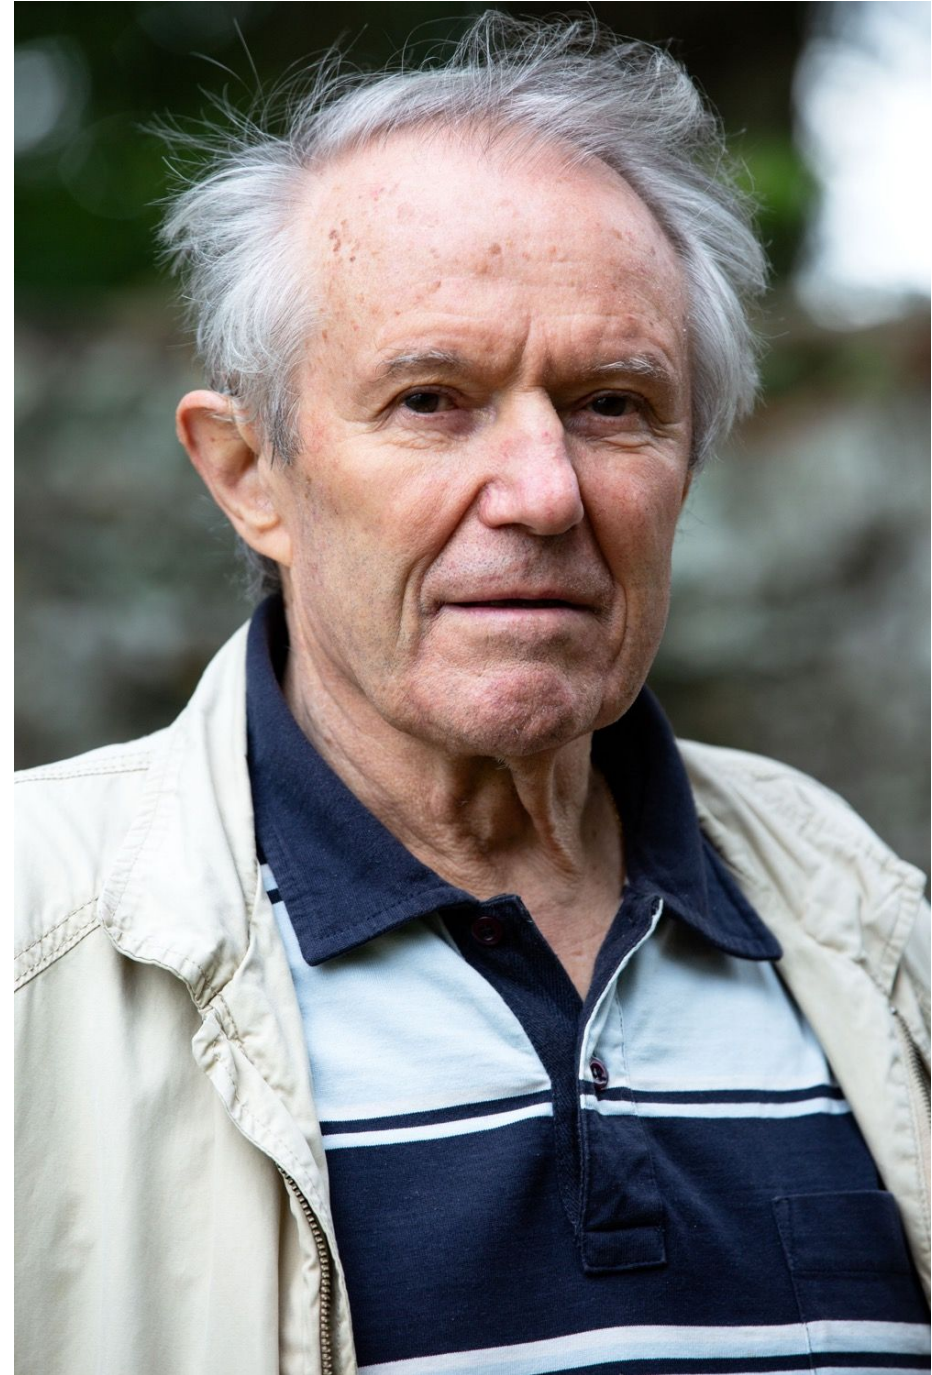

Louis Donval

Hauteur 165 | Veste 54 | Pantalon 46 | Pointure 44 | Cheveux Gris | Yeux Noisettes

MMMM

Louis Donval

Hauteur 165 | Veste 54 | Pantalon 46 | Pointure 44 | Cheveux Gris | Yeux Noisettes

Louis Donval

Hauteur 165 | Veste 54 | Pantalon 46 | Pointure 44 | Cheveux Gris | Yeux Noisettes

Louis Donval

Hauteur 165 | Veste 54 | Pantalon 46 | Pointure 44 | Cheveux Gris | Yeux Noisettes

Louis Donval

Hauteur 165 | Veste 54 | Pantalon 46 | Pointure 44 | Cheveux Gris | Yeux Noisettes