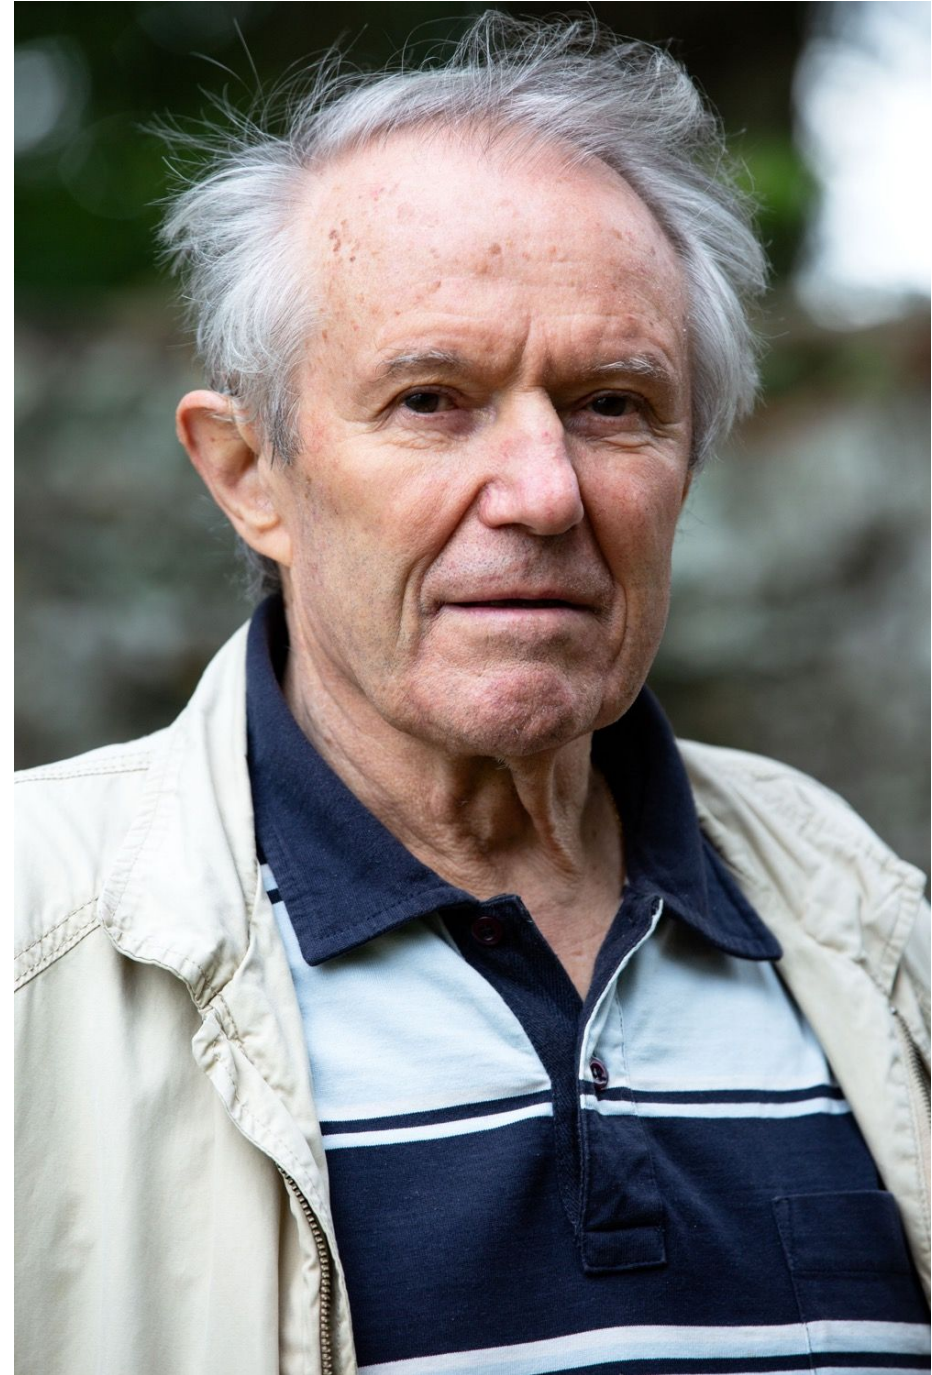

# Louis Donval

Hauteur 165 | Veste 54 | Pantalon 46 | Pointure 44 | Cheveux Gris | Yeux Noisettes

**NMM**

# Louis Donval

Hauteur 165 | Veste 54 | Pantalon 46 | Pointure 44 | Cheveux Gris | Yeux Noisettes