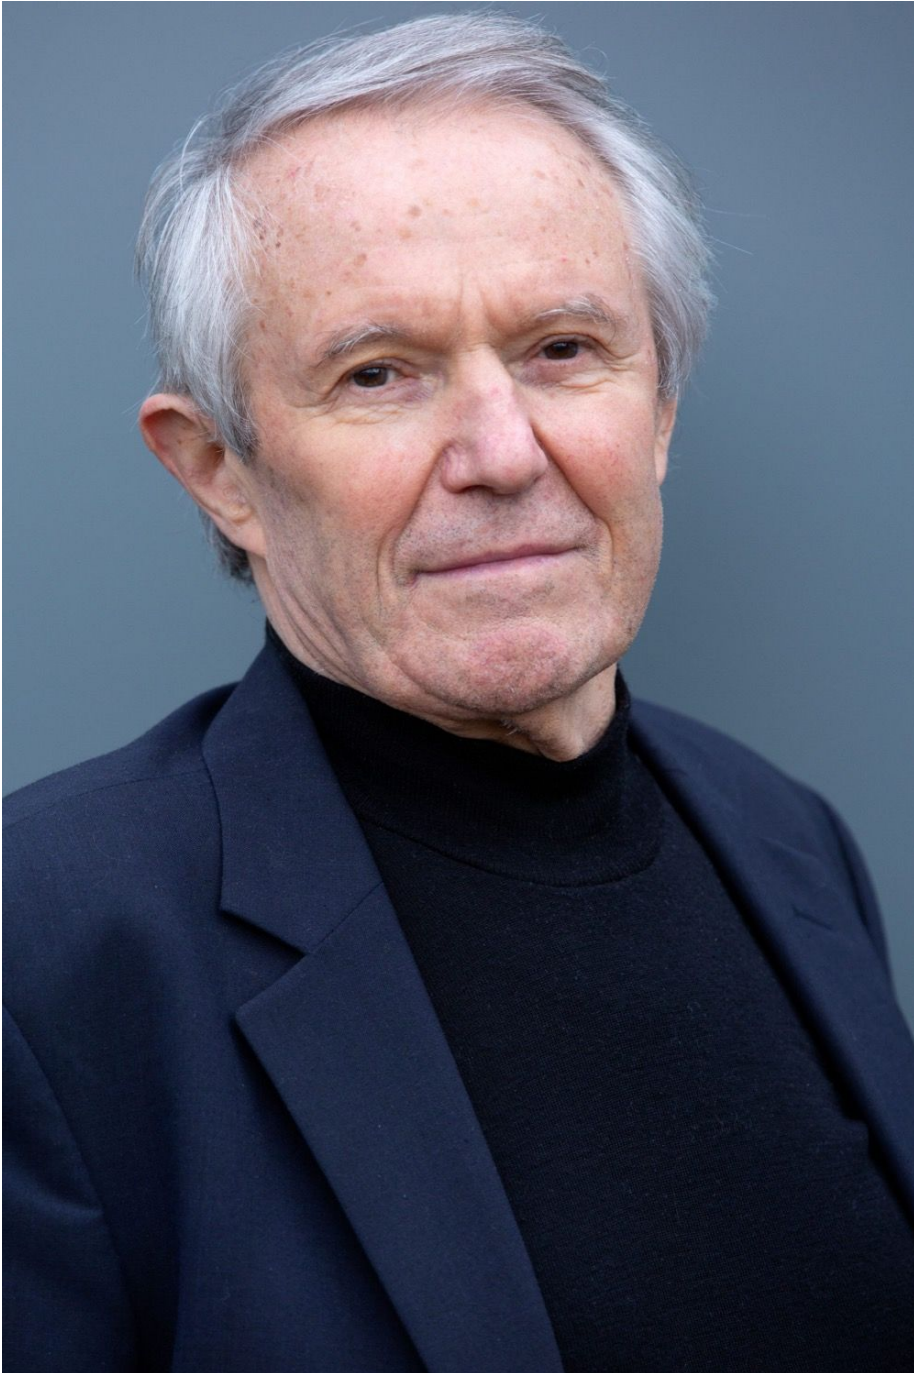

# Louis Donval

Hauteur 165 | Veste 54 | Pantalon 46 | Pointure 44 | Cheveux Gris | Yeux Noisettes

**NMM**

# Louis Donval

Hauteur 165 | Veste 54 | Pantalon 46 | Pointure 44 | Cheveux Gris | Yeux Noisettes