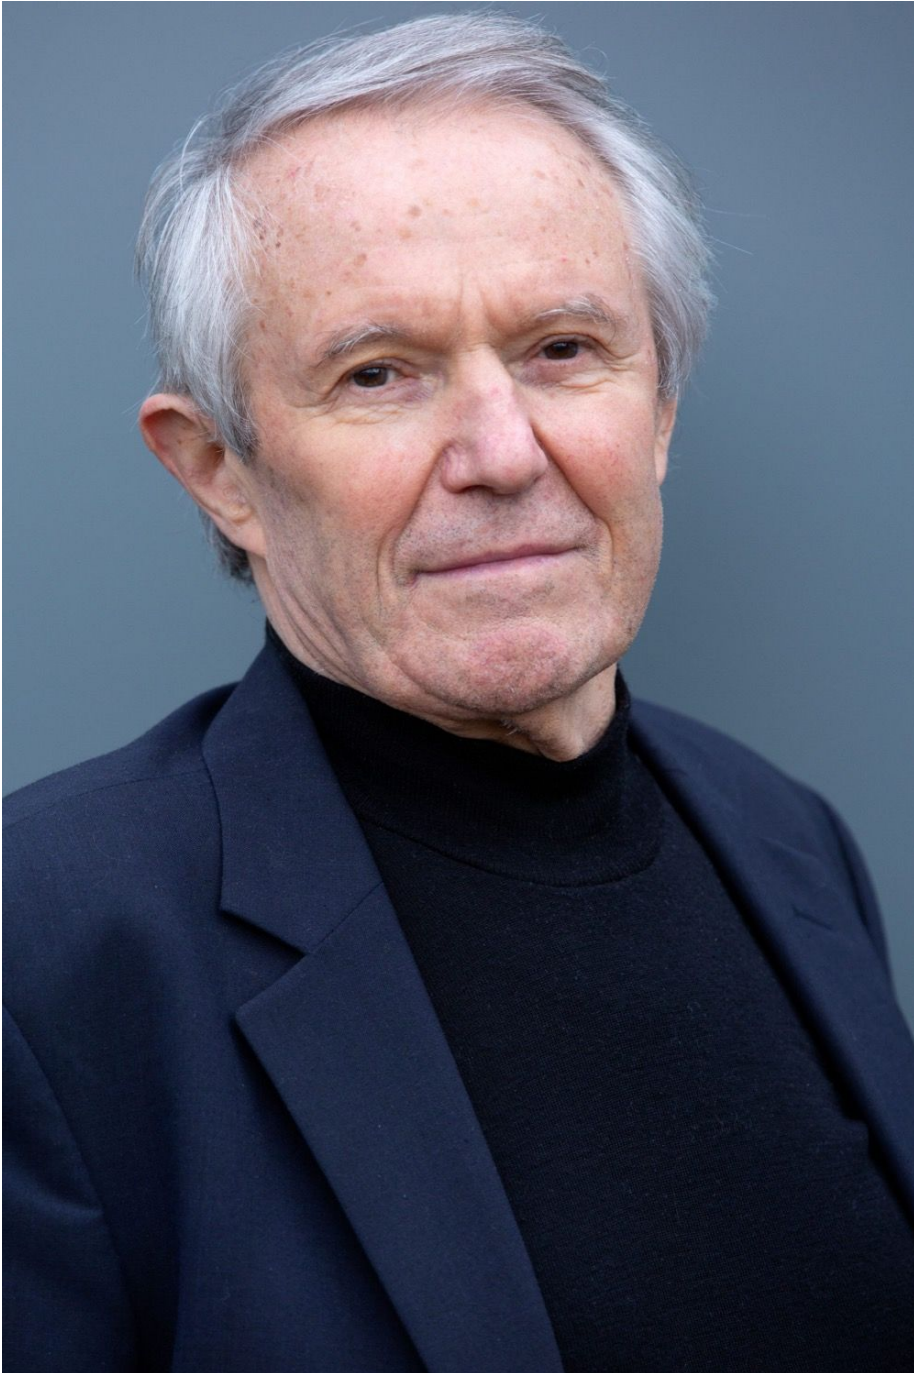

Louis Donval

Hauteur 165 | Veste 54 | Pantalon 46 | Pointure 44 | Cheveux Gris | Yeux Noisettes

MMMM

Louis Donval

Hauteur 165 | Veste 54 | Pantalon 46 | Pointure 44 | Cheveux Gris | Yeux Noisettes

Louis Donval

Hauteur 165 | Veste 54 | Pantalon 46 | Pointure 44 | Cheveux Gris | Yeux Noisettes

Louis Donval

Hauteur 165 | Veste 54 | Pantalon 46 | Pointure 44 | Cheveux Gris | Yeux Noisettes

Louis Donval

Hauteur 165 | Veste 54 | Pantalon 46 | Pointure 44 | Cheveux Gris | Yeux Noisettes