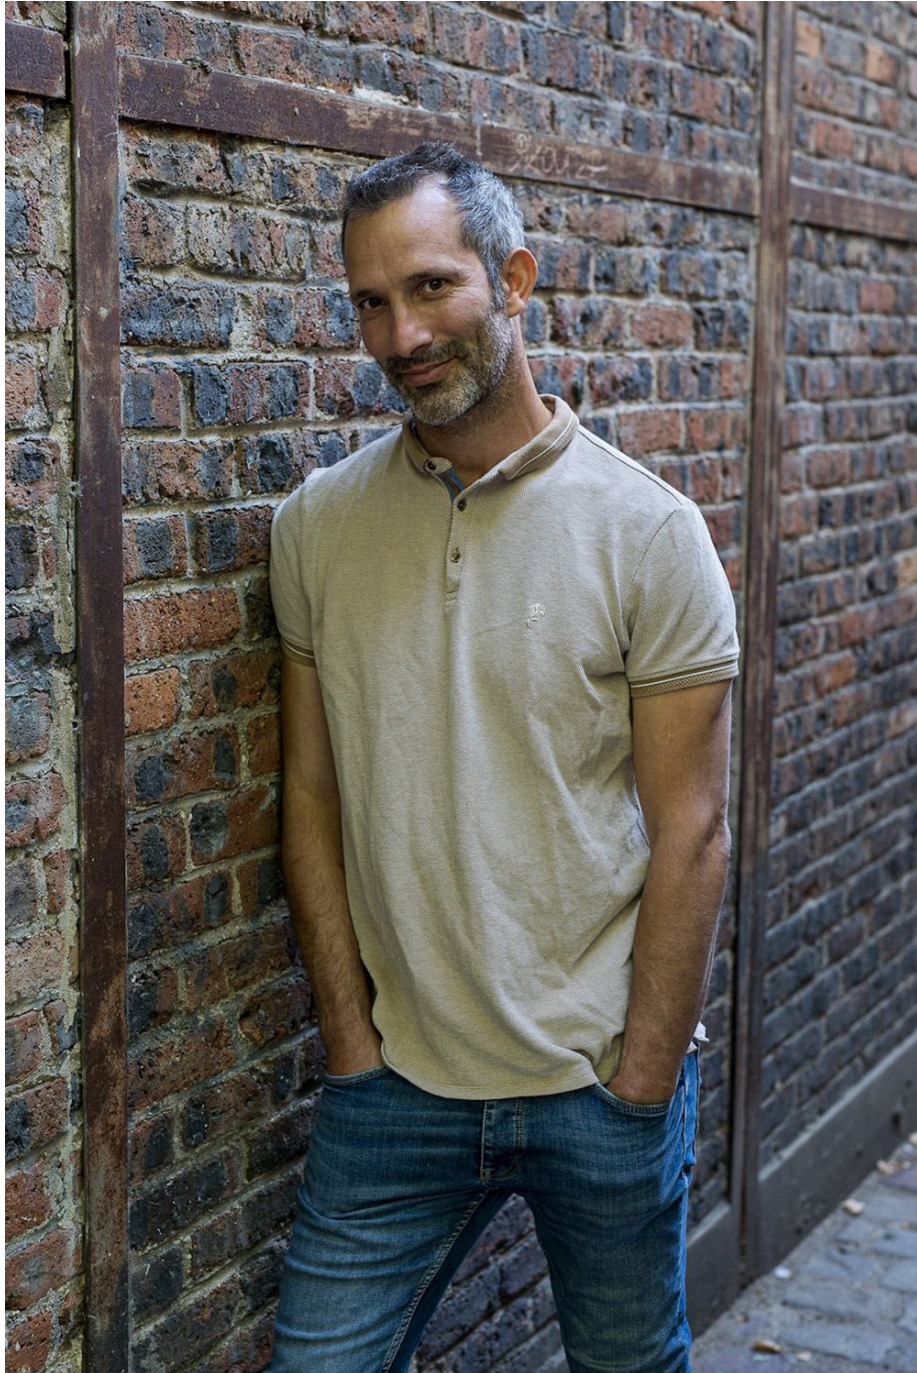

Eric Frade

Hauteur 181 | Veste 54 | Pantalon 42 | Pointure 43 | Cheveux Noirs | Yeux Marrons

MM

Eric Frade

Hauteur 181 | Veste 54 | Pantalon 42 | Pointure 43 | Cheveux Noirs | Yeux Marrons

Eric Frade

Hauteur 181 | Veste 54 | Pantalon 42 | Pointure 43 | Cheveux Noirs | Yeux Marrons

Eric Frade

Hauteur 181 | Veste 54 | Pantalon 42 | Pointure 43 | Cheveux Noirs | Yeux Marrons

NMM

M M