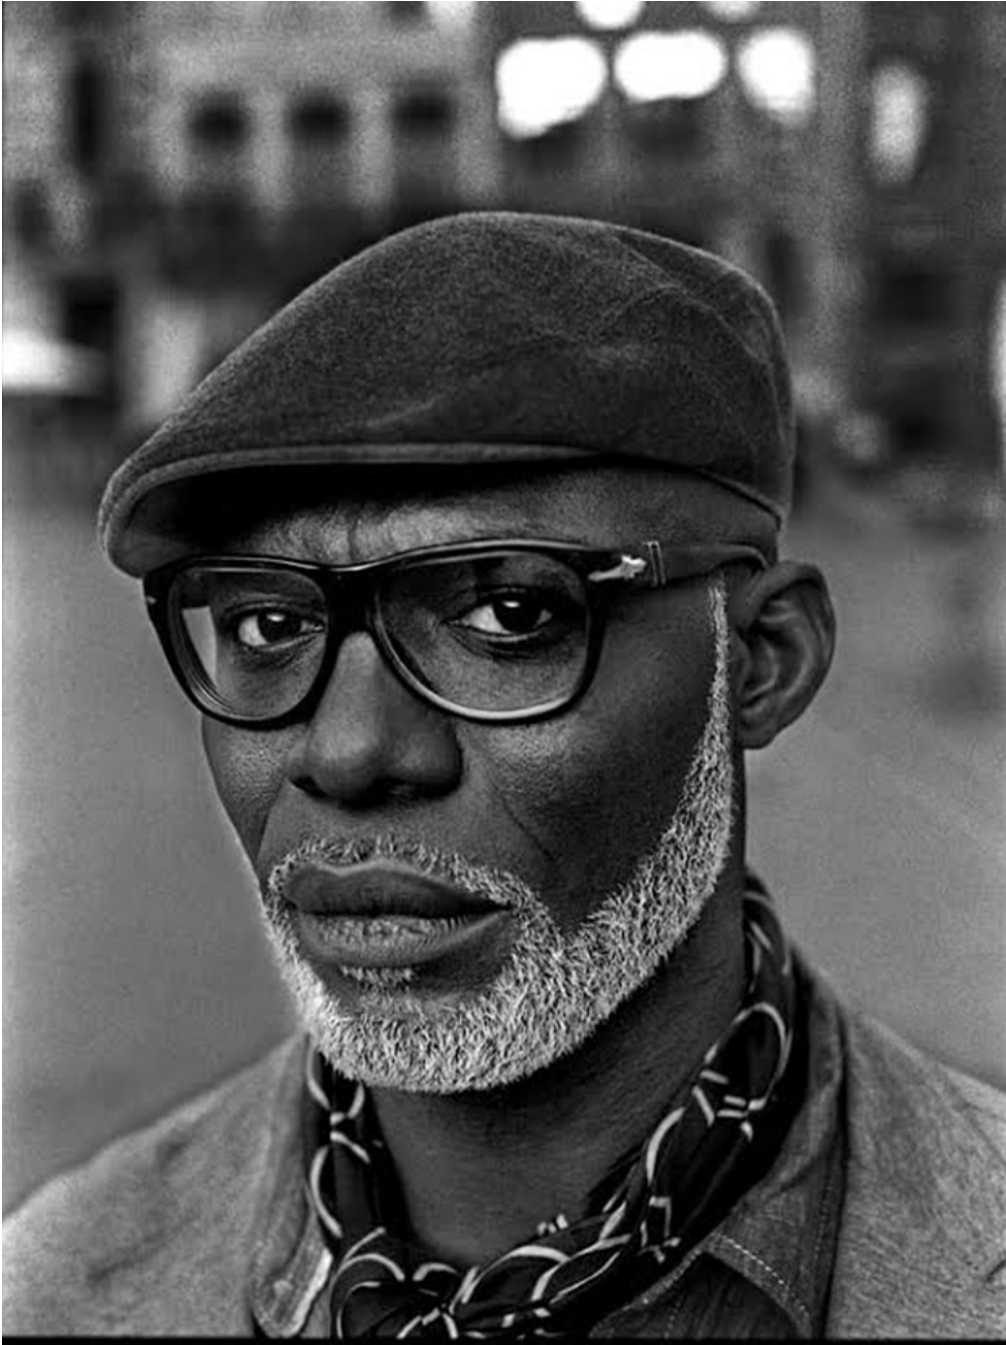

Eriq Ebouaney

Hauteur 186 | Tour de poitrine 99 | Taille 95 | Hanches 108 | Veste 52 | Pantalon 52 |
Pointure 46 | Cheveux Rasé | Yeux Noirs

MMMM

Eriq Ebouaney

Hauteur 186 | Tour de poitrine 99 | Taille 95 | Hanches 108 | Veste 52 | Pantalon 52 |
Pointure 46 | Cheveux Rasé | Yeux Noirs

Eriq Ebouaney

Hauteur 186 | Tour de poitrine 99 | Taille 95 | Hanches 108 | Veste 52 | Pantalon 52 |
Pointure 46 | Cheveux Rasé | Yeux Noirs

Je suis
AUTOMNE.
ET VOUS ?

Découvrez votre profil couleur.

ETS.  1918
ME & EYE
OPTIQUE

PHOT. FRANCE

Love
NOËL
♥

3 FAMILLES, 3 STYLES, 3 FAÇONS DE FAIRE LA FÊTE !

ARTY *family*

Leur projet pour les fêtes ? Pas de grande réunion de famille mais un petit tour dans une ville qui bouge (Budapest ? Berlin ? Belgrade ?) pour arpenter les galeries d'art, les musées, les boutiques design... Et côté look ? Des formes architecturées et épurées, des matières à effets texturés, du noir, du blanc, du gris... Un vestiaire pointu, très stylé !

Eriq Ebouaney

Hauteur 186 | Tour de poitrine 99 | Taille 95 | Hanches 108 | Veste 52 | Pantalon 52 |
Pointure 46 | Cheveux Rasé | Yeux Noirs

© 2014 Caisse d'Épargne - Tous droits réservés. Toute réimpression ou utilisation sans autorisation est formellement interdite. Toute réimpression ou utilisation sans autorisation est formellement interdite. Toute réimpression ou utilisation sans autorisation est formellement interdite.