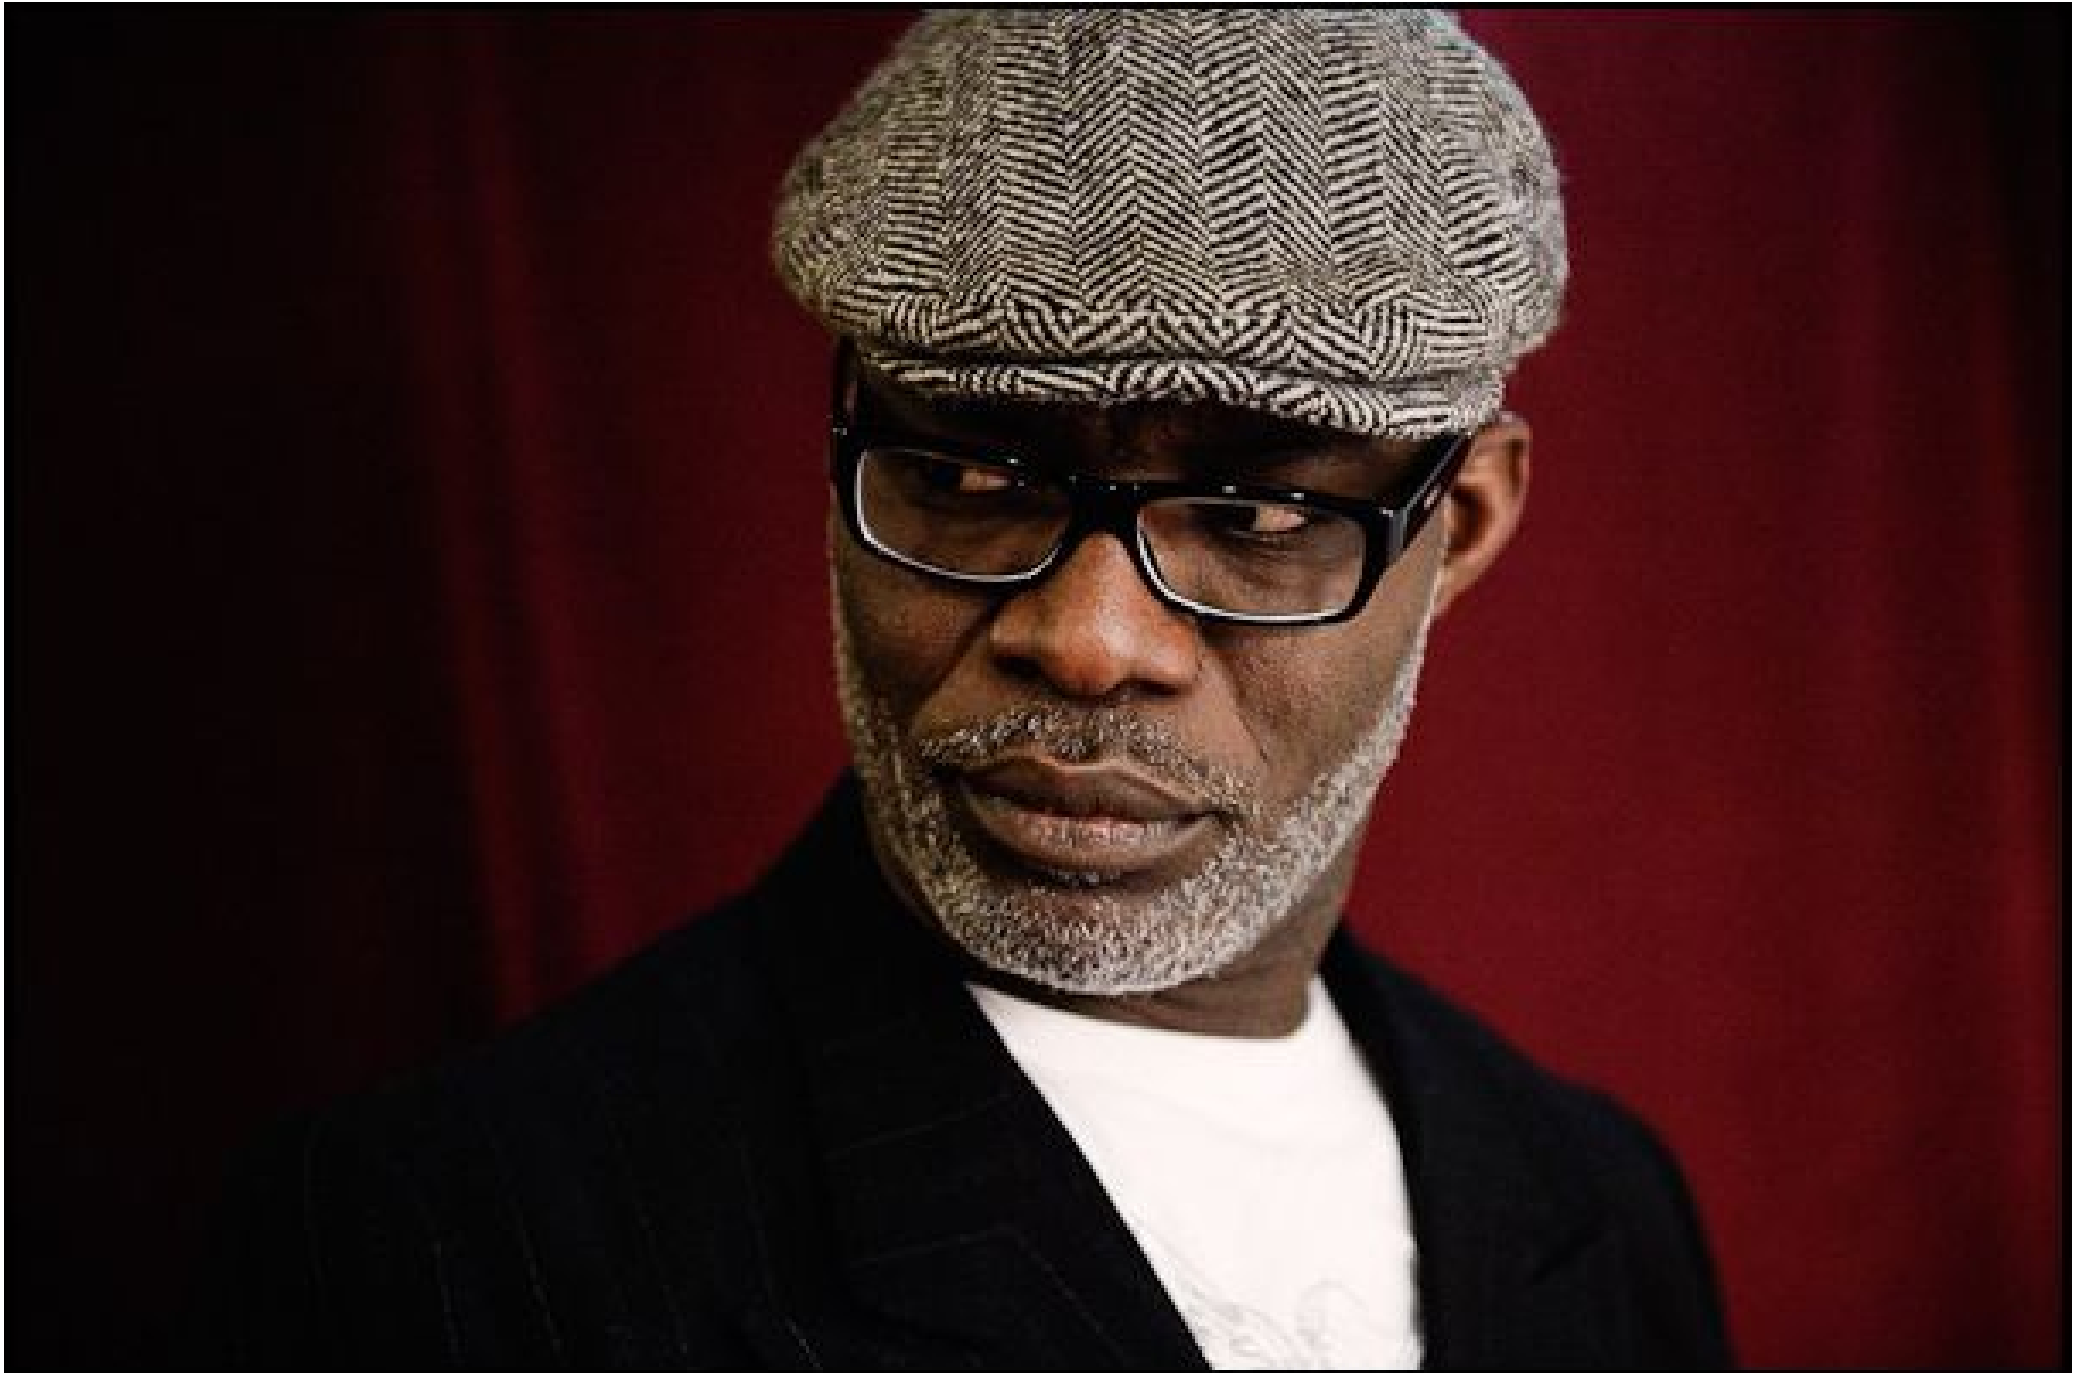

Eriq Ebouaney

Hauteur 186 | Tour de poitrine 99 | Taille 95 | Hanches 108 | Veste 52 | Pantalon 52 |
Pointure 46 | Cheveux Rasé | Yeux Noirs

Eriq Ebouaney

Hauteur 186 | Tour de poitrine 99 | Taille 95 | Hanches 108 | Veste 52 | Pantalon 52 |
Pointure 46 | Cheveux Rasé | Yeux Noirs