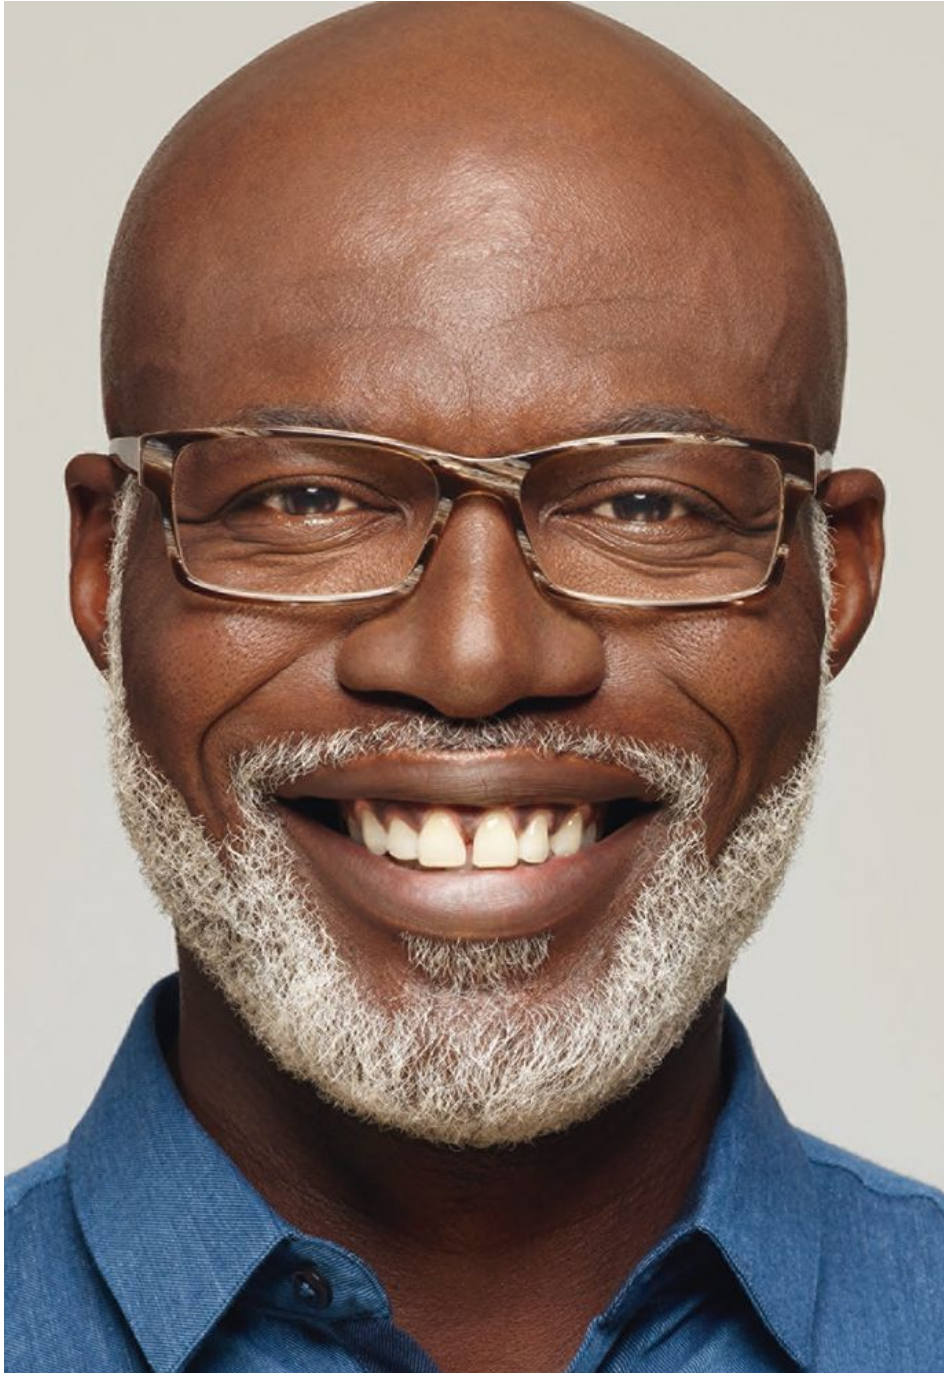

Eriq Ebouaney

Hauteur 186 | Tour de poitrine 99 | Taille 95 | Hanches 108 | Veste 52 | Pantalon 52 |
Pointure 46 | Cheveux Rasé | Yeux Noirs

MMMM

Eriq Ebouaney

Hauteur 186 | Tour de poitrine 99 | Taille 95 | Hanches 108 | Veste 52 | Pantalon 52 |
Pointure 46 | Cheveux Rasé | Yeux Noirs

Eriq Ebouaney

Hauteur 186 | Tour de poitrine 99 | Taille 95 | Hanches 108 | Veste 52 | Pantalon 52 |
Pointure 46 | Cheveux Rasé | Yeux Noirs

Je suis
AUTOMNE.
ET VOUS ?

Découvrez votre profil couleur.

ETS.  1918
ME & EYE
OPTIQUE