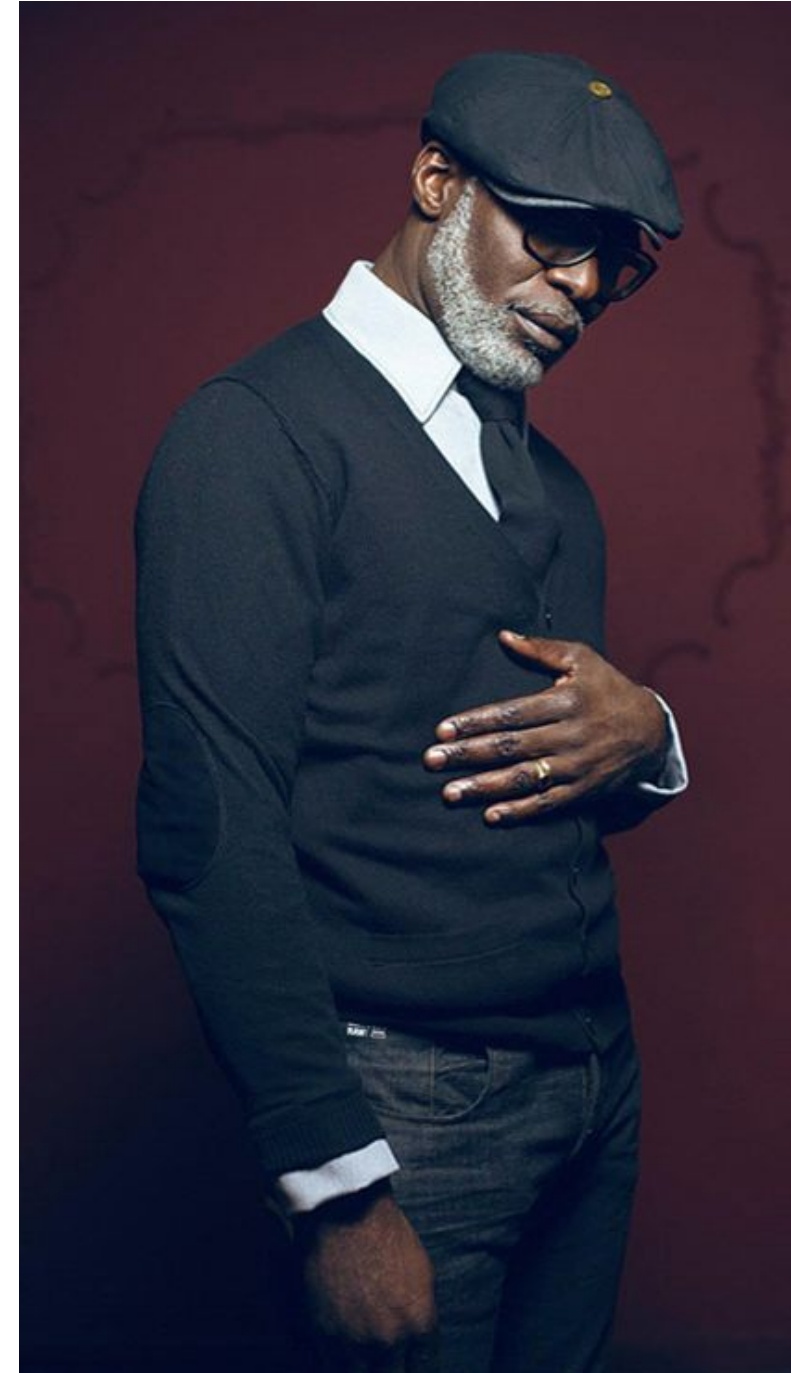

Eriq Ebouaney

Hauteur 186 | Tour de poitrine 99 | Taille 95 | Hanches 108 | Veste 52 | Pantalon 52 |
Pointure 46 | Cheveux Rasé | Yeux Noirs

© 2014 Caisse d'Épargne - Tous droits réservés. Toute réimpression ou utilisation sans autorisation est formellement interdite. Toute réimpression ou utilisation sans autorisation est formellement interdite. Toute réimpression ou utilisation sans autorisation est formellement interdite.