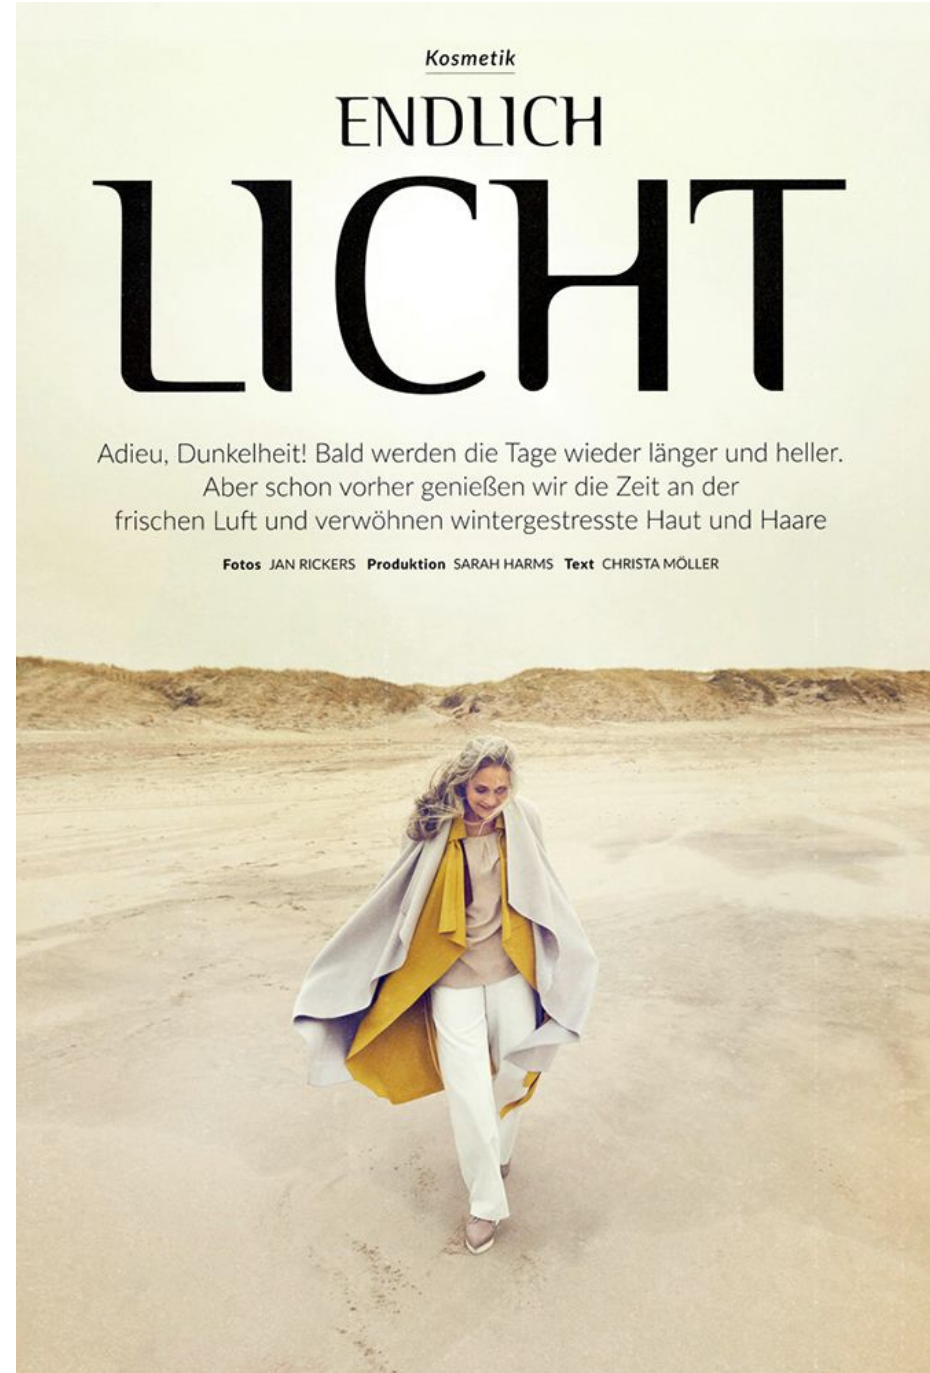

# Isabelle Appay

Hauteur 168 | Tour de poitrine 97 | Taille 83 | Hanches 104 | Veste 40 | Pantalon 40 |  
Pointure 39 | Cheveux Gris | Yeux Bleus

**NMM**