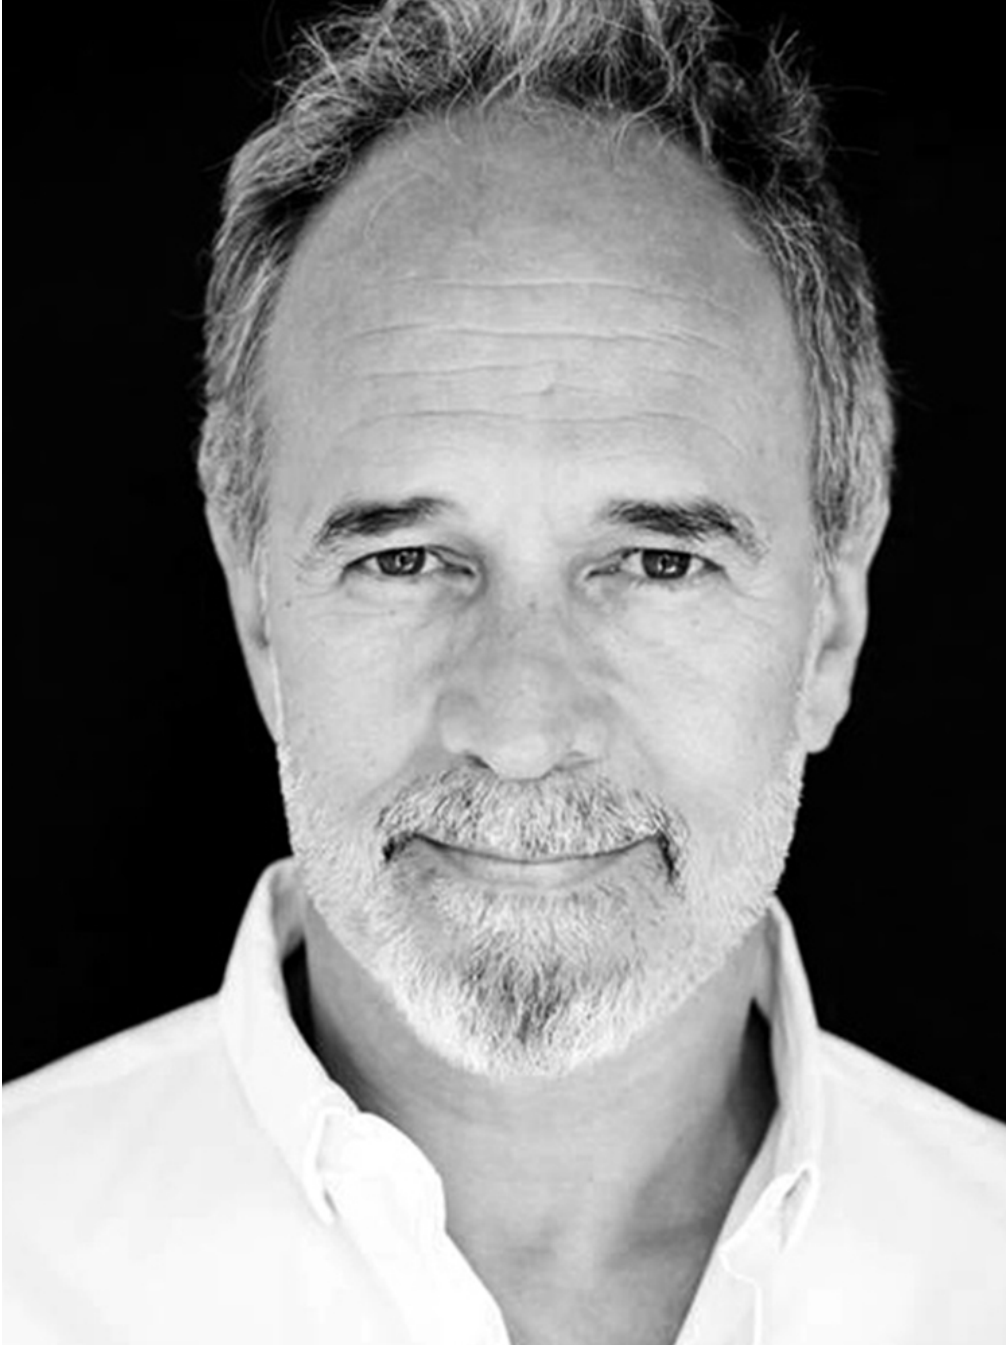

Marc Puech

Hauteur 179 | Veste 52 | Pantalon 42 | Pointure 44 | Cheveux Poivre & Sel | Yeux Noisettes

MM

Marc Puech

Hauteur 179 | Veste 52 | Pantalon 42 | Pointure 44 | Cheveux Poivre & Sel | Yeux Noisettes

Marc Puech

Hauteur 179 | Veste 52 | Pantalon 42 | Pointure 44 | Cheveux Poivre & Sel | Yeux Noisettes

Marc Puech

Hauteur 179 | Veste 52 | Pantalon 42 | Pointure 44 | Cheveux Poivre & Sel | Yeux Noisettes