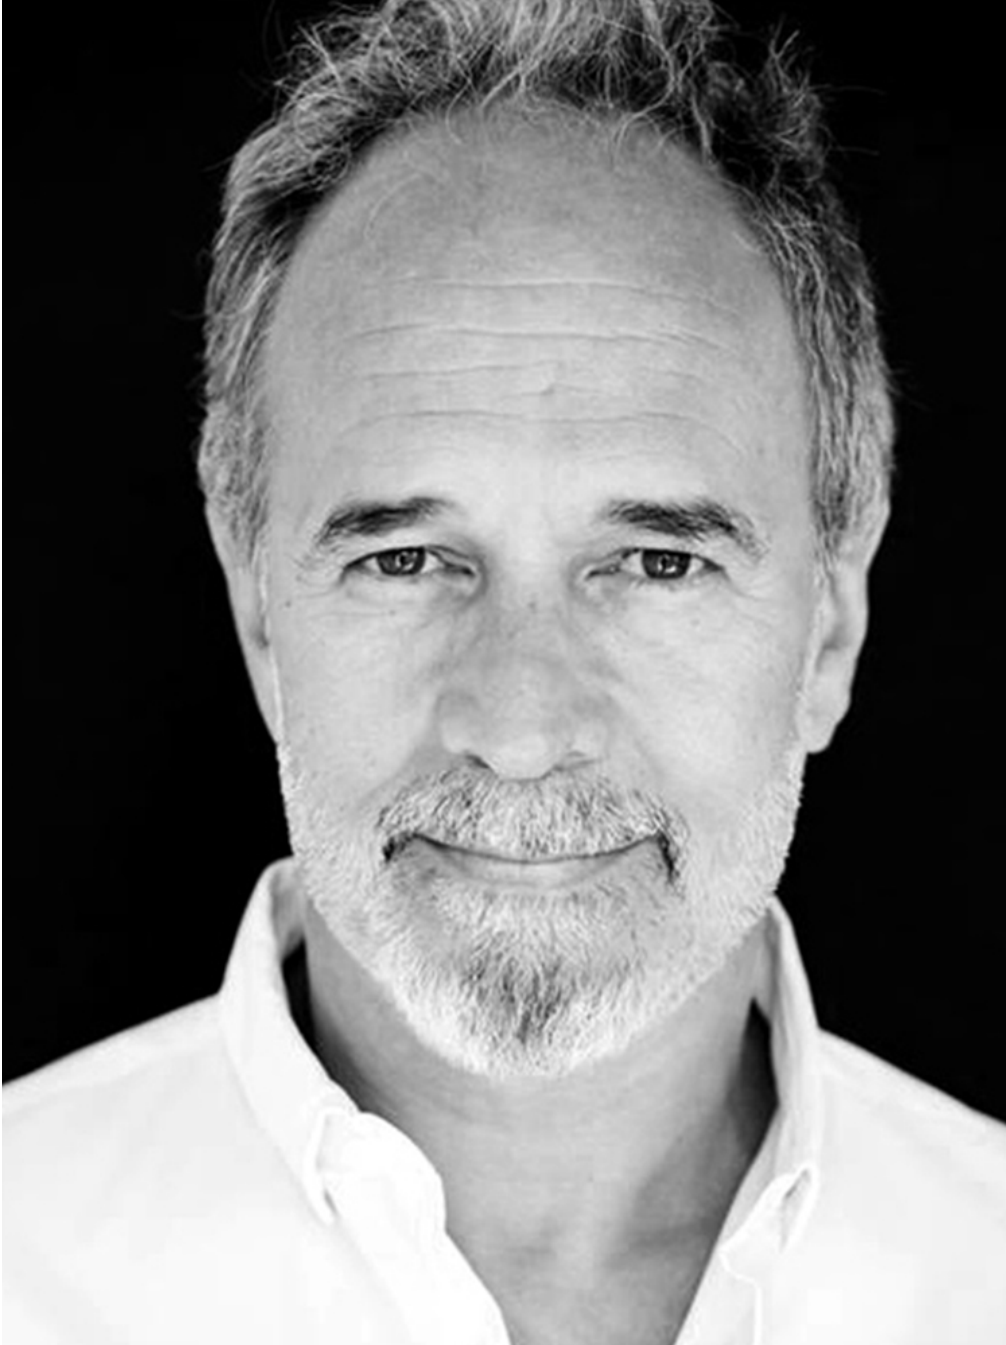

# Marc Puech

Hauteur 179 | Veste 52 | Pantalon 42 | Pointure 44 | Cheveux Poivre & Sel | Yeux Noisettes

**MM**

# Marc Puech

Hauteur 179 | Veste 52 | Pantalon 42 | Pointure 44 | Cheveux Poivre & Sel | Yeux Noisettes