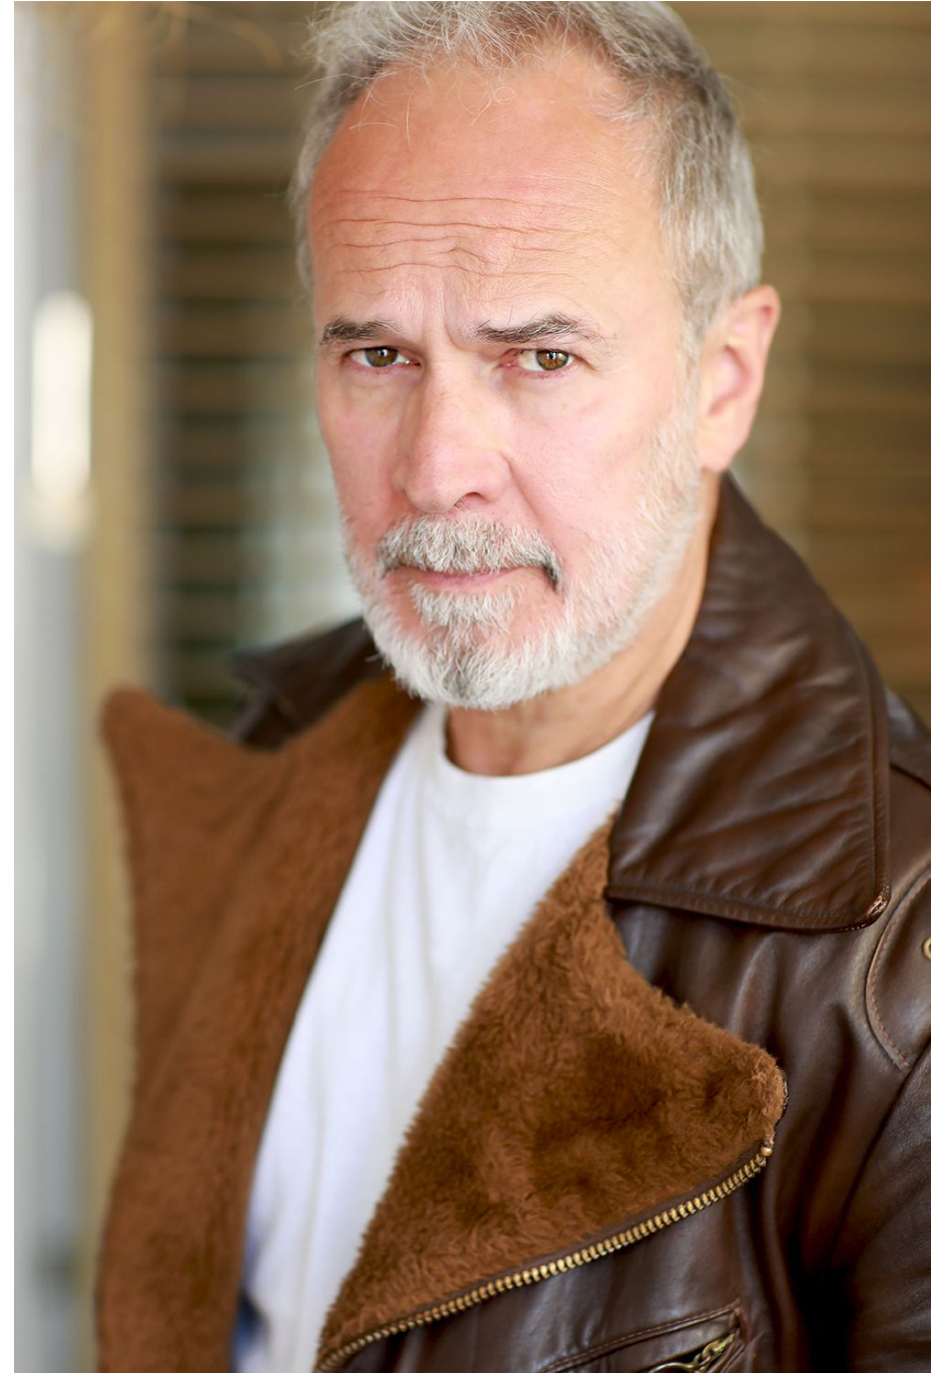

Marc Puech

Hauteur 179 | Veste 52 | Pantalon 42 | Pointure 44 | Cheveux Poivre & Sel | Yeux Noisettes