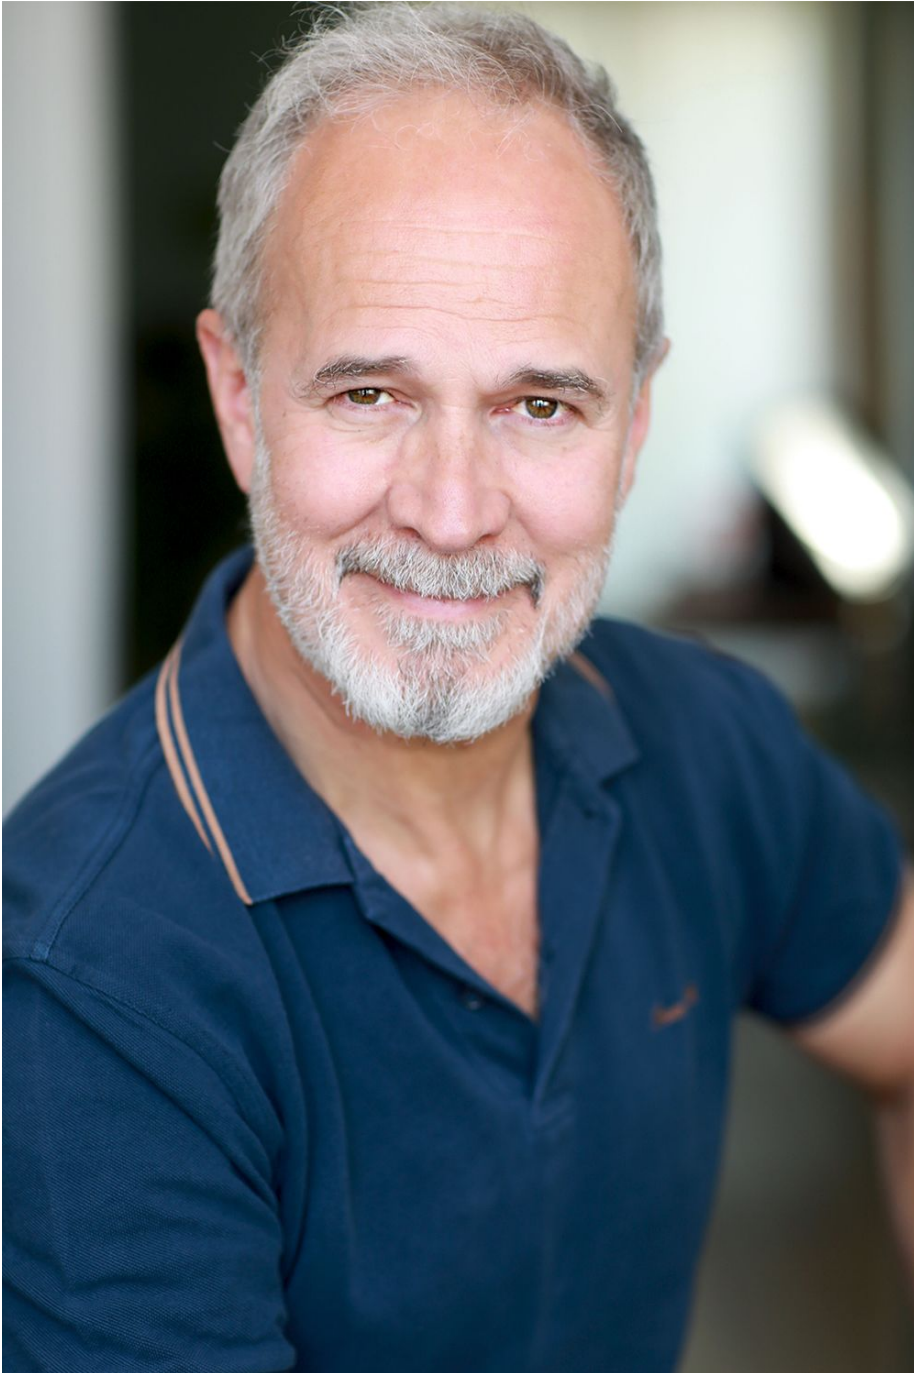

Marc Puech

Hauteur 179 | Veste 52 | Pantalon 42 | Pointure 44 | Cheveux Poivre & Sel | Yeux Noisettes