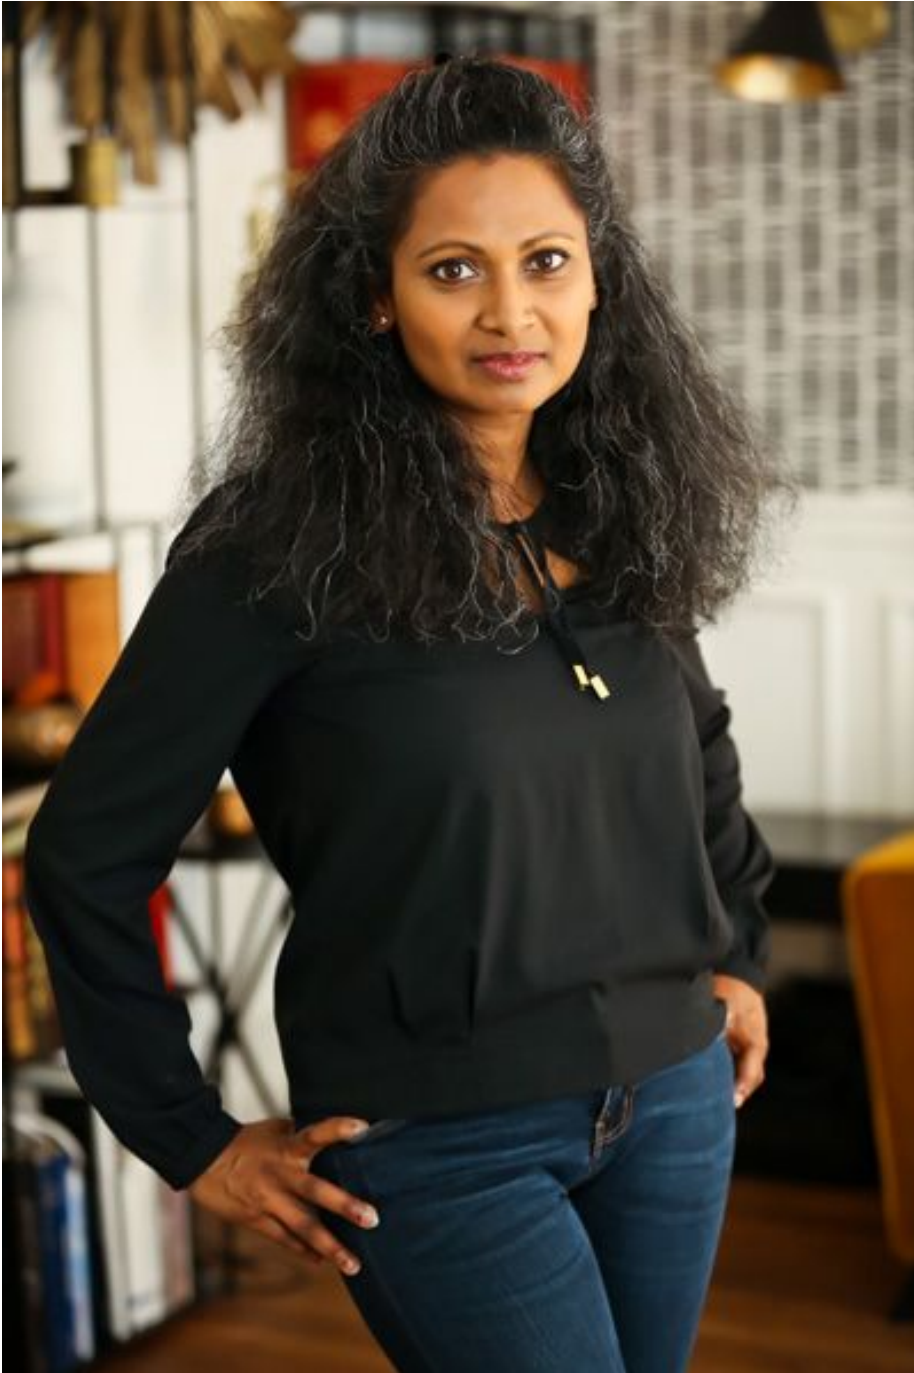

Anandha Seethanen

Hauteur 161 | Tour de poitrine 90 | Veste 38 | Pantalon 36 | Pointure 37 | Cheveux Noirs |
Yeux Marrons

NMM

Anandha Seethanen

Hauteur 161 | Tour de poitrine 90 | Veste 38 | Pantalon 36 | Pointure 37 | Cheveux Noirs |
Yeux Marrons

Anandha Seethanen

Hauteur 161 | Tour de poitrine 90 | Veste 38 | Pantalon 36 | Pointure 37 | Cheveux Noirs |
Yeux Marrons

Anandha Seethanen

Hauteur 161 | Tour de poitrine 90 | Veste 38 | Pantalon 36 | Pointure 37 | Cheveux Noirs |
Yeux Marrons

Anandha Seethanen

Hauteur 161 | Tour de poitrine 90 | Veste 38 | Pantalon 36 | Pointure 37 | Cheveux Noirs |
Yeux Marrons

M M