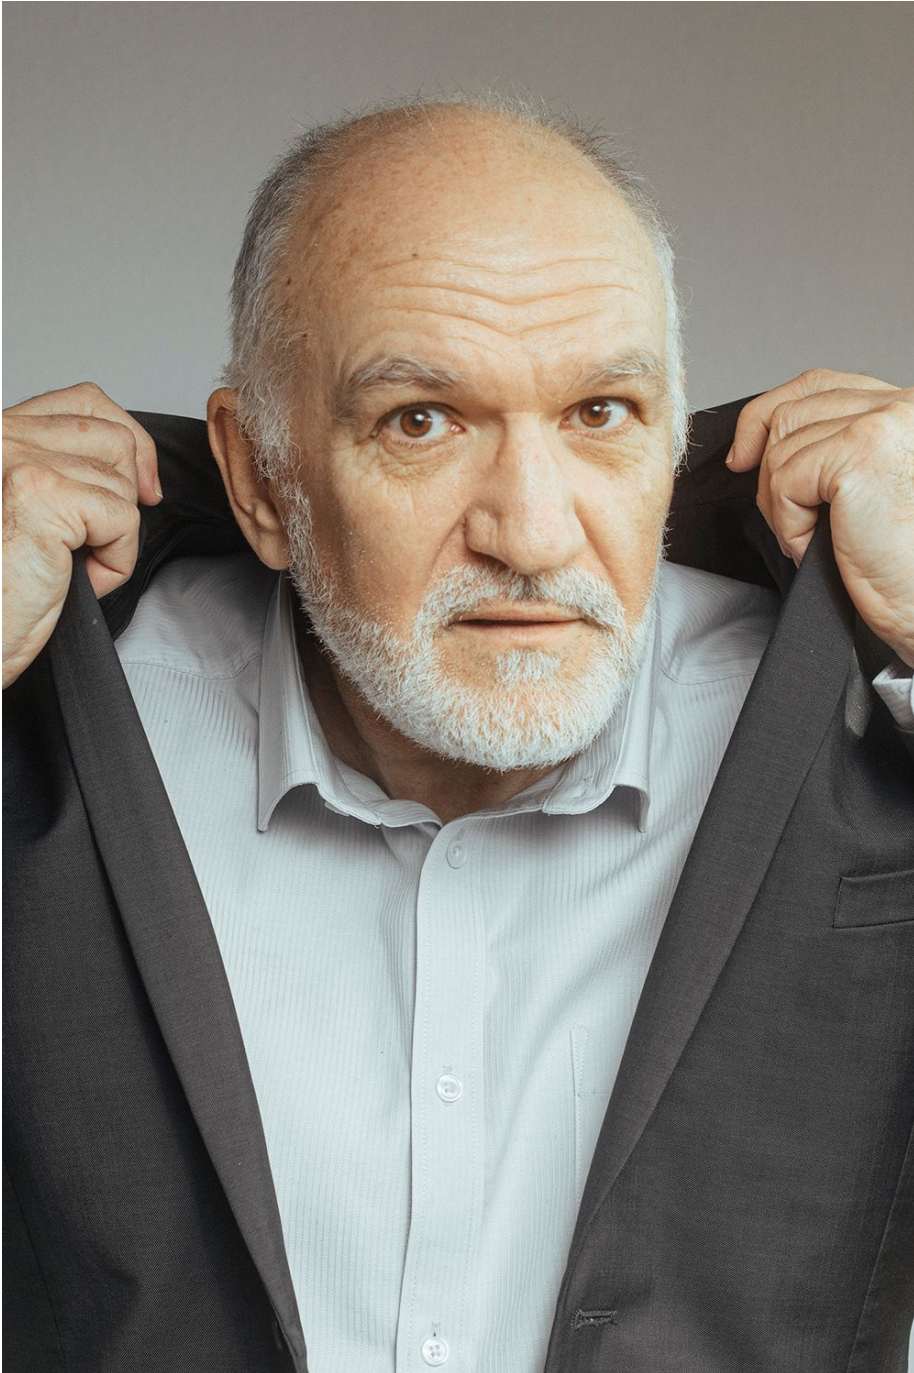

Eric Pfaff

Hauteur 188 | Tour de poitrine 119 | Taille 109 | Hanches 109 | Veste 58 | Pantalon 50 |
Pointure 44 | Cheveux Gris | Yeux Marrons

NMM

Eric Pfaff

Hauteur 188 | Tour de poitrine 119 | Taille 109 | Hanches 109 | Veste 58 | Pantalon 50 |
Pointure 44 | Cheveux Gris | Yeux Marrons

Eric Pfaff

Hauteur 188 | Tour de poitrine 119 | Taille 109 | Hanches 109 | Veste 58 | Pantalon 50 |
Pointure 44 | Cheveux Gris | Yeux Marrons

Eric Pfaff

Hauteur 188 | Tour de poitrine 119 | Taille 109 | Hanches 109 | Veste 58 | Pantalon 50 |
Pointure 44 | Cheveux Gris | Yeux Marrons