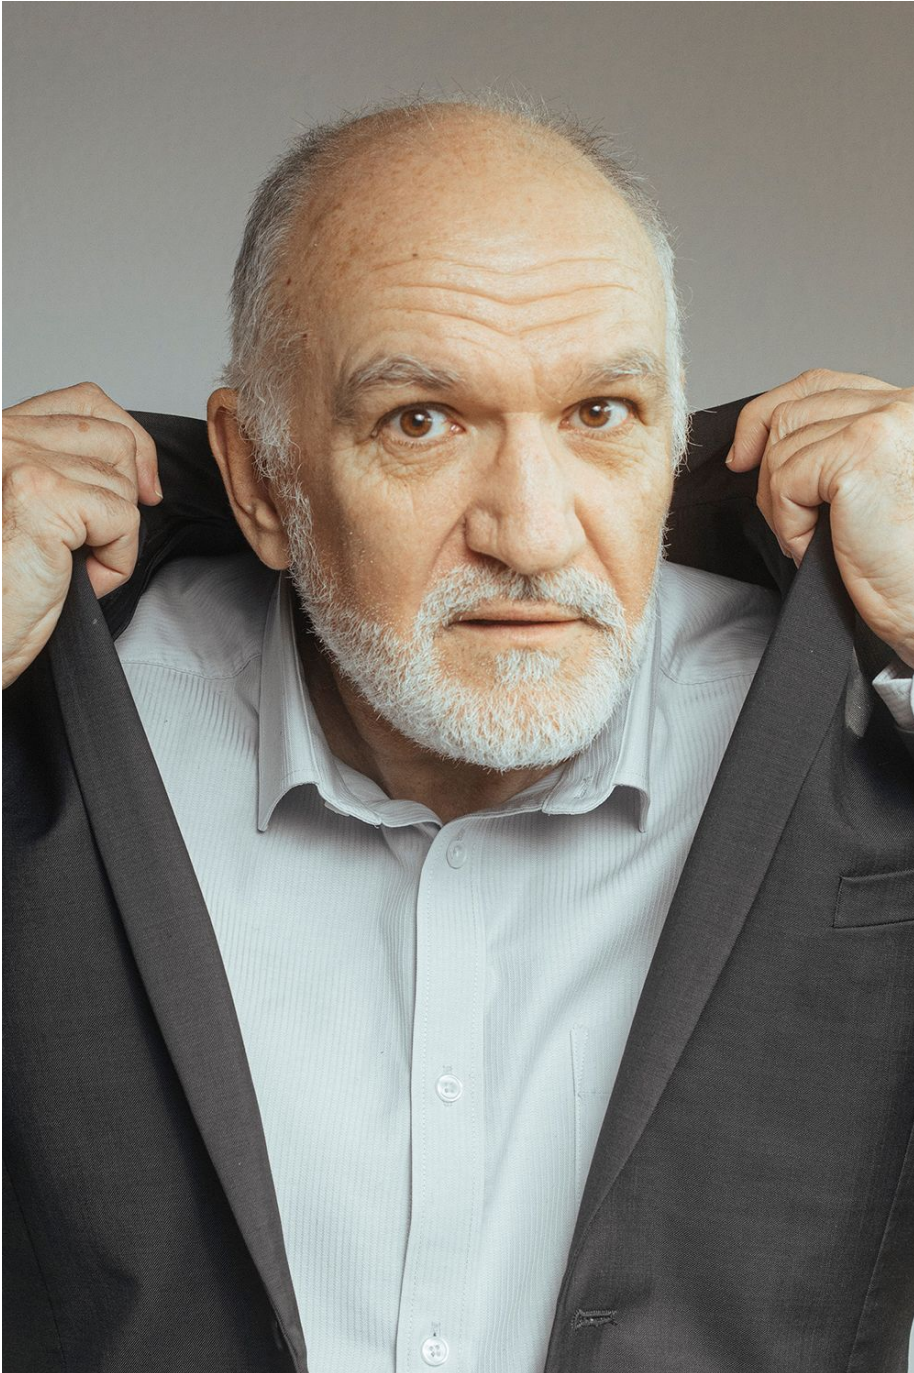

# Eric Pfaff

Hauteur 188 | Tour de poitrine 119 | Taille 109 | Hanches 109 | Veste 58 | Pantalon 50 |  
Pointure 44 | Cheveux Gris | Yeux Marrons

**NMM**

# Eric Pfaff

Hauteur 188 | Tour de poitrine 119 | Taille 109 | Hanches 109 | Veste 58 | Pantalon 50 |  
Pointure 44 | Cheveux Gris | Yeux Marrons