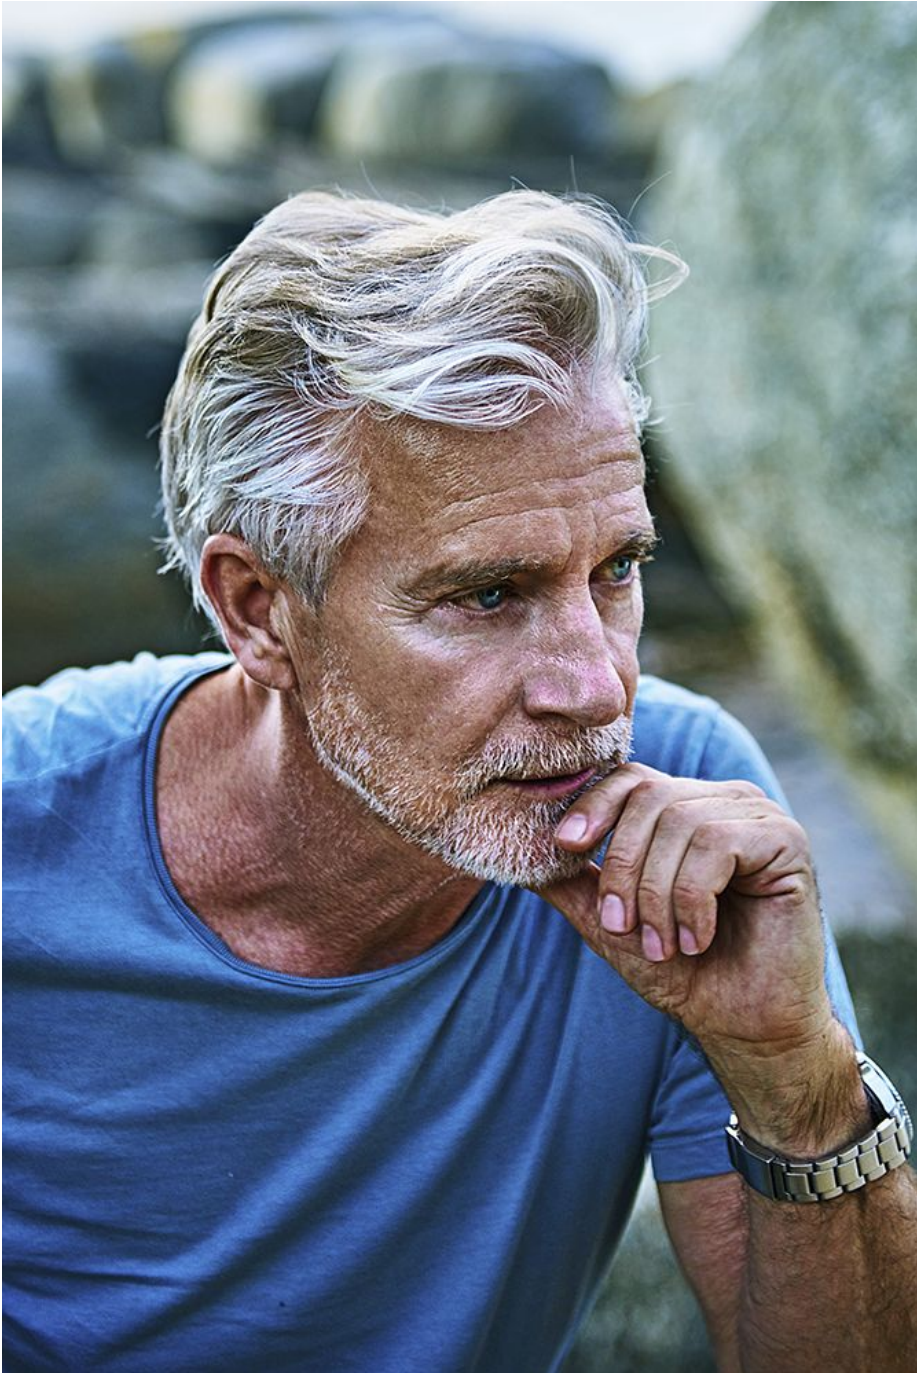

Claude Langlois

Hauteur 184 | Tour de poitrine 102 | Taille 90 | Hanches 103 | Veste 50 | Pointure 44 |
Cheveux Gris | Yeux Bleus

NMM

Claude Langlois

Hauteur 184 | Tour de poitrine 102 | Taille 90 | Hanches 103 | Veste 50 | Pointure 44 |
Cheveux Gris | Yeux Bleus

Claude Langlois

Hauteur 184 | Tour de poitrine 102 | Taille 90 | Hanches 103 | Veste 50 | Pointure 44 |
Cheveux Gris | Yeux Bleus

Claude Langlois

Hauteur 184 | Tour de poitrine 102 | Taille 90 | Hanches 103 | Veste 50 | Pointure 44 |
Cheveux Gris | Yeux Bleus