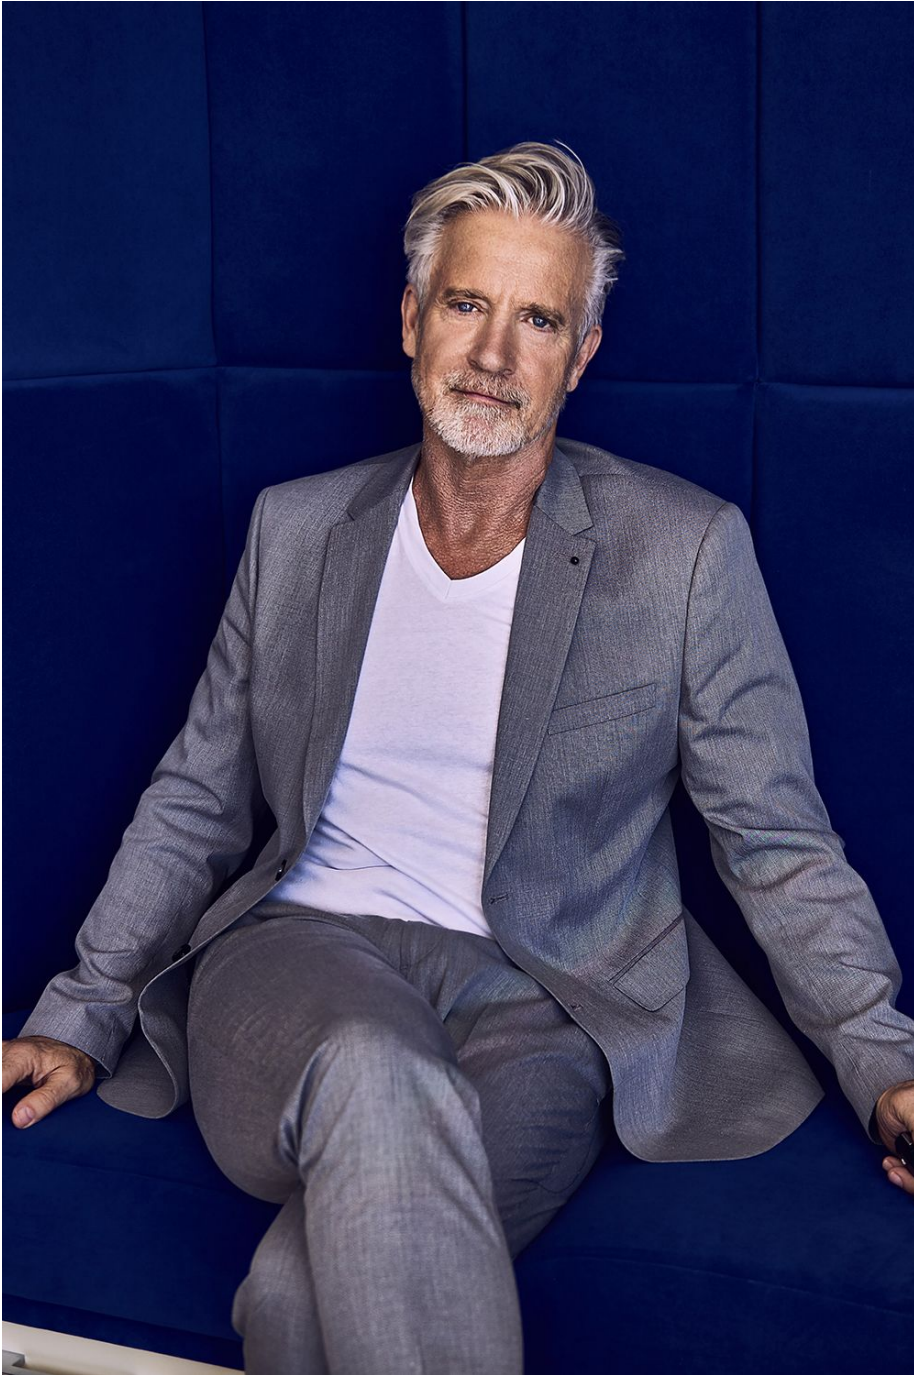

# Claude Langlois

Hauteur 184 | Tour de poitrine 102 | Taille 90 | Hanches 103 | Veste 50 | Pointure 44 |  
Cheveux Gris | Yeux Bleus

**NMM**

# Claude Langlois

Hauteur 184 | Tour de poitrine 102 | Taille 90 | Hanches 103 | Veste 50 | Pointure 44 |  
Cheveux Gris | Yeux Bleus