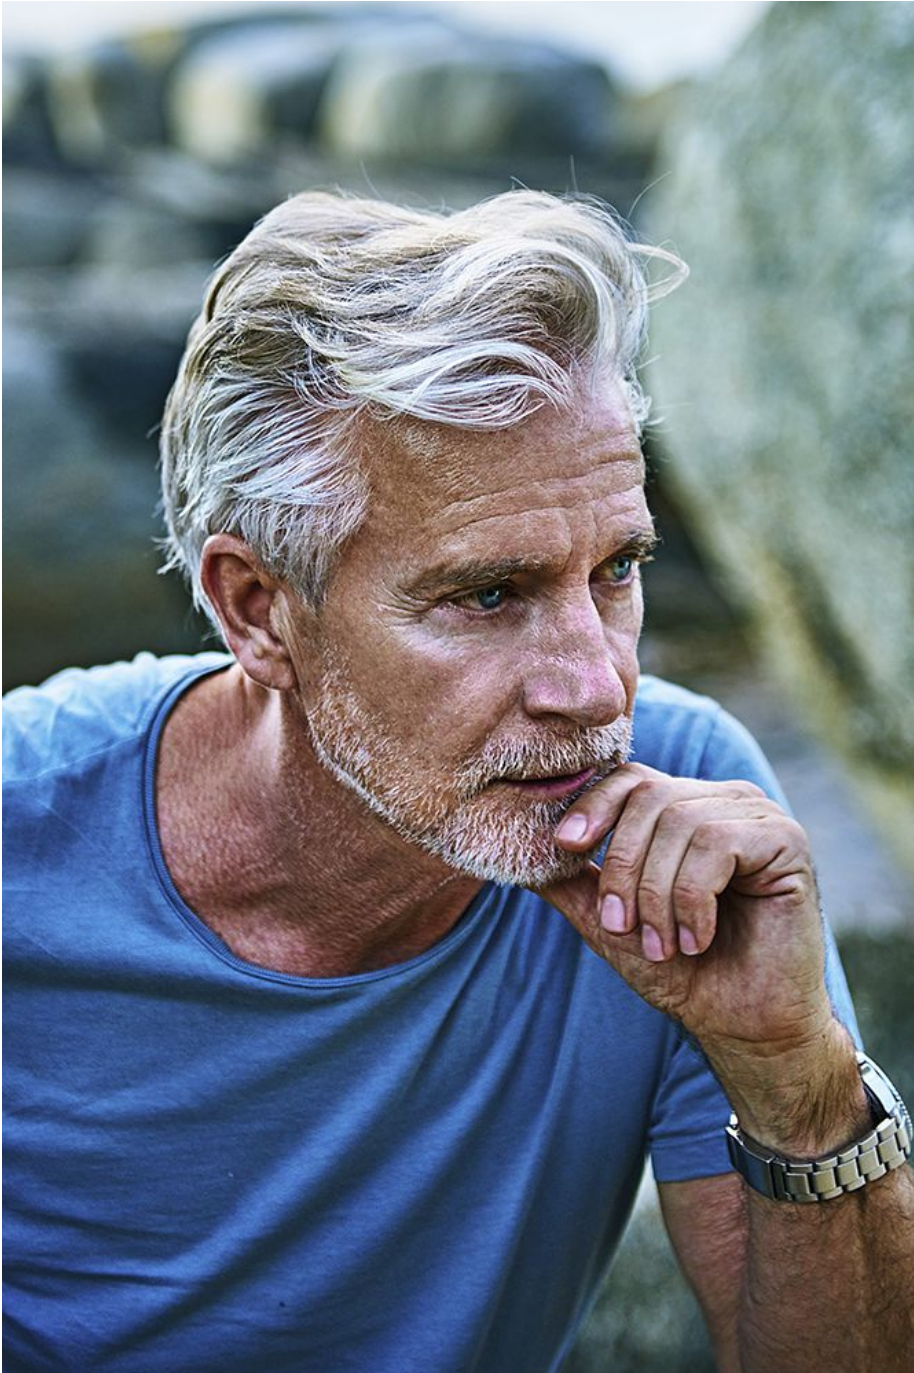

Claude Langlois

Hauteur 184 | Tour de poitrine 102 | Taille 90 | Hanches 103 | Veste 50 | Pointure 44 |
Cheveux Gris | Yeux Bleus

NMM

Claude Langlois

Hauteur 184 | Tour de poitrine 102 | Taille 90 | Hanches 103 | Veste 50 | Pointure 44 |
Cheveux Gris | Yeux Bleus

Claude Langlois

Hauteur 184 | Tour de poitrine 102 | Taille 90 | Hanches 103 | Veste 50 | Pointure 44 |
Cheveux Gris | Yeux Bleus

Claude Langlois

Hauteur 184 | Tour de poitrine 102 | Taille 90 | Hanches 103 | Veste 50 | Pointure 44 |
Cheveux Gris | Yeux Bleus