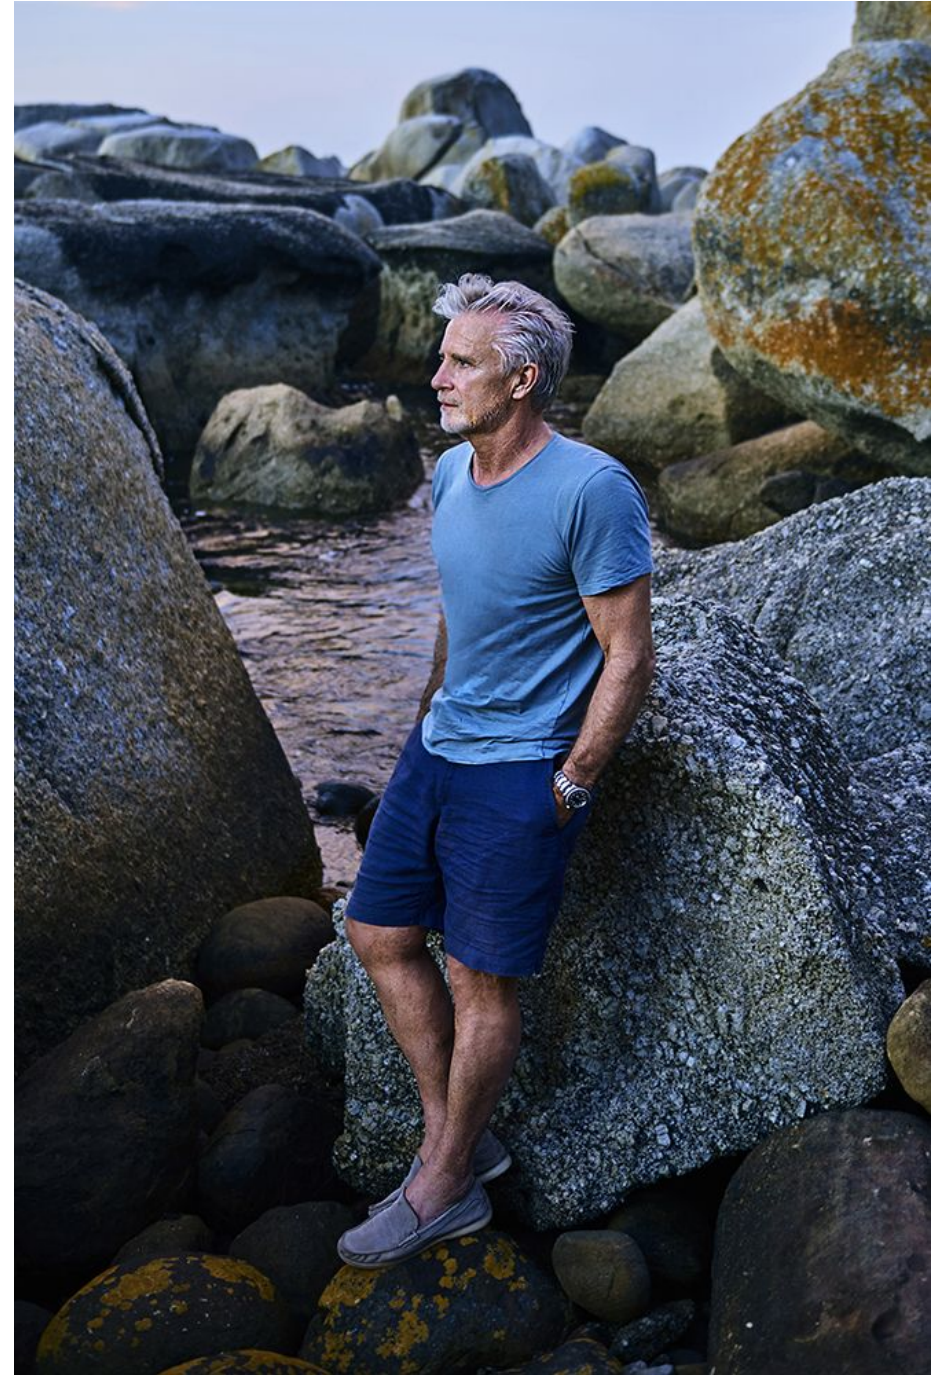

Claude Langlois

Hauteur 184 | Tour de poitrine 102 | Taille 90 | Hanches 103 | Veste 50 | Pointure 44 |
Cheveux Gris | Yeux Bleus