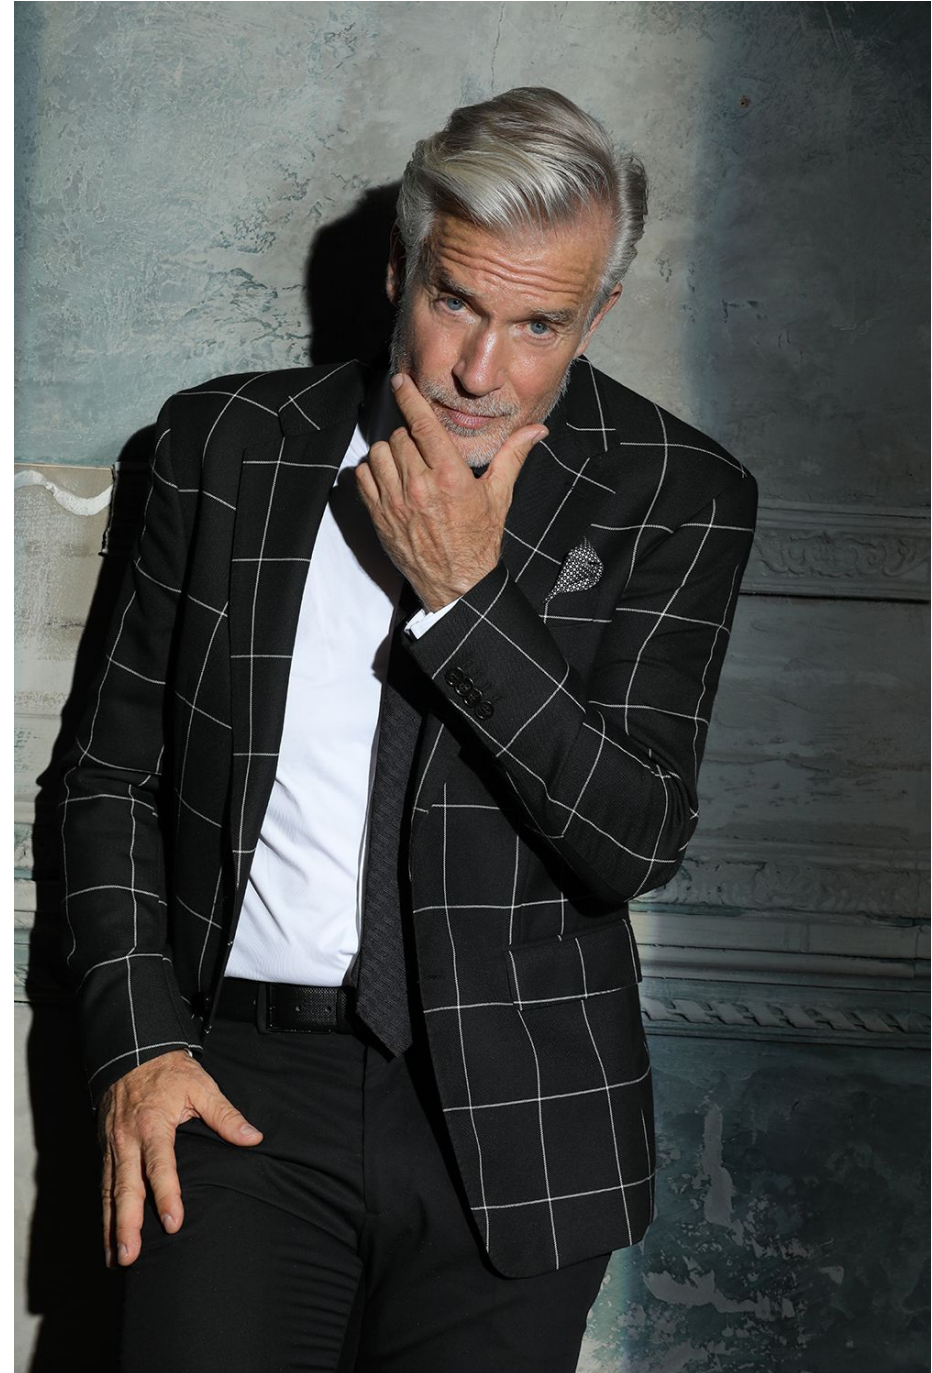

Claude Langlois

Hauteur 184 | Tour de poitrine 102 | Taille 90 | Hanches 103 | Veste 50 | Pointure 44 |
Cheveux Gris | Yeux Bleus