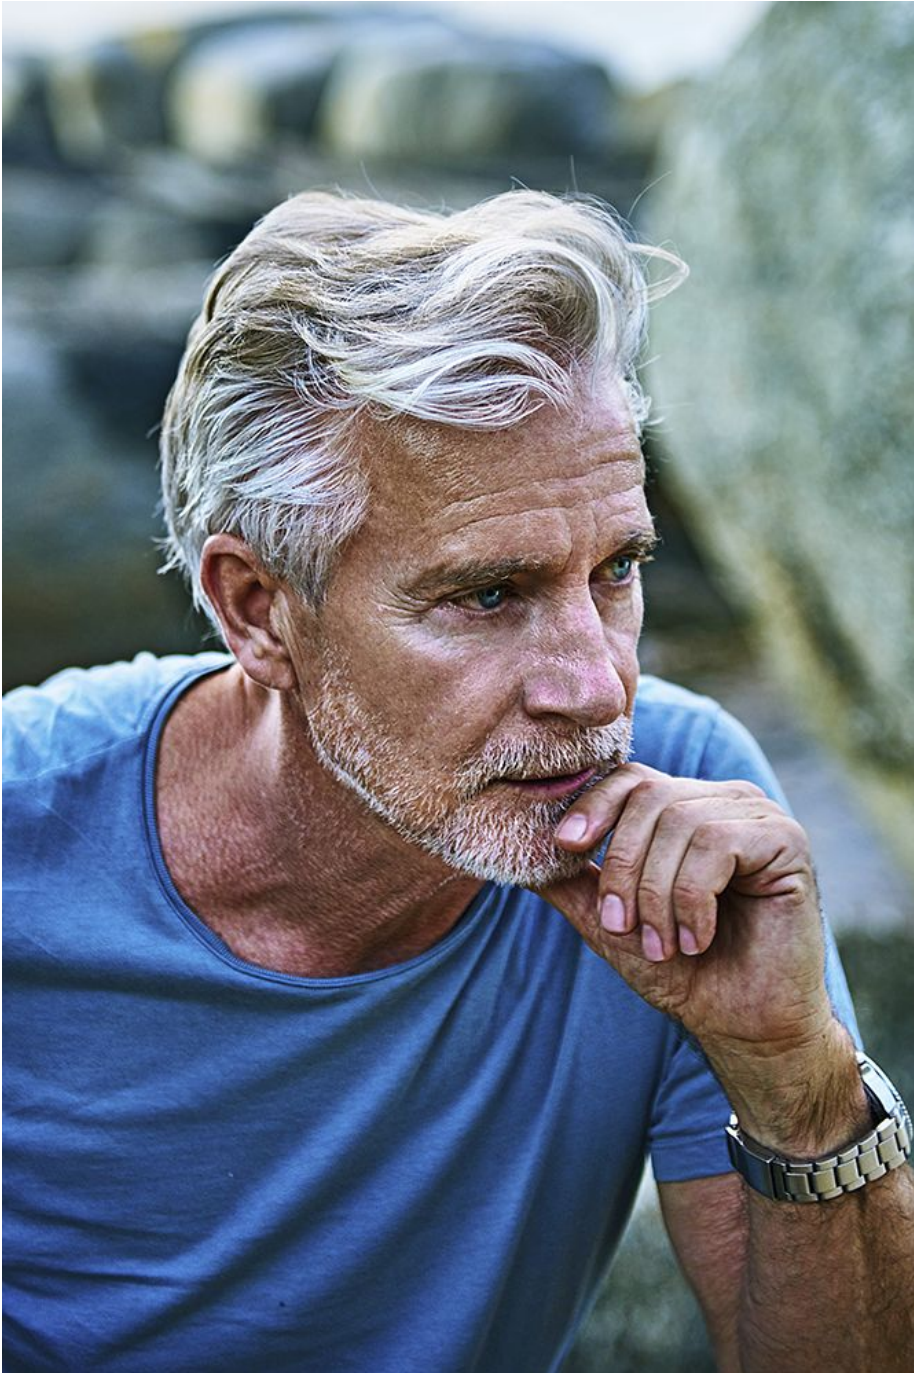

Claude Langlois

Hauteur 184 | Tour de poitrine 102 | Taille 90 | Hanches 103 | Veste 50 | Pointure 44 |
Cheveux Gris | Yeux Bleus