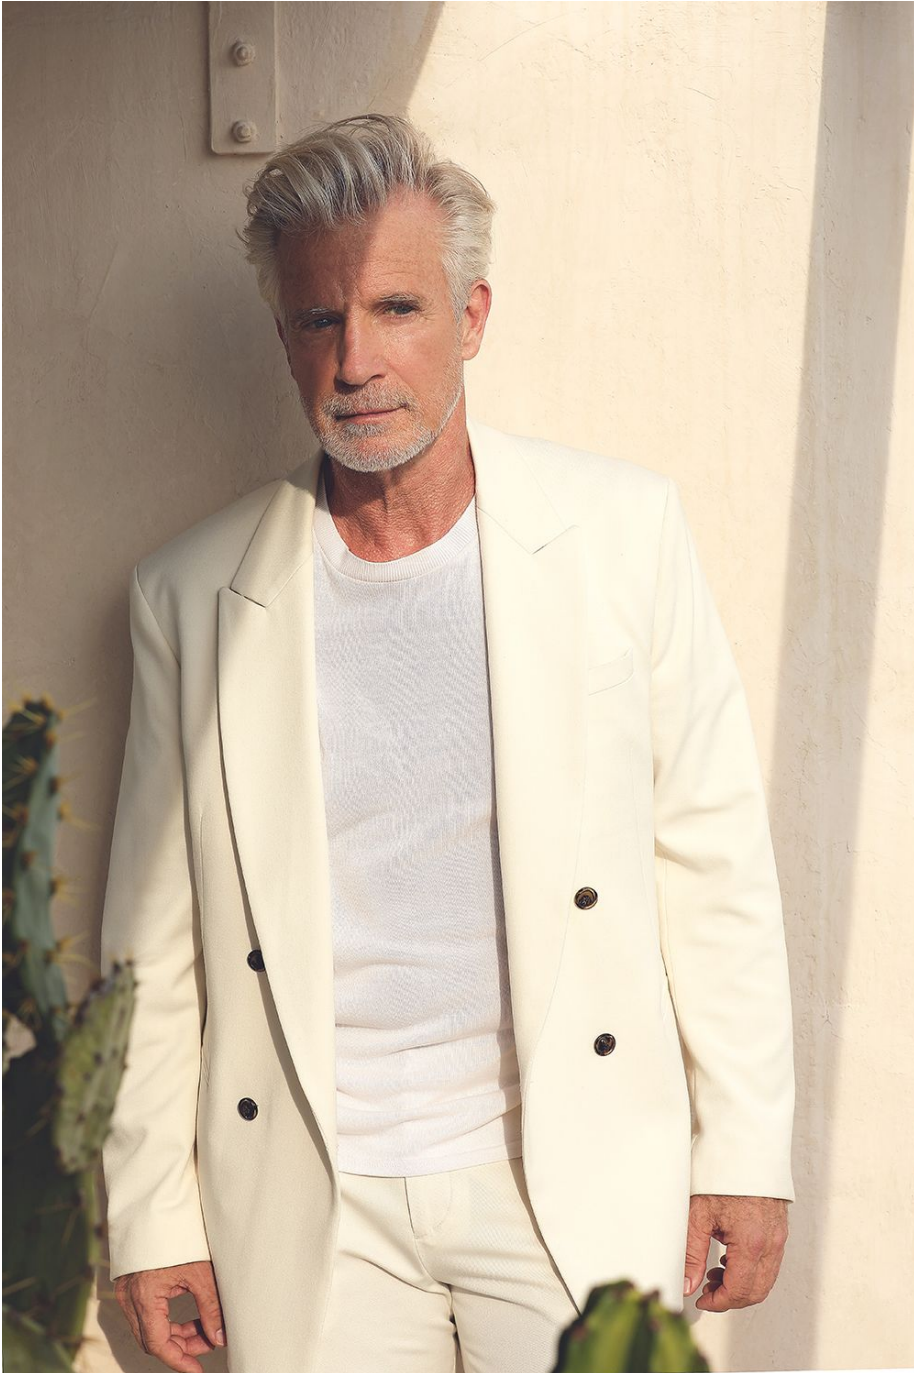

Claude Langlois

Hauteur 184 | Tour de poitrine 102 | Taille 90 | Hanches 103 | Veste 50 | Pointure 44 |
Cheveux Gris | Yeux Bleus