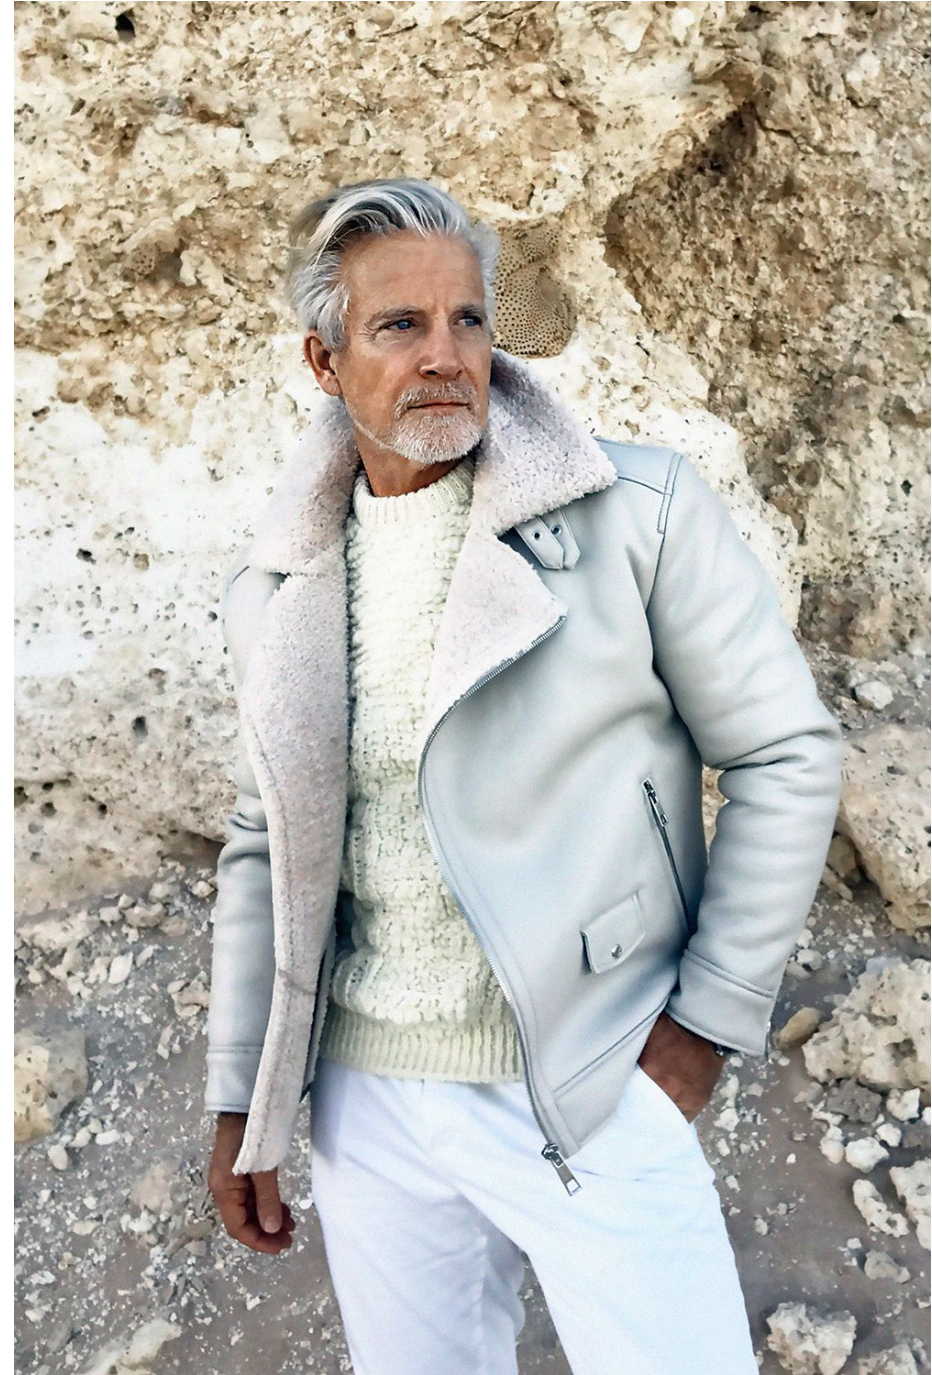

Claude Langlois

Hauteur 184 | Tour de poitrine 102 | Taille 90 | Hanches 103 | Veste 50 | Pointure 44 |
Cheveux Gris | Yeux Bleus