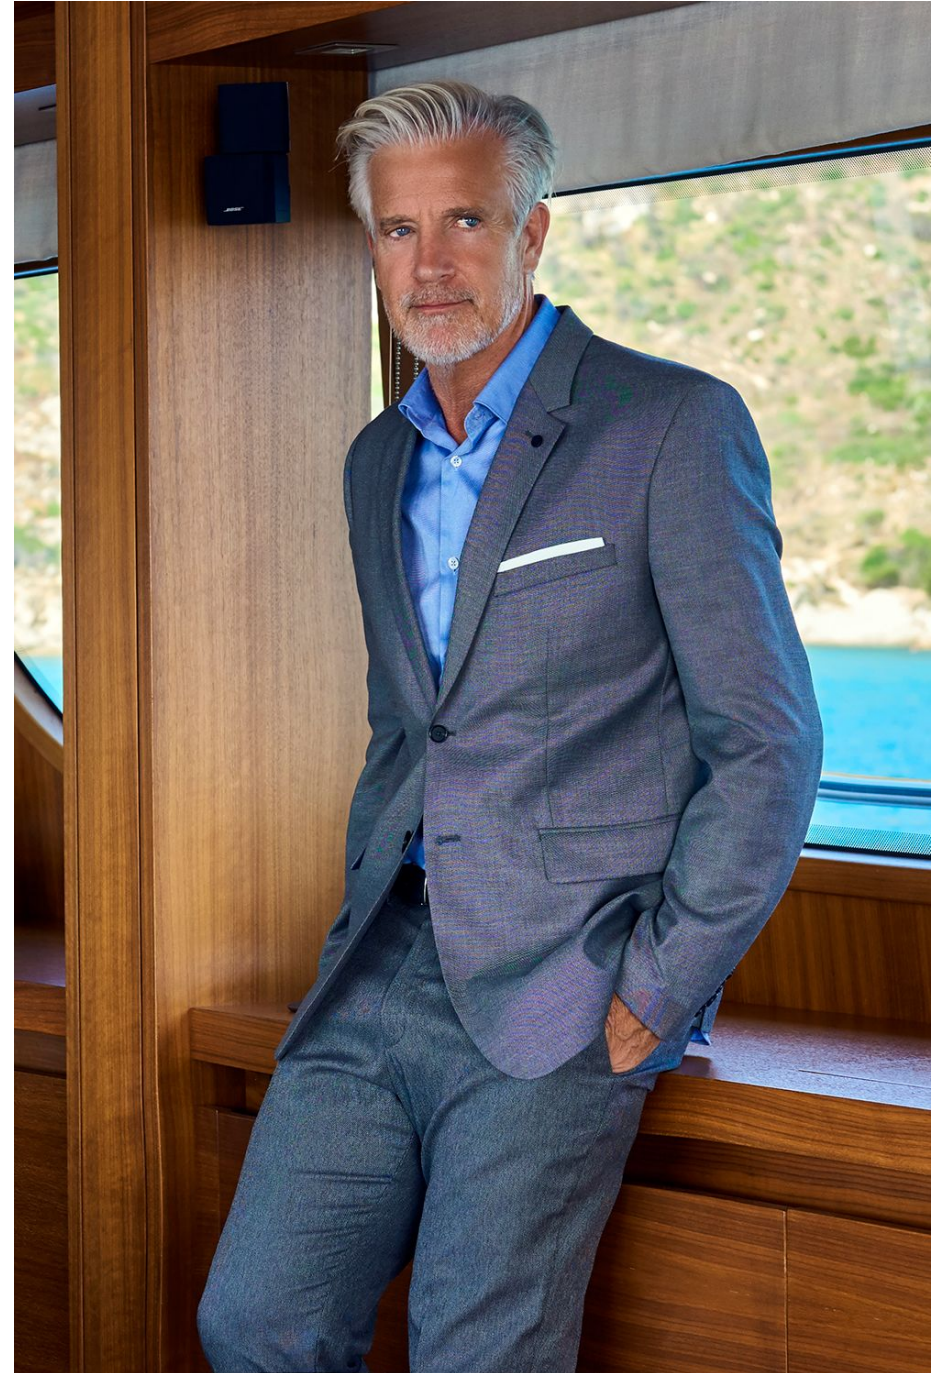

Claude Langlois

Hauteur 184 | Tour de poitrine 102 | Taille 90 | Hanches 103 | Veste 50 | Pointure 44 |
Cheveux Gris | Yeux Bleus