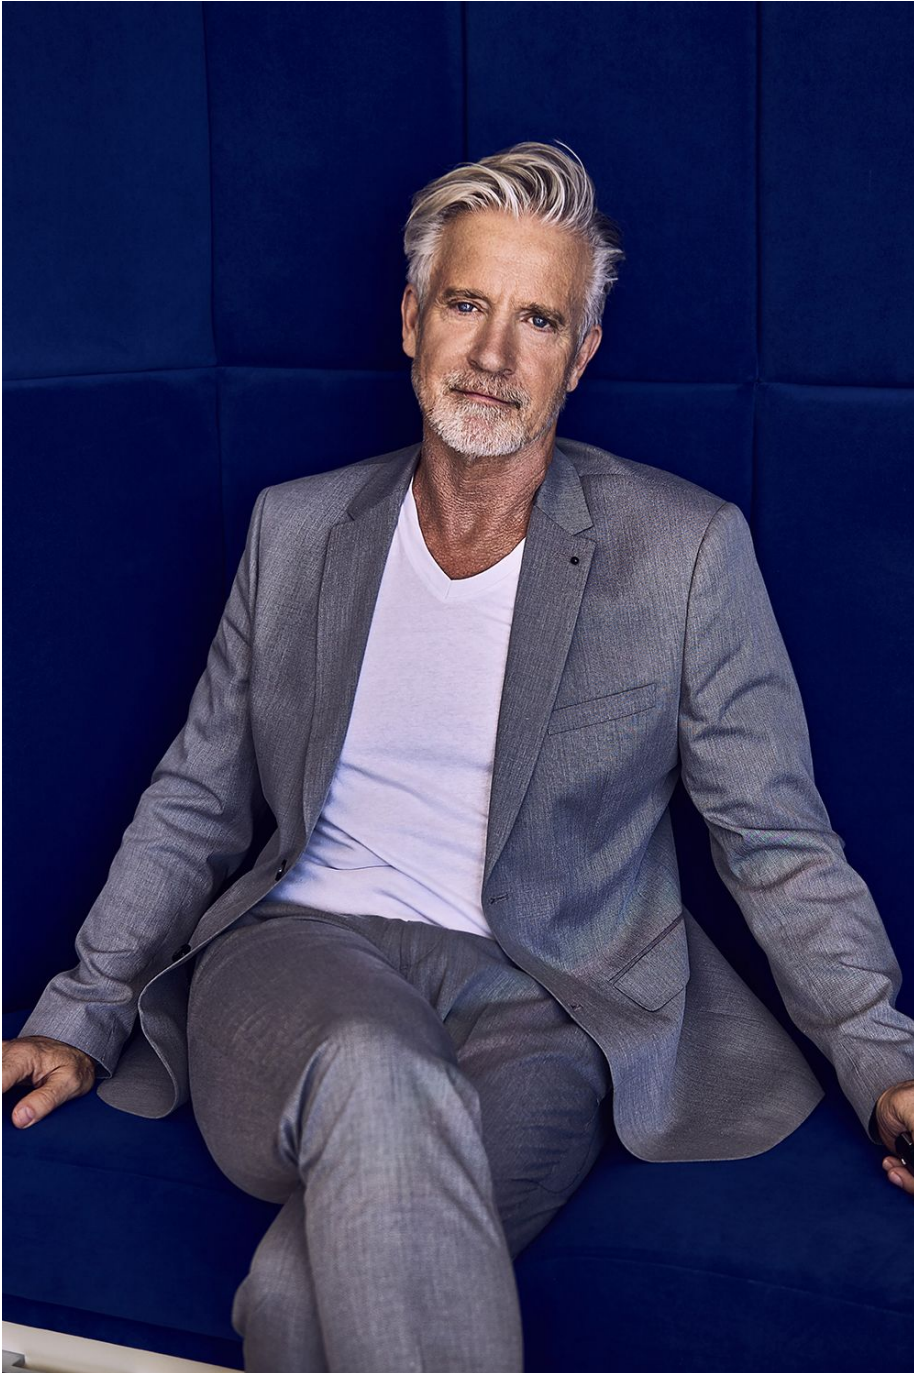

Claude Langlois

Hauteur 184 | Tour de poitrine 102 | Taille 90 | Hanches 103 | Veste 50 | Pointure 44 |
Cheveux Gris | Yeux Bleus

NMM

Claude Langlois

Hauteur 184 | Tour de poitrine 102 | Taille 90 | Hanches 103 | Veste 50 | Pointure 44 |
Cheveux Gris | Yeux Bleus

Claude Langlois

Hauteur 184 | Tour de poitrine 102 | Taille 90 | Hanches 103 | Veste 50 | Pointure 44 |
Cheveux Gris | Yeux Bleus

Claude Langlois

Hauteur 184 | Tour de poitrine 102 | Taille 90 | Hanches 103 | Veste 50 | Pointure 44 |
Cheveux Gris | Yeux Bleus