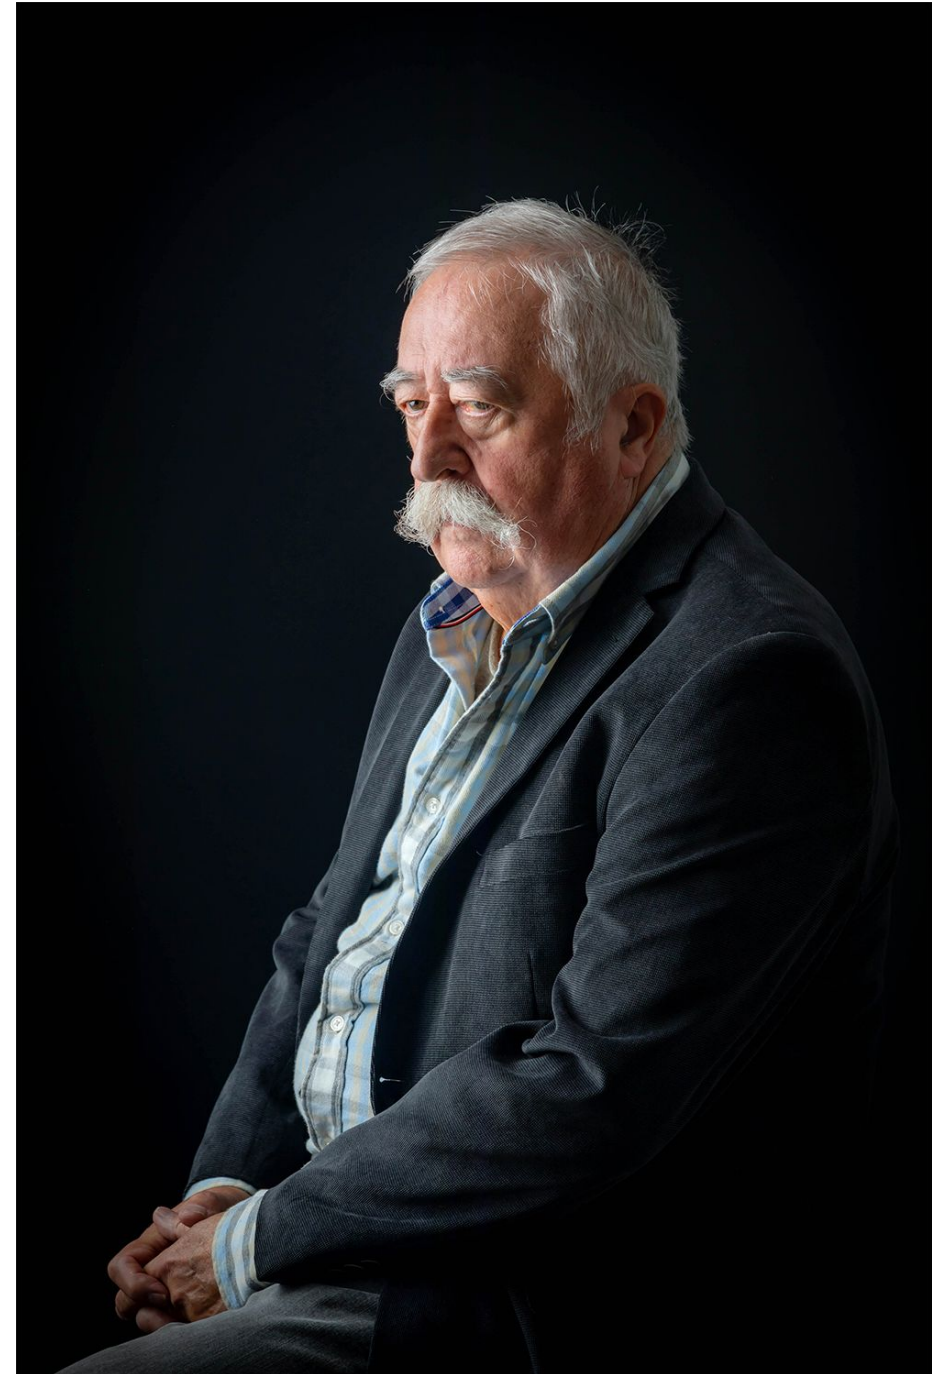

# Michel Vivier

Hauteur 177 | Tour de poitrine 112 | Taille 108 | Hanches 110 | Veste 56 | Pantalon 48 |  
Pointure 43 | Cheveux Poivre & Sel | Yeux Noisettes

**NMM**

# Michel Vivier

Hauteur 177 | Tour de poitrine 112 | Taille 108 | Hanches 110 | Veste 56 | Pantalon 48 |  
Pointure 43 | Cheveux Poivre & Sel | Yeux Noisettes