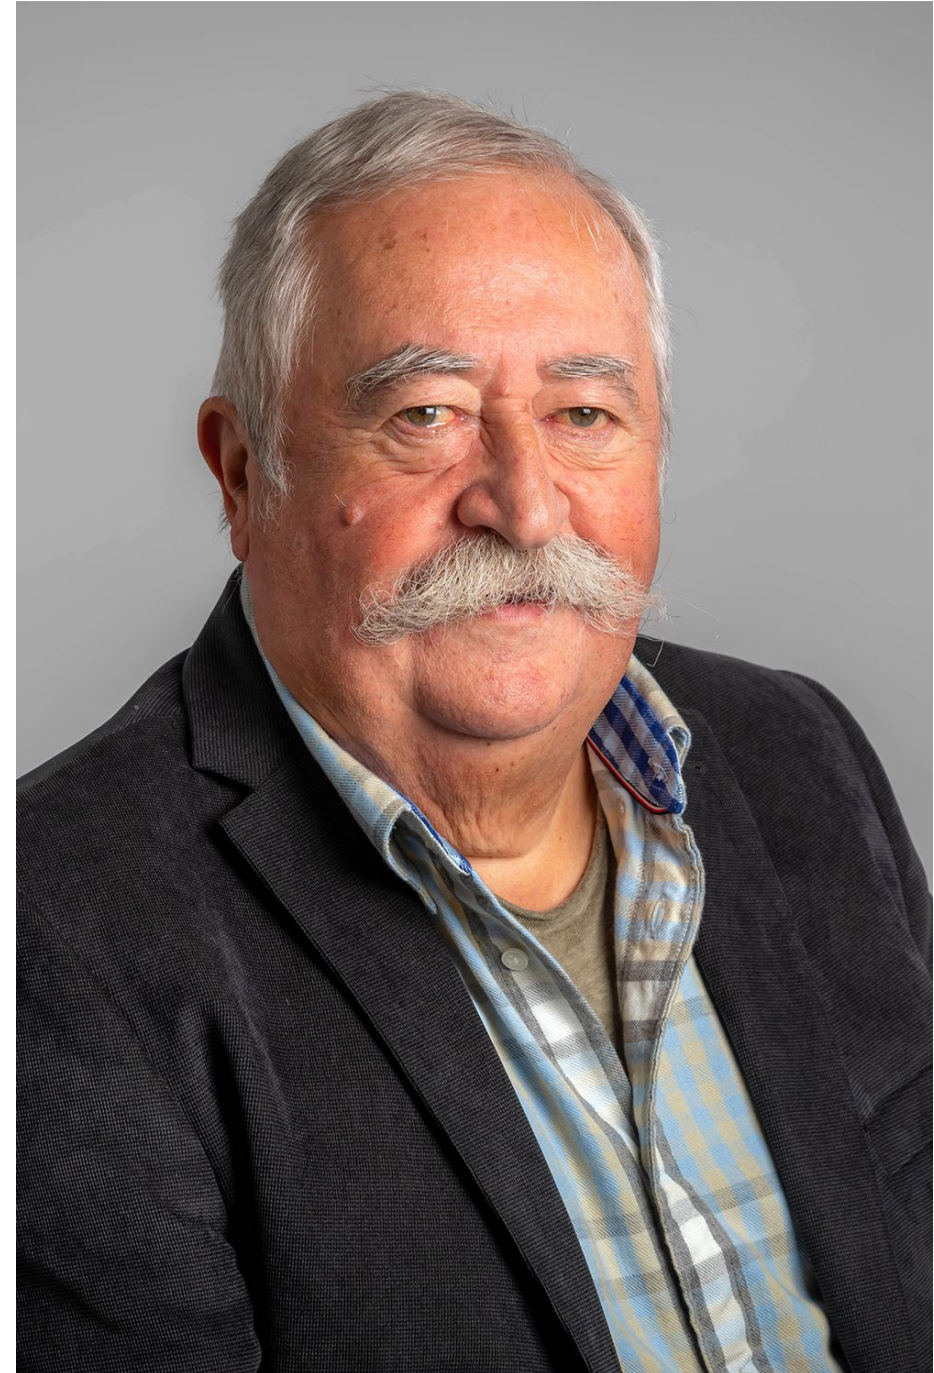

# Michel Vivier

Hauteur 177 | Tour de poitrine 112 | Taille 108 | Hanches 110 | Veste 56 | Pantalon 48 |  
Pointure 43 | Cheveux Poivre & Sel | Yeux Noisettes

**NMM**

# Michel Vivier

Hauteur 177 | Tour de poitrine 112 | Taille 108 | Hanches 110 | Veste 56 | Pantalon 48 |  
Pointure 43 | Cheveux Poivre & Sel | Yeux Noisettes