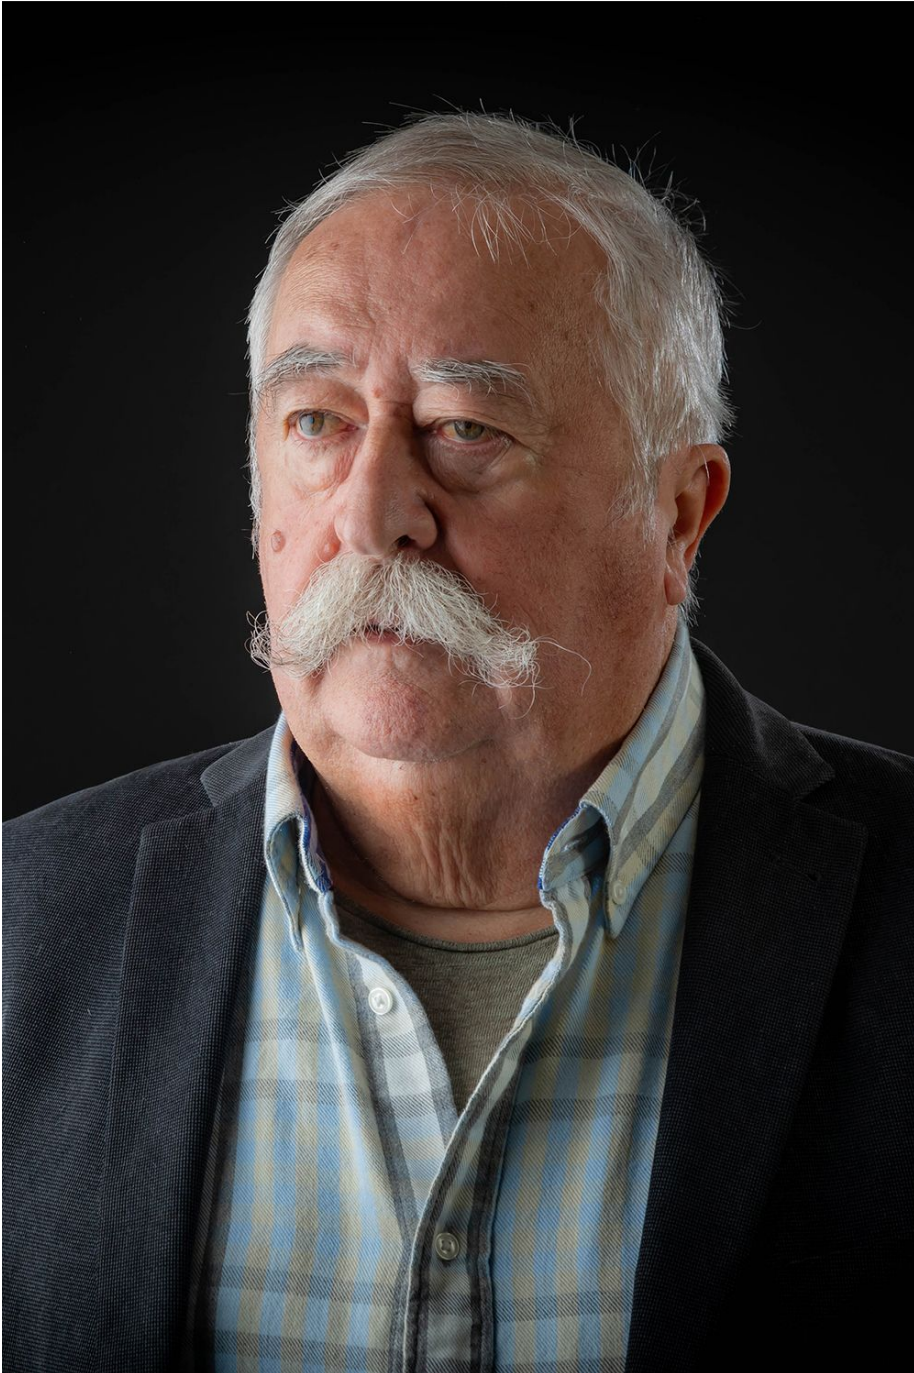

# Michel Vivier

Hauteur 177 | Tour de poitrine 112 | Taille 108 | Hanches 110 | Veste 56 | Pantalon 48 |  
Pointure 43 | Cheveux Poivre & Sel | Yeux Noisettes

**NMM**

# Michel Vivier

Hauteur 177 | Tour de poitrine 112 | Taille 108 | Hanches 110 | Veste 56 | Pantalon 48 |  
Pointure 43 | Cheveux Poivre & Sel | Yeux Noisettes