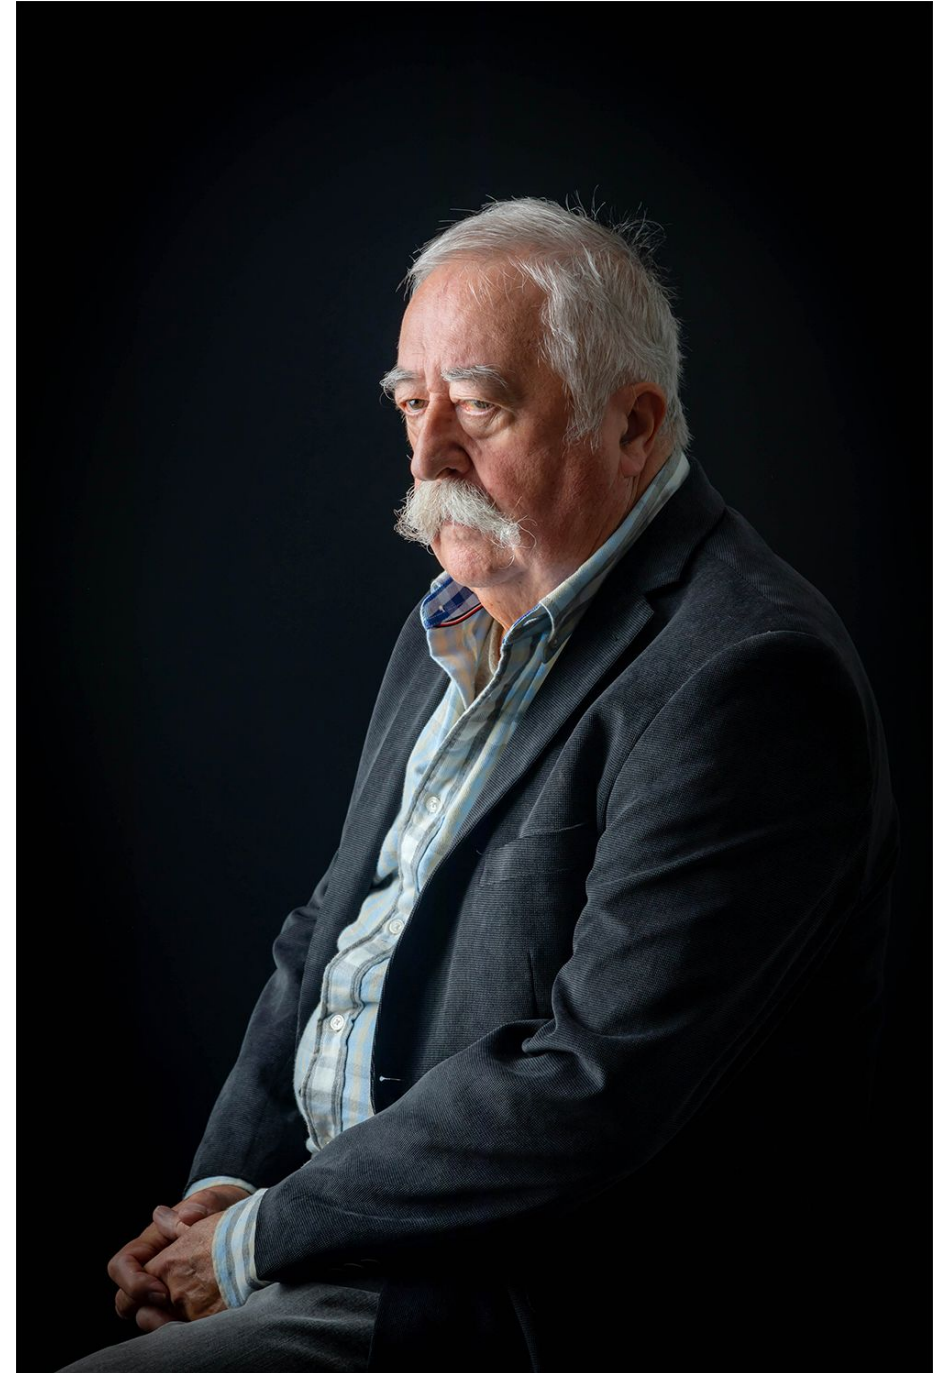

# Michel Vivier

Hauteur 177 | Tour de poitrine 112 | Taille 108 | Hanches 110 | Veste 56 | Pantalon 48 |  
Pointure 43 | Cheveux Poivre & Sel | Yeux Noisettes

**NMM**

# Michel Vivier

Hauteur 177 | Tour de poitrine 112 | Taille 108 | Hanches 110 | Veste 56 | Pantalon 48 |  
Pointure 43 | Cheveux Poivre & Sel | Yeux Noisettes