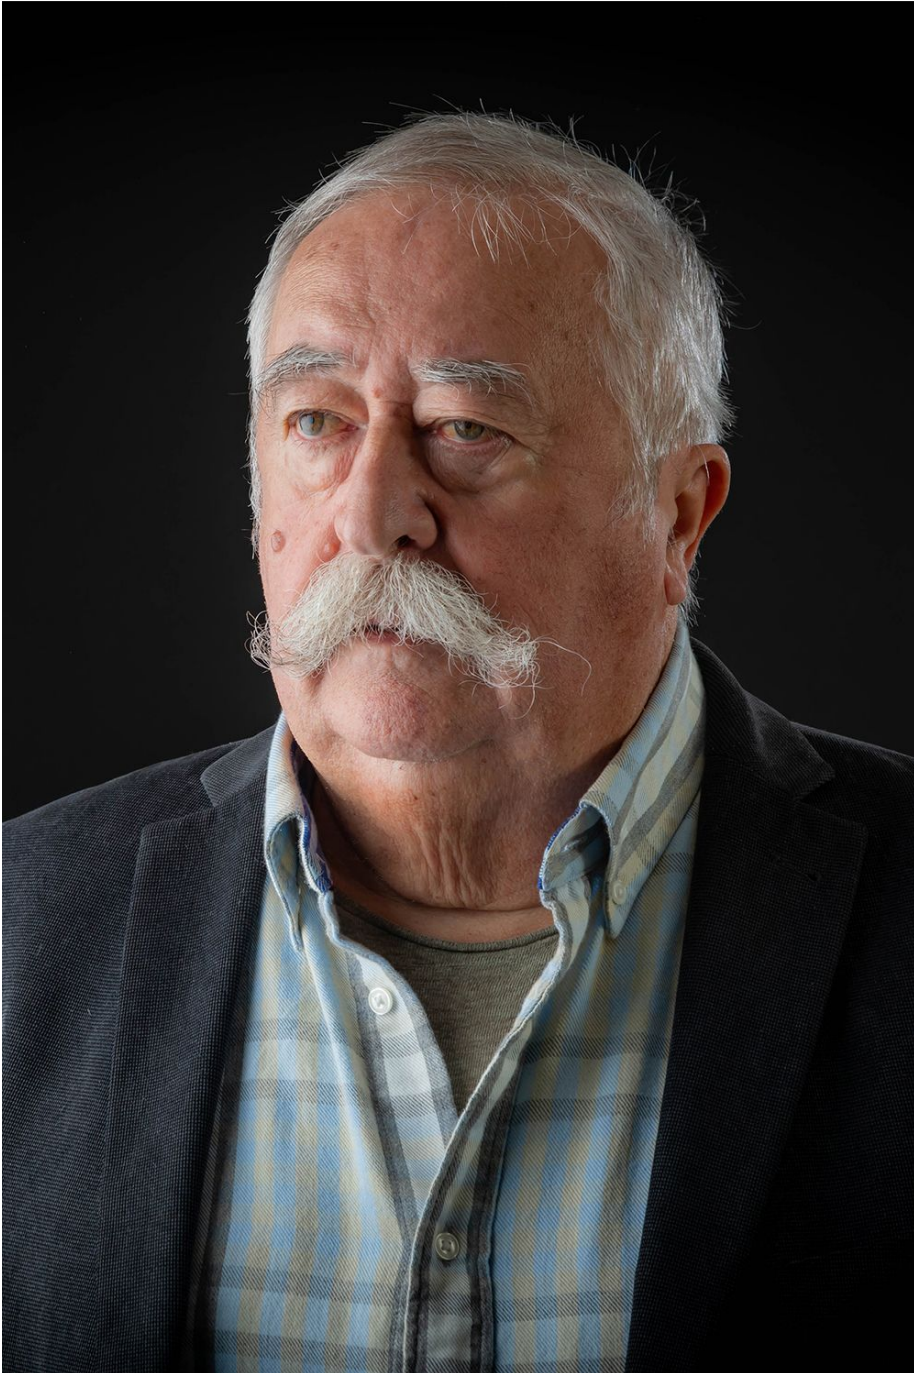

Michel Vivier

Hauteur 177 | Tour de poitrine 112 | Taille 108 | Hanches 110 | Veste 56 | Pantalon 48 |
Pointure 43 | Cheveux Poivre & Sel | Yeux Noisettes

NMM

Michel Vivier

Hauteur 177 | Tour de poitrine 112 | Taille 108 | Hanches 110 | Veste 56 | Pantalon 48 |
Pointure 43 | Cheveux Poivre & Sel | Yeux Noisettes

Michel Vivier

Hauteur 177 | Tour de poitrine 112 | Taille 108 | Hanches 110 | Veste 56 | Pantalon 48 |
Pointure 43 | Cheveux Poivre & Sel | Yeux Noisettes

Michel Vivier

Hauteur 177 | Tour de poitrine 112 | Taille 108 | Hanches 110 | Veste 56 | Pantalon 48 |
Pointure 43 | Cheveux Poivre & Sel | Yeux Noisettes

Michel Vivier

Hauteur 177 | Tour de poitrine 112 | Taille 108 | Hanches 110 | Veste 56 | Pantalon 48 |
Pointure 43 | Cheveux Poivre & Sel | Yeux Noisettes

M M