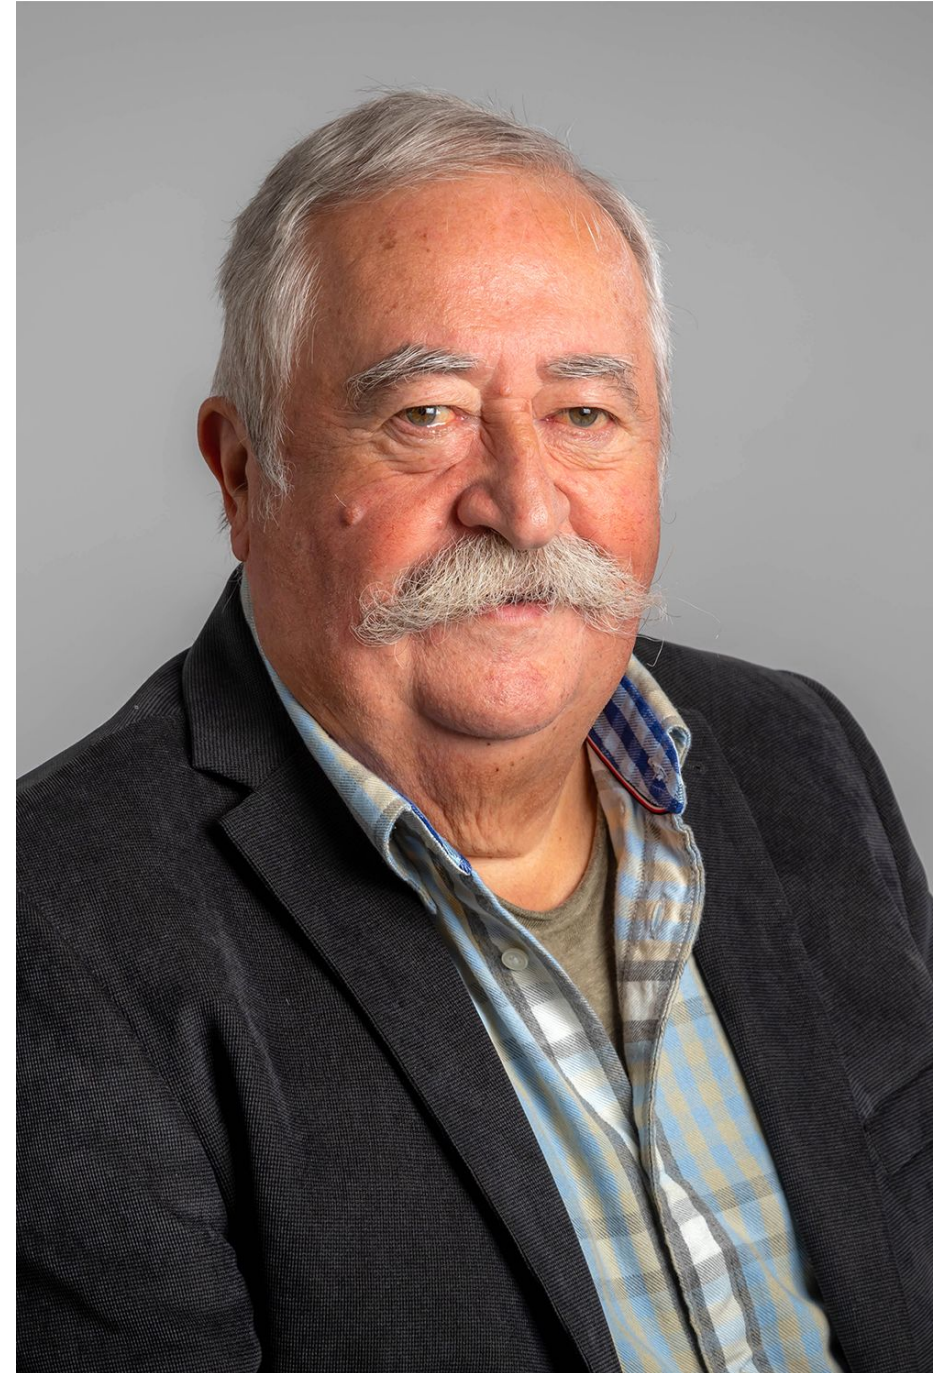

Michel Vivier

Hauteur 177 | Tour de poitrine 112 | Taille 108 | Hanches 110 | Veste 56 | Pantalon 48 |
Pointure 43 | Cheveux Poivre & Sel | Yeux Noisettes

NMM

Michel Vivier

Hauteur 177 | Tour de poitrine 112 | Taille 108 | Hanches 110 | Veste 56 | Pantalon 48 |
Pointure 43 | Cheveux Poivre & Sel | Yeux Noisettes

Michel Vivier

Hauteur 177 | Tour de poitrine 112 | Taille 108 | Hanches 110 | Veste 56 | Pantalon 48 |
Pointure 43 | Cheveux Poivre & Sel | Yeux Noisettes

Michel Vivier

Hauteur 177 | Tour de poitrine 112 | Taille 108 | Hanches 110 | Veste 56 | Pantalon 48 |
Pointure 43 | Cheveux Poivre & Sel | Yeux Noisettes

Michel Vivier

Hauteur 177 | Tour de poitrine 112 | Taille 108 | Hanches 110 | Veste 56 | Pantalon 48 |
Pointure 43 | Cheveux Poivre & Sel | Yeux Noisettes

M M