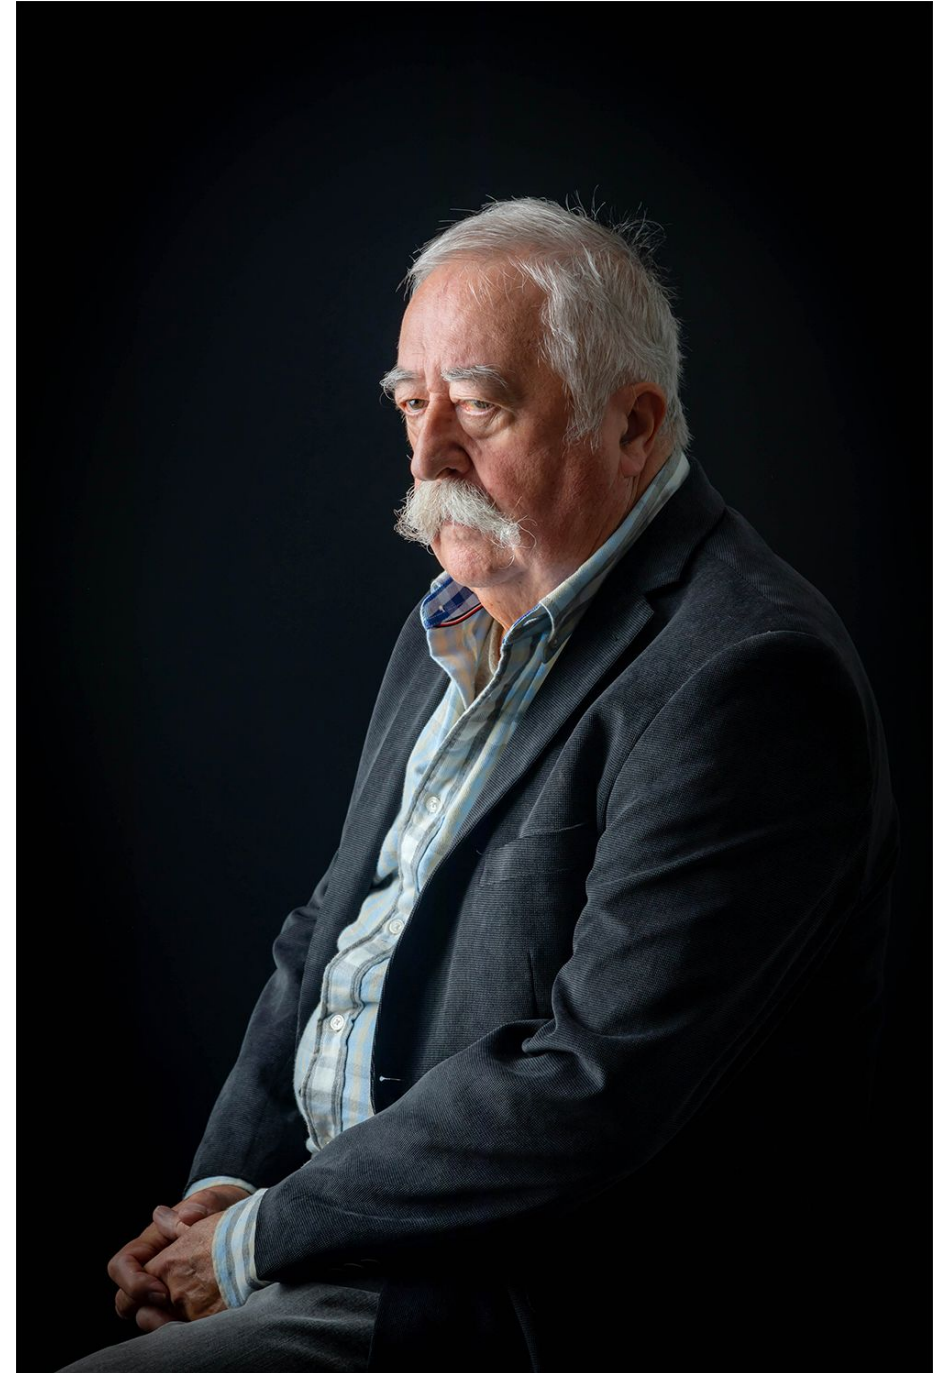

Michel Vivier

Hauteur 177 | Tour de poitrine 112 | Taille 108 | Hanches 110 | Veste 56 | Pantalon 48 |
Pointure 43 | Cheveux Poivre & Sel | Yeux Noisettes

NMM

Michel Vivier

Hauteur 177 | Tour de poitrine 112 | Taille 108 | Hanches 110 | Veste 56 | Pantalon 48 |
Pointure 43 | Cheveux Poivre & Sel | Yeux Noisettes

Michel Vivier

Hauteur 177 | Tour de poitrine 112 | Taille 108 | Hanches 110 | Veste 56 | Pantalon 48 |
Pointure 43 | Cheveux Poivre & Sel | Yeux Noisettes

Michel Vivier

Hauteur 177 | Tour de poitrine 112 | Taille 108 | Hanches 110 | Veste 56 | Pantalon 48 |
Pointure 43 | Cheveux Poivre & Sel | Yeux Noisettes

Michel Vivier

Hauteur 177 | Tour de poitrine 112 | Taille 108 | Hanches 110 | Veste 56 | Pantalon 48 |
Pointure 43 | Cheveux Poivre & Sel | Yeux Noisettes

M M