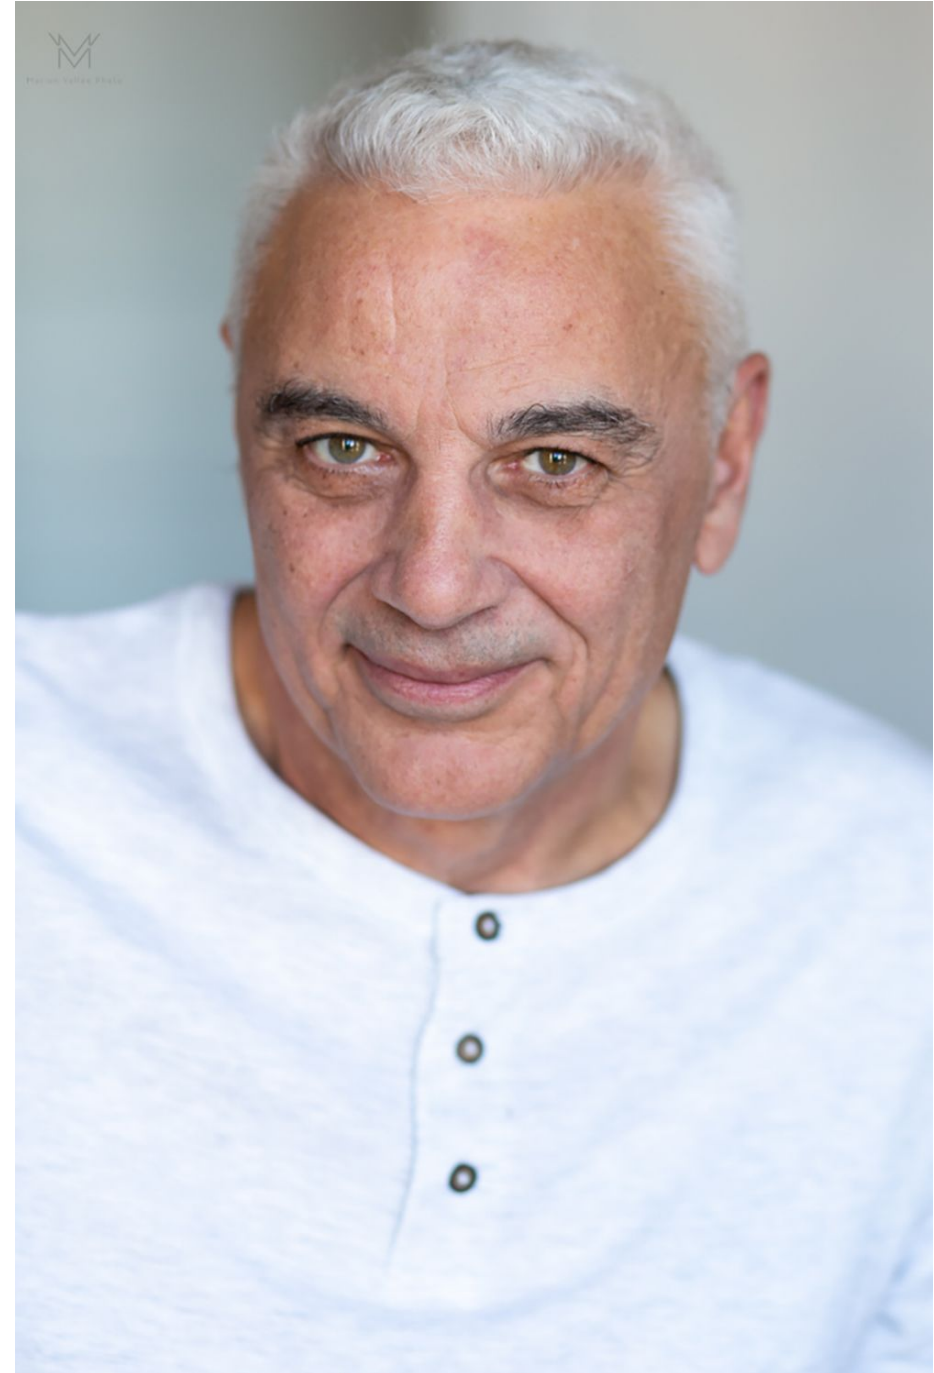

Eric Belkheir

Hauteur 187 | Veste 56 | Pantalon 42 | Pointure 46 | Cheveux Blancs | Yeux Verts

NMM

Eric Belkheir

Hauteur 187 | Veste 56 | Pantalon 42 | Pointure 46 | Cheveux Blancs | Yeux Verts

Eric Belkheir

Hauteur 187 | Veste 56 | Pantalon 42 | Pointure 46 | Cheveux Blancs | Yeux Verts

Eric Belkheir

Hauteur 187 | Veste 56 | Pantalon 42 | Pointure 46 | Cheveux Blancs | Yeux Verts

Eric Belkheir

Hauteur 187 | Veste 56 | Pantalon 42 | Pointure 46 | Cheveux Blancs | Yeux Verts