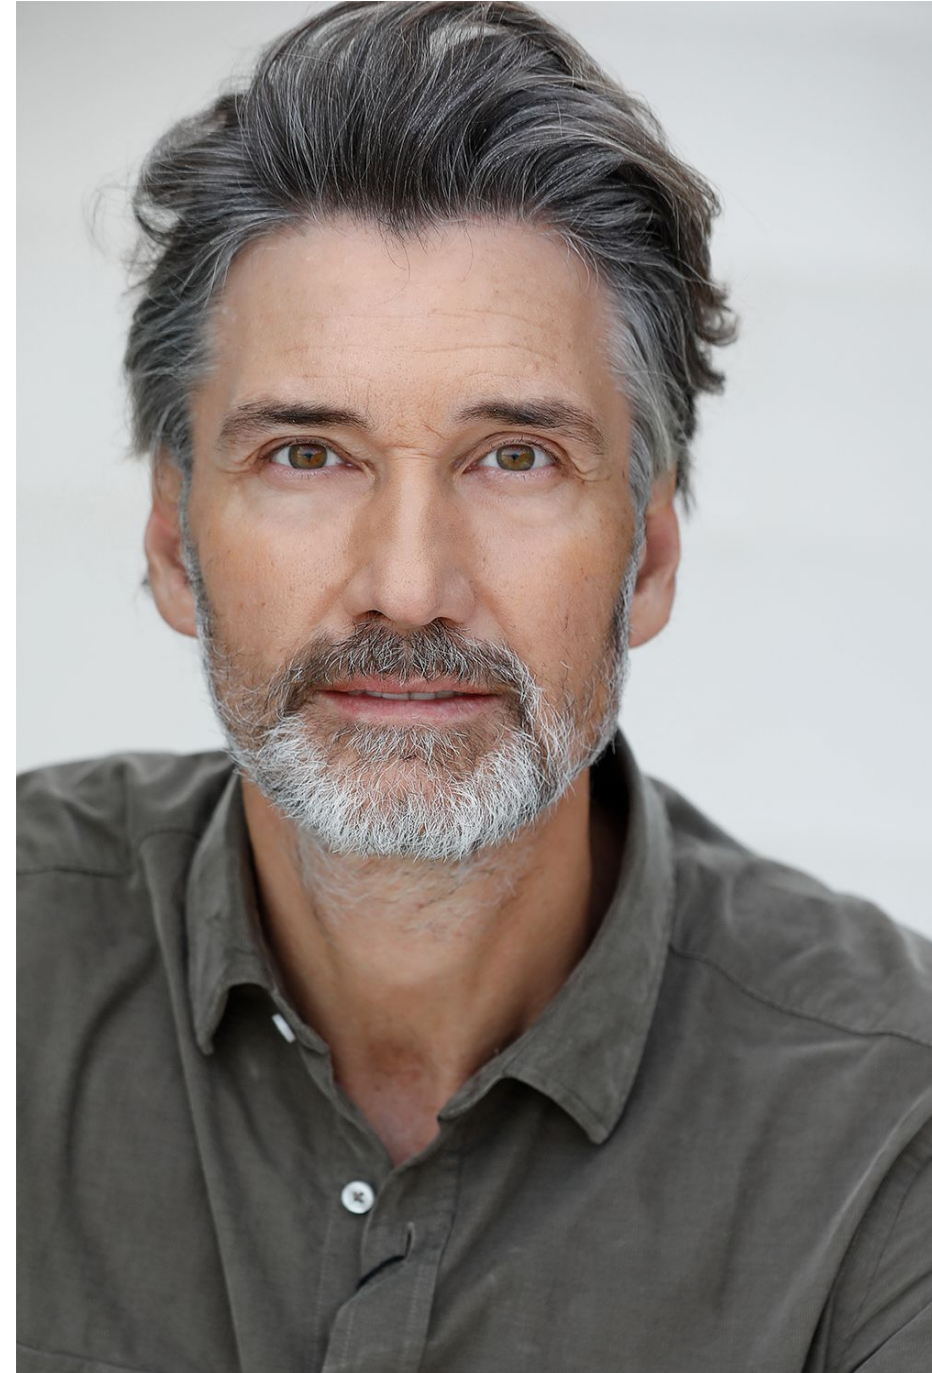

Rafael Hoffmann

Hauteur 184 | Tour de poitrine 101 | Taille 83 | Hanches 101 | Veste 48 | Pointure 43 |
Cheveux Bruns | Yeux Noisettes