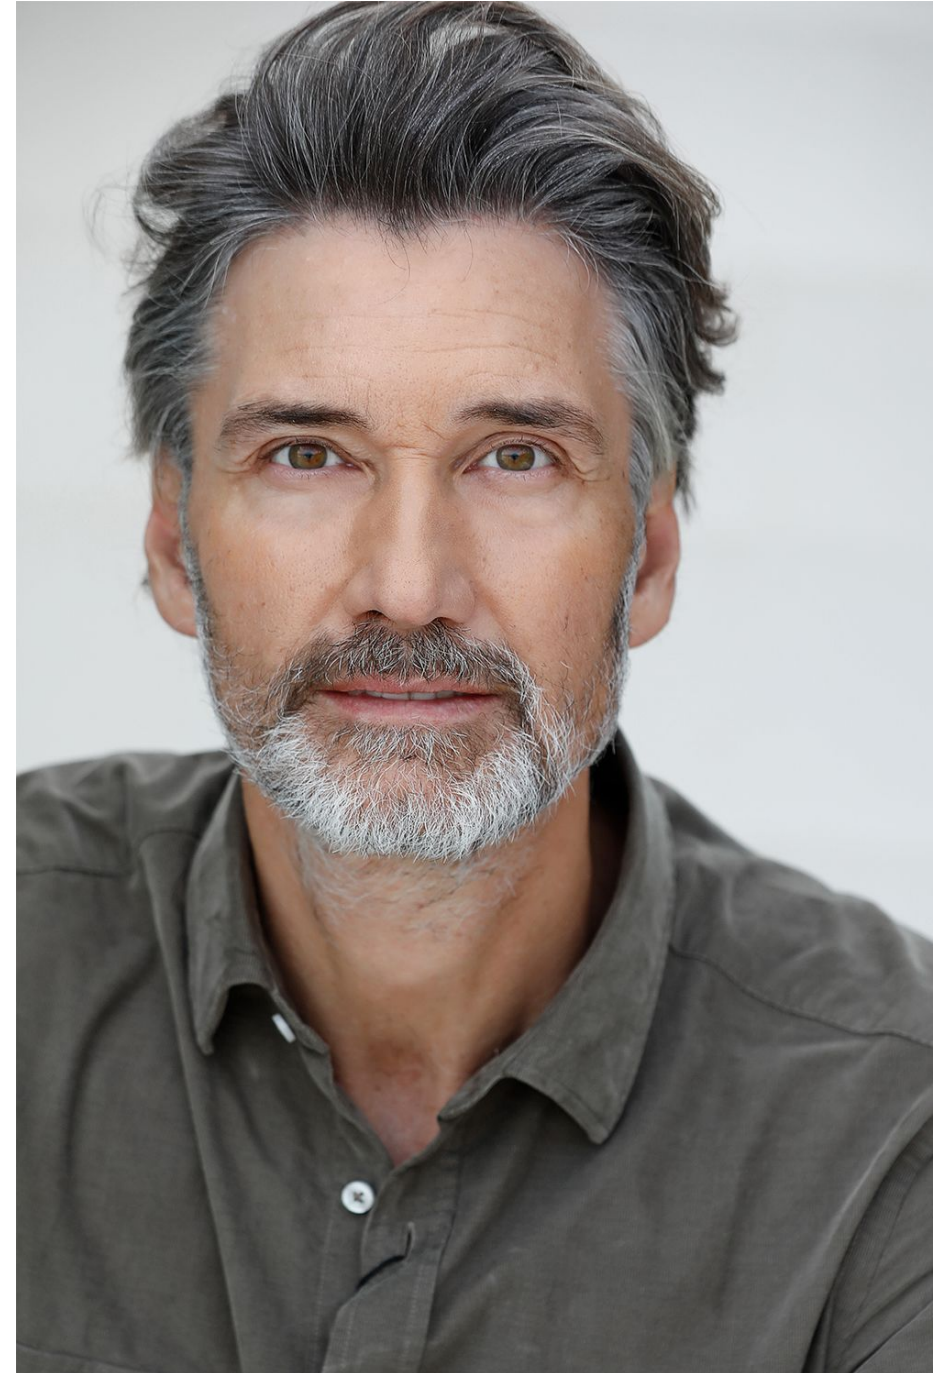

Rafael Hoffmann

Hauteur 184 | Tour de poitrine 101 | Taille 83 | Hanches 101 | Veste 48 | Pointure 43 |
Cheveux Bruns | Yeux Noisettes