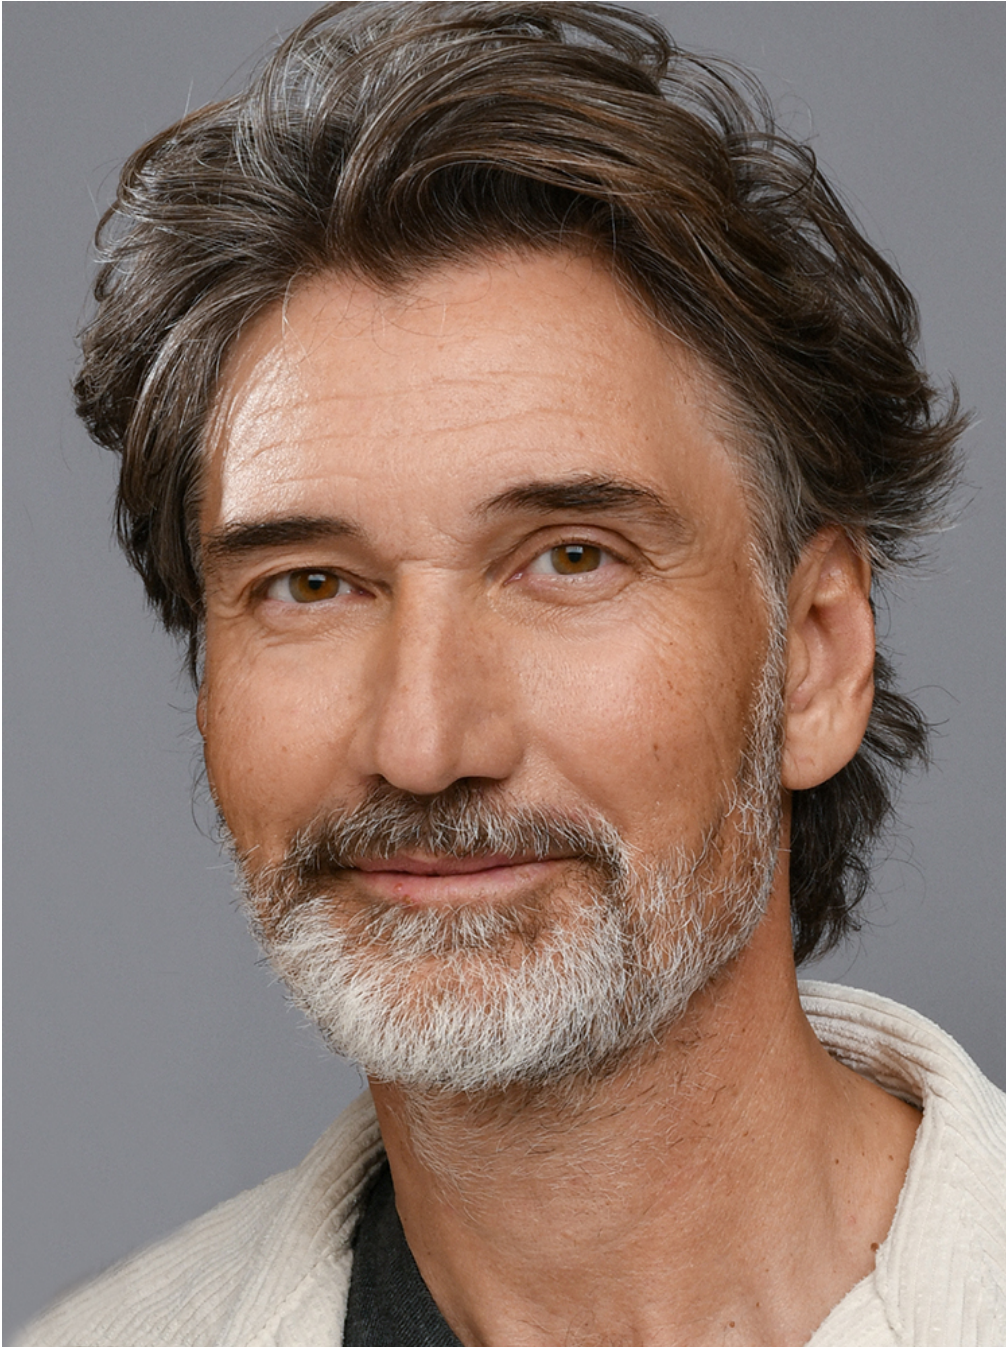

Rafael Hoffmann

Hauteur 184 | Tour de poitrine 101 | Taille 83 | Hanches 101 | Veste 48 | Pointure 43 |
Cheveux Bruns | Yeux Noisettes

NMM

Rafael Hoffmann

Hauteur 184 | Tour de poitrine 101 | Taille 83 | Hanches 101 | Veste 48 | Pointure 43 |
Cheveux Bruns | Yeux Noisettes

Rafael Hoffmann

Hauteur 184 | Tour de poitrine 101 | Taille 83 | Hanches 101 | Veste 48 | Pointure 43 |
Cheveux Bruns | Yeux Noisettes

Rafael Hoffmann

Hauteur 184 | Tour de poitrine 101 | Taille 83 | Hanches 101 | Veste 48 | Pointure 43 |
Cheveux Bruns | Yeux Noisettes