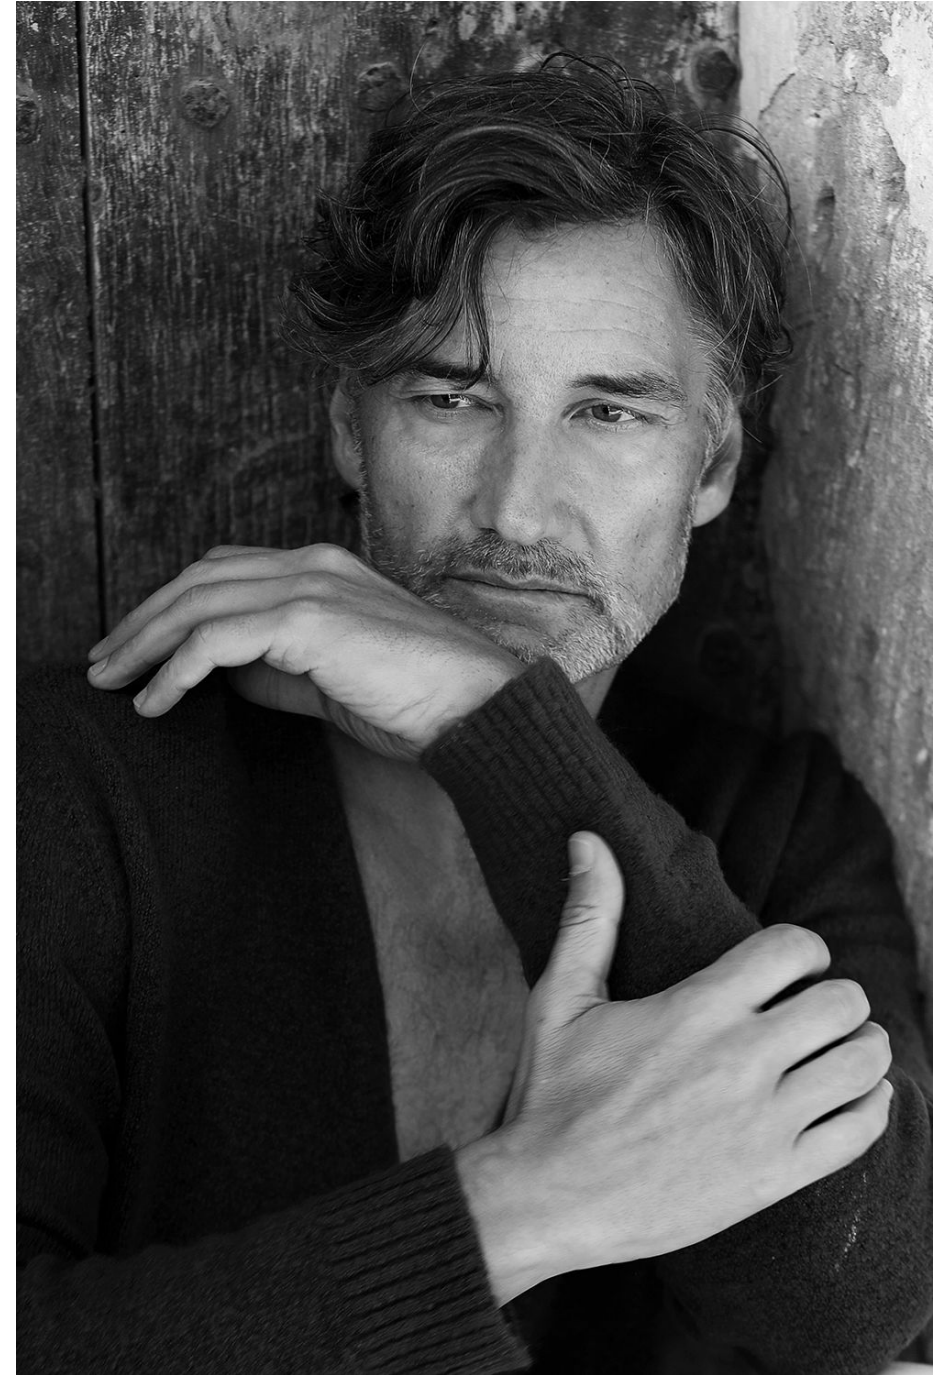

# Rafael Hoffmann

Hauteur 184 | Tour de poitrine 101 | Taille 83 | Hanches 101 | Veste 48 | Pointure 43 |  
Cheveux Bruns | Yeux Noisettes

**NMM**

# Rafael Hoffmann

Hauteur 184 | Tour de poitrine 101 | Taille 83 | Hanches 101 | Veste 48 | Pointure 43 |  
Cheveux Bruns | Yeux Noisettes