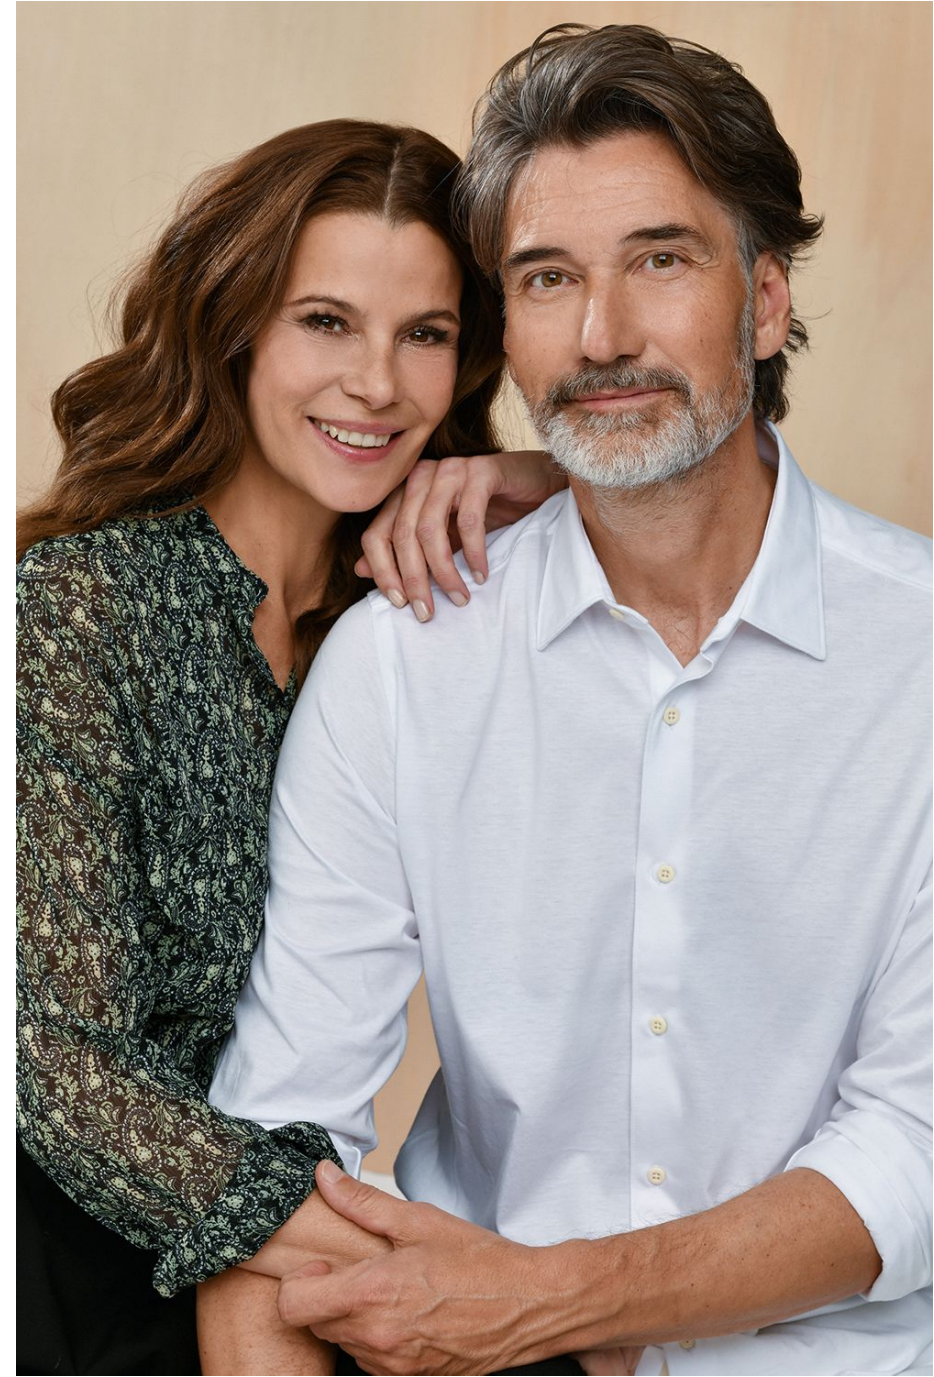

Rafael Hoffmann

Hauteur 184 | Tour de poitrine 101 | Taille 83 | Hanches 101 | Veste 48 | Pointure 43 |
Cheveux Bruns | Yeux Noisettes

NMM

Rafael Hoffmann

Hauteur 184 | Tour de poitrine 101 | Taille 83 | Hanches 101 | Veste 48 | Pointure 43 |
Cheveux Bruns | Yeux Noisettes

Rafael Hoffmann

Hauteur 184 | Tour de poitrine 101 | Taille 83 | Hanches 101 | Veste 48 | Pointure 43 |
Cheveux Bruns | Yeux Noisettes

Rafael Hoffmann

Hauteur 184 | Tour de poitrine 101 | Taille 83 | Hanches 101 | Veste 48 | Pointure 43 |
Cheveux Bruns | Yeux Noisettes