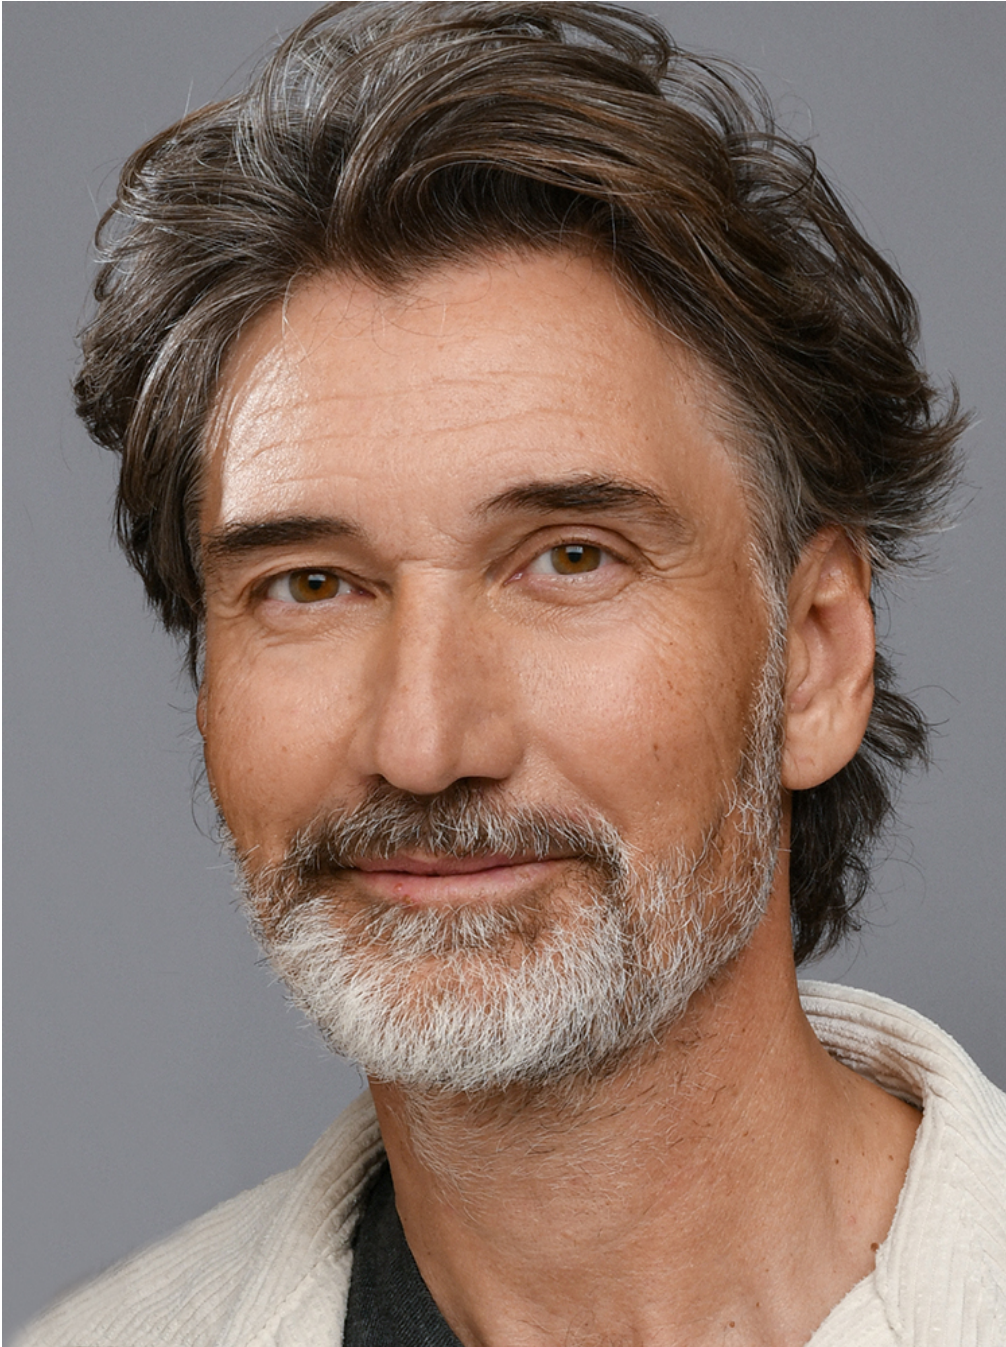

# Rafael Hoffmann

Hauteur 184 | Tour de poitrine 101 | Taille 83 | Hanches 101 | Veste 48 | Pointure 43 |  
Cheveux Bruns | Yeux Noisettes

**NMM**

# Rafael Hoffmann

Hauteur 184 | Tour de poitrine 101 | Taille 83 | Hanches 101 | Veste 48 | Pointure 43 |  
Cheveux Bruns | Yeux Noisettes