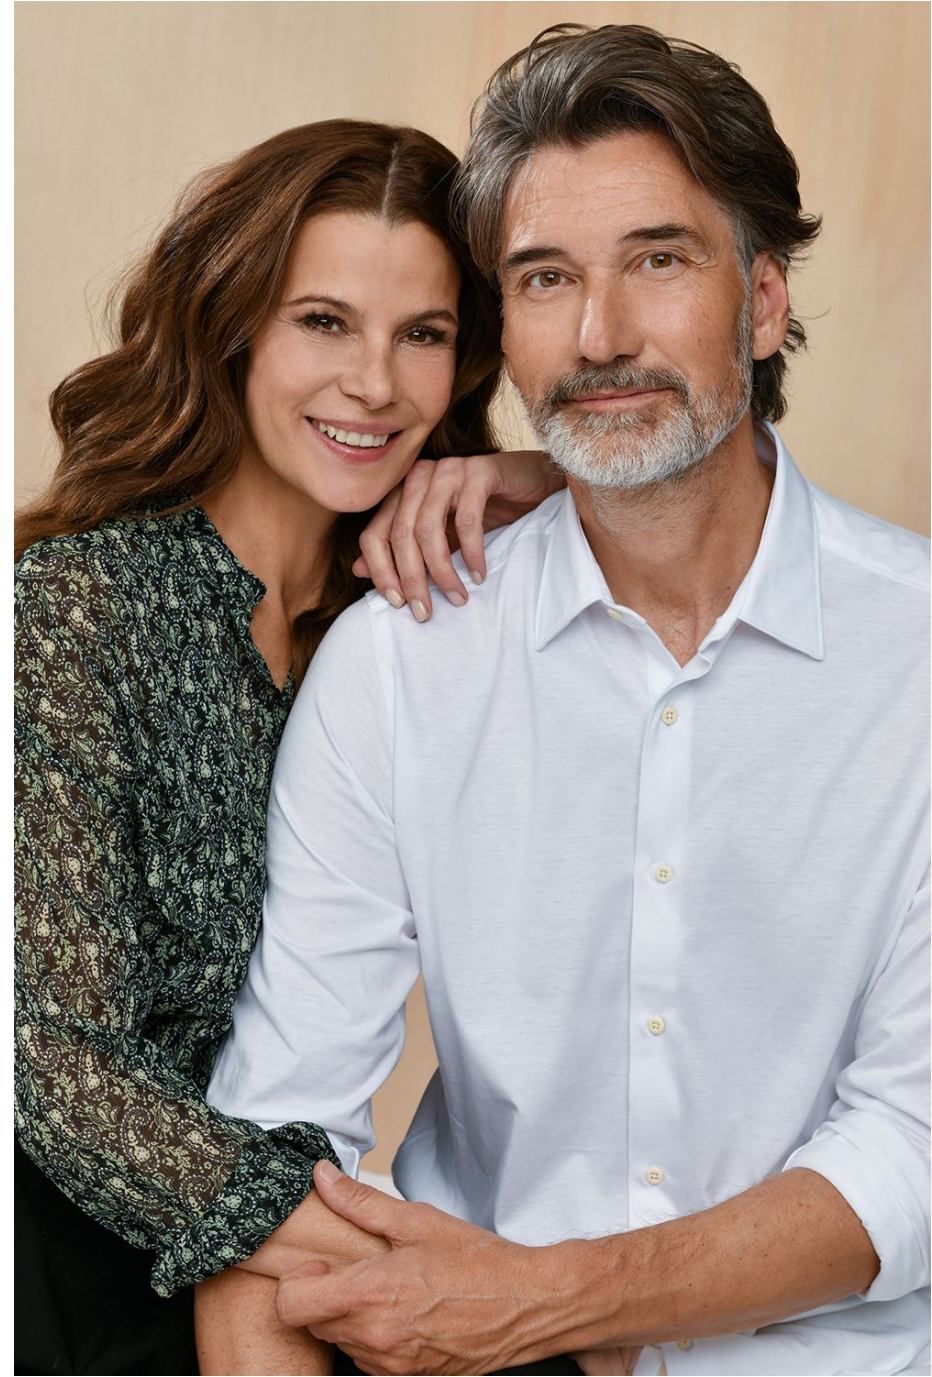

Rafael Hoffmann

Hauteur 184 | Tour de poitrine 101 | Taille 83 | Hanches 101 | Veste 48 | Pointure 43 |
Cheveux Bruns | Yeux Noisettes

NMM

Rafael Hoffmann

Hauteur 184 | Tour de poitrine 101 | Taille 83 | Hanches 101 | Veste 48 | Pointure 43 |
Cheveux Bruns | Yeux Noisettes

Rafael Hoffmann

Hauteur 184 | Tour de poitrine 101 | Taille 83 | Hanches 101 | Veste 48 | Pointure 43 |
Cheveux Bruns | Yeux Noisettes

Rafael Hoffmann

Hauteur 184 | Tour de poitrine 101 | Taille 83 | Hanches 101 | Veste 48 | Pointure 43 |
Cheveux Bruns | Yeux Noisettes