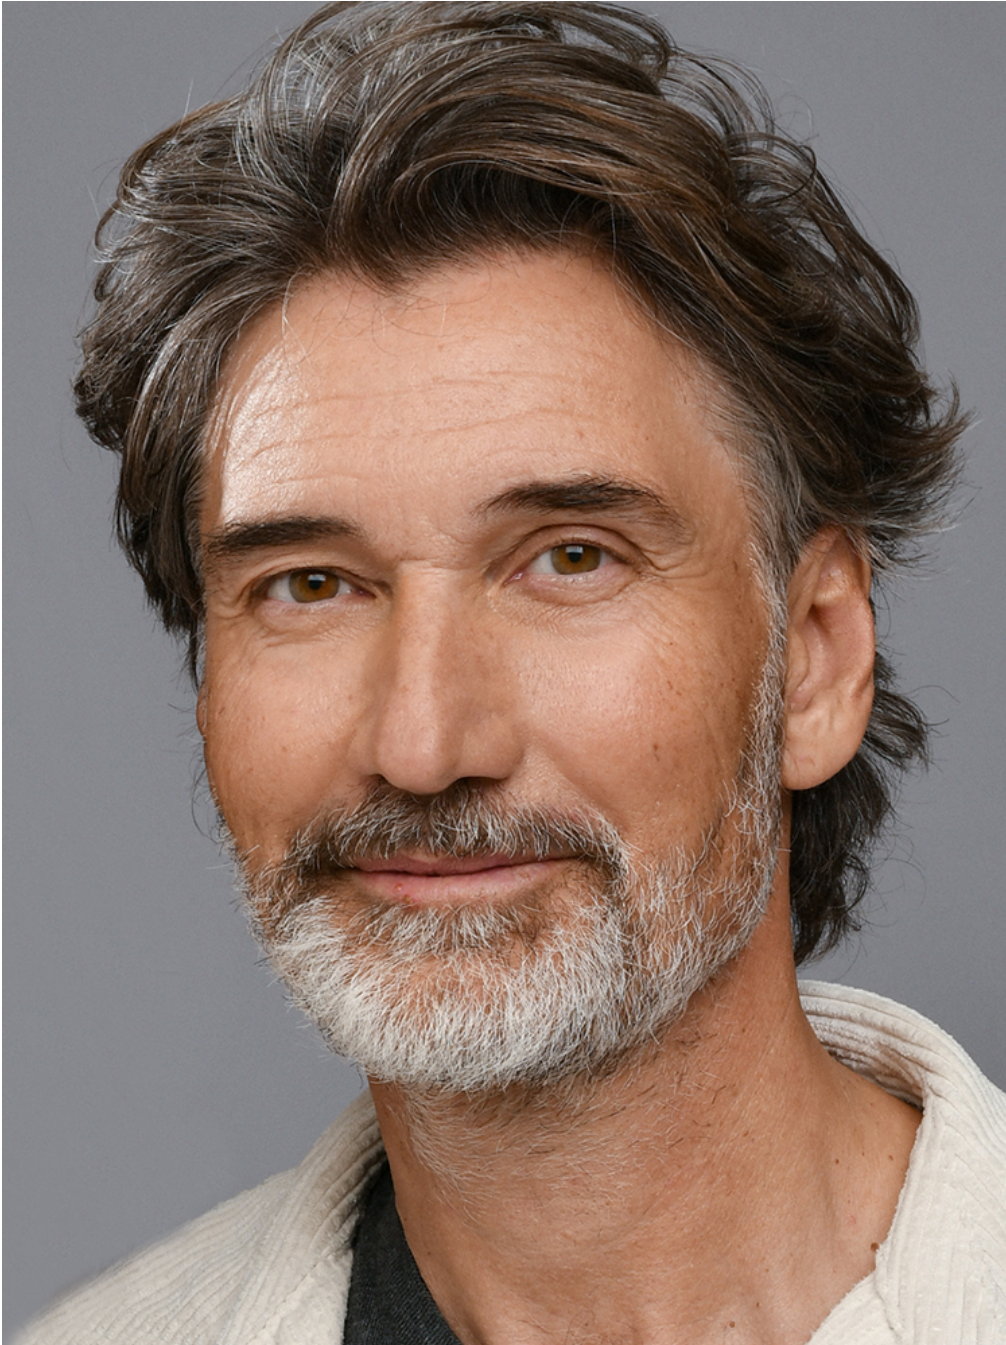

Rafael Hoffmann

Hauteur 184 | Tour de poitrine 101 | Taille 83 | Hanches 101 | Veste 48 | Pointure 43 |
Cheveux Bruns | Yeux Noisettes

NMM

Rafael Hoffmann

Hauteur 184 | Tour de poitrine 101 | Taille 83 | Hanches 101 | Veste 48 | Pointure 43 |
Cheveux Bruns | Yeux Noisettes

Rafael Hoffmann

Hauteur 184 | Tour de poitrine 101 | Taille 83 | Hanches 101 | Veste 48 | Pointure 43 |
Cheveux Bruns | Yeux Noisettes

Rafael Hoffmann

Hauteur 184 | Tour de poitrine 101 | Taille 83 | Hanches 101 | Veste 48 | Pointure 43 |
Cheveux Bruns | Yeux Noisettes