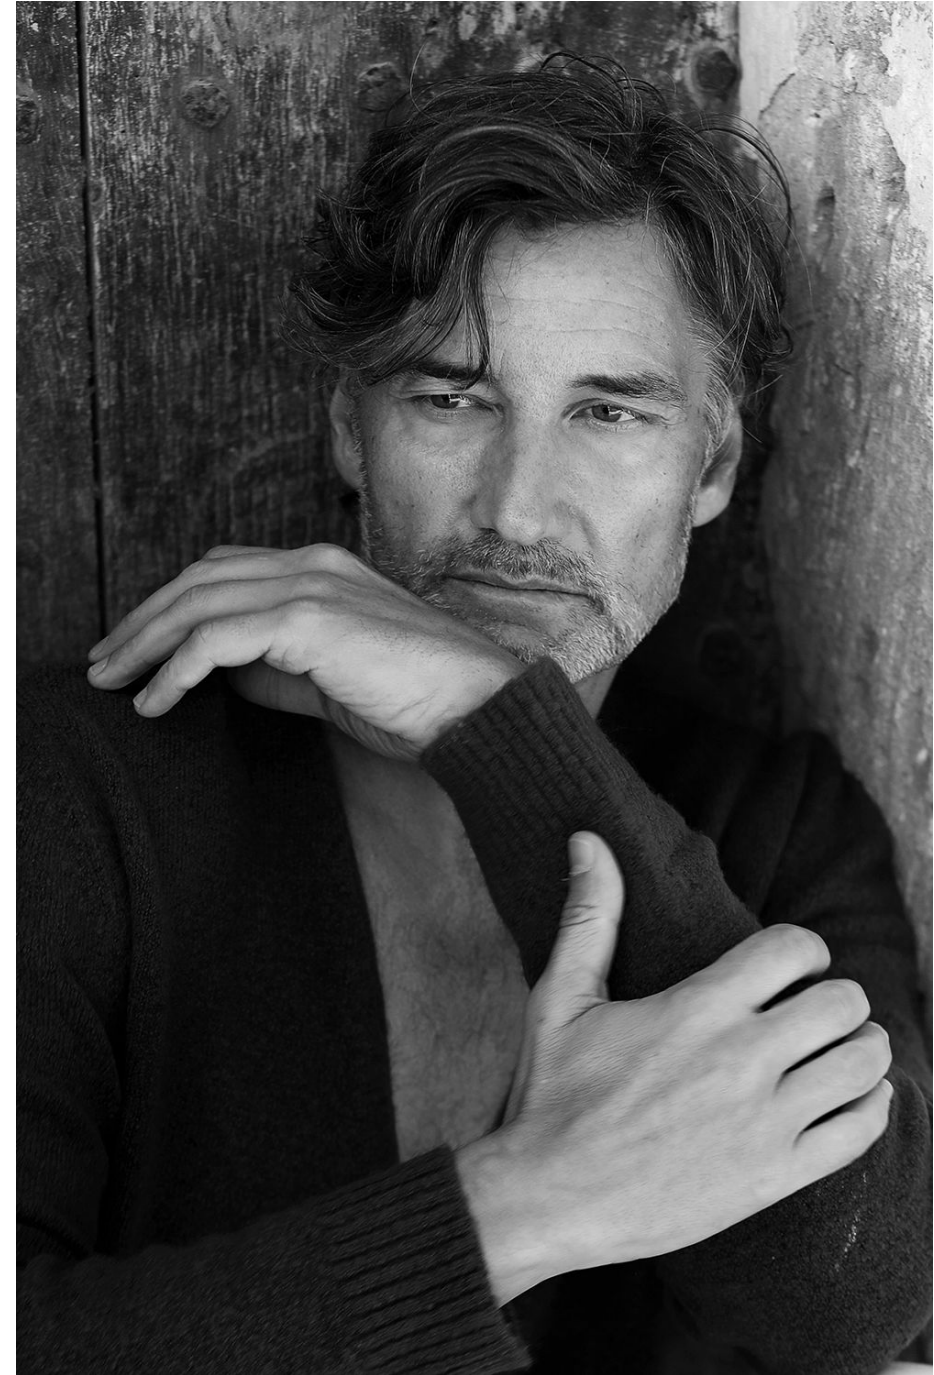

Rafael Hoffmann

Hauteur 184 | Tour de poitrine 101 | Taille 83 | Hanches 101 | Veste 48 | Pointure 43 |
Cheveux Bruns | Yeux Noisettes

NMM

Rafael Hoffmann

Hauteur 184 | Tour de poitrine 101 | Taille 83 | Hanches 101 | Veste 48 | Pointure 43 |
Cheveux Bruns | Yeux Noisettes

Rafael Hoffmann

Hauteur 184 | Tour de poitrine 101 | Taille 83 | Hanches 101 | Veste 48 | Pointure 43 |
Cheveux Bruns | Yeux Noisettes

Rafael Hoffmann

Hauteur 184 | Tour de poitrine 101 | Taille 83 | Hanches 101 | Veste 48 | Pointure 43 |
Cheveux Bruns | Yeux Noisettes