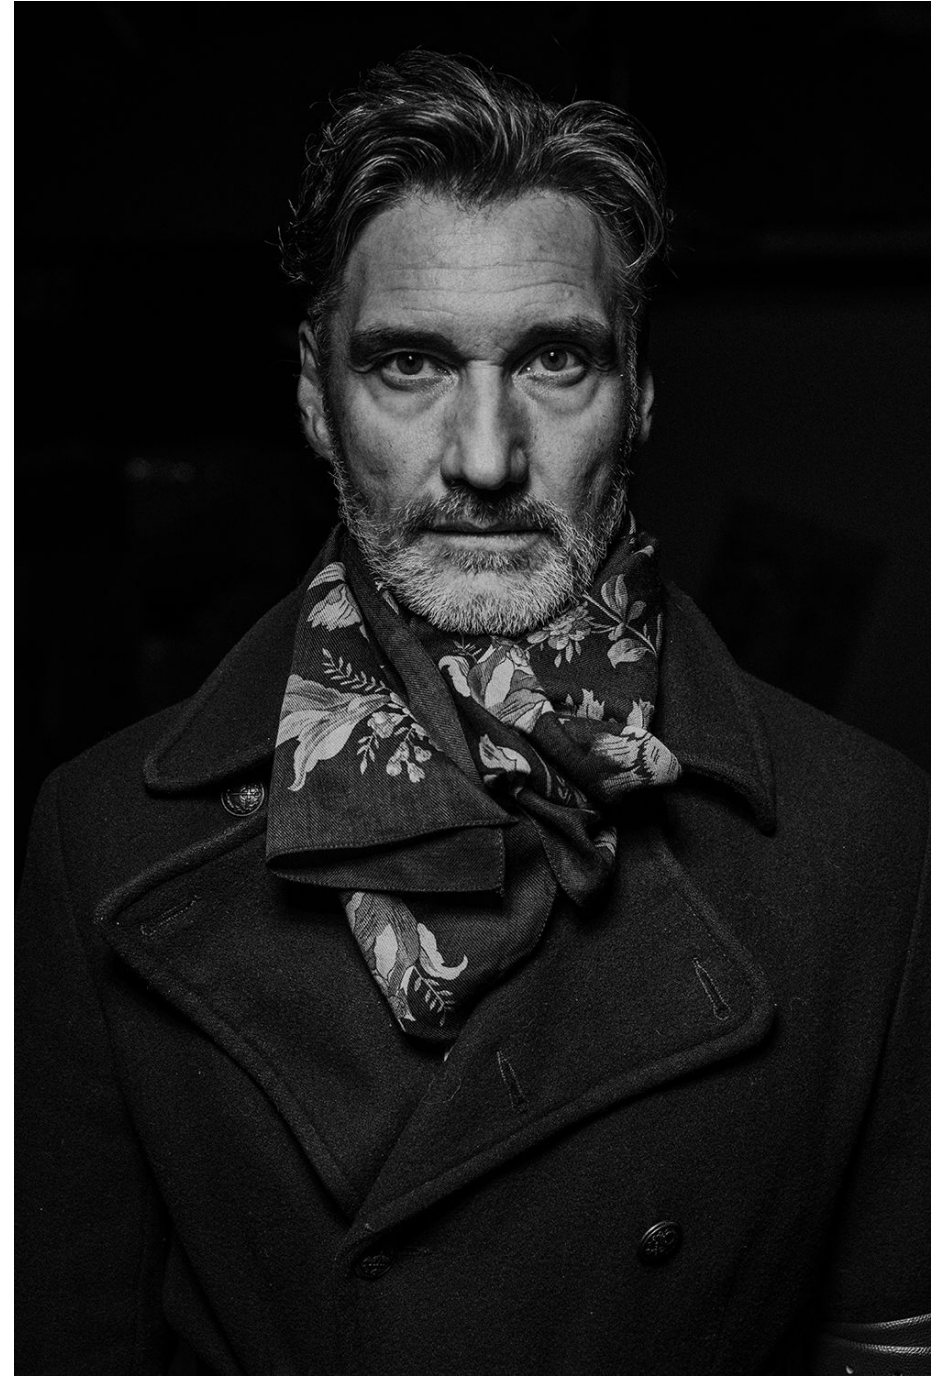

Rafael Hoffmann

Hauteur 184 | Tour de poitrine 101 | Taille 83 | Hanches 101 | Veste 48 | Pointure 43 |
Cheveux Bruns | Yeux Noisettes