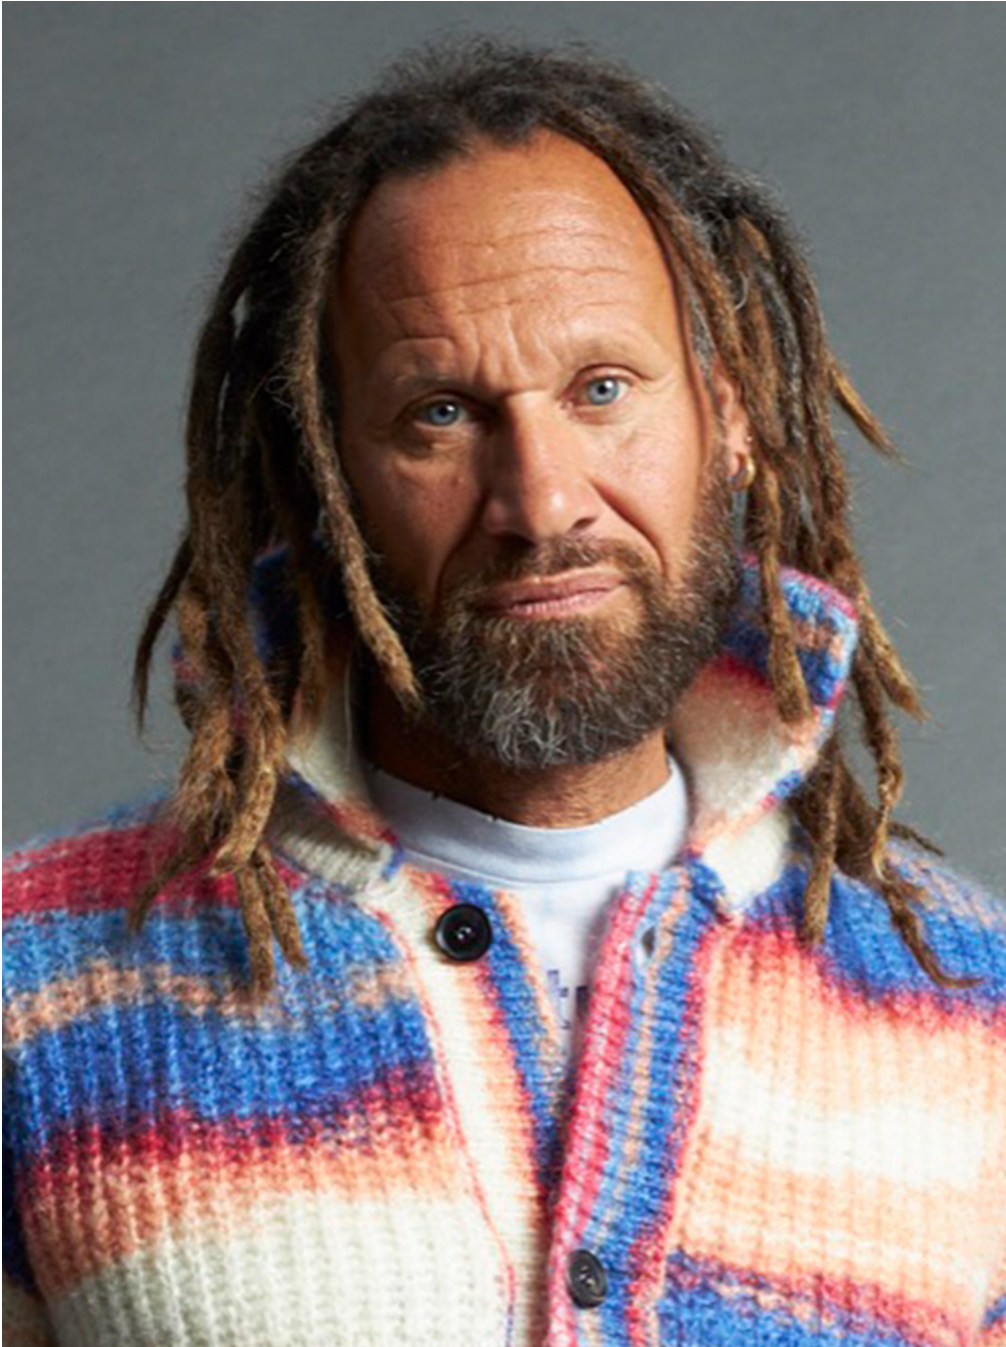

Jules Murté

Hauteur 187 | Veste 52 | Pantalon 42 | Pointure 44 | Cheveux Châtains | Yeux Bleus

NMM

Jules Murté

Hauteur 187 | Veste 52 | Pantalon 42 | Pointure 44 | Cheveux Châtains | Yeux Bleus

Jules Murté

Hauteur 187 | Veste 52 | Pantalon 42 | Pointure 44 | Cheveux Châtains | Yeux Bleus

Jules Murté

Hauteur 187 | Veste 52 | Pantalon 42 | Pointure 44 | Cheveux Châtains | Yeux Bleus

Jules Murté

Hauteur 187 | Veste 52 | Pantalon 42 | Pointure 44 | Cheveux Châtains | Yeux Bleus