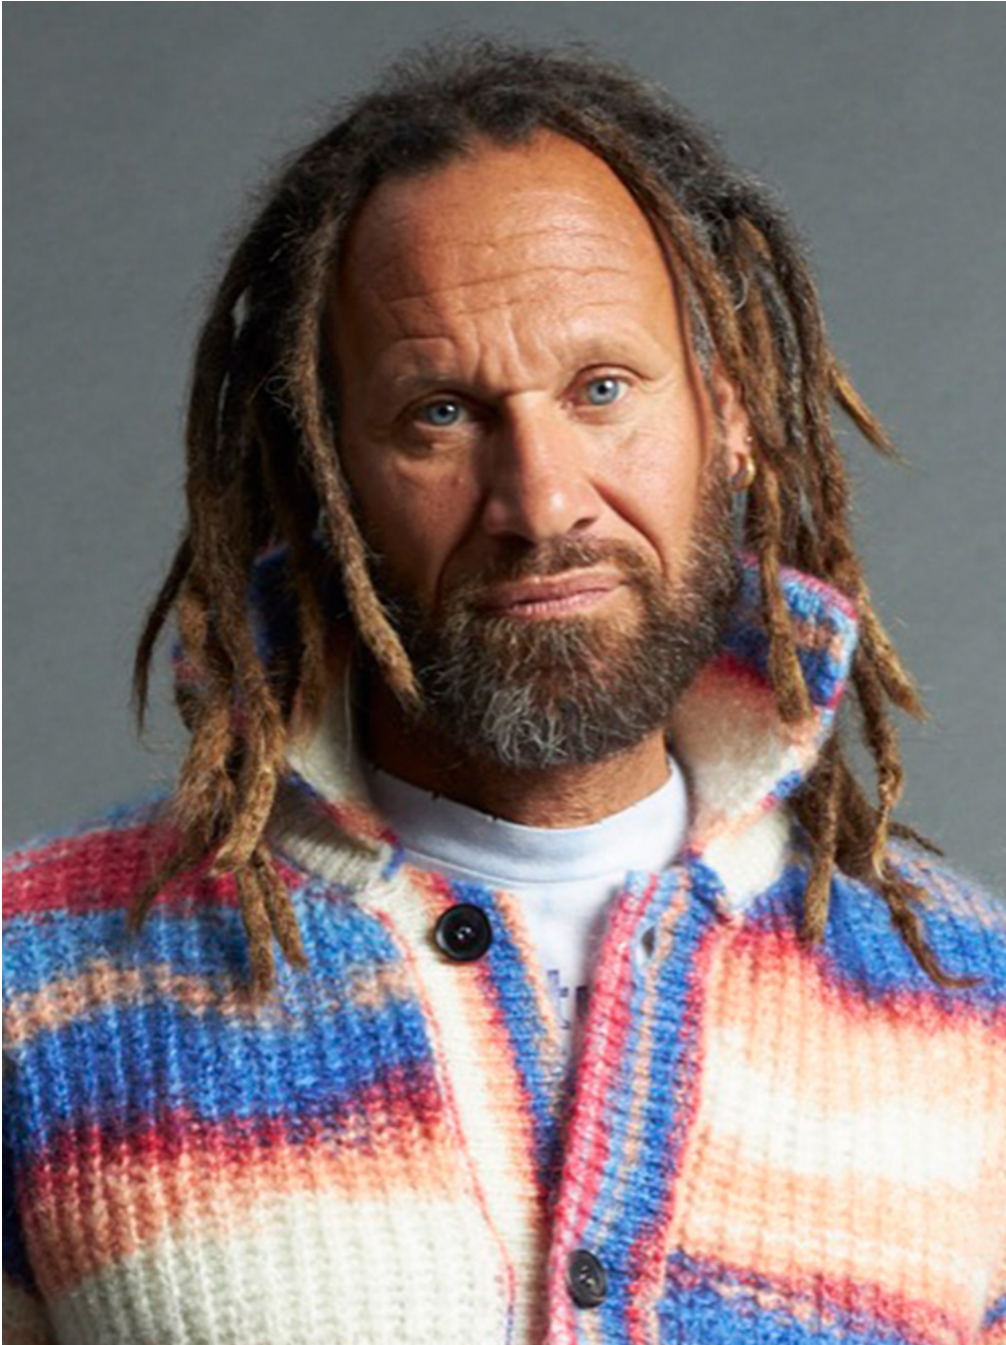

Jules Murté

Hauteur 187 | Veste 52 | Pantalon 42 | Pointure 44 | Cheveux Châtains | Yeux Bleus

NMM

Jules Murté

Hauteur 187 | Veste 52 | Pantalon 42 | Pointure 44 | Cheveux Châtains | Yeux Bleus

Jules Murté

Hauteur 187 | Veste 52 | Pantalon 42 | Pointure 44 | Cheveux Châtains | Yeux Bleus

Jules Murté

Hauteur 187 | Veste 52 | Pantalon 42 | Pointure 44 | Cheveux Châtains | Yeux Bleus

Jules Murté

Hauteur 187 | Veste 52 | Pantalon 42 | Pointure 44 | Cheveux Châtains | Yeux Bleus