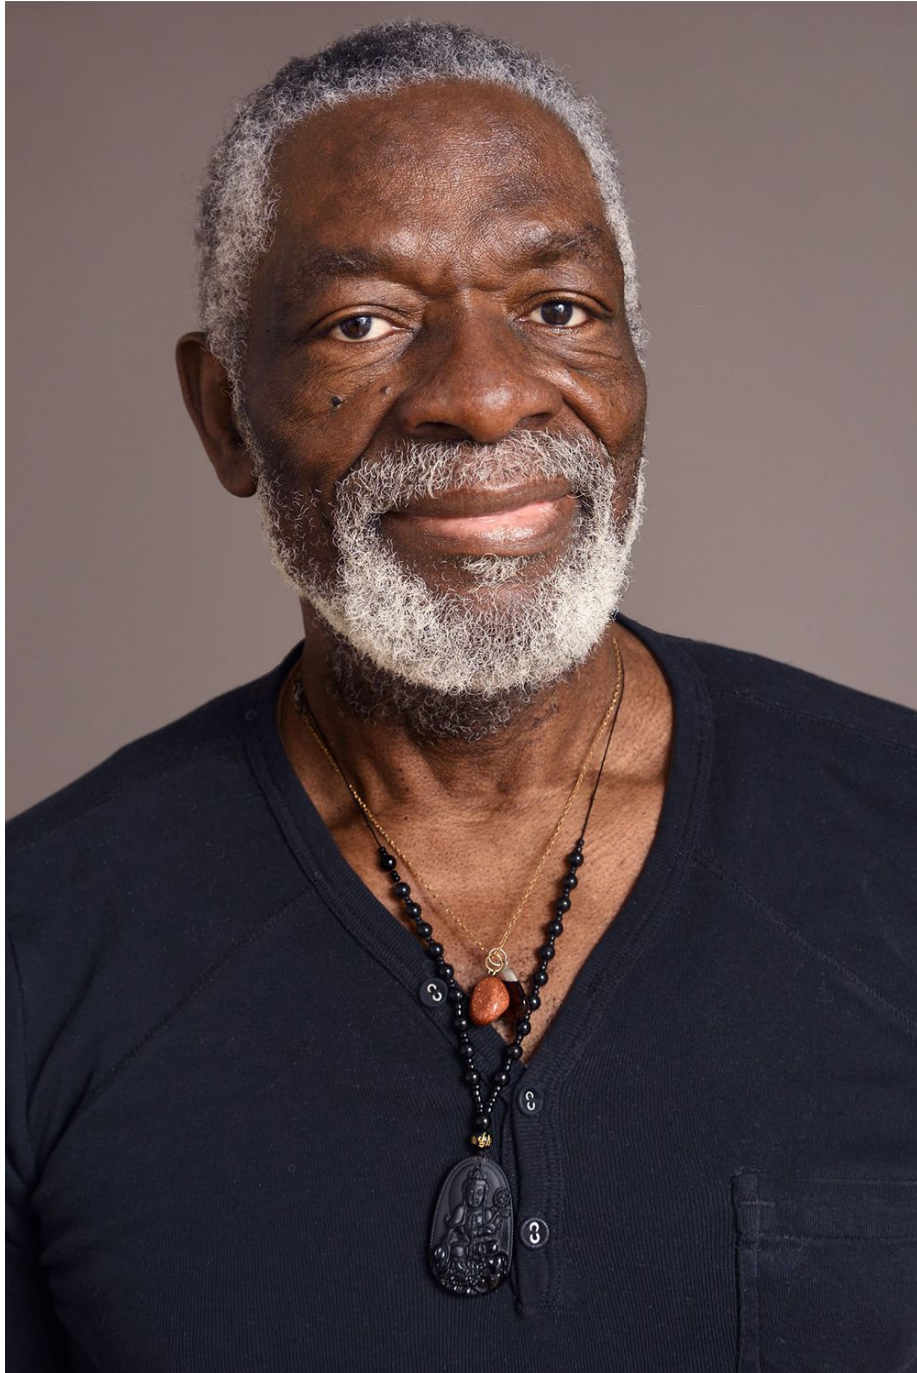

Alexandre Boumbou

Hauteur 178 | Tour de poitrine 105 | Taille 94 | Hanches 97 | Veste 56 | Pantalon 46 |
Pointure 43,5 | Cheveux Poivre & Sel | Yeux Noirs

NMM

Alexandre Boumbou

Hauteur 178 | Tour de poitrine 105 | Taille 94 | Hanches 97 | Veste 56 | Pantalon 46 |
Pointure 43,5 | Cheveux Poivre & Sel | Yeux Noirs

Alexandre Boumbou

Hauteur 178 | Tour de poitrine 105 | Taille 94 | Hanches 97 | Veste 56 | Pantalon 46 |
Pointure 43,5 | Cheveux Poivre & Sel | Yeux Noirs

Alexandre Boumbou

Hauteur 178 | Tour de poitrine 105 | Taille 94 | Hanches 97 | Veste 56 | Pantalon 46 |
Pointure 43,5 | Cheveux Poivre & Sel | Yeux Noirs