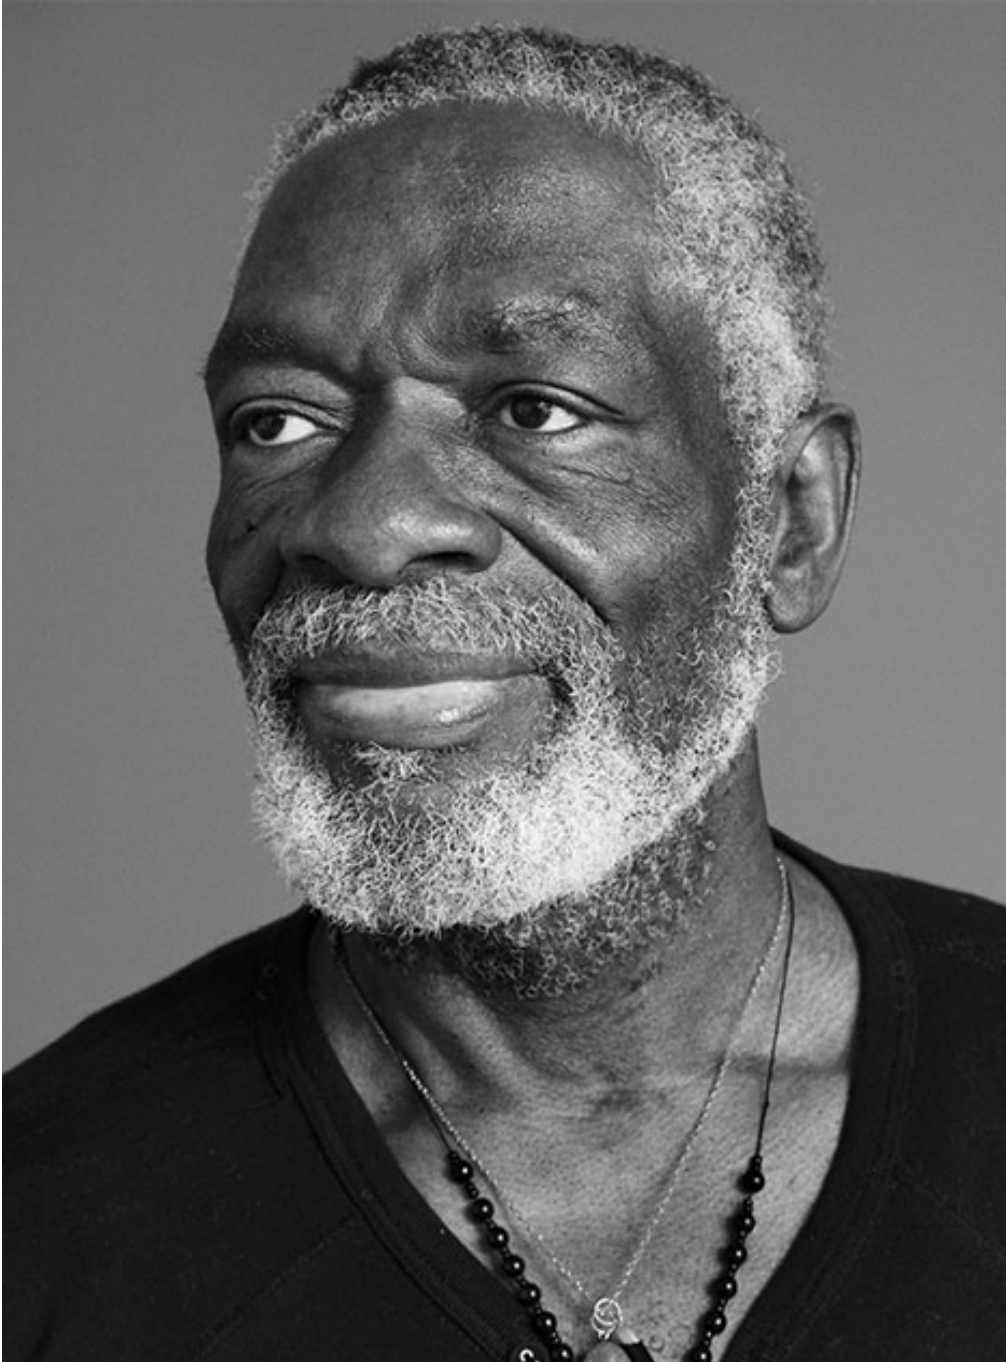

Alexandre Boumbou

Hauteur 178 | Tour de poitrine 105 | Taille 94 | Hanches 97 | Veste 56 | Pantalon 46 |
Pointure 43,5 | Cheveux Poivre & Sel | Yeux Noirs

NMM

Alexandre Boumbou

Hauteur 178 | Tour de poitrine 105 | Taille 94 | Hanches 97 | Veste 56 | Pantalon 46 |
Pointure 43,5 | Cheveux Poivre & Sel | Yeux Noirs

Alexandre Boumbou

Hauteur 178 | Tour de poitrine 105 | Taille 94 | Hanches 97 | Veste 56 | Pantalon 46 |
Pointure 43,5 | Cheveux Poivre & Sel | Yeux Noirs

Alexandre Boumbou

Hauteur 178 | Tour de poitrine 105 | Taille 94 | Hanches 97 | Veste 56 | Pantalon 46 |
Pointure 43,5 | Cheveux Poivre & Sel | Yeux Noirs