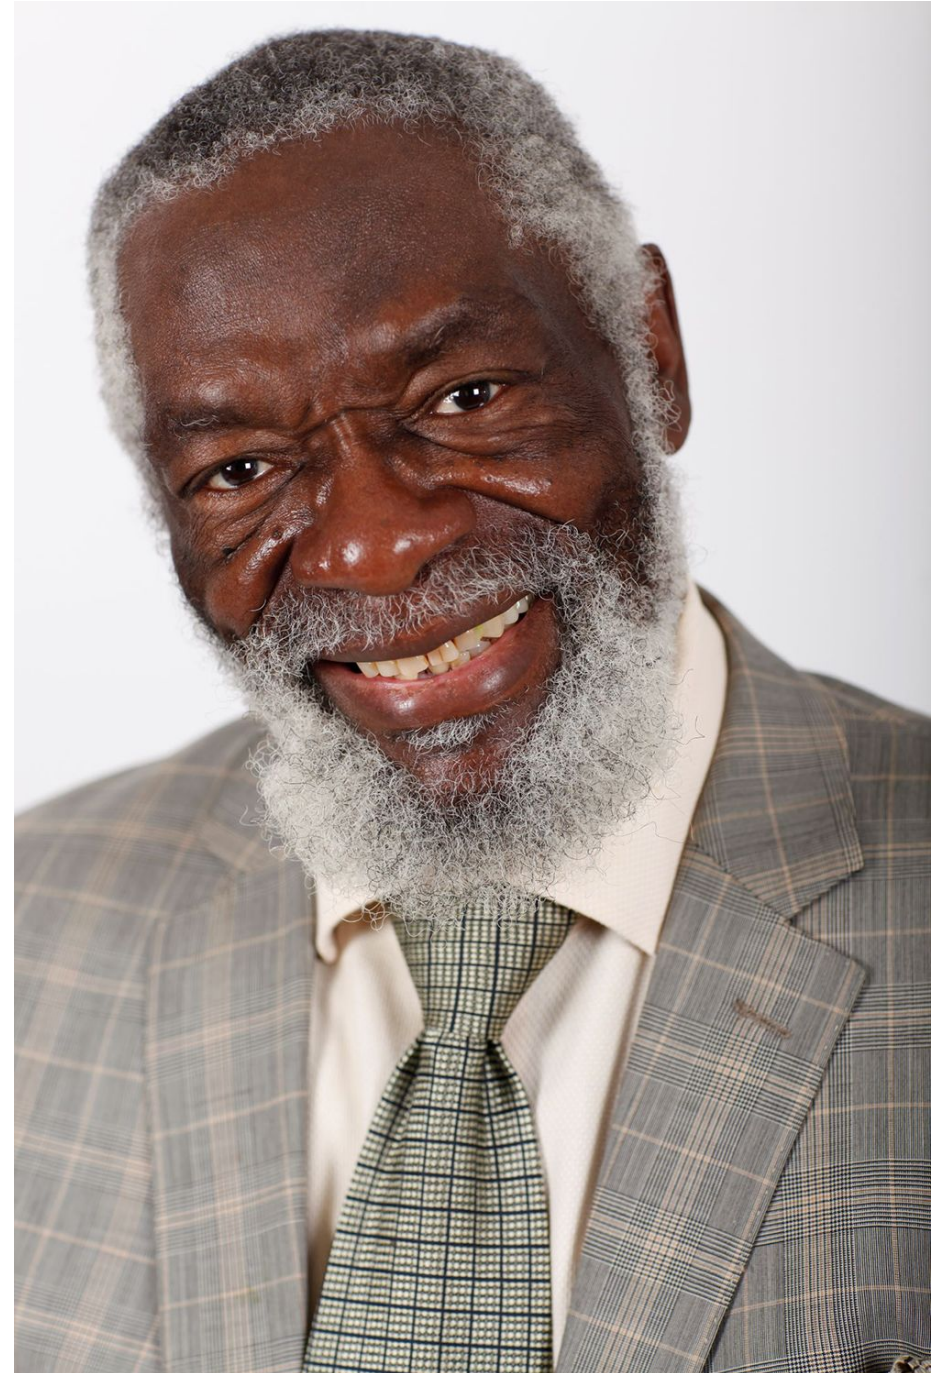

Alexandre Boumbou

Hauteur 178 | Tour de poitrine 105 | Taille 94 | Hanches 97 | Veste 56 | Pantalon 46 |
Pointure 43,5 | Cheveux Poivre & Sel | Yeux Noirs

NMM

Alexandre Boumbou

Hauteur 178 | Tour de poitrine 105 | Taille 94 | Hanches 97 | Veste 56 | Pantalon 46 |
Pointure 43,5 | Cheveux Poivre & Sel | Yeux Noirs

Alexandre Boumbou

Hauteur 178 | Tour de poitrine 105 | Taille 94 | Hanches 97 | Veste 56 | Pantalon 46 |
Pointure 43,5 | Cheveux Poivre & Sel | Yeux Noirs

Alexandre Boumbou

Hauteur 178 | Tour de poitrine 105 | Taille 94 | Hanches 97 | Veste 56 | Pantalon 46 |
Pointure 43,5 | Cheveux Poivre & Sel | Yeux Noirs