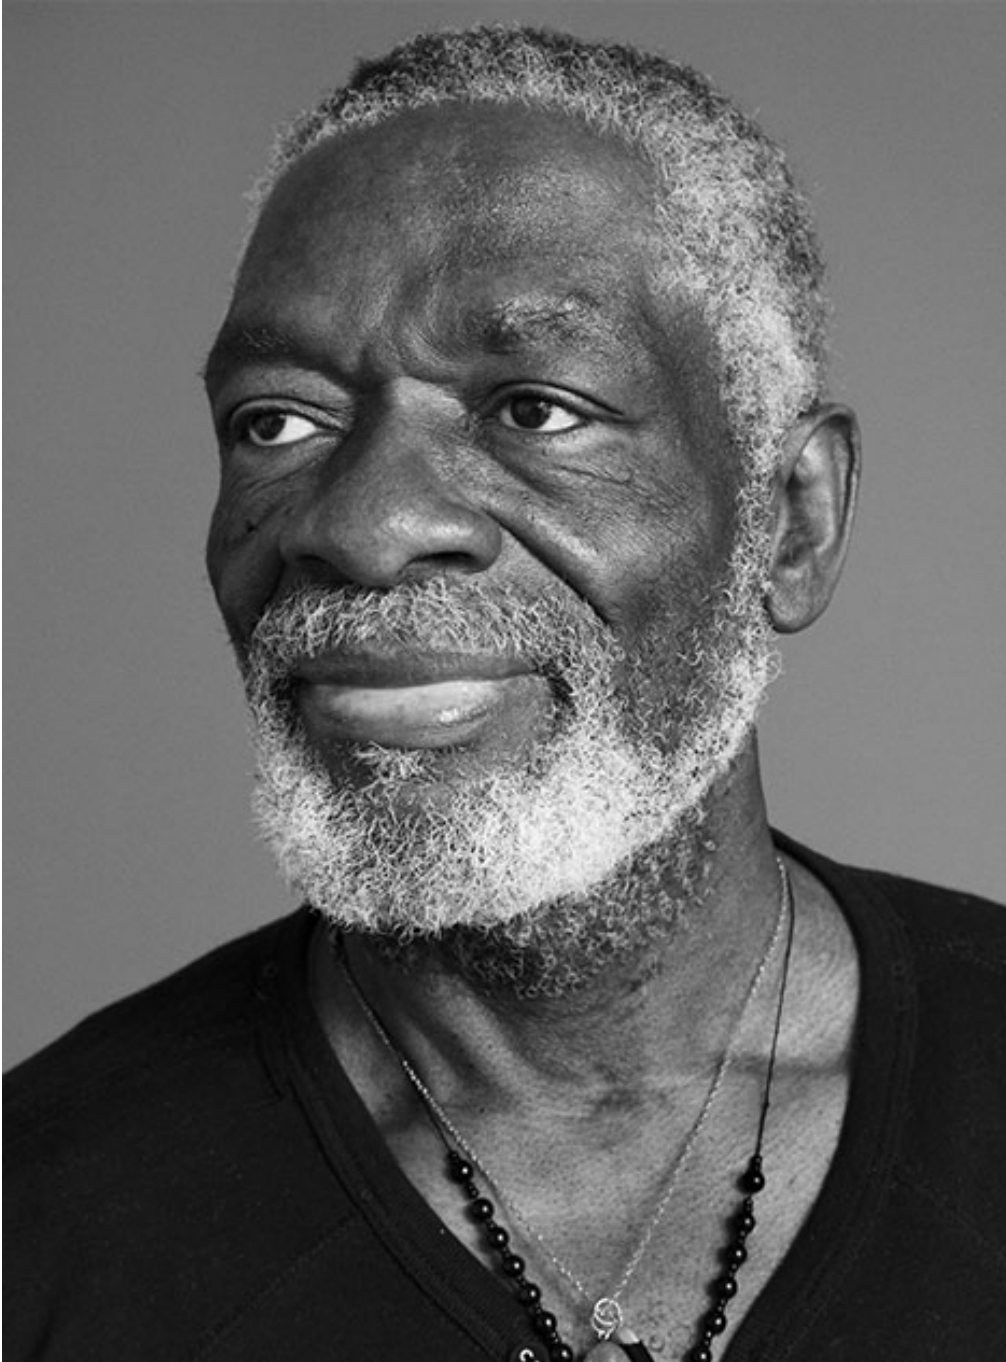

# Alexandre Boumbou

Hauteur 178 | Tour de poitrine 105 | Taille 94 | Hanches 97 | Veste 56 | Pantalon 46 |  
Pointure 43,5 | Cheveux Poivre & Sel | Yeux Noirs

**NMM**

# Alexandre Boumbou

Hauteur 178 | Tour de poitrine 105 | Taille 94 | Hanches 97 | Veste 56 | Pantalon 46 |  
Pointure 43,5 | Cheveux Poivre & Sel | Yeux Noirs

# Alexandre Boumbou

Hauteur 178 | Tour de poitrine 105 | Taille 94 | Hanches 97 | Veste 56 | Pantalon 46 |  
Pointure 43,5 | Cheveux Poivre & Sel | Yeux Noirs

**NMM**

**M M**