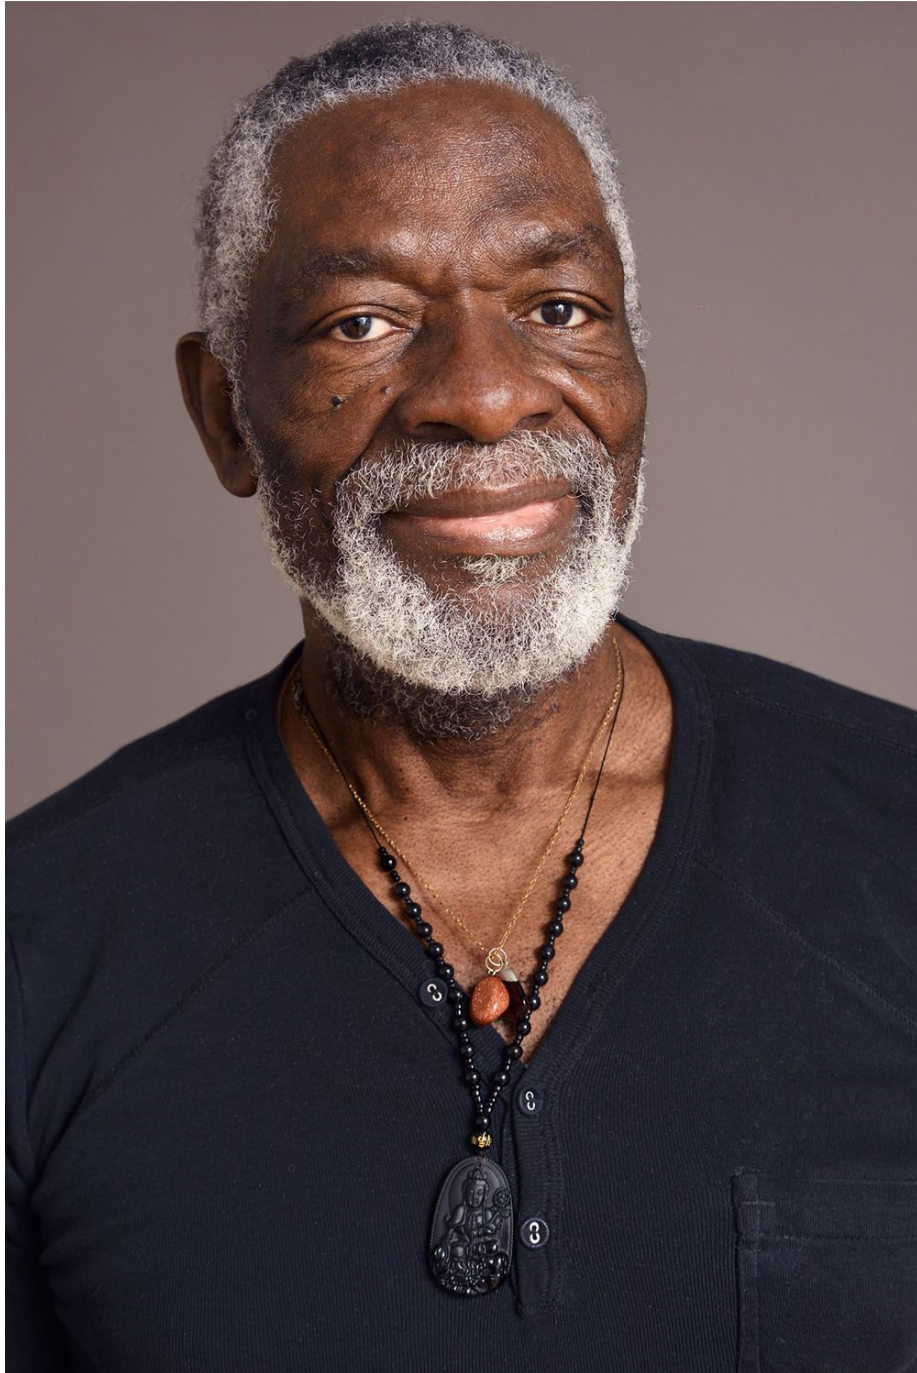

# Alexandre Boumbou

Hauteur 178 | Tour de poitrine 105 | Taille 94 | Hanches 97 | Veste 56 | Pantalon 46 |  
Pointure 43,5 | Cheveux Poivre & Sel | Yeux Noirs

**NMM**

# Alexandre Boumbou

Hauteur 178 | Tour de poitrine 105 | Taille 94 | Hanches 97 | Veste 56 | Pantalon 46 |  
Pointure 43,5 | Cheveux Poivre & Sel | Yeux Noirs

# Alexandre Boumbou

Hauteur 178 | Tour de poitrine 105 | Taille 94 | Hanches 97 | Veste 56 | Pantalon 46 |  
Pointure 43,5 | Cheveux Poivre & Sel | Yeux Noirs

**NMM**

**M M**