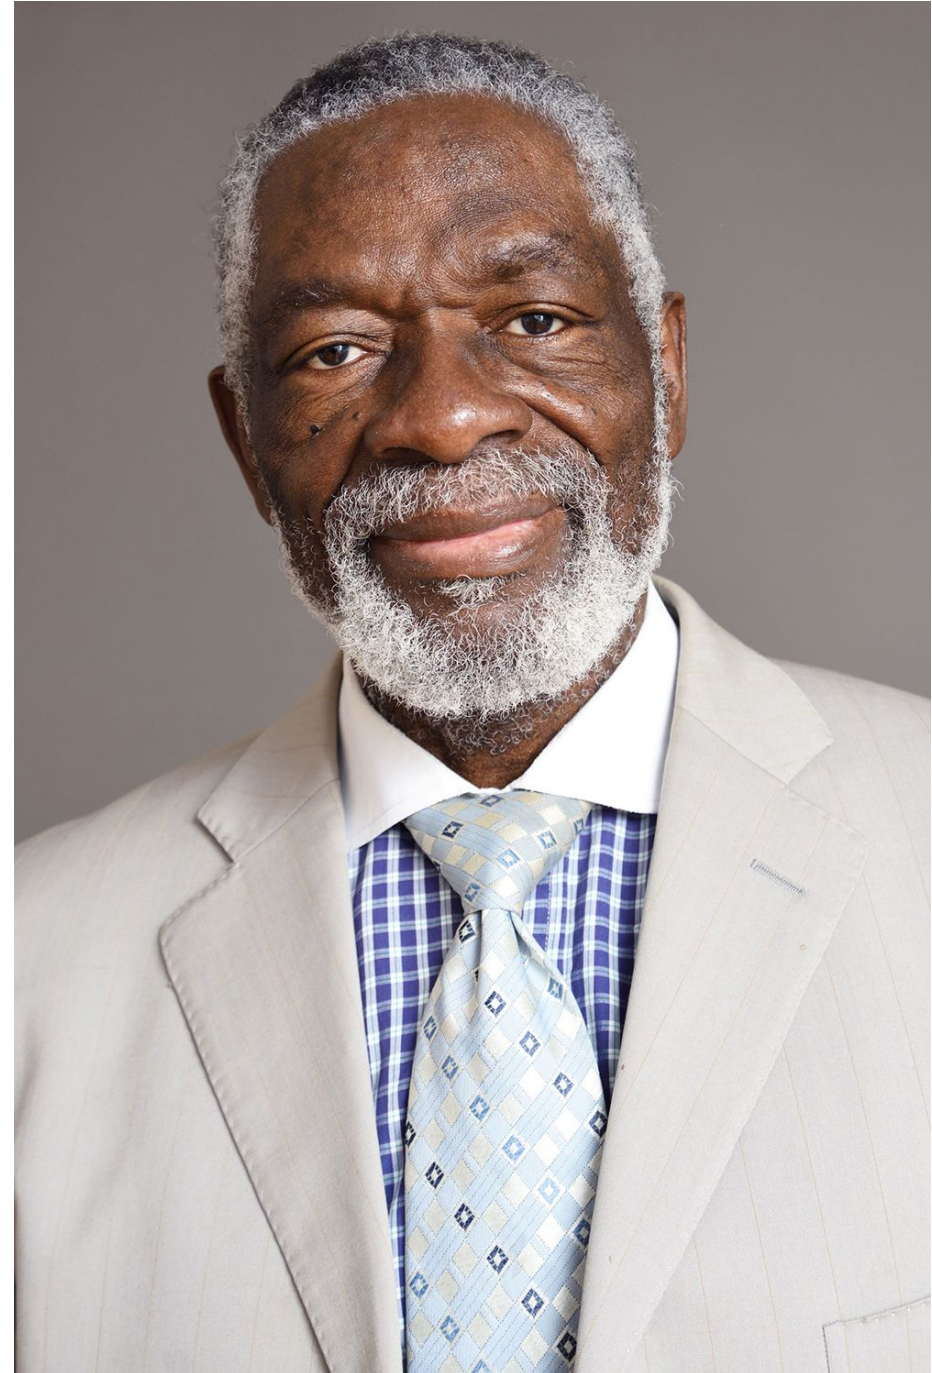

# Alexandre Boumbou

Hauteur 178 | Tour de poitrine 105 | Taille 94 | Hanches 97 | Veste 56 | Pantalon 46 |  
Pointure 43,5 | Cheveux Poivre & Sel | Yeux Noirs

**NMM**

# Alexandre Boumbou

Hauteur 178 | Tour de poitrine 105 | Taille 94 | Hanches 97 | Veste 56 | Pantalon 46 |  
Pointure 43,5 | Cheveux Poivre & Sel | Yeux Noirs

# Alexandre Boumbou

Hauteur 178 | Tour de poitrine 105 | Taille 94 | Hanches 97 | Veste 56 | Pantalon 46 |  
Pointure 43,5 | Cheveux Poivre & Sel | Yeux Noirs

**NMM**

**M M**