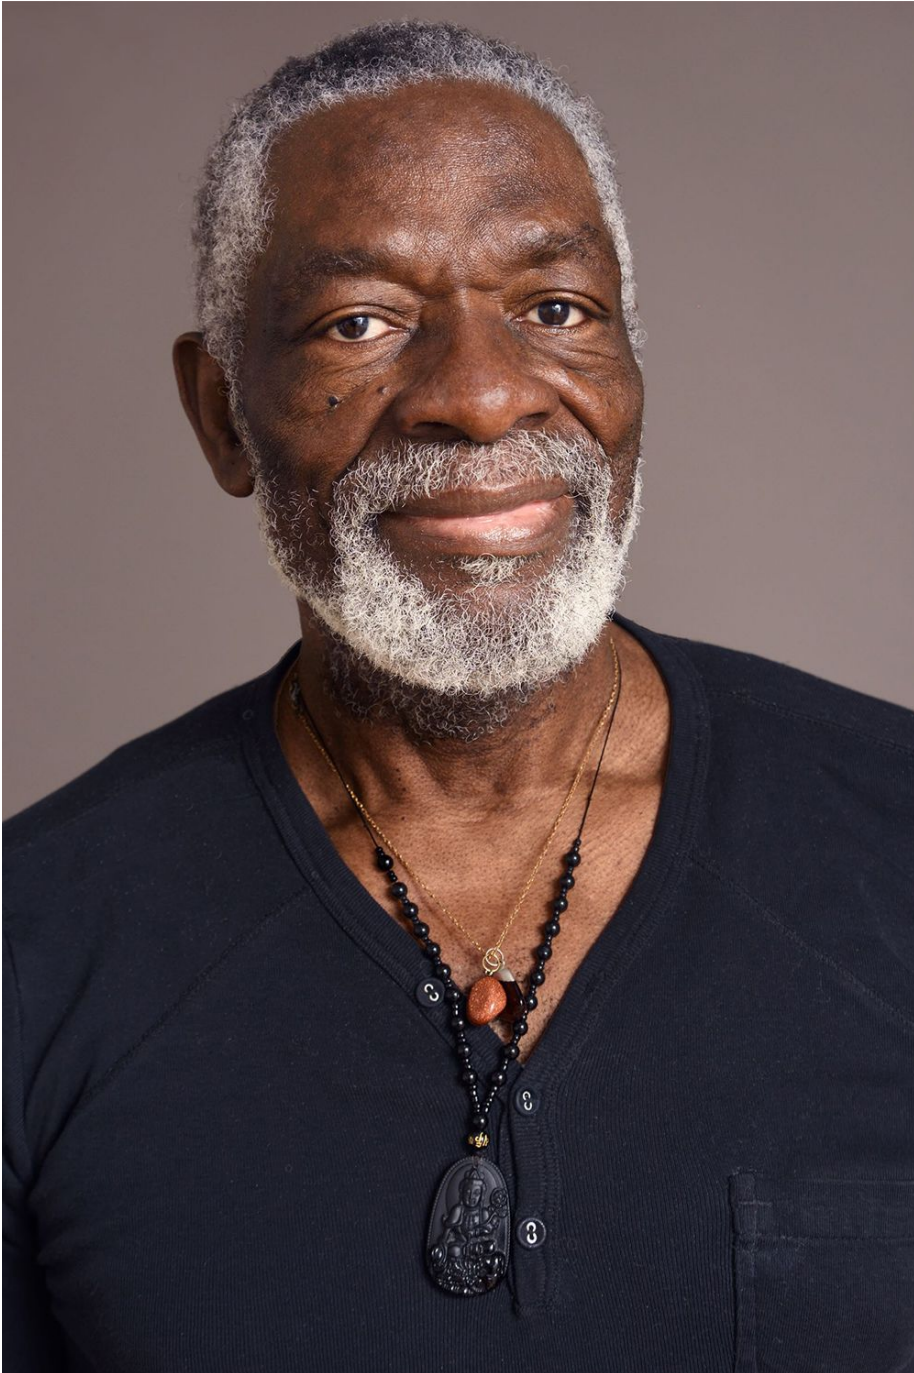

Alexandre Boumbou

Hauteur 178 | Tour de poitrine 105 | Taille 94 | Hanches 97 | Veste 56 | Pantalon 46 |
Pointure 43,5 | Cheveux Poivre & Sel | Yeux Noirs

NMM

Alexandre Boumbou

Hauteur 178 | Tour de poitrine 105 | Taille 94 | Hanches 97 | Veste 56 | Pantalon 46 |
Pointure 43,5 | Cheveux Poivre & Sel | Yeux Noirs

Alexandre Boumbou

Hauteur 178 | Tour de poitrine 105 | Taille 94 | Hanches 97 | Veste 56 | Pantalon 46 |
Pointure 43,5 | Cheveux Poivre & Sel | Yeux Noirs

Alexandre Boumbou

Hauteur 178 | Tour de poitrine 105 | Taille 94 | Hanches 97 | Veste 56 | Pantalon 46 |
Pointure 43,5 | Cheveux Poivre & Sel | Yeux Noirs