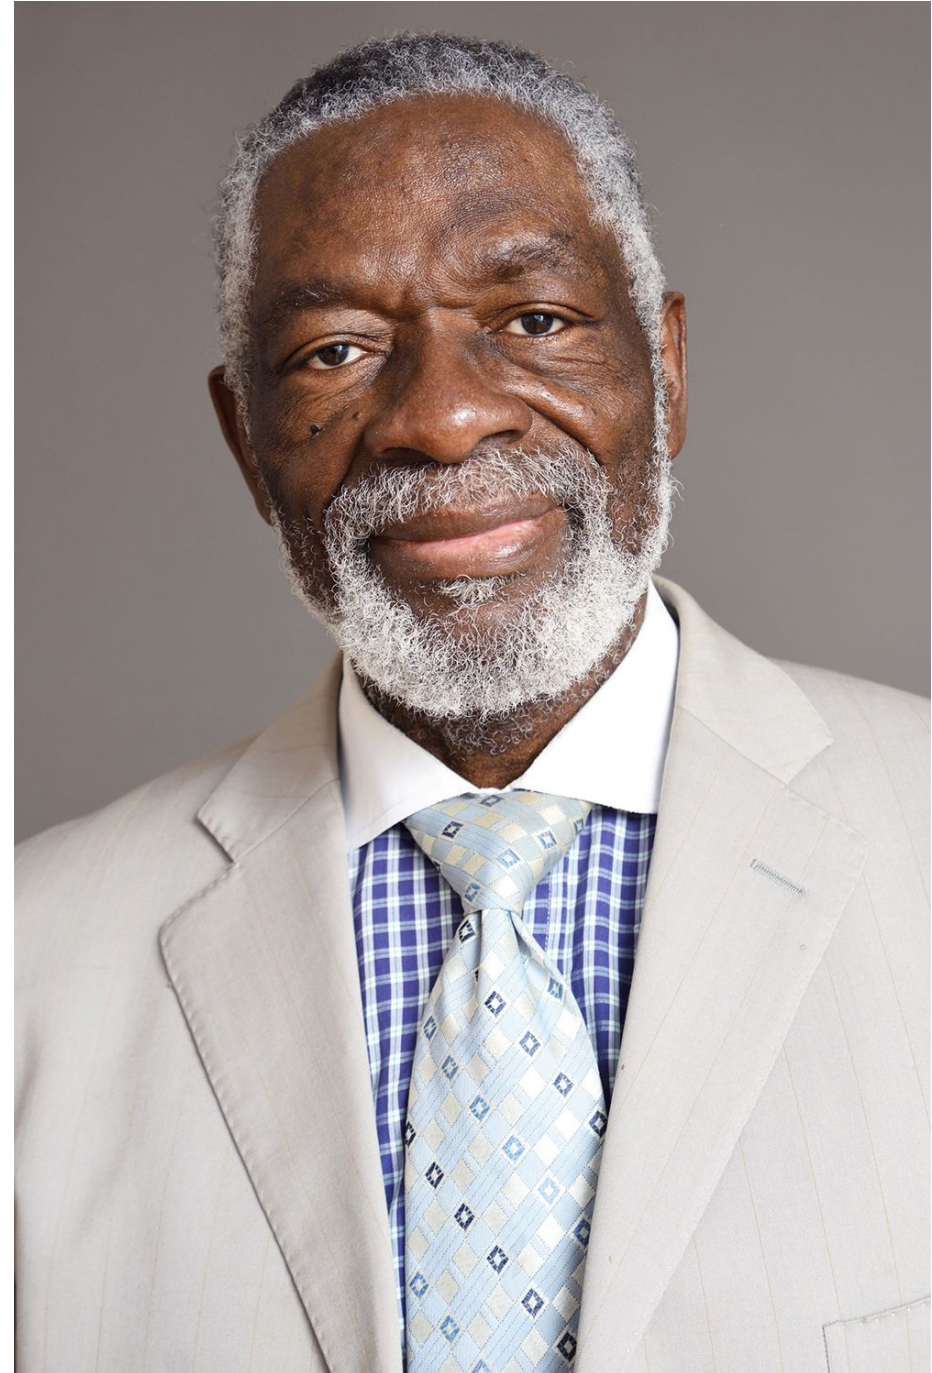

Alexandre Boumbou

Hauteur 178 | Tour de poitrine 105 | Taille 94 | Hanches 97 | Veste 56 | Pantalon 46 |
Pointure 43,5 | Cheveux Poivre & Sel | Yeux Noirs

NMM

Alexandre Boumbou

Hauteur 178 | Tour de poitrine 105 | Taille 94 | Hanches 97 | Veste 56 | Pantalon 46 |
Pointure 43,5 | Cheveux Poivre & Sel | Yeux Noirs

Alexandre Boumbou

Hauteur 178 | Tour de poitrine 105 | Taille 94 | Hanches 97 | Veste 56 | Pantalon 46 |
Pointure 43,5 | Cheveux Poivre & Sel | Yeux Noirs

Alexandre Boumbou

Hauteur 178 | Tour de poitrine 105 | Taille 94 | Hanches 97 | Veste 56 | Pantalon 46 |
Pointure 43,5 | Cheveux Poivre & Sel | Yeux Noirs