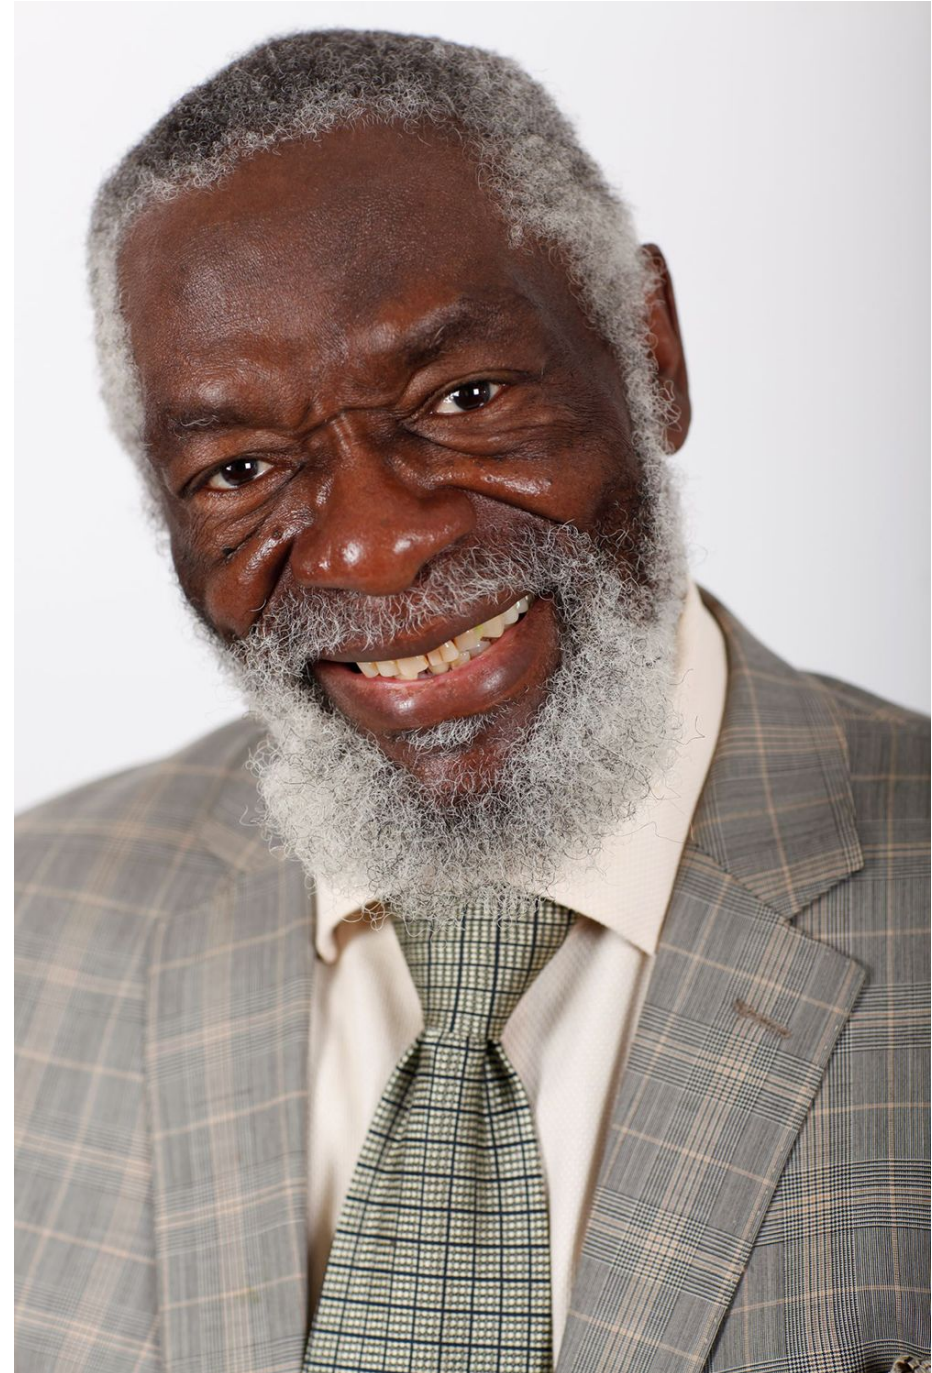

# Alexandre Boumbou

Hauteur 178 | Tour de poitrine 105 | Taille 94 | Hanches 97 | Veste 56 | Pantalon 46 |  
Pointure 43,5 | Cheveux Poivre & Sel | Yeux Noirs

**NMM**

# Alexandre Boumbou

Hauteur 178 | Tour de poitrine 105 | Taille 94 | Hanches 97 | Veste 56 | Pantalon 46 |  
Pointure 43,5 | Cheveux Poivre & Sel | Yeux Noirs