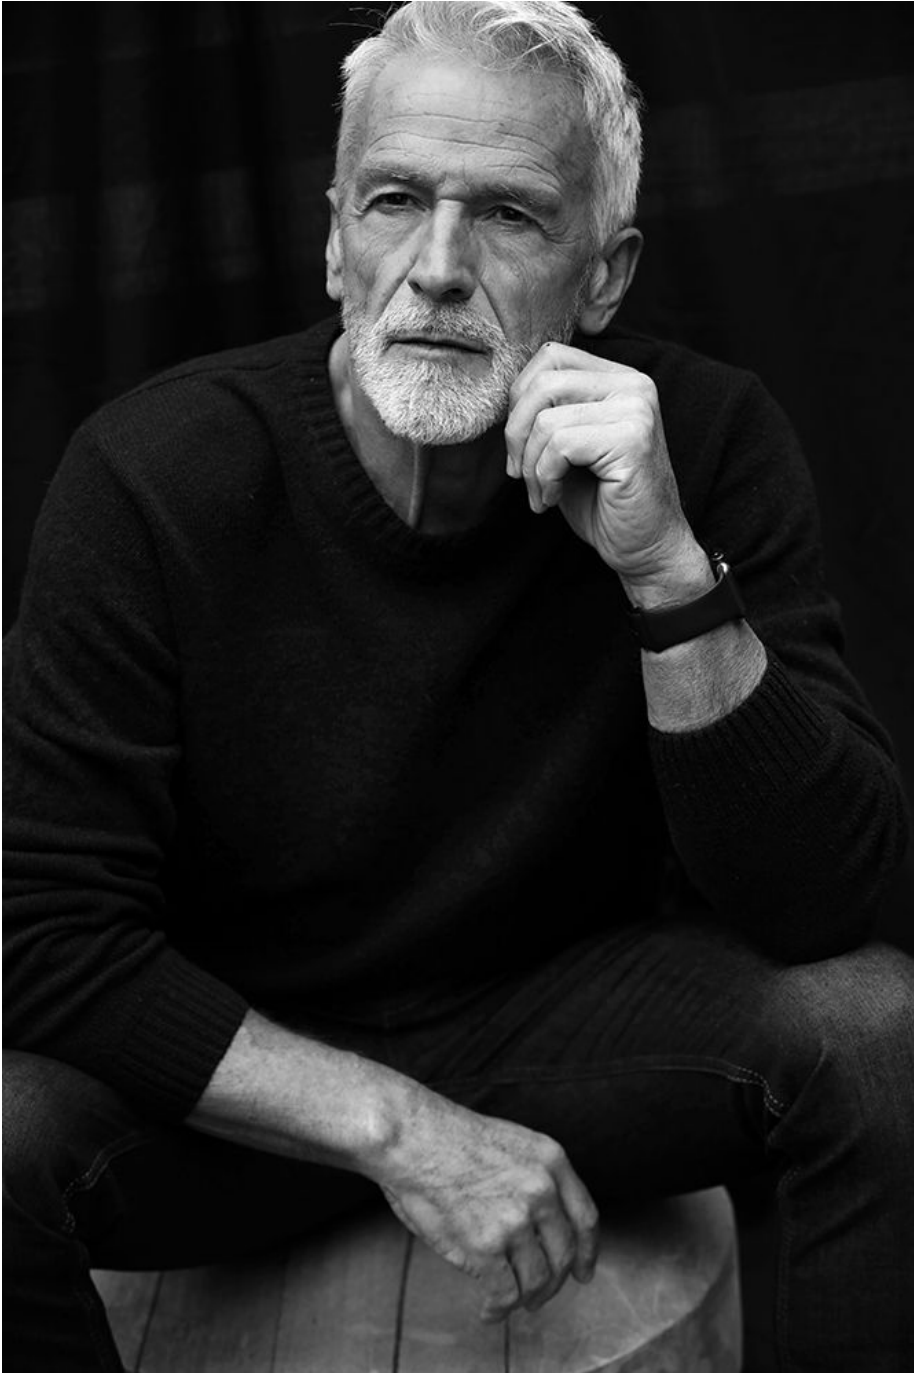

Jean-Marie Vercleyen

Hauteur 183 | Tour de poitrine 95 | Taille 85 | Hanches 95 | Veste 50 | Pointure 43 |
Cheveux Blancs