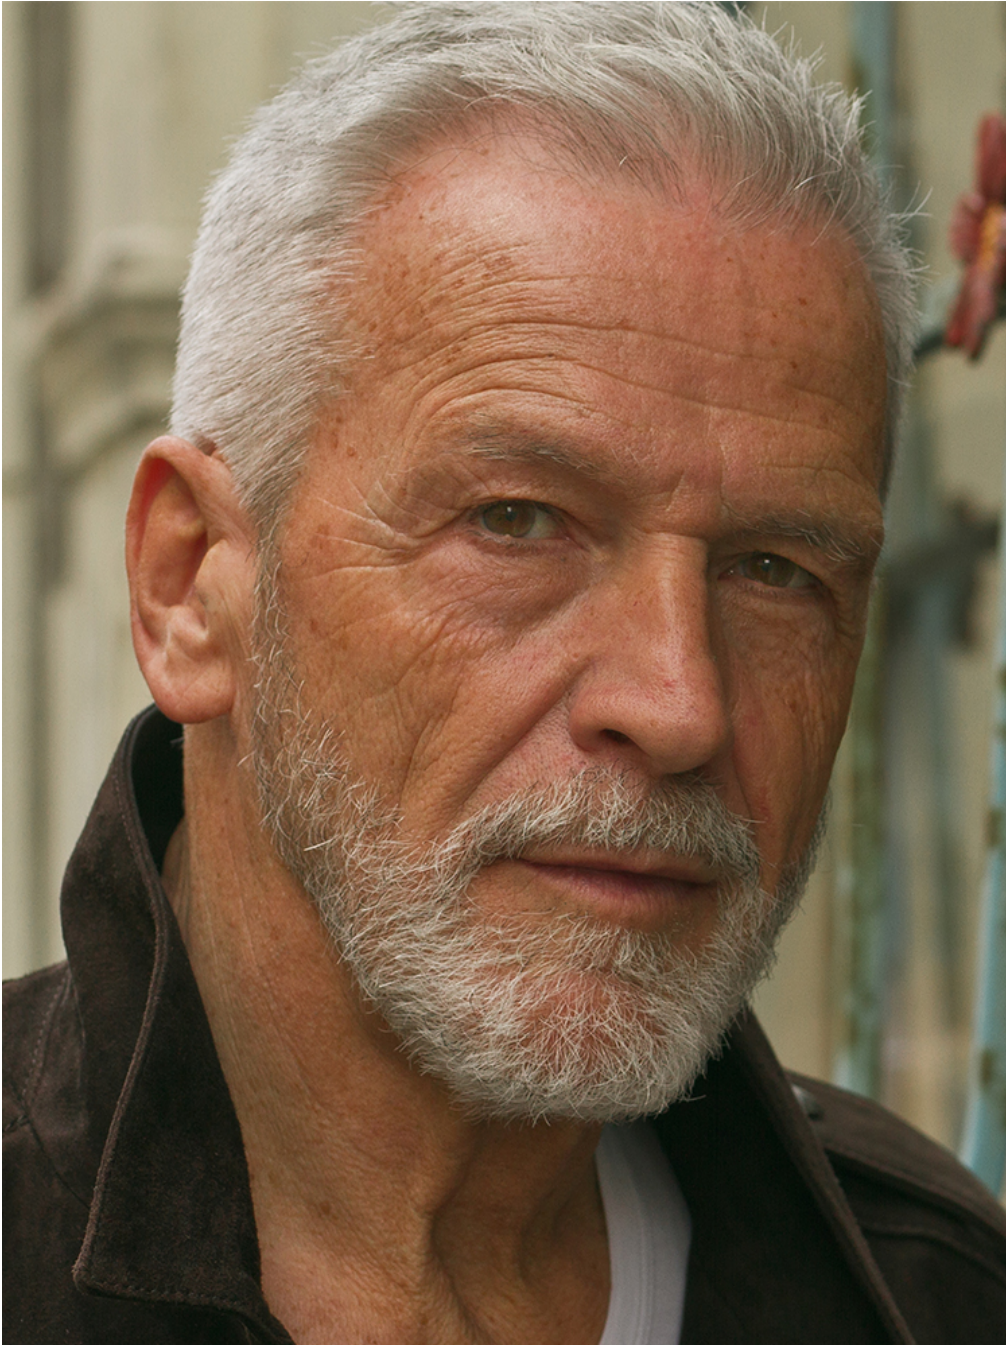

# Jean-Marie Vercleyen

Hauteur 183 | Tour de poitrine 95 | Taille 85 | Hanches 95 | Veste 50 | Pointure 43 |  
Cheveux Blancs

**NMM**

# Jean-Marie Vercleyen

Hauteur 183 | Tour de poitrine 95 | Taille 85 | Hanches 95 | Veste 50 | Pointure 43 |  
Cheveux Blancs