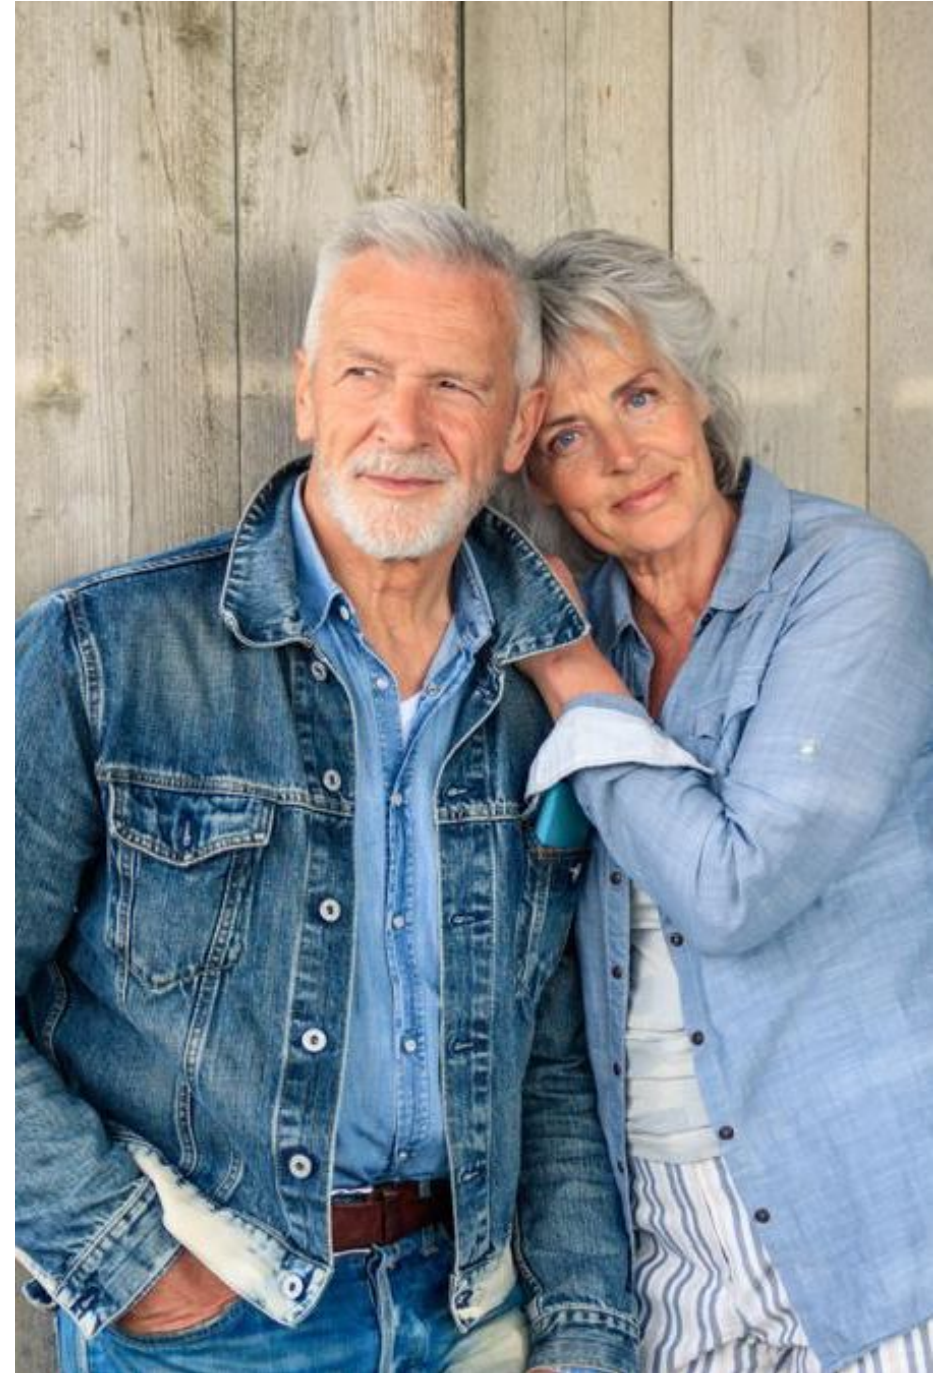

Jean-Marie Vercleyen

Hauteur 183 | Tour de poitrine 95 | Taille 85 | Hanches 95 | Veste 50 | Pointure 43 |
Cheveux Blancs