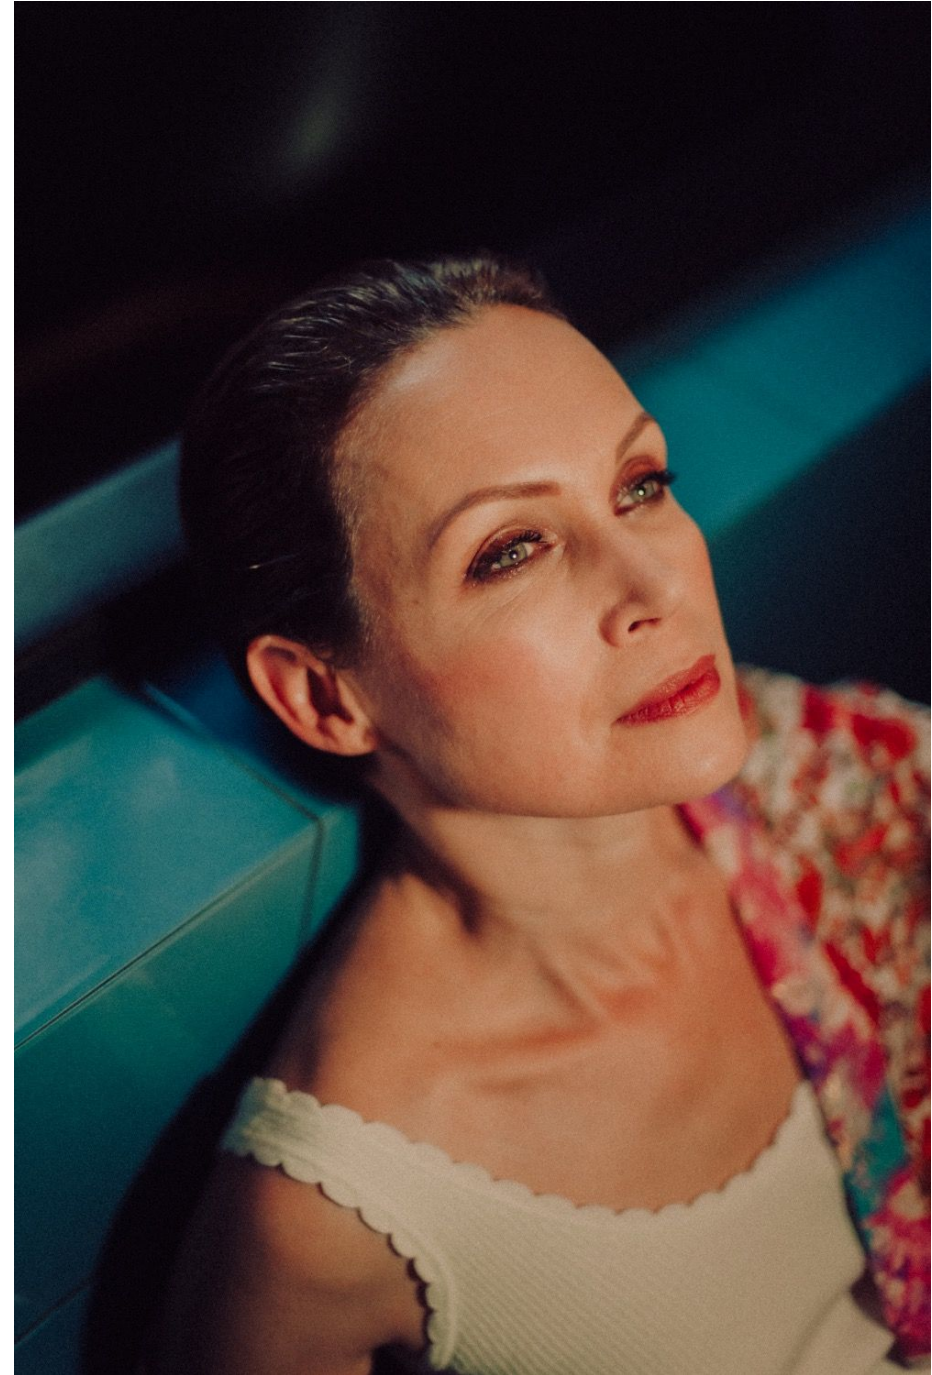

Frédérique Launay

Hauteur 176 | Tour de poitrine 85 | Taille 66 | Hanches 94 | Veste 38 | Pantalon 38 |
Pointure 40 | Cheveux Bruns | Yeux Bleus

MM

Frédérique Launay

Hauteur 176 | Tour de poitrine 85 | Taille 66 | Hanches 94 | Veste 38 | Pantalon 38 |
Pointure 40 | Cheveux Bruns | Yeux Bleus

Frédérique Launay

Hauteur 176 | Tour de poitrine 85 | Taille 66 | Hanches 94 | Veste 38 | Pantalon 38 |
Pointure 40 | Cheveux Bruns | Yeux Bleus

Frédérique Launay

Hauteur 176 | Tour de poitrine 85 | Taille 66 | Hanches 94 | Veste 38 | Pantalon 38 |
Pointure 40 | Cheveux Bruns | Yeux Bleus