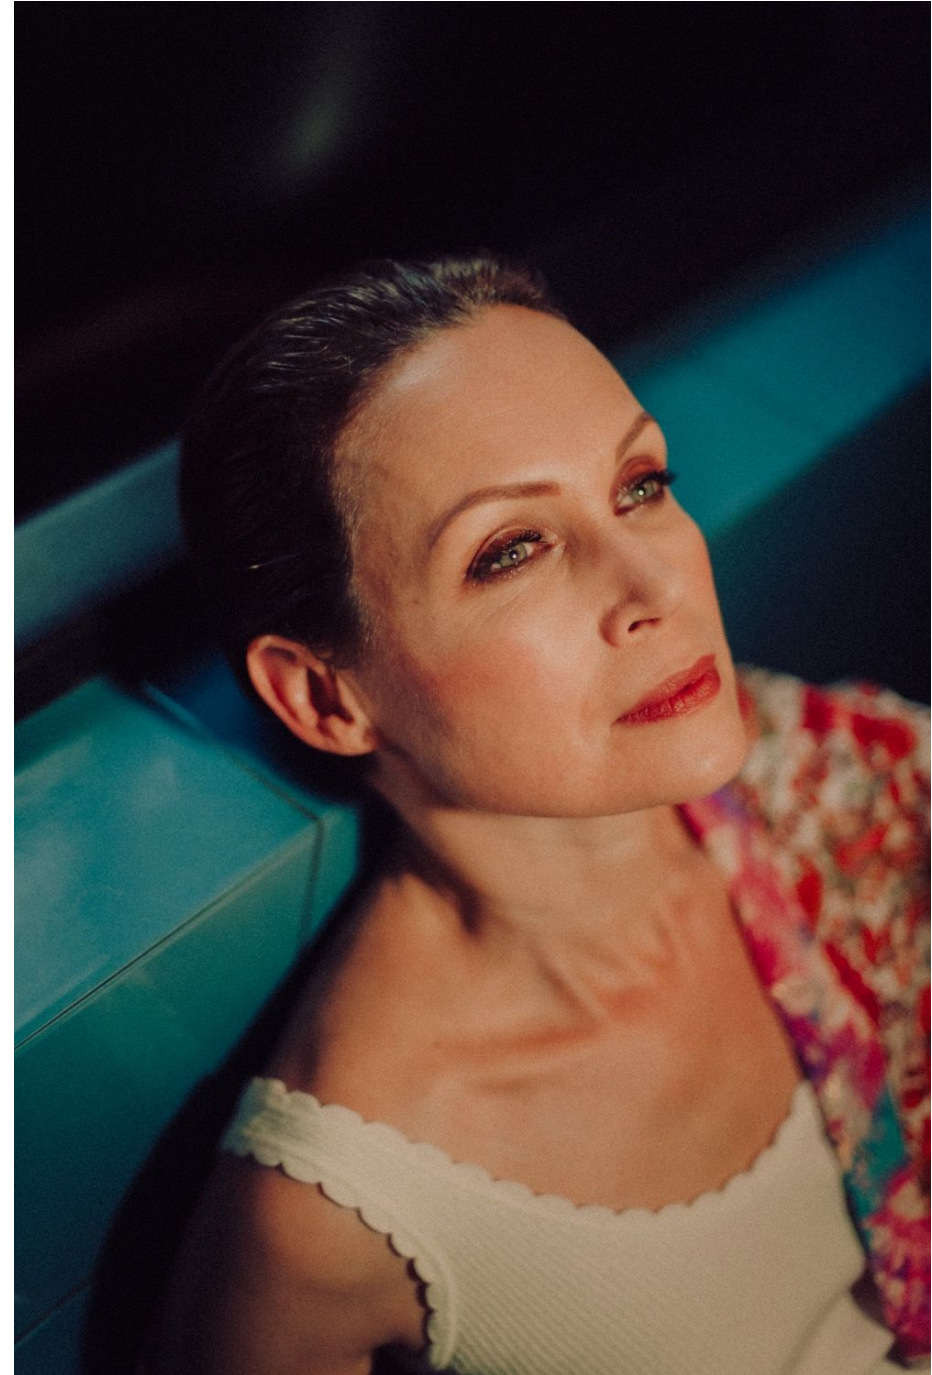

# Frédérique Launay

Hauteur 176 | Tour de poitrine 85 | Taille 66 | Hanches 94 | Veste 38 | Pantalon 38 |  
Pointure 40 | Cheveux Bruns | Yeux Bleus

**NMM**

# Frédérique Launay

Hauteur 176 | Tour de poitrine 85 | Taille 66 | Hanches 94 | Veste 38 | Pantalon 38 |  
Pointure 40 | Cheveux Bruns | Yeux Bleus