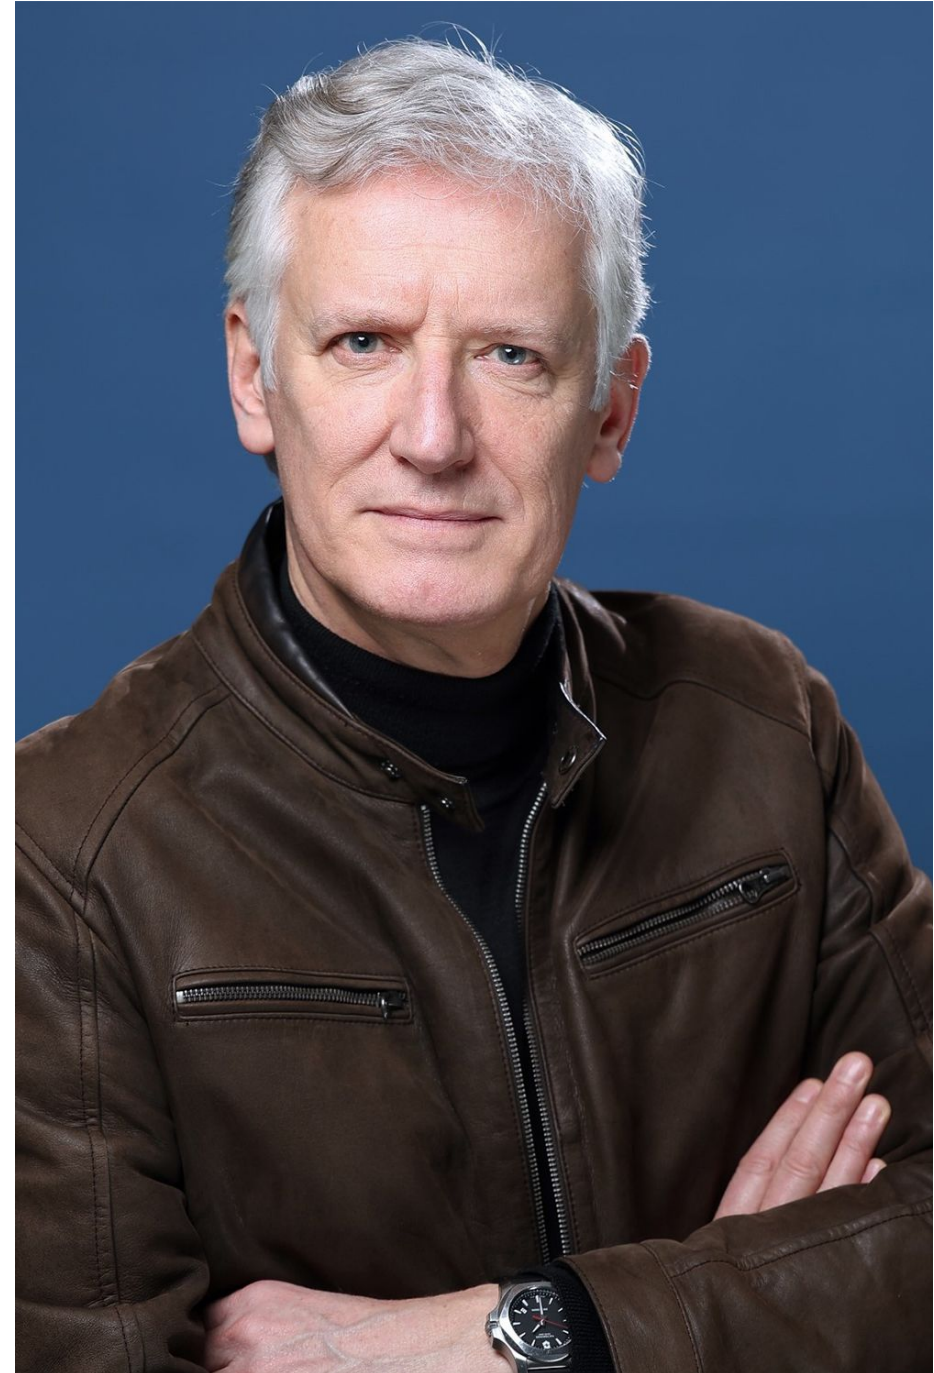

Joel Dupre La Tour

Hauteur 189 | Veste 54 | Pantalon 44 | Pointure 45 | Cheveux Poivre & Sel | Yeux Bleus

MM

Joel Dupre La Tour

Hauteur 189 | Veste 54 | Pantalon 44 | Pointure 45 | Cheveux Poivre & Sel | Yeux Bleus

Joel Dupre La Tour

Hauteur 189 | Veste 54 | Pantalon 44 | Pointure 45 | Cheveux Poivre & Sel | Yeux Bleus

Joel Dupre La Tour

Hauteur 189 | Veste 54 | Pantalon 44 | Pointure 45 | Cheveux Poivre & Sel | Yeux Bleus