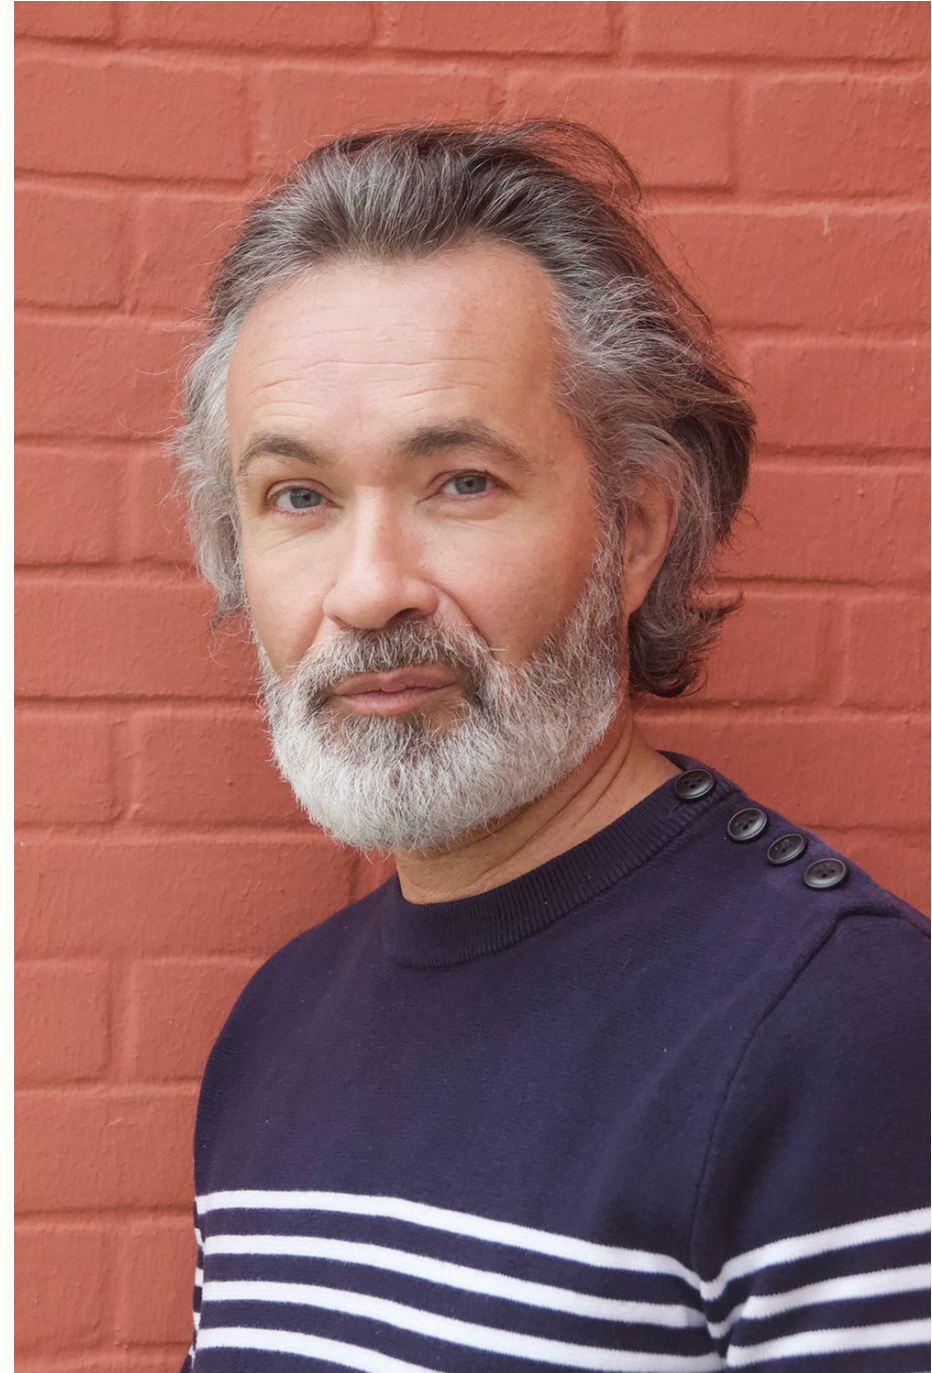

Fabrice Pochic

Hauteur 181 | Tour de poitrine 104 | Taille 90 | Hanches 100 | Veste 52 | Pantalon 44 |
Pointure 42 | Cheveux Poivre & Sel | Yeux Bleus