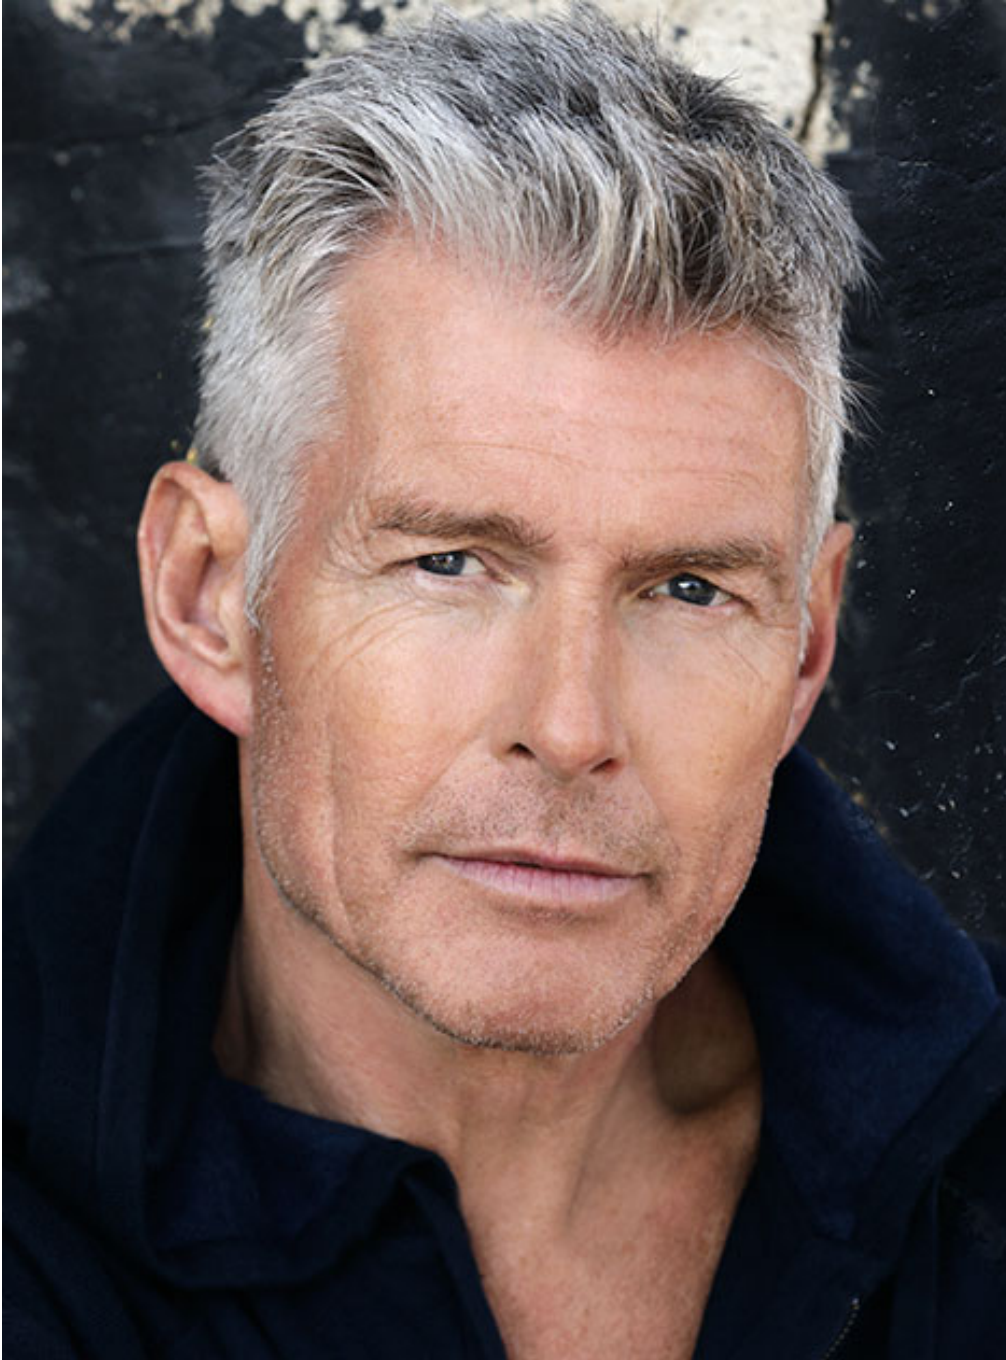

Simon Rogers

Hauteur 188 | Taille 86 | Veste 52 | Pantalon 52 | Pointure 46 | Cheveux Gris | Yeux Bleus

MM

Simon Rogers

Hauteur 188 | Taille 86 | Veste 52 | Pantalon 52 | Pointure 46 | Cheveux Gris | Yeux Bleus

Simon Rogers

Hauteur 188 | Taille 86 | Veste 52 | Pantalon 52 | Pointure 46 | Cheveux Gris | Yeux Bleus

Simon Rogers

Hauteur 188 | Taille 86 | Veste 52 | Pantalon 52 | Pointure 46 | Cheveux Gris | Yeux Bleus

Simon Rogers

Hauteur 188 | Taille 86 | Veste 52 | Pantalon 52 | Pointure 46 | Cheveux Gris | Yeux Bleus

NMM