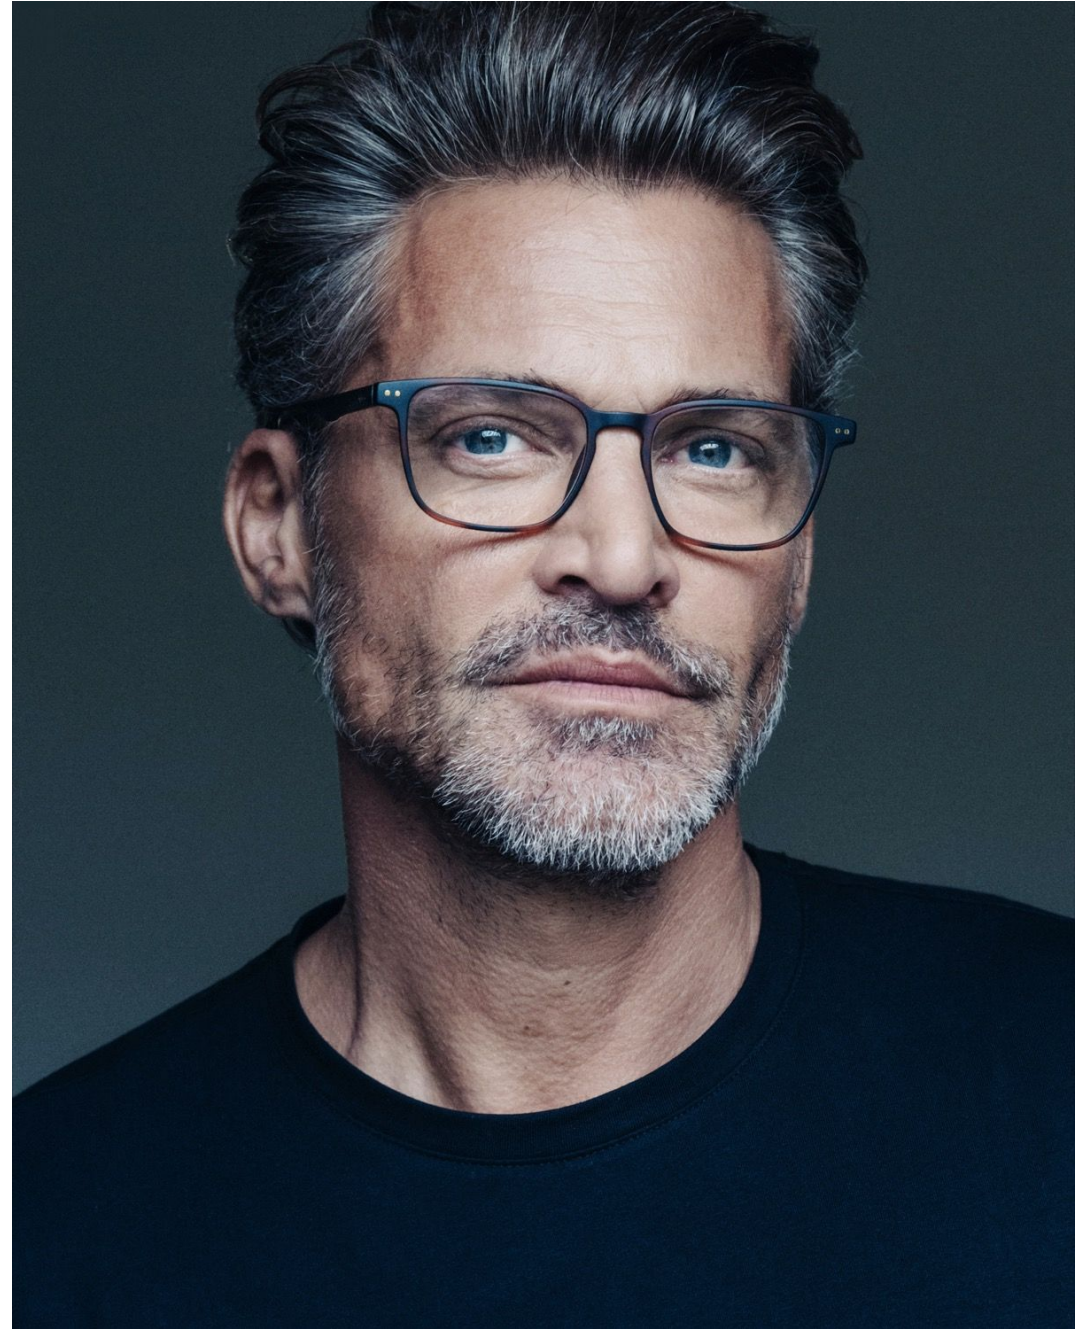

# Christoph Erbsloh

Hauteur 184 | Tour de poitrine 98 | Taille 79 | Hanches 94 | Pointure 43 | Cheveux Poivre & Sel | Yeux Bleus