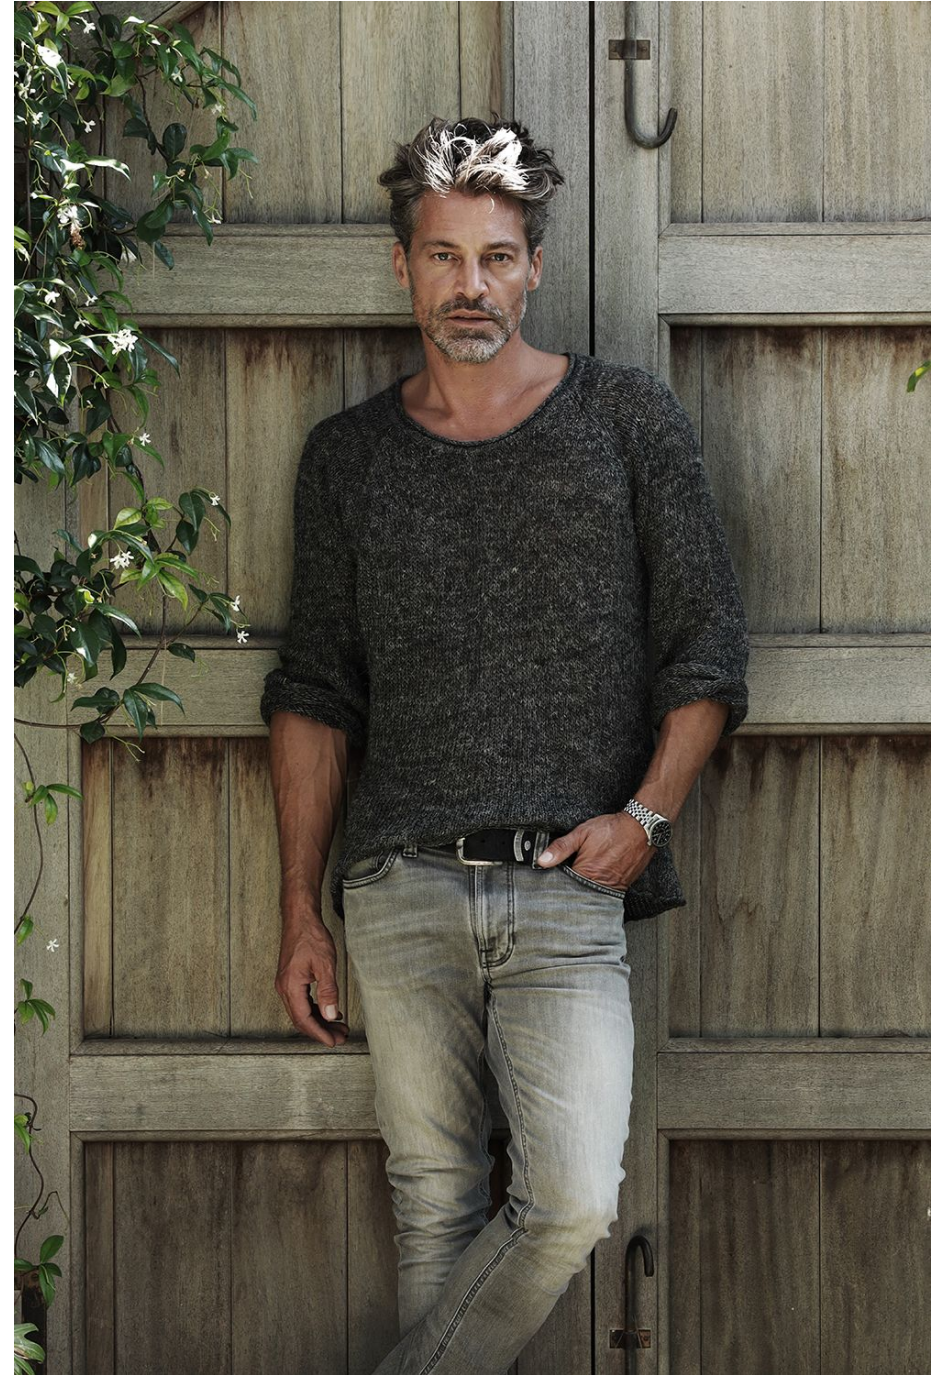

Christoph Erbsloh

Hauteur 184 | Tour de poitrine 98 | Taille 79 | Hanches 94 | Pointure 43 | Cheveux Poivre & Sel | Yeux Bleus