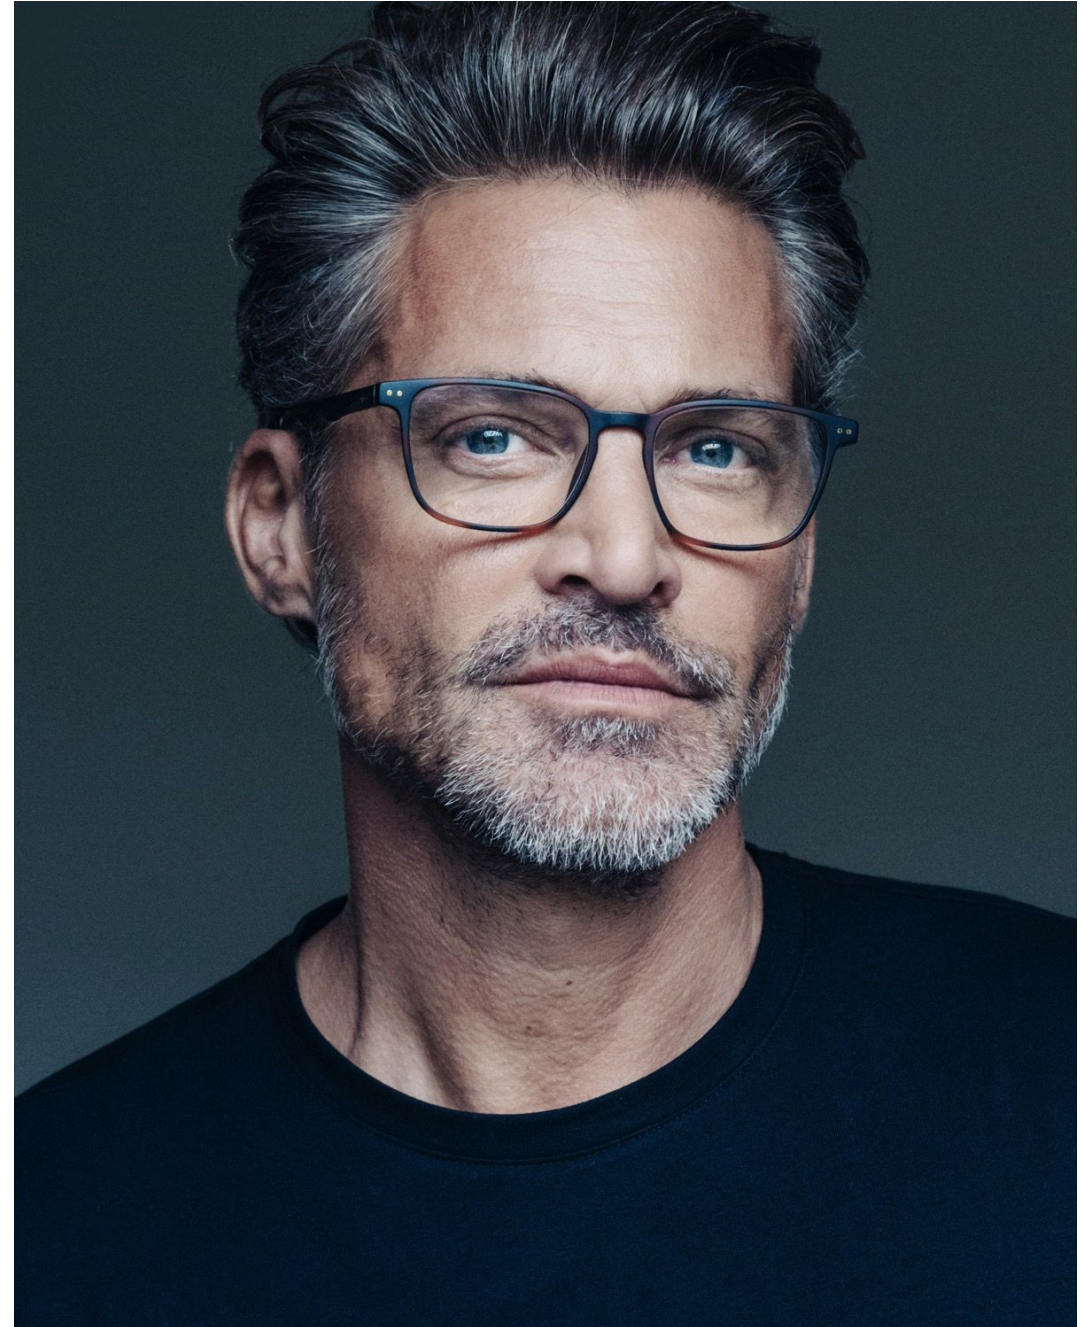

# Christoph Erbsloh

Hauteur 184 | Tour de poitrine 98 | Taille 79 | Hanches 94 | Pointure 43 | Cheveux Poivre & Sel | Yeux Bleus