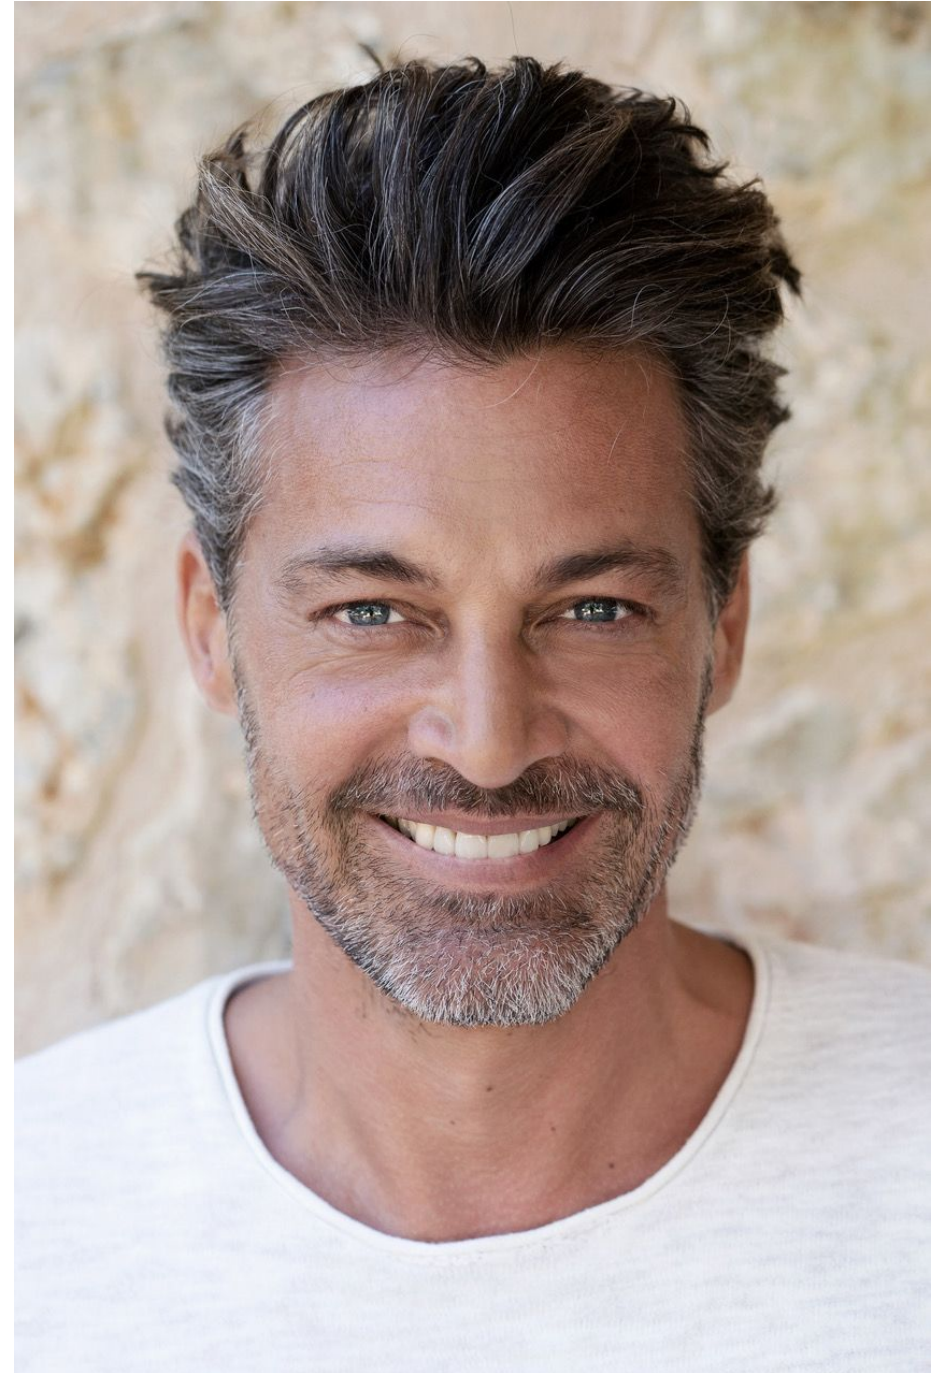

Christoph Erbsloh

Hauteur 184 | Tour de poitrine 98 | Taille 79 | Hanches 94 | Pointure 43 | Cheveux Poivre & Sel | Yeux Bleus