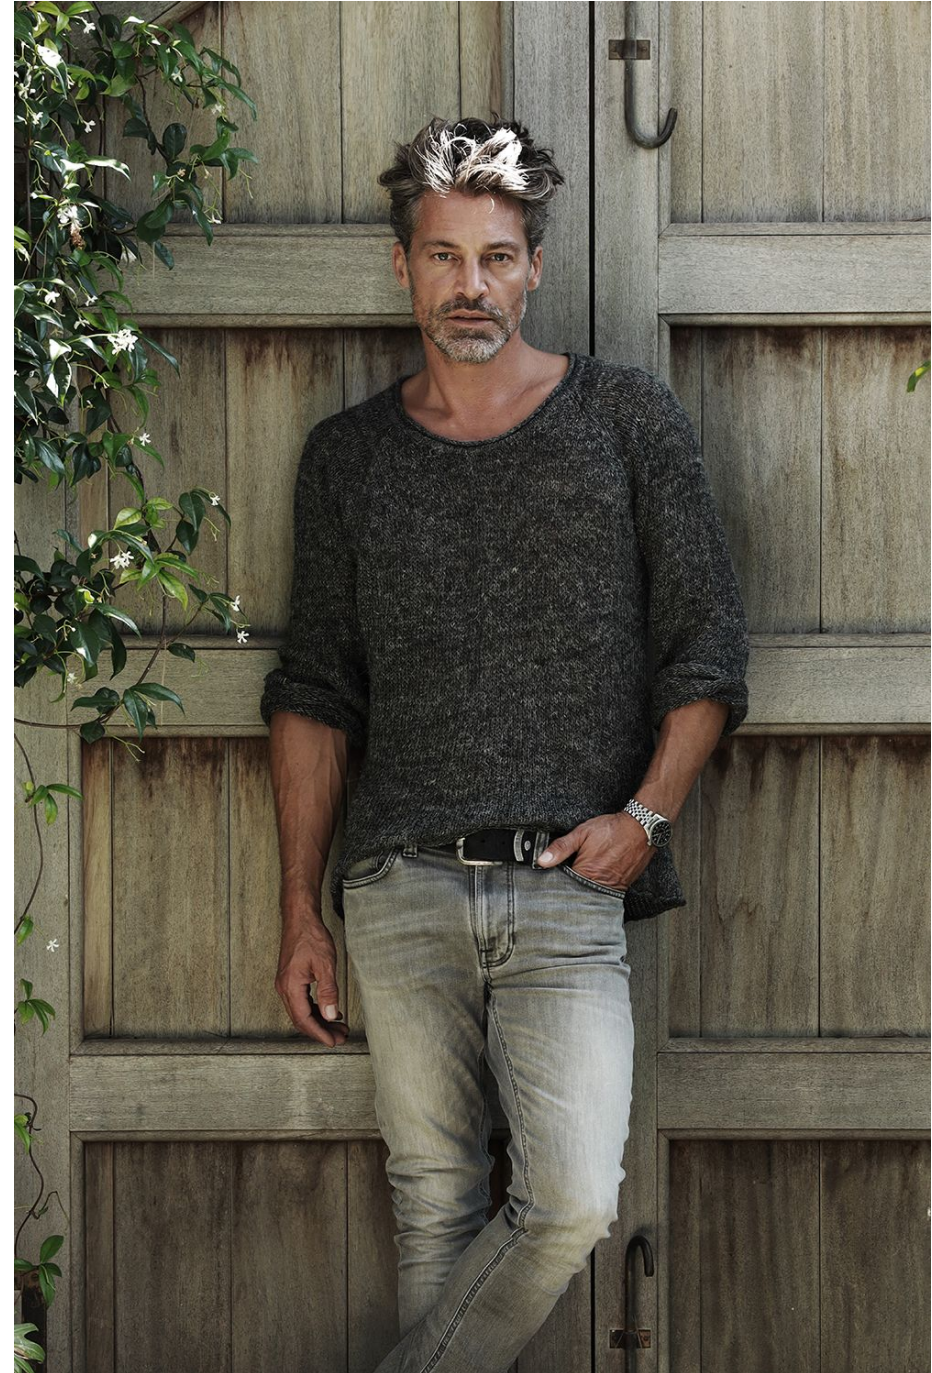

Christoph Erbsloh

Hauteur 184 | Tour de poitrine 98 | Taille 79 | Hanches 94 | Pointure 43 | Cheveux Poivre & Sel | Yeux Bleus