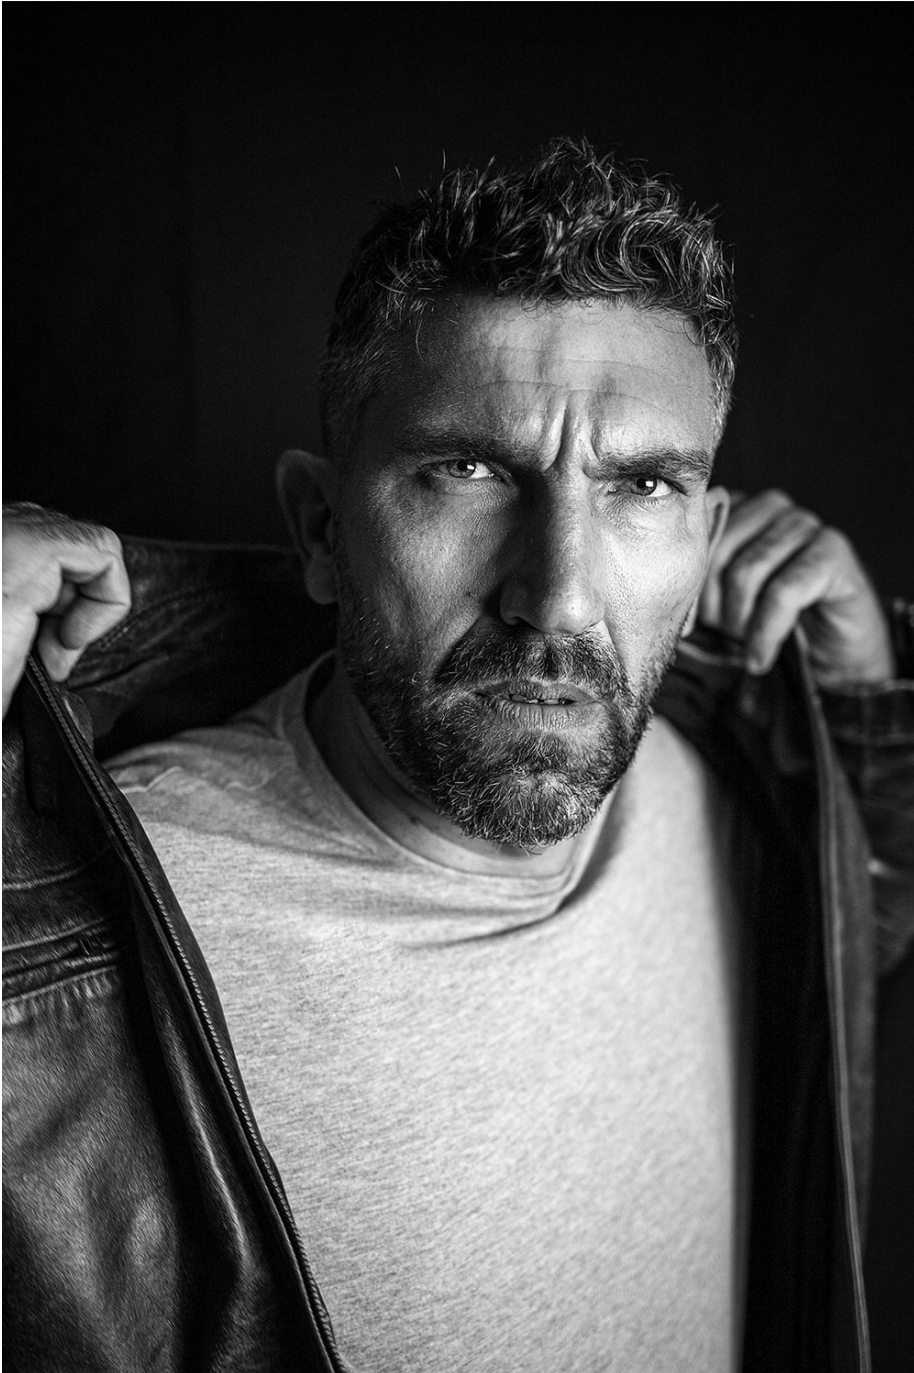

Matthieu Brion

Hauteur 190 | Veste 54 | Pantalon 44 | Pointure 46 | Cheveux Bruns

NMM