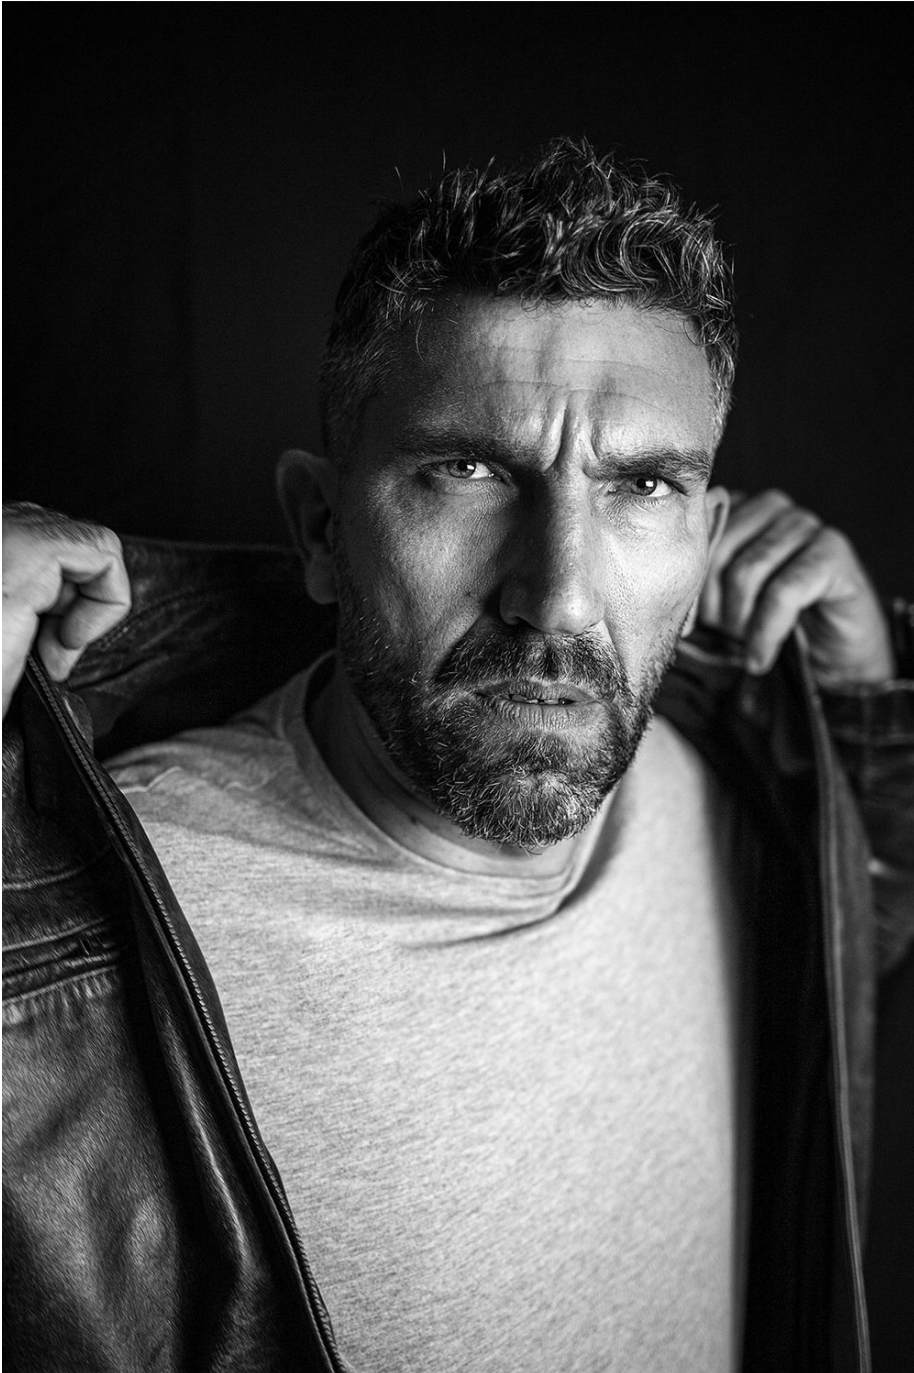

Matthieu Brion

Hauteur 190 | Veste 54 | Pantalon 44 | Pointure 46 | Cheveux Bruns

MM

Matthieu Brion

Hauteur 190 | Veste 54 | Pantalon 44 | Pointure 46 | Cheveux Bruns

Matthieu Brion

Hauteur 190 | Veste 54 | Pantalon 44 | Pointure 46 | Cheveux Bruns

Matthieu Brion

Hauteur 190 | Veste 54 | Pantalon 44 | Pointure 46 | Cheveux Bruns

Matthieu Brion

Hauteur 190 | Veste 54 | Pantalon 44 | Pointure 46 | Cheveux Bruns

Matthieu Brion

Hauteur 190 | Veste 54 | Pantalon 44 | Pointure 46 | Cheveux Bruns