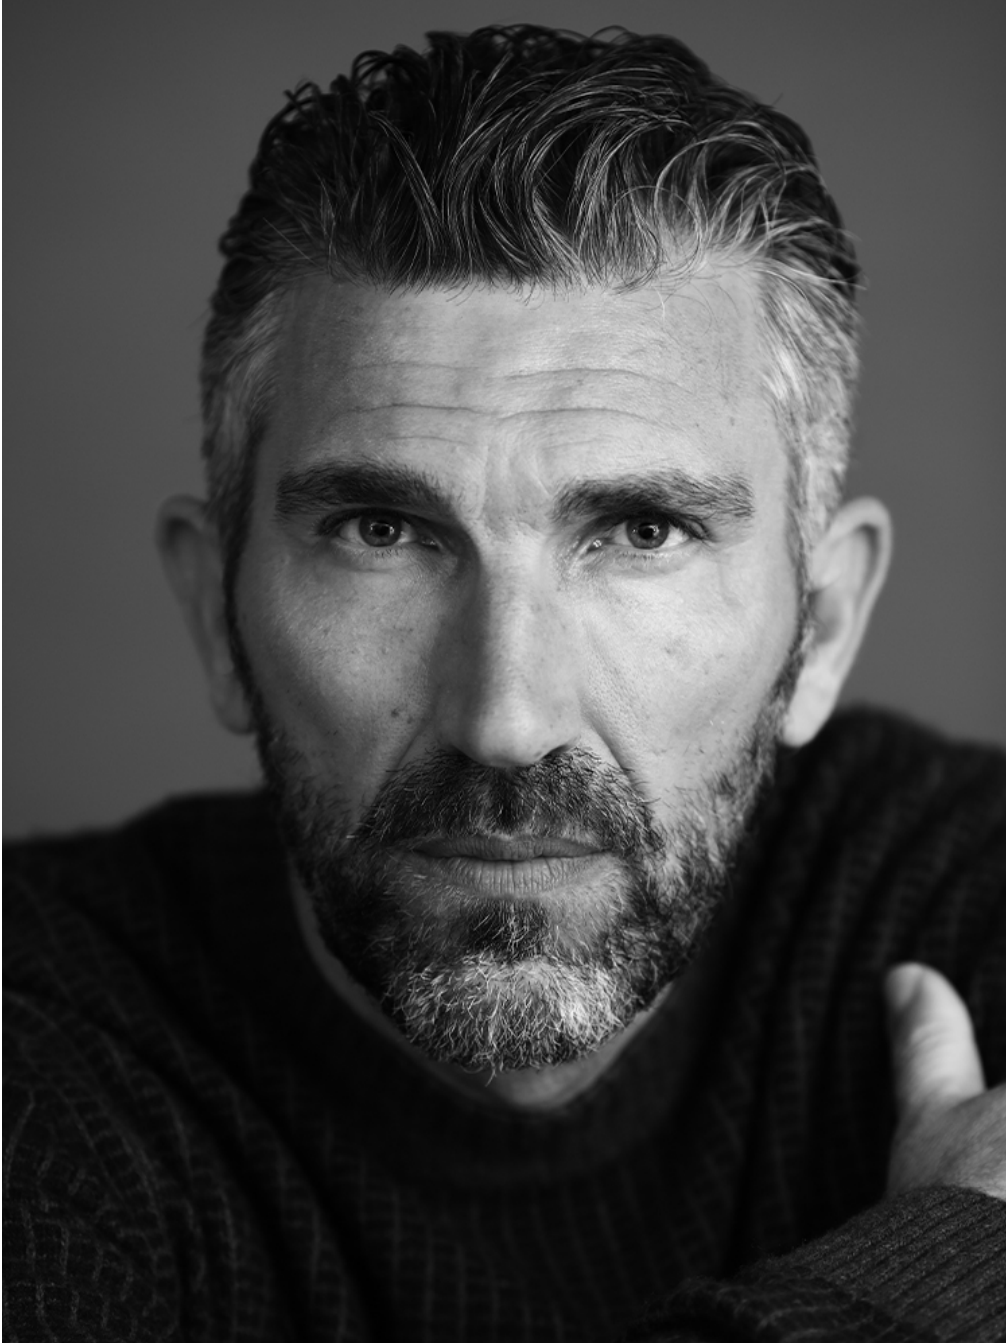

# Matthieu Brion

Hauteur 190 | Veste 54 | Pantalon 44 | Pointure 46 | Cheveux Bruns

**MM**

# Matthieu Brion

Hauteur 190 | Veste 54 | Pantalon 44 | Pointure 46 | Cheveux Bruns