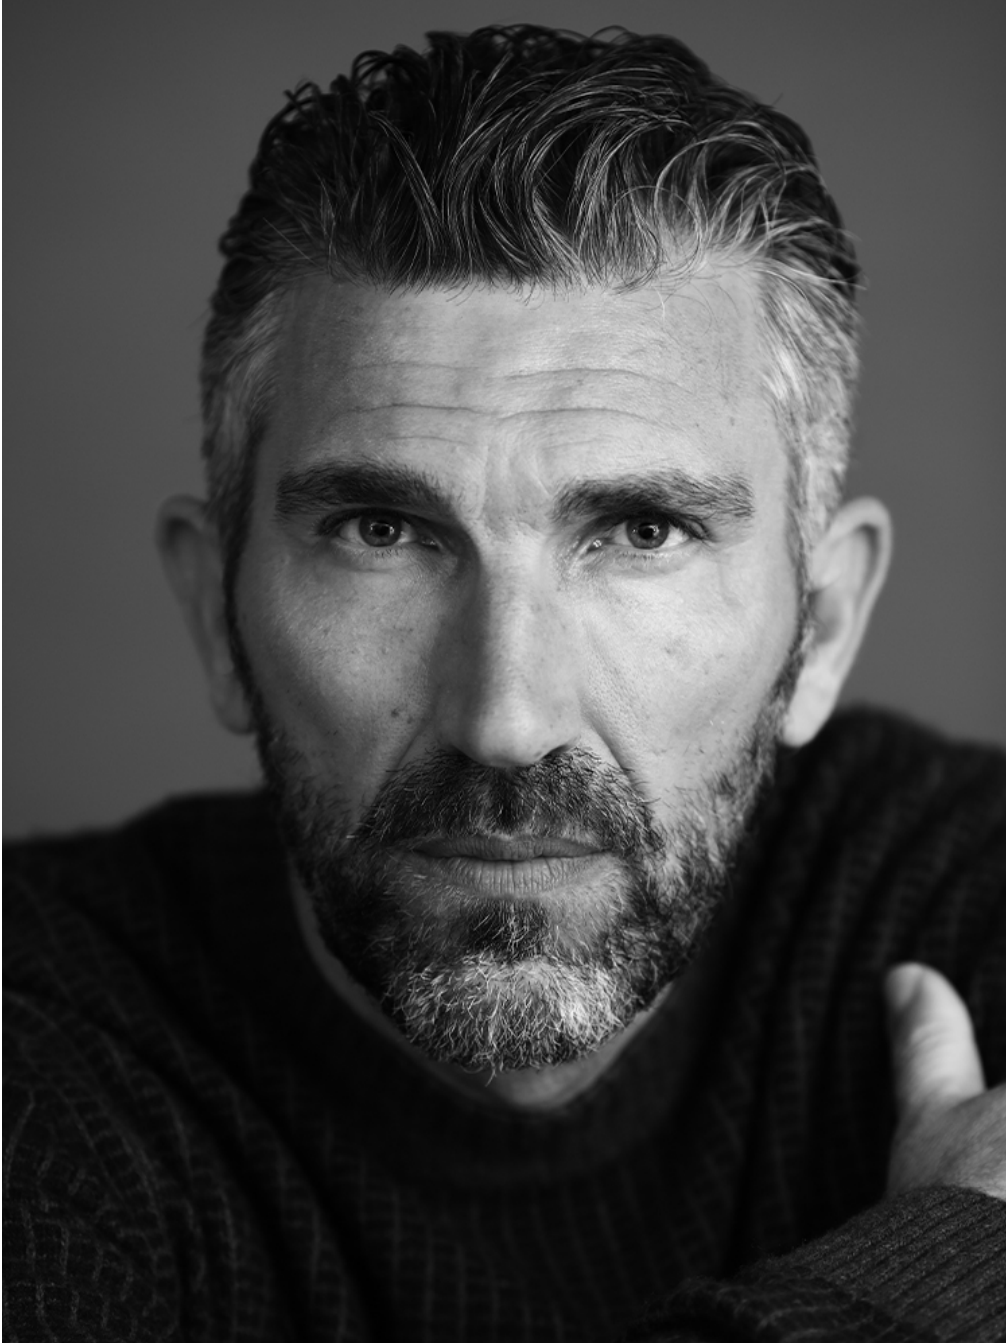

Matthieu Brion

Hauteur 190 | Veste 54 | Pantalon 44 | Pointure 46 | Cheveux Bruns

MM

Matthieu Brion

Hauteur 190 | Veste 54 | Pantalon 44 | Pointure 46 | Cheveux Bruns

Matthieu Brion

Hauteur 190 | Veste 54 | Pantalon 44 | Pointure 46 | Cheveux Bruns

Matthieu Brion

Hauteur 190 | Veste 54 | Pantalon 44 | Pointure 46 | Cheveux Bruns

Matthieu Brion

Hauteur 190 | Veste 54 | Pantalon 44 | Pointure 46 | Cheveux Bruns

Matthieu Brion

Hauteur 190 | Veste 54 | Pantalon 44 | Pointure 46 | Cheveux Bruns