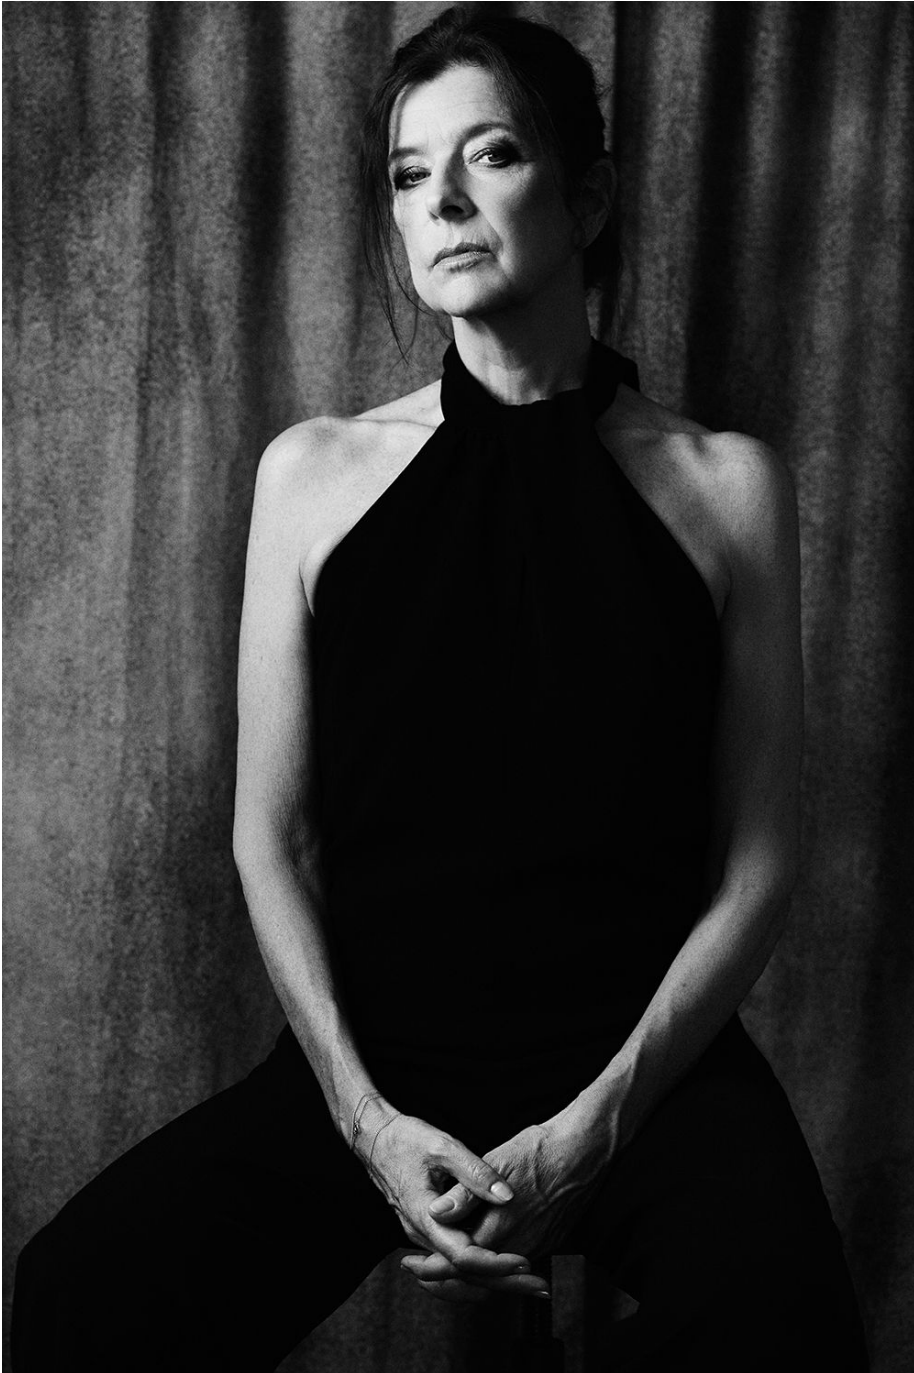

Sophie Marcelot

Hauteur 180 | Tour de poitrine 90 | Taille 68 | Hanches 95 | Veste 40 | Pantalon 38 |
Pointure 40 | Cheveux Châtaines | Yeux Bleus

NMM

Sophie Marcelot

Hauteur 180 | Tour de poitrine 90 | Taille 68 | Hanches 95 | Veste 40 | Pantalon 38 |
Pointure 40 | Cheveux Châtains | Yeux Bleus

Sophie Marcelot

Hauteur 180 | Tour de poitrine 90 | Taille 68 | Hanches 95 | Veste 40 | Pantalon 38 |
Pointure 40 | Cheveux Châtains | Yeux Bleus

Sophie Marcelot

Hauteur 180 | Tour de poitrine 90 | Taille 68 | Hanches 95 | Veste 40 | Pantalon 38 |
Pointure 40 | Cheveux Châtains | Yeux Bleus