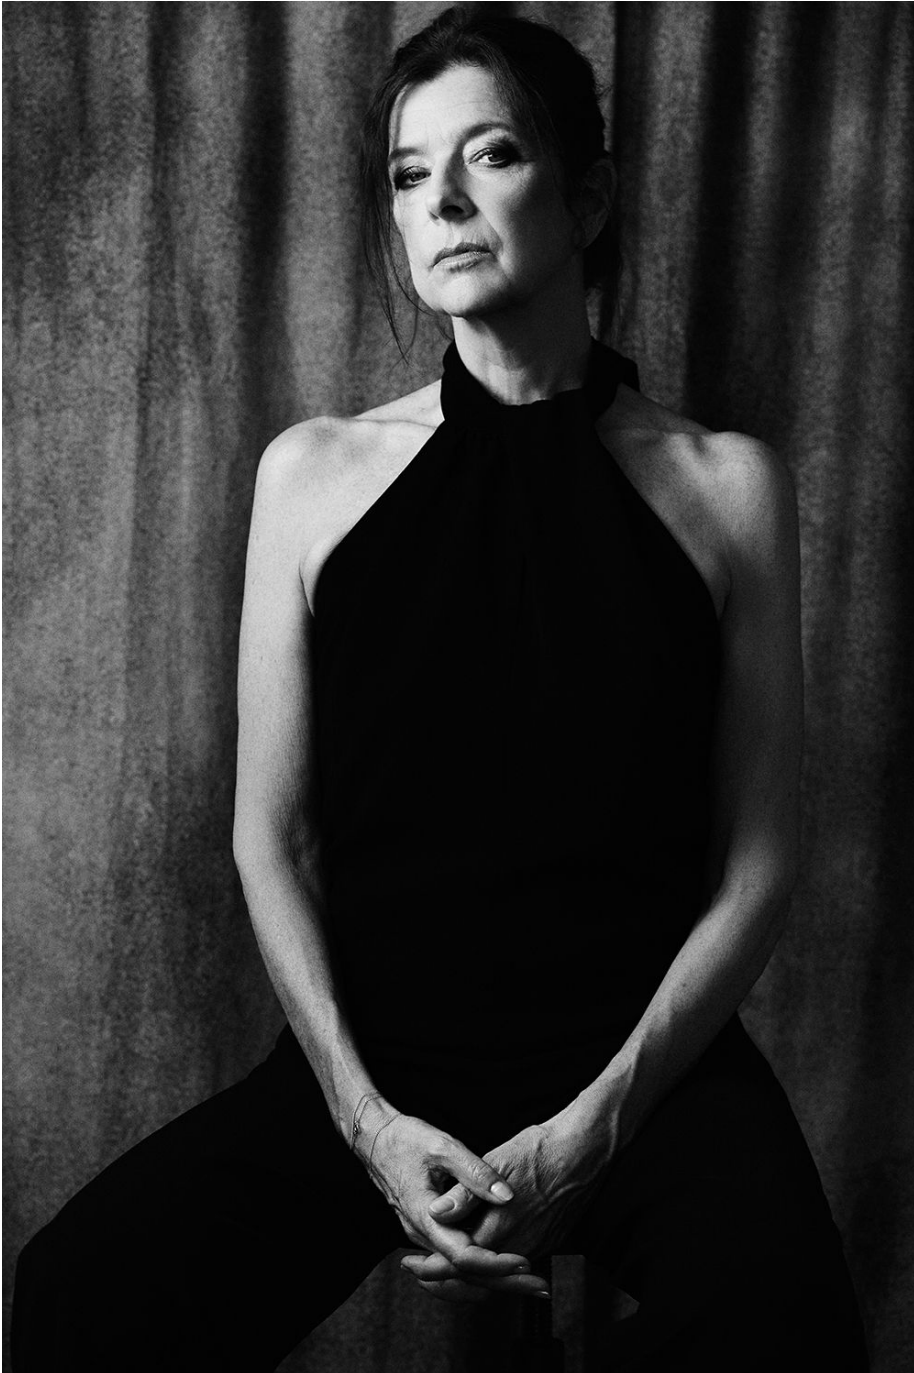

Sophie Marcelot

Hauteur 180 | Tour de poitrine 90 | Taille 68 | Hanches 95 | Veste 40 | Pantalon 38 |
Pointure 40 | Cheveux Châtains | Yeux Bleus

NMM

Sophie Marcelot

Hauteur 180 | Tour de poitrine 90 | Taille 68 | Hanches 95 | Veste 40 | Pantalon 38 |
Pointure 40 | Cheveux Châtains | Yeux Bleus

Sophie Marcelot

Hauteur 180 | Tour de poitrine 90 | Taille 68 | Hanches 95 | Veste 40 | Pantalon 38 |
Pointure 40 | Cheveux Châtains | Yeux Bleus

Sophie Marcelot

Hauteur 180 | Tour de poitrine 90 | Taille 68 | Hanches 95 | Veste 40 | Pantalon 38 |
Pointure 40 | Cheveux Châtains | Yeux Bleus