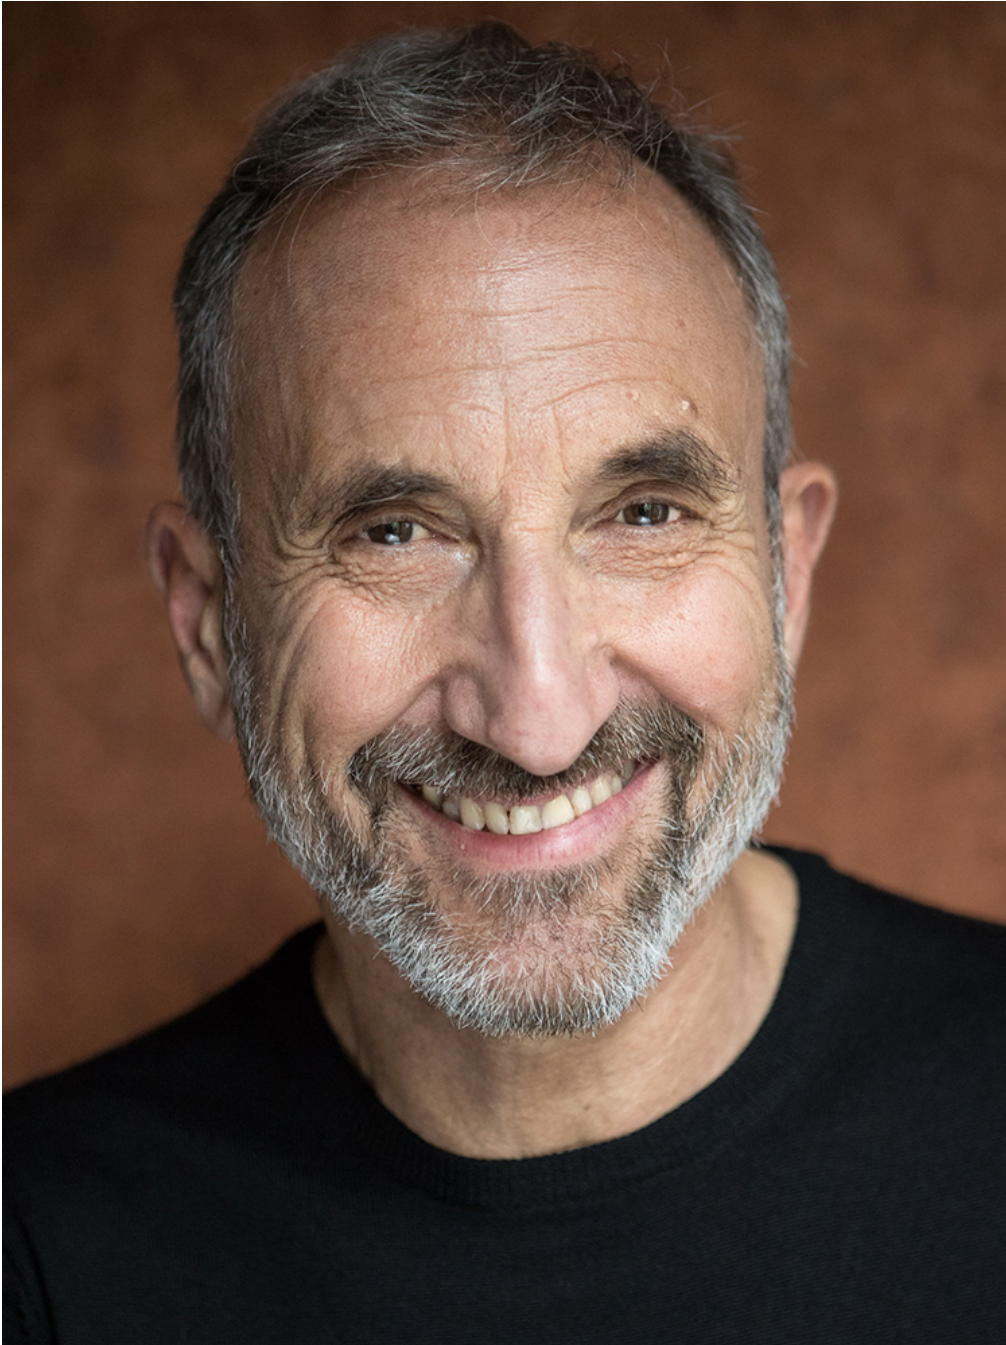

Serge Delporte

Hauteur 175 | Tour de poitrine 100 | Taille 90 | Hanches 95 | Veste 52 | Pantalon 42 |
Pointure 44 | Cheveux **Dégarni** | Yeux **Marrons**

NMM

Serge Delporte

Hauteur 175 | Tour de poitrine 100 | Taille 90 | Hanches 95 | Veste 52 | Pantalon 42 |
Pointure 44 | Cheveux **Dégarni** | Yeux **Marrons**

Serge Delporte

Hauteur 175 | Tour de poitrine 100 | Taille 90 | Hanches 95 | Veste 52 | Pantalon 42 |
Pointure 44 | Cheveux **Dégarni** | Yeux **Marrons**

Serge Delporte

Hauteur 175 | Tour de poitrine 100 | Taille 90 | Hanches 95 | Veste 52 | Pantalon 42 |
Pointure 44 | Cheveux **Dégarni** | Yeux **Marrons**

Serge Delporte

Hauteur 175 | Tour de poitrine 100 | Taille 90 | Hanches 95 | Veste 52 | Pantalon 42 |
Pointure 44 | Cheveux Dégarni | Yeux Marrons

Serge Delporte

Hauteur 175 | Tour de poitrine 100 | Taille 90 | Hanches 95 | Veste 52 | Pantalon 42 |
Pointure 44 | Cheveux **Dégarni** | Yeux **Marrons**