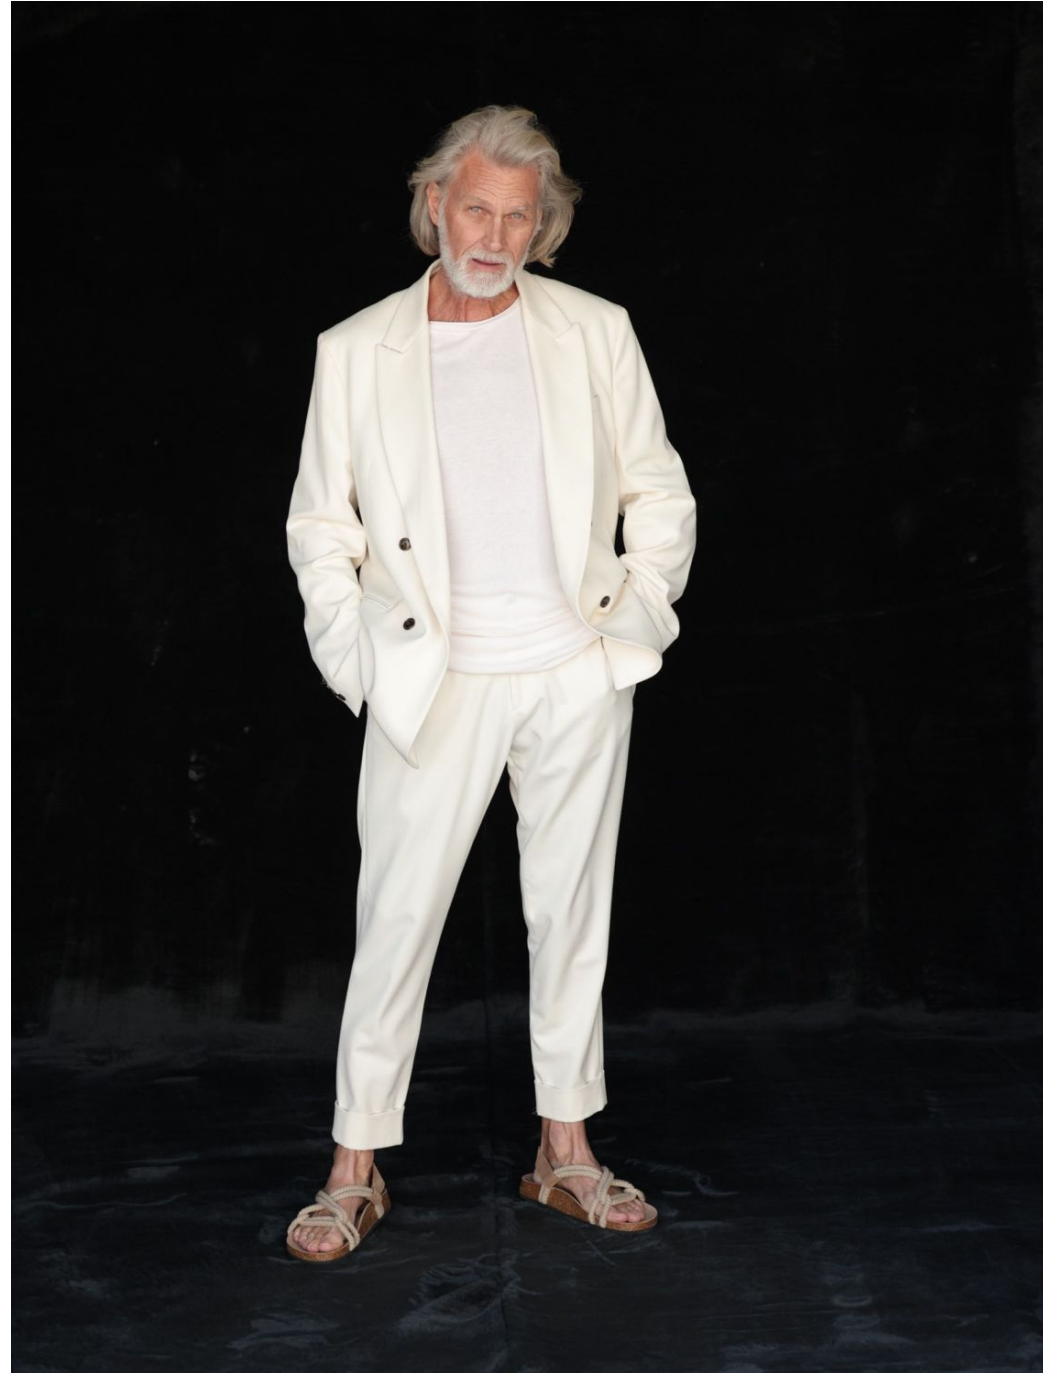

Johan Rehnberg

Hauteur 181 | Veste 48 | Pointure 43 | Cheveux Gris | Yeux Bleus