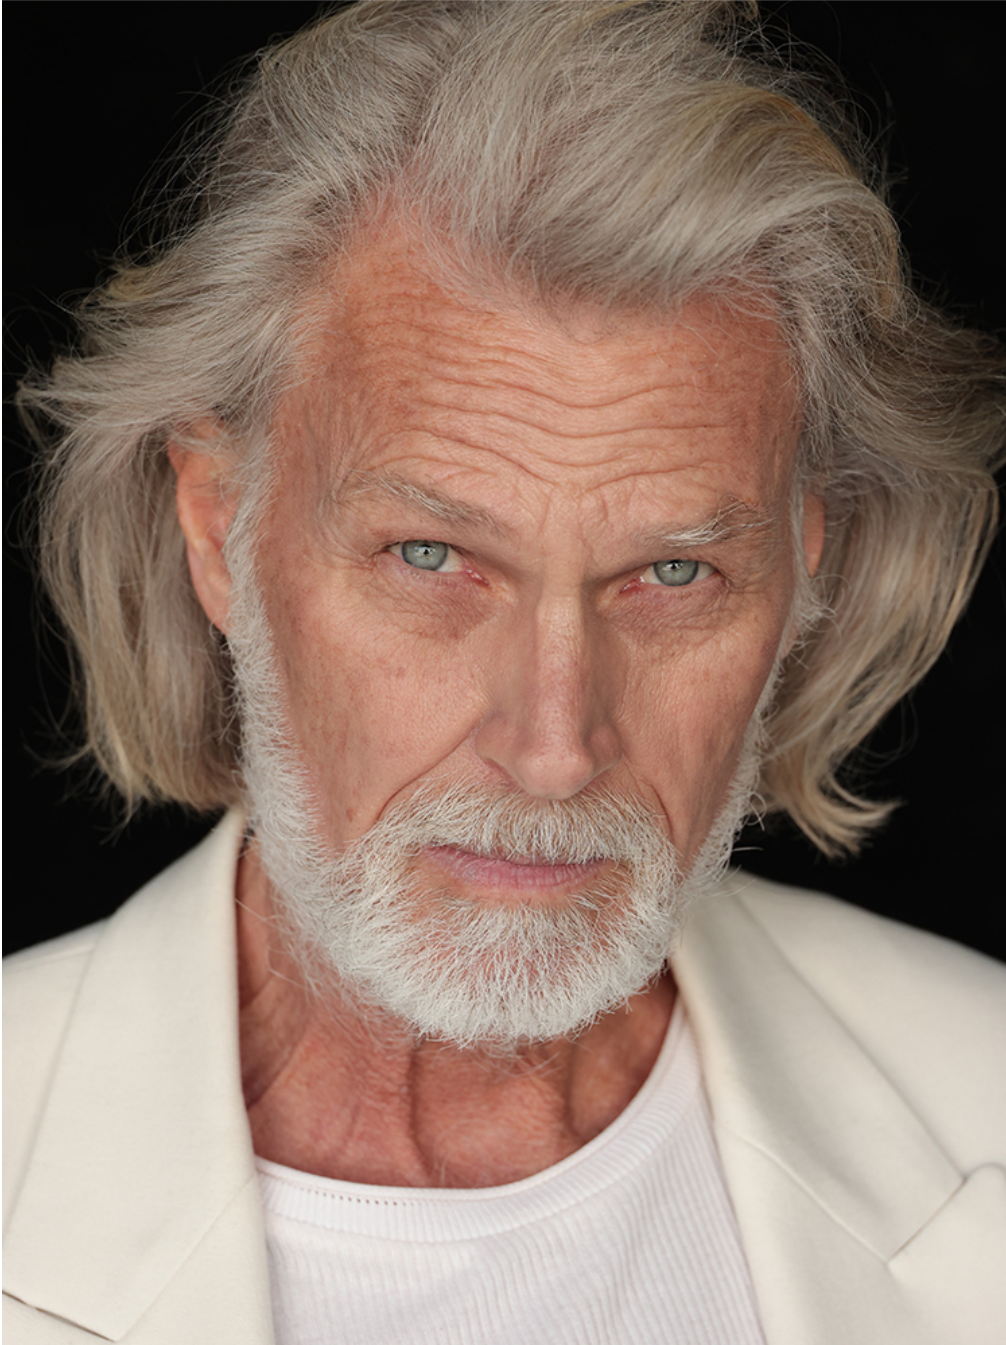

# Johan Rehnberg

Hauteur 181 | Veste 48 | Pointure 43 | Cheveux Gris | Yeux Bleus

**NMM**

# Johan Rehnberg

Hauteur 181 | Veste 48 | Pointure 43 | Cheveux Gris | Yeux Bleus