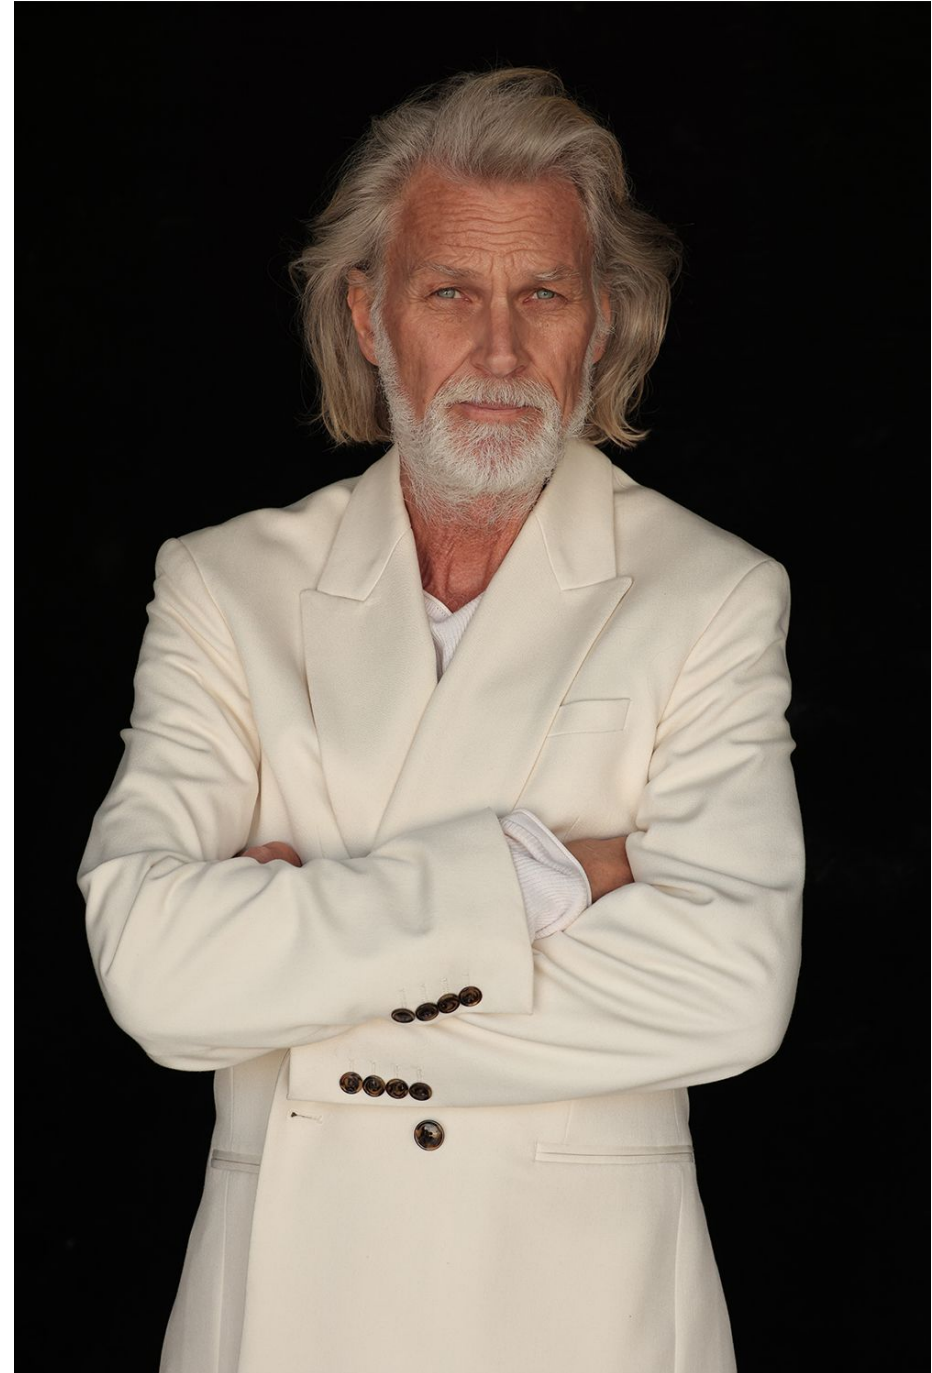

Johan Rehnberg

Hauteur 181 | Veste 48 | Pointure 43 | Cheveux Gris | Yeux Bleus