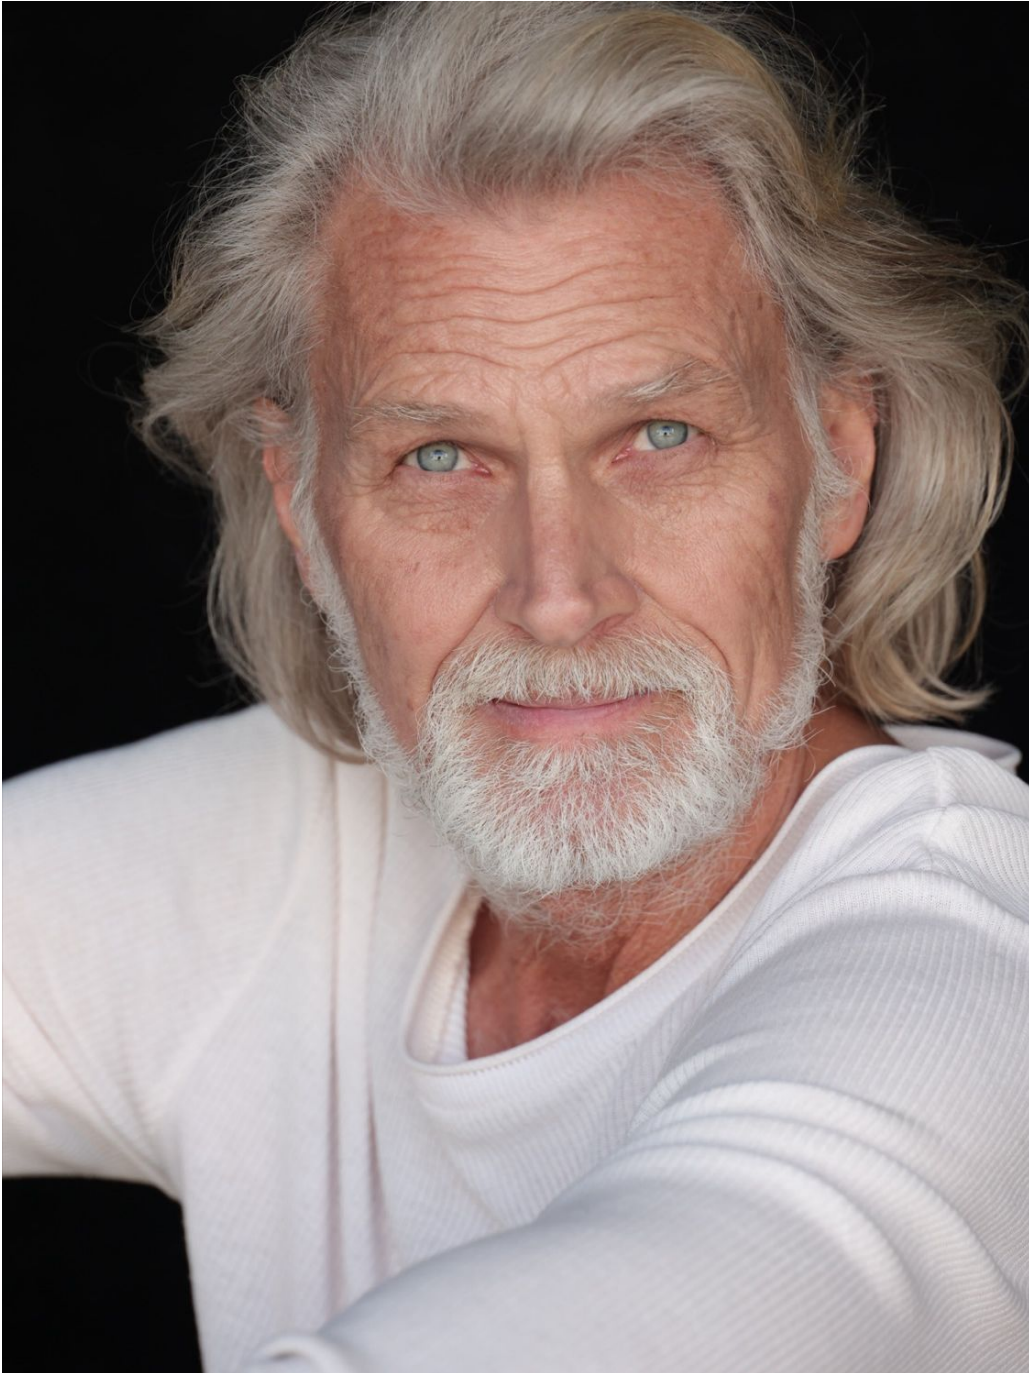

# Johan Rehnberg

Hauteur 181 | Veste 48 | Pointure 43 | Cheveux Gris | Yeux Bleus

**NMM**

# Johan Rehnberg

Hauteur 181 | Veste 48 | Pointure 43 | Cheveux Gris | Yeux Bleus