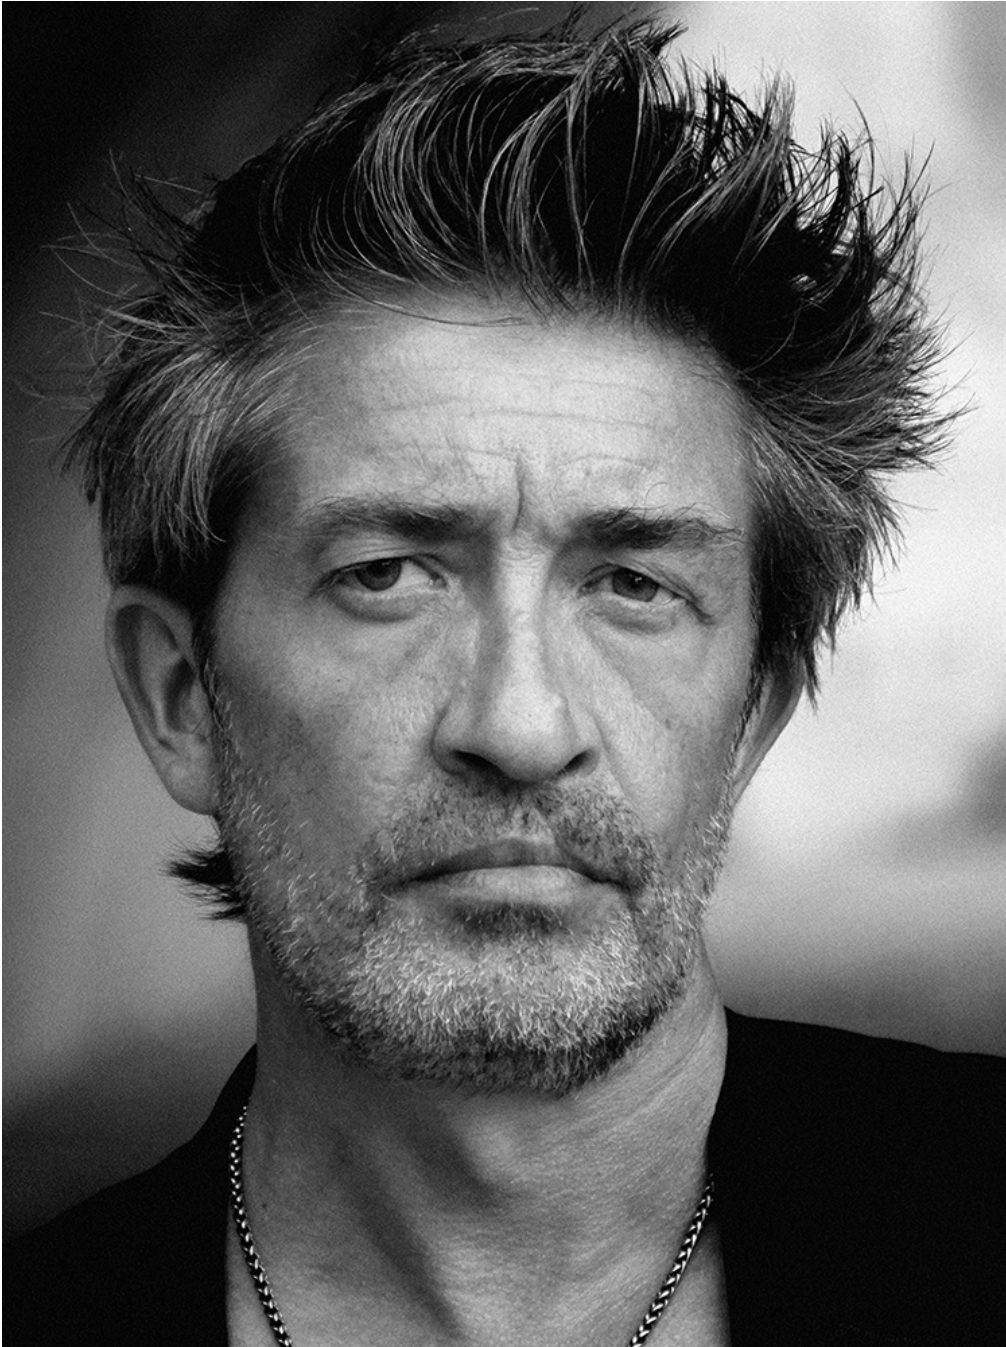

Alexandre Lemoux

Hauteur 168 | Veste 46 | Pantalon 38 | Pointure 40 | Cheveux Châtains | Yeux Verts

MM

Alexandre Lemoux

Hauteur 168 | Veste 46 | Pantalon 38 | Pointure 40 | Cheveux Châtains | Yeux Verts

Alexandre Lemoux

Hauteur 168 | Veste 46 | Pantalon 38 | Pointure 40 | Cheveux Châtains | Yeux Verts

M M