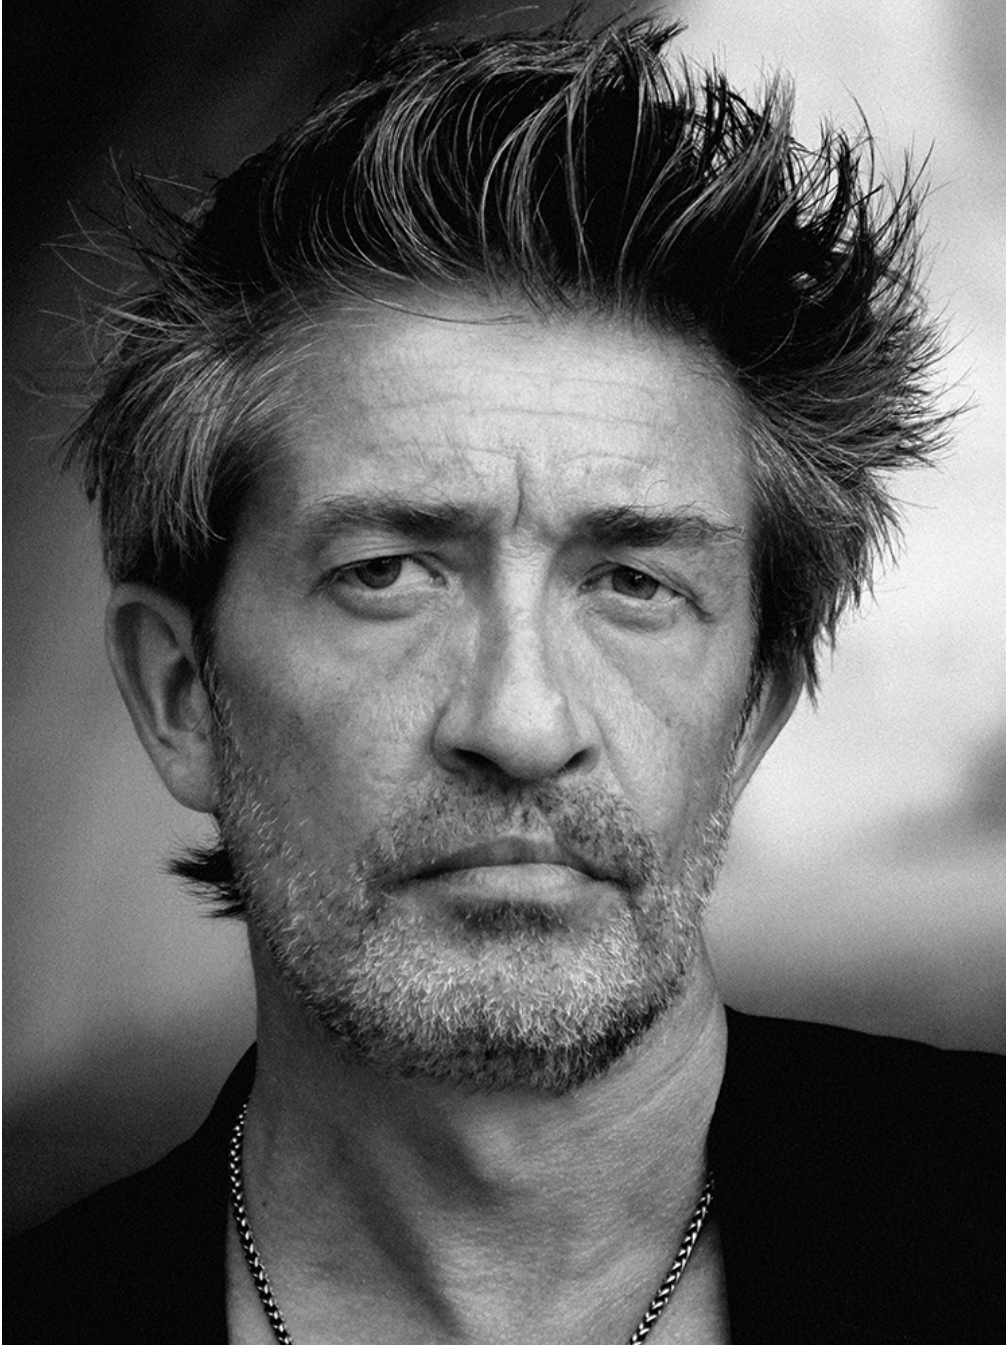

Alexandre Lemoux

Hauteur 168 | Veste 46 | Pantalon 38 | Pointure 40 | Cheveux Châtains | Yeux Verts

NMM

Alexandre Lemoux

Hauteur 168 | Veste 46 | Pantalon 38 | Pointure 40 | Cheveux Châtains | Yeux Verts

Alexandre Lemoux

Hauteur 168 | Veste 46 | Pantalon 38 | Pointure 40 | Cheveux Châtains | Yeux Verts

M M