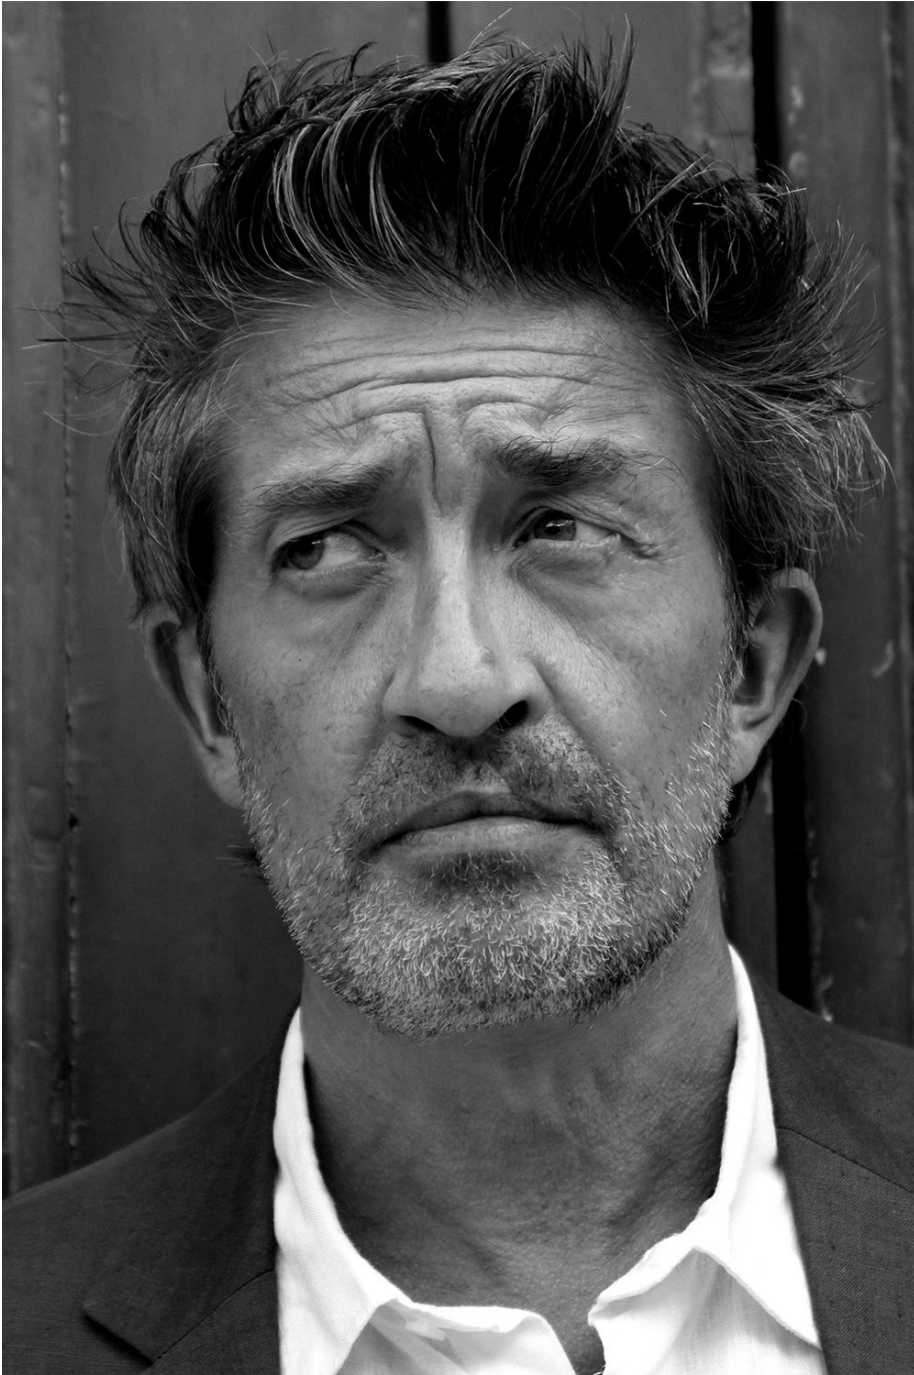

Alexandre Lemoux

Hauteur 168 | Veste 46 | Pantalon 38 | Pointure 40 | Cheveux Châtains | Yeux Verts

NMM

Alexandre Lemoux

Hauteur 168 | Veste 46 | Pantalon 38 | Pointure 40 | Cheveux Châtains | Yeux Verts

Alexandre Lemoux

Hauteur 168 | Veste 46 | Pantalon 38 | Pointure 40 | Cheveux Châtains | Yeux Verts

M M