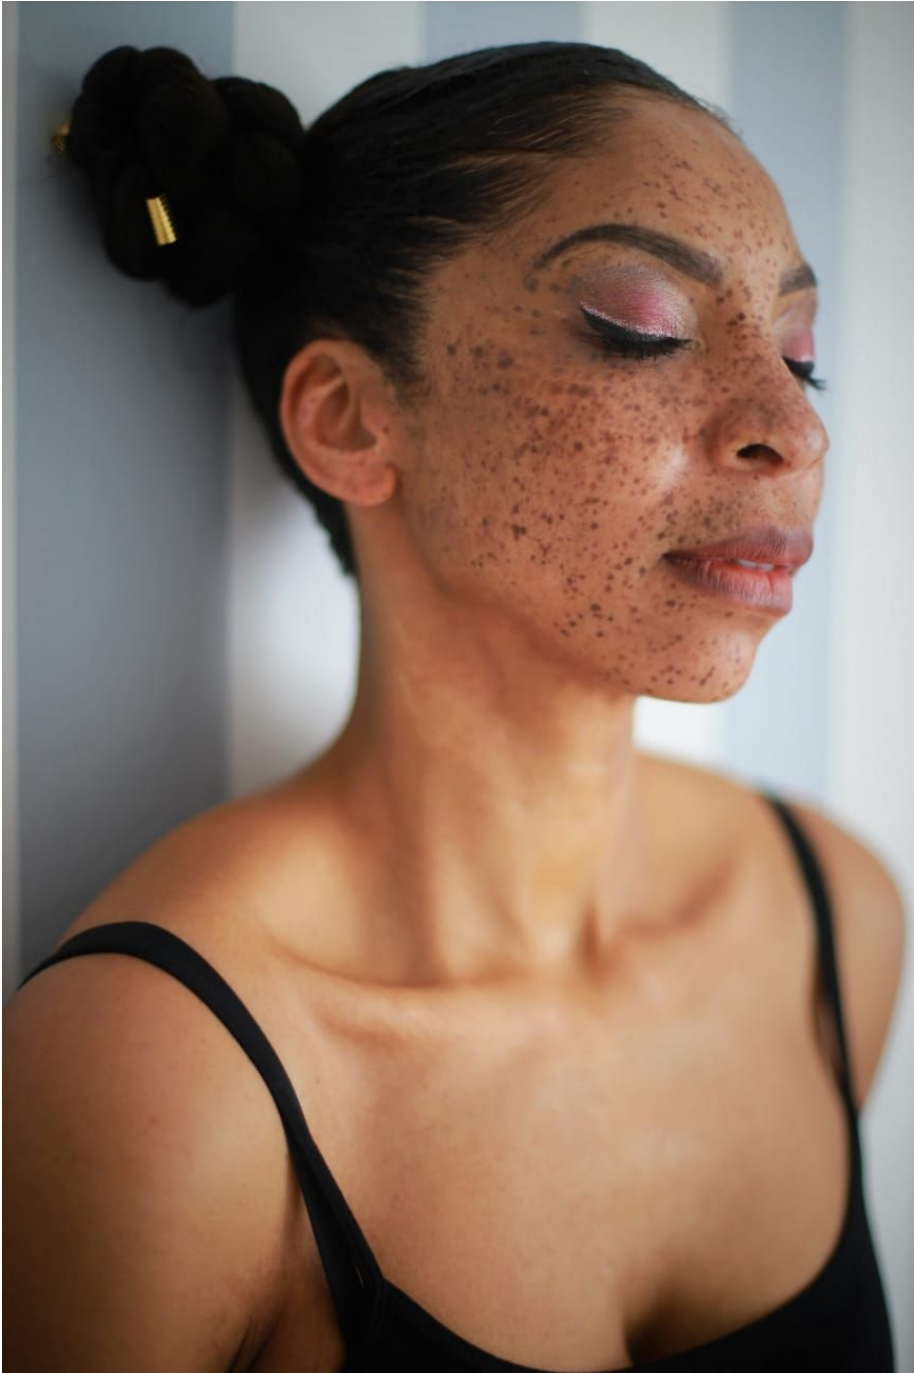

Christelle Ngoie

Hauteur 170 | Tour de poitrine 90 | Veste 36 | Pantalon 36 | Pointure 39 | Cheveux Bruns | Yeux Noirs