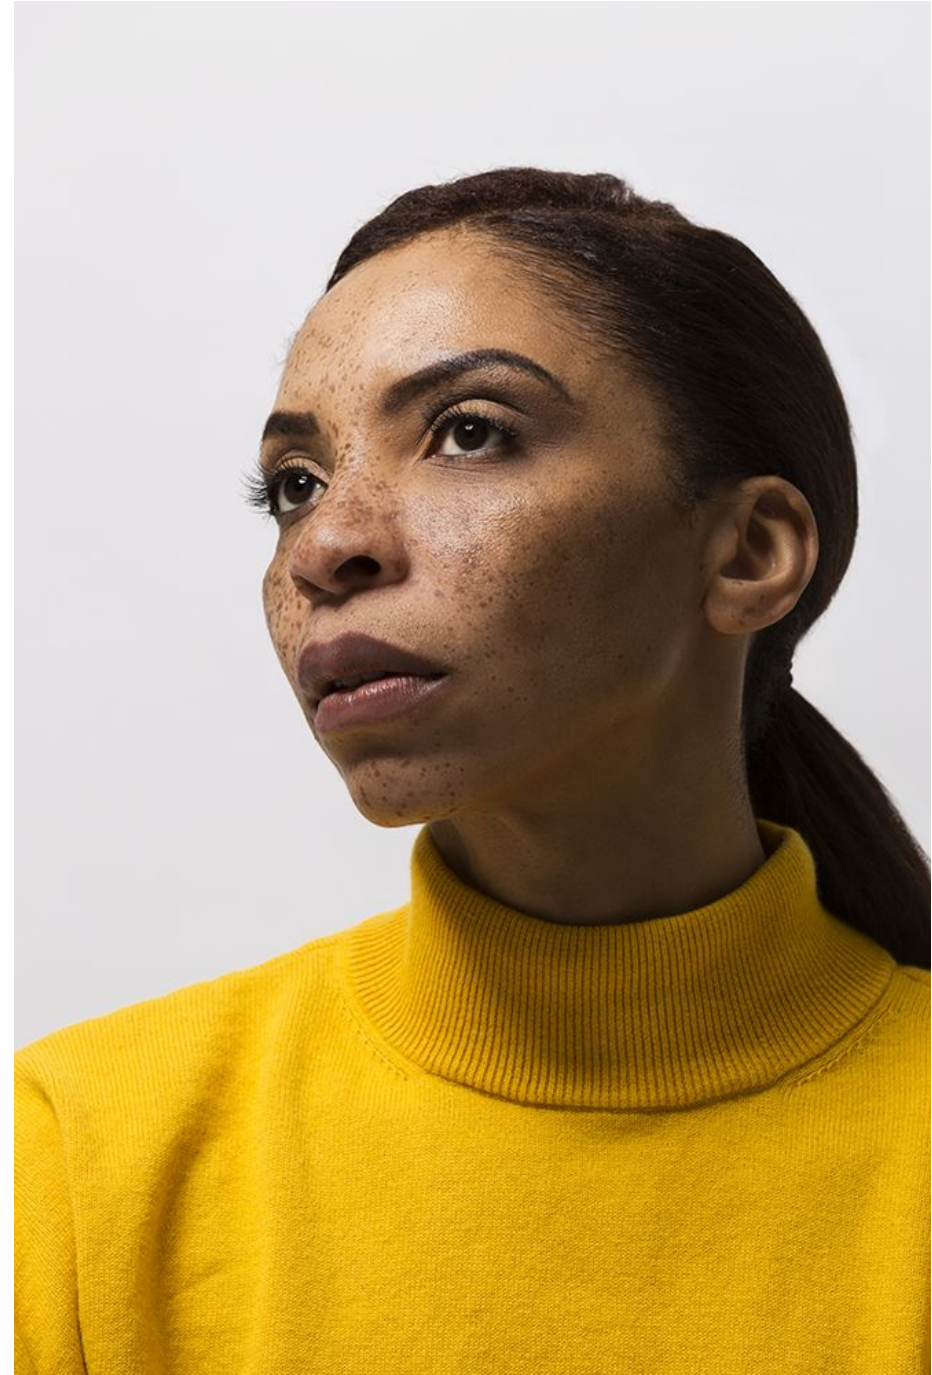

Christelle Ngoie

Hauteur 170 | Tour de poitrine 90 | Veste 36 | Pantalon 36 | Pointure 39 | Cheveux Bruns |
Yeux Noirs