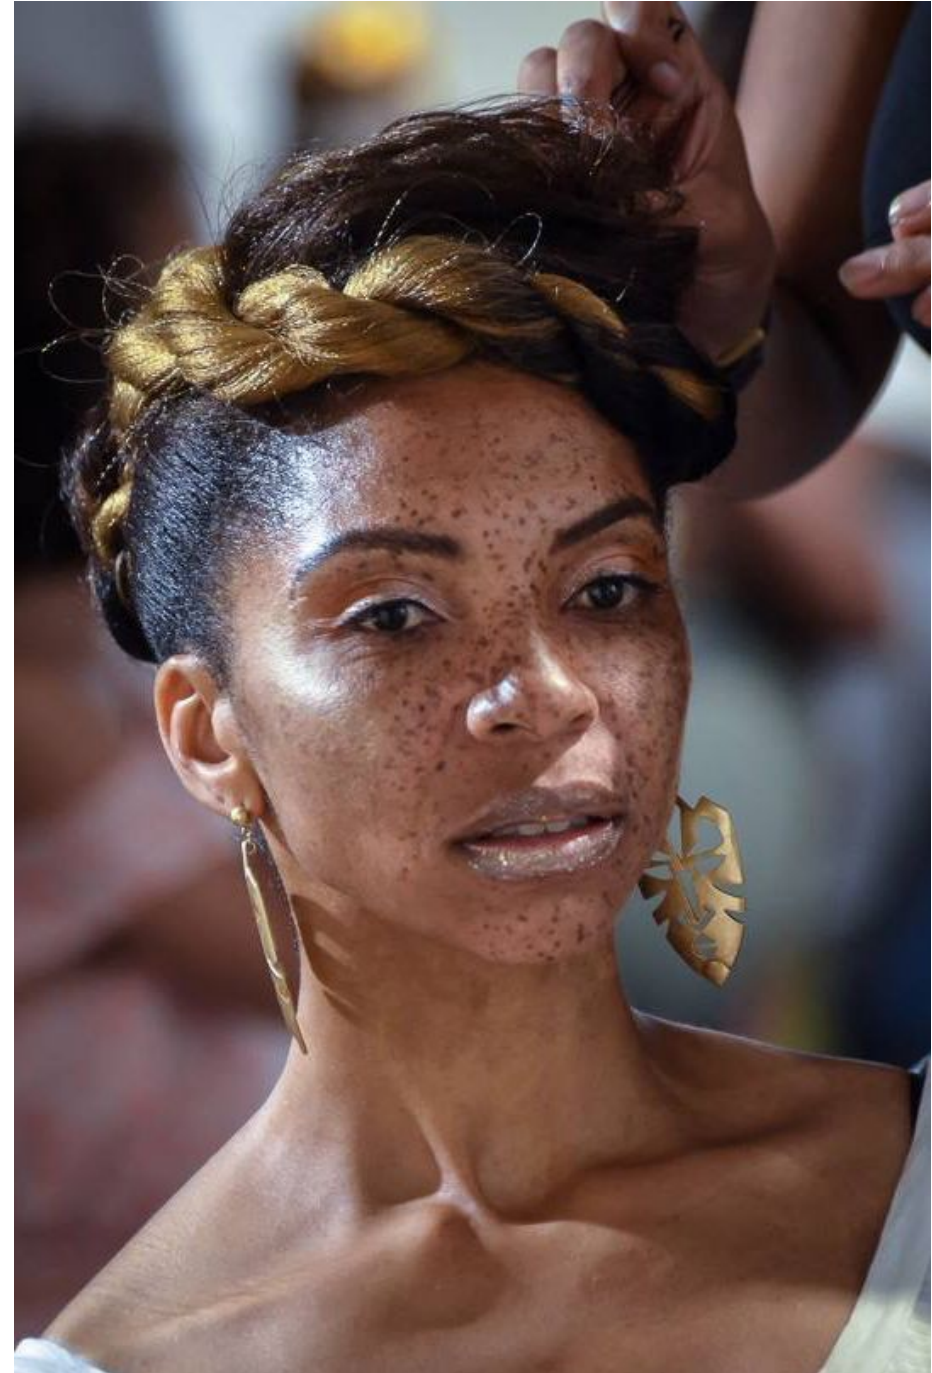

Christelle Ngoie

Hauteur 170 | Tour de poitrine 90 | Veste 36 | Pantalon 36 | Pointure 39 | Cheveux Bruns | Yeux Noirs