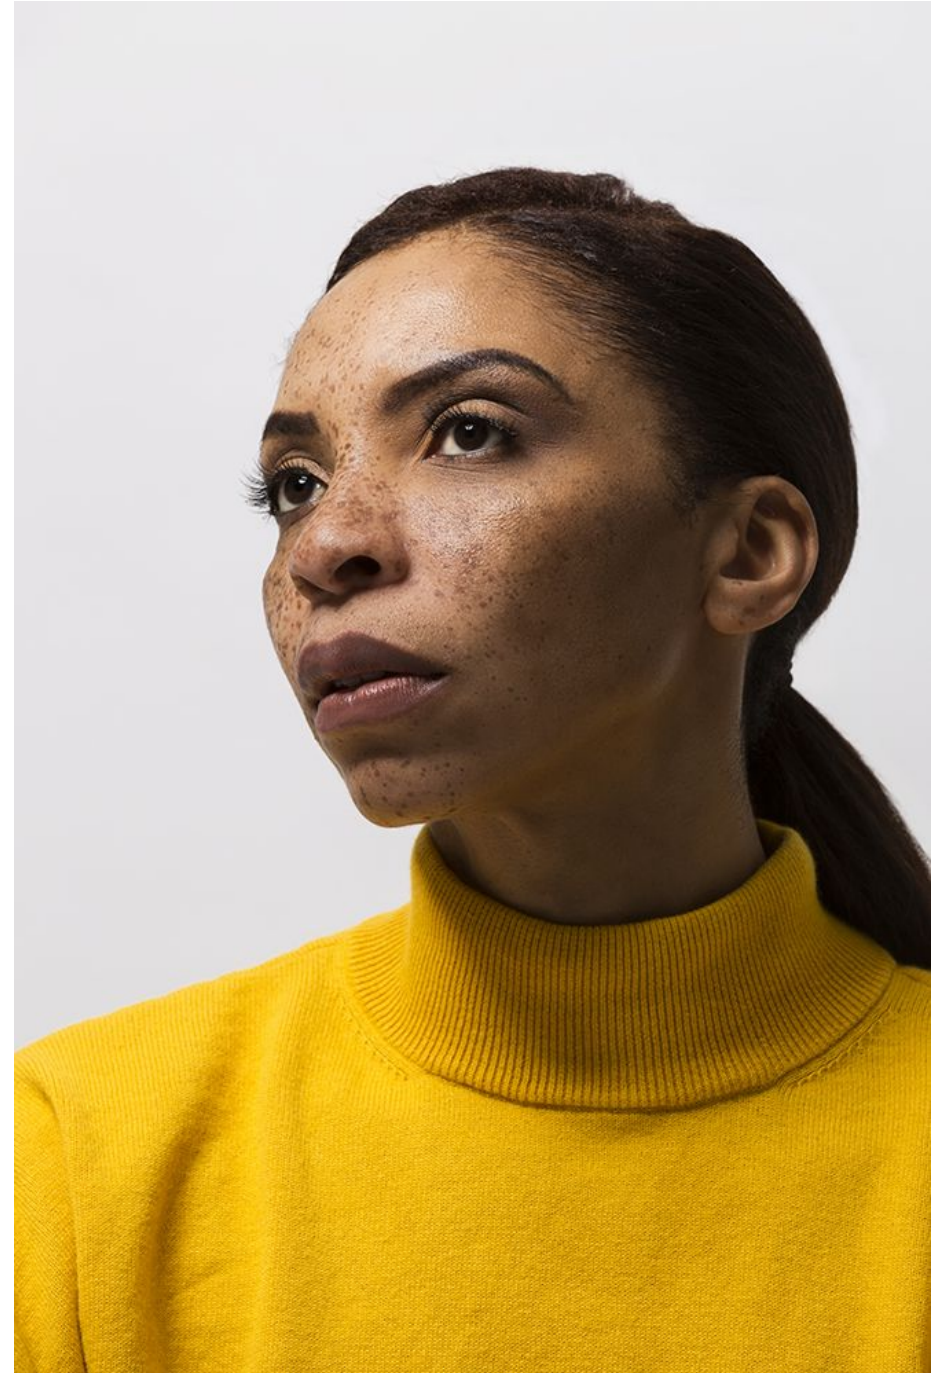

Christelle Ngoie

Hauteur 170 | Tour de poitrine 90 | Veste 36 | Pantalon 36 | Pointure 39 | Cheveux Bruns |
Yeux Noirs