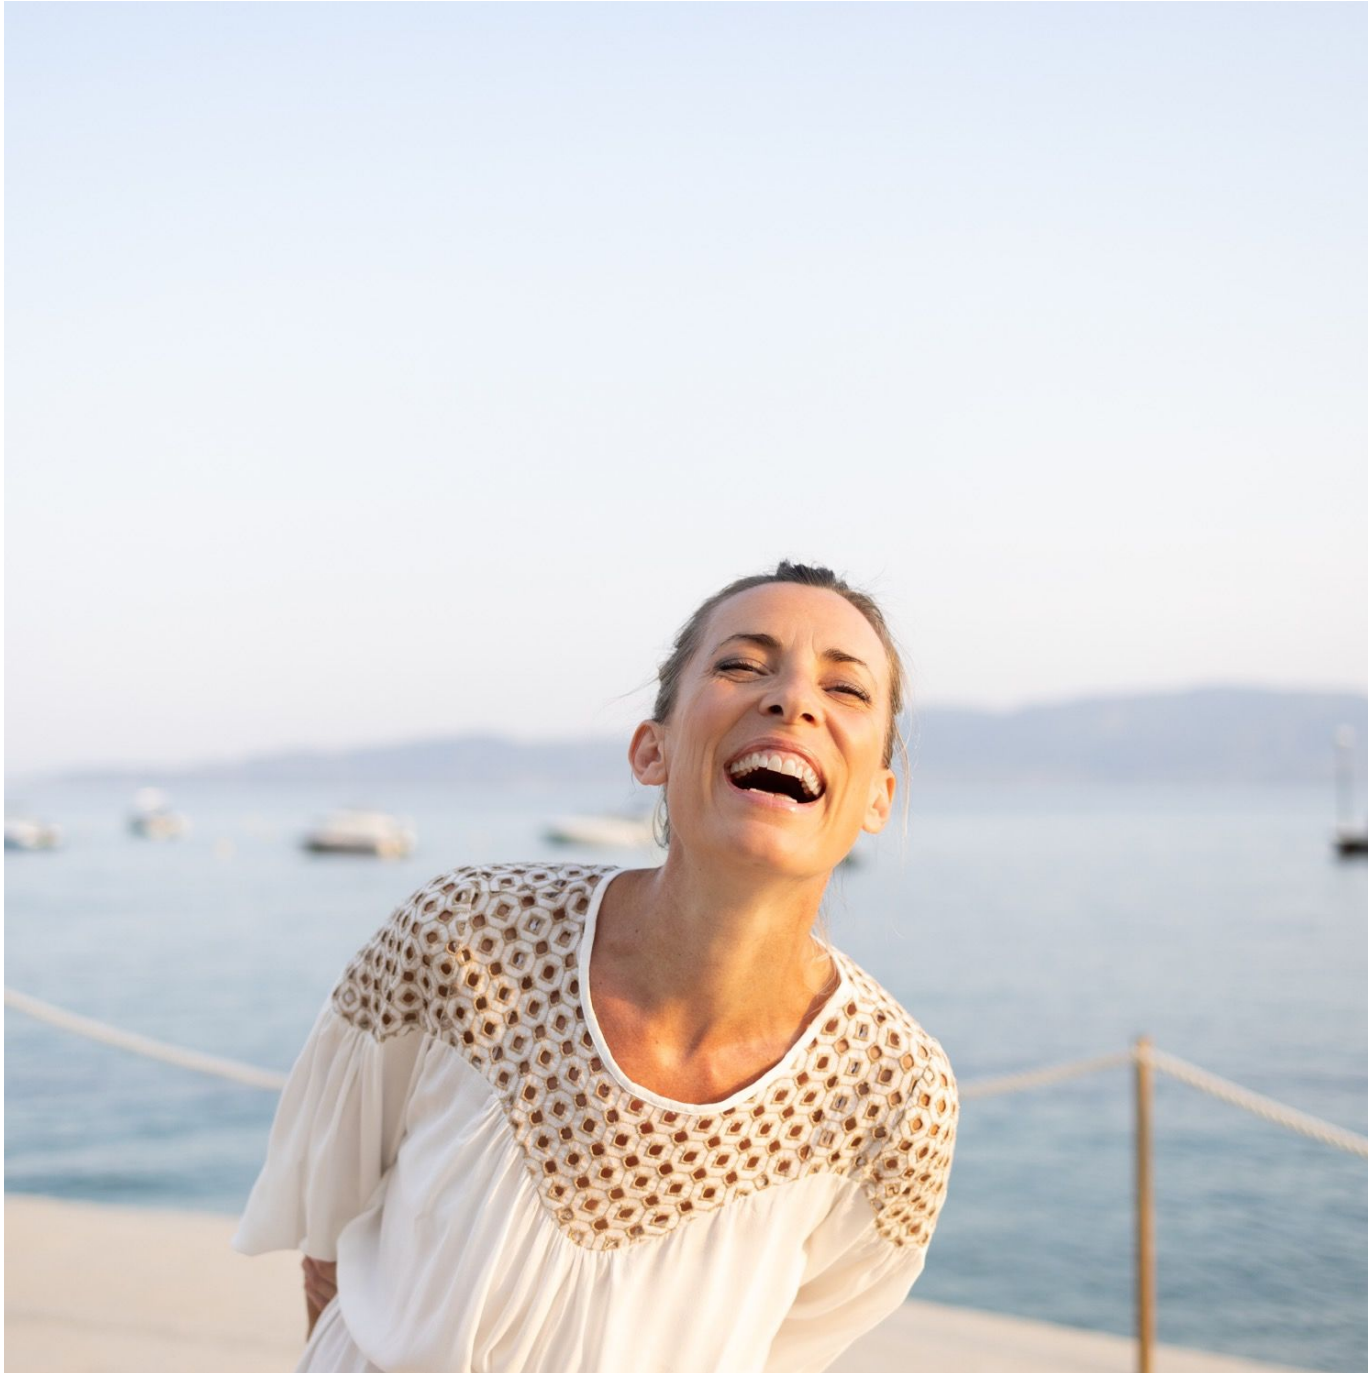

Valérie Labadie

Hauteur 177 | Tour de poitrine 90 | Taille 70 | Hanches 88 | Veste 38 | Pantalon 38 |
Pointure 41 | Cheveux Blonds | Yeux Bleus

NMM

Valérie Labadie

Hauteur 177 | Tour de poitrine 90 | Taille 70 | Hanches 88 | Veste 38 | Pantalon 38 |
Pointure 41 | Cheveux Blonds | Yeux Bleus

Valérie Labadie

Hauteur 177 | Tour de poitrine 90 | Taille 70 | Hanches 88 | Veste 38 | Pantalon 38 |
Pointure 41 | Cheveux Blonds | Yeux Bleus

Valérie Labadie

Hauteur 177 | Tour de poitrine 90 | Taille 70 | Hanches 88 | Veste 38 | Pantalon 38 |
Pointure 41 | Cheveux Blonds | Yeux Bleus

Valérie Labadie

Hauteur 177 | Tour de poitrine 90 | Taille 70 | Hanches 88 | Veste 38 | Pantalon 38 |
Pointure 41 | Cheveux Blonds | Yeux Bleus

Valérie Labadie

Hauteur 177 | Tour de poitrine 90 | Taille 70 | Hanches 88 | Veste 38 | Pantalon 38 |
Pointure 41 | Cheveux **Blonds** | Yeux **Bleus**