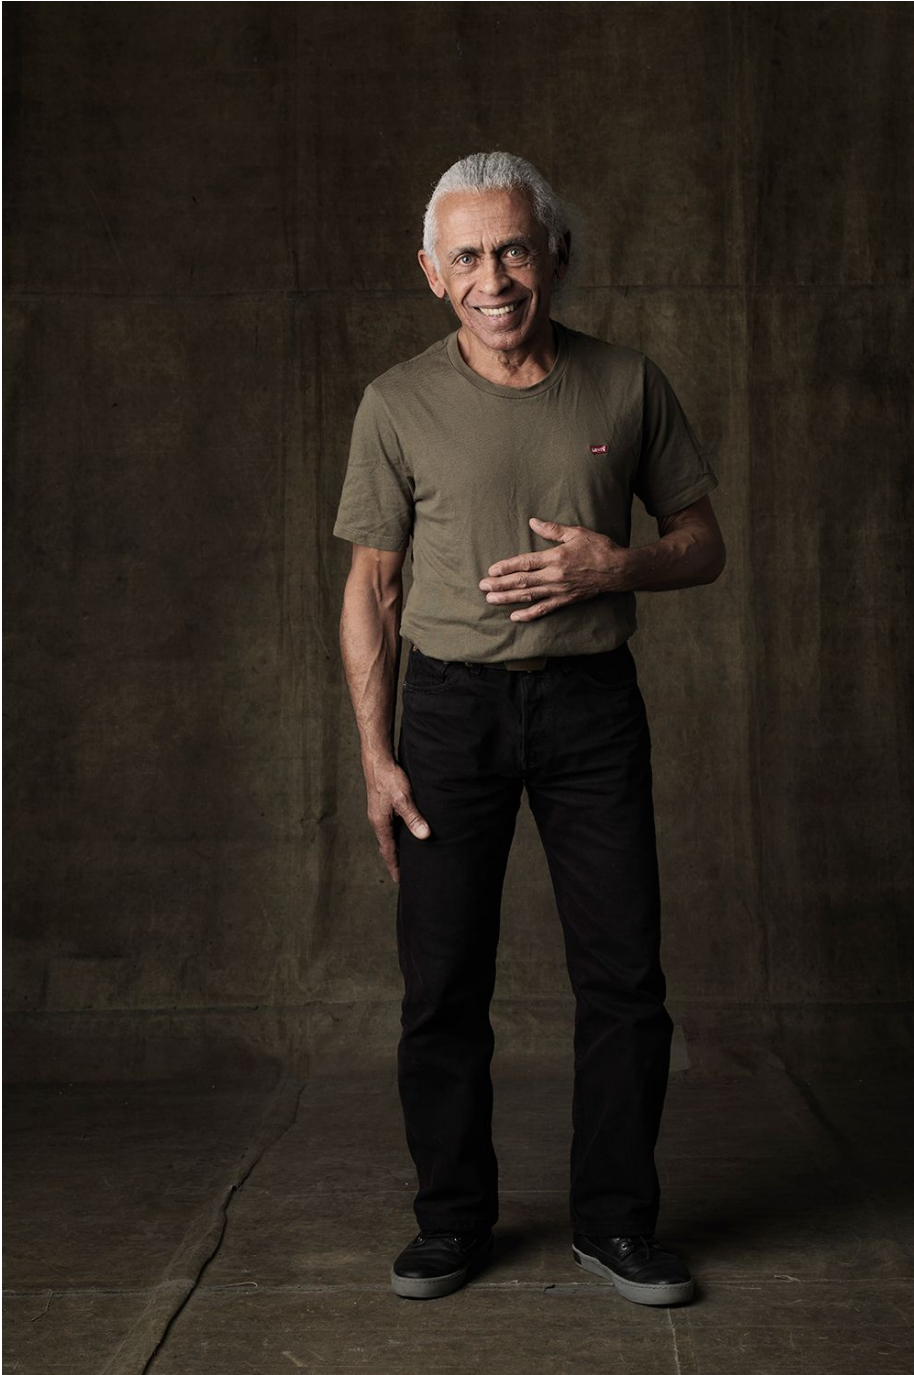

Charles Carrié

Hauteur 160 | Veste 44 | Pantalon 38 | Pointure 40 | Cheveux Blancs | Yeux Verts