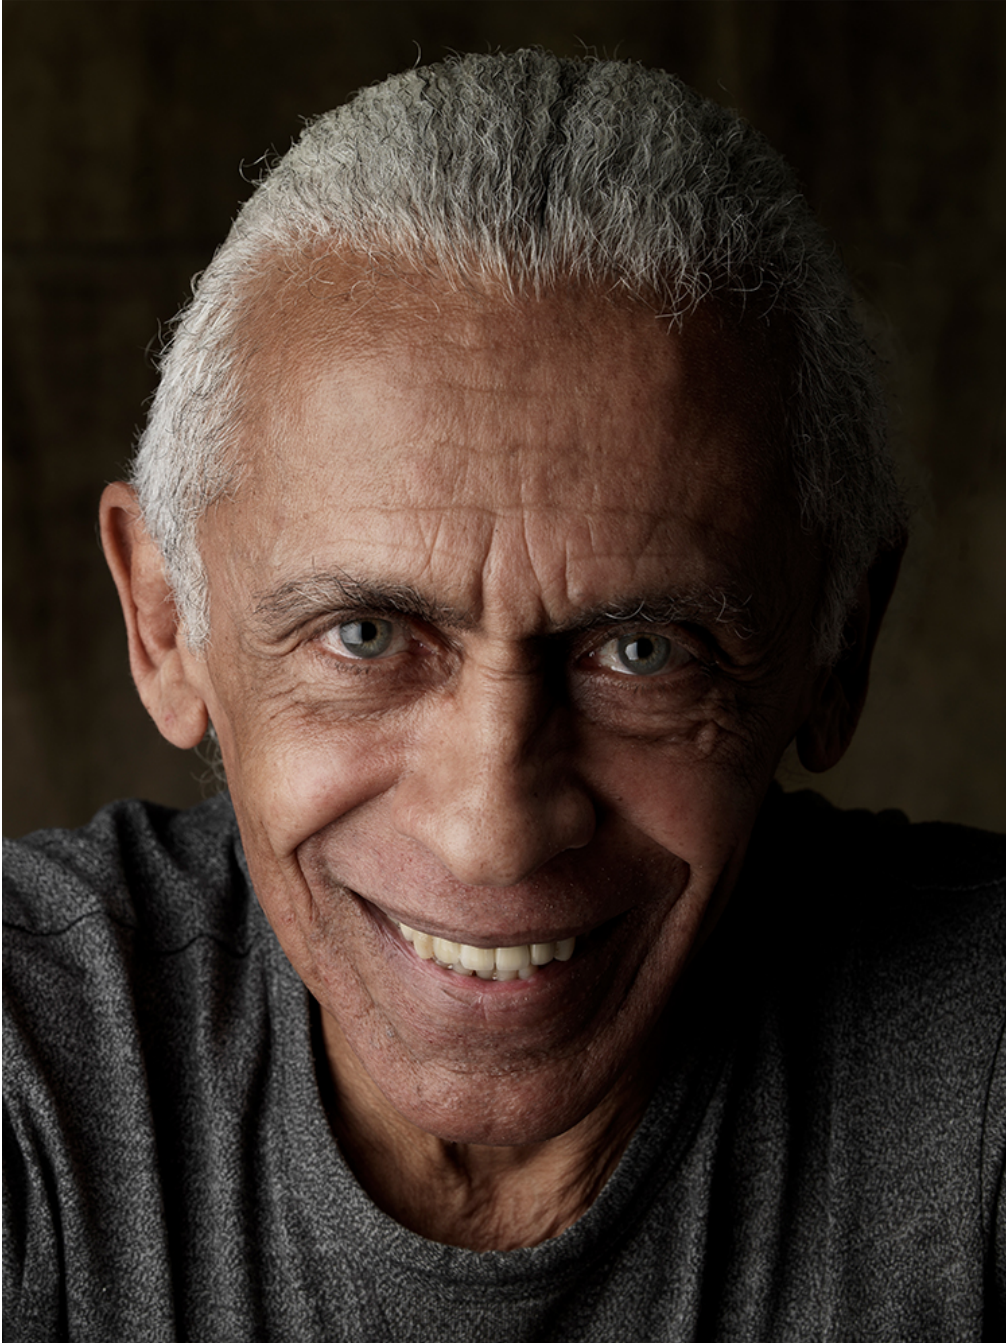

# Charles Carrié

Hauteur 160 | Veste 44 | Pantalon 38 | Pointure 40 | Cheveux Blancs | Yeux Verts

**NMM**

# Charles Carrié

Hauteur 160 | Veste 44 | Pantalon 38 | Pointure 40 | Cheveux Blancs | Yeux Verts