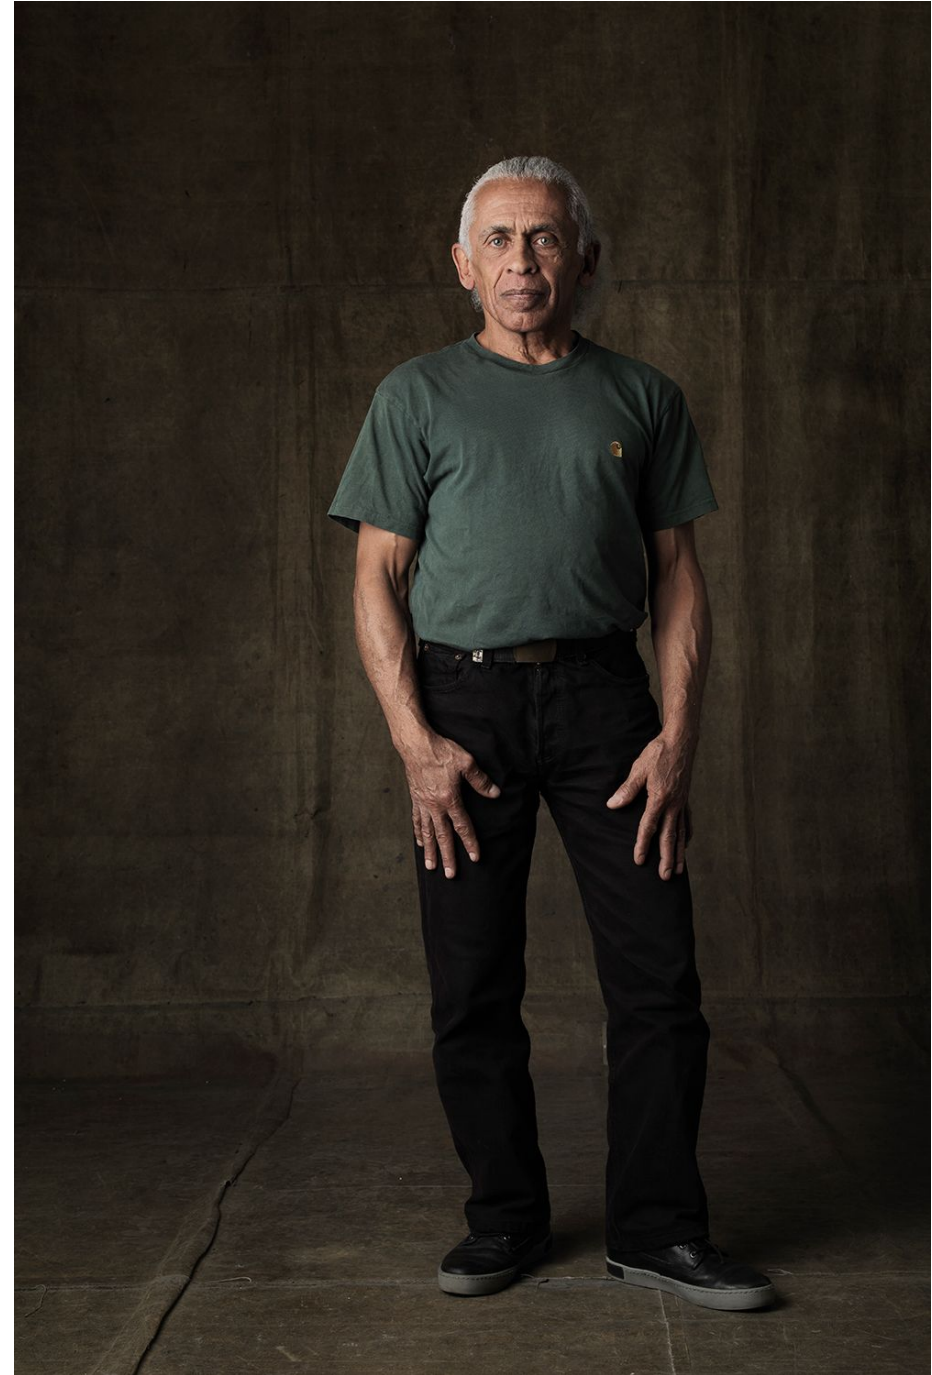

Charles Carrié

Hauteur 160 | Veste 44 | Pantalon 38 | Pointure 40 | Cheveux Blancs | Yeux Verts