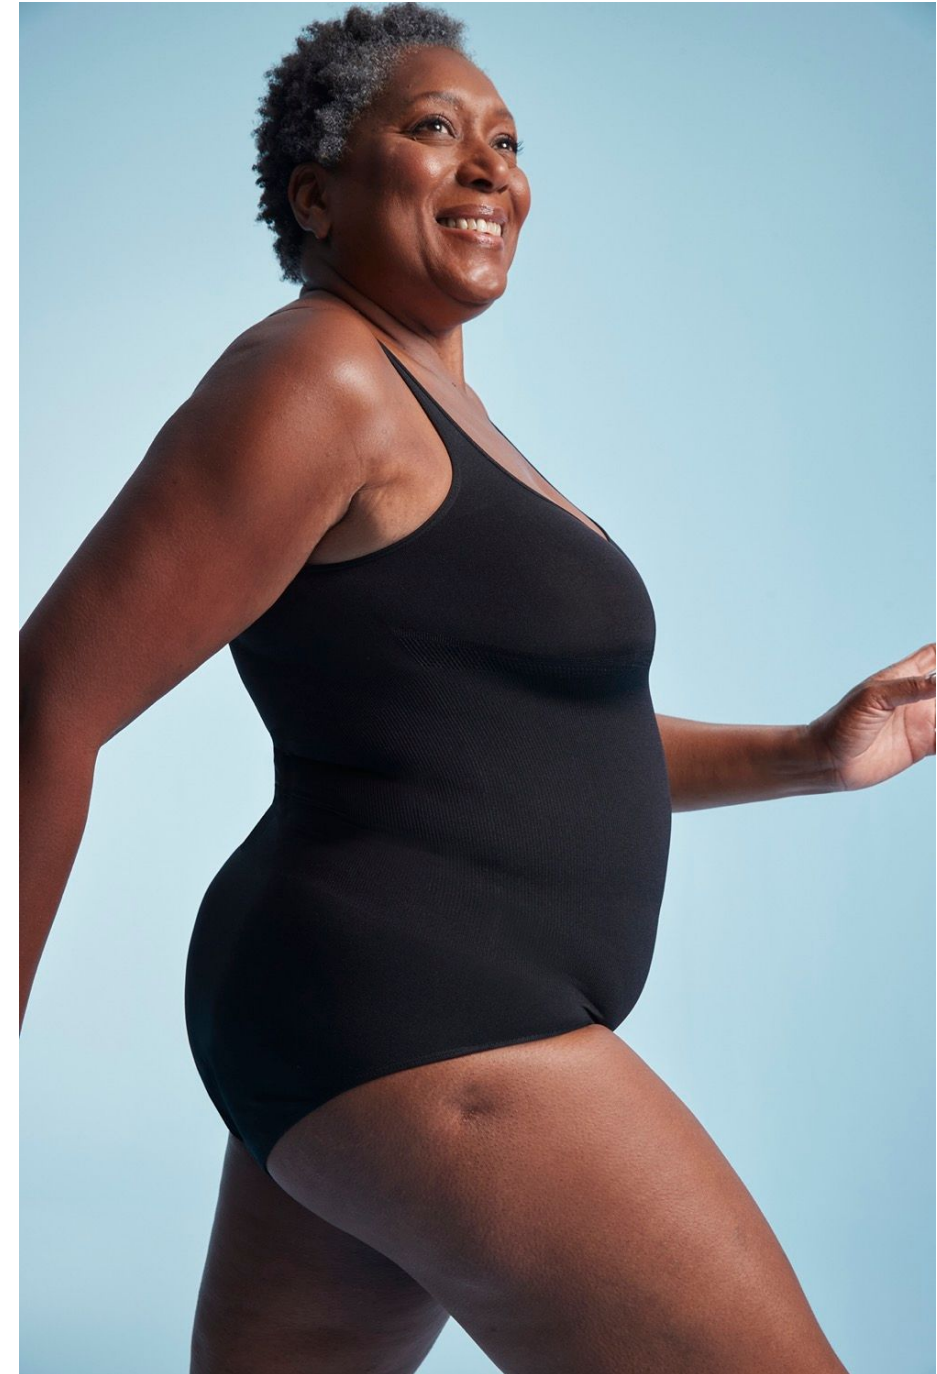

to

ELDERLY

Joy Phillips

Hauteur 174 | Tour de poitrine 112 | Taille 98 | Hanches 113 | Veste 46 | Pantalon 46 |
Pointure 42 | Cheveux Noirs | Yeux Noirs

Joy Phillips

Hauteur 174 | Tour de poitrine 112 | Taille 98 | Hanches 113 | Veste 46 | Pantalon 46 |
Pointure 42 | Cheveux Noirs | Yeux Noirs

Atoderm
THE DAILY LIFE-CHANGER
DRY & ECZEMA-PRONE SKIN

Joy Phillips

Hauteur 174 | Tour de poitrine 112 | Taille 98 | Hanches 113 | Veste 46 | Pantalon 46 |
Pointure 42 | Cheveux Noirs | Yeux Noirs

**Serving you
more tennis**