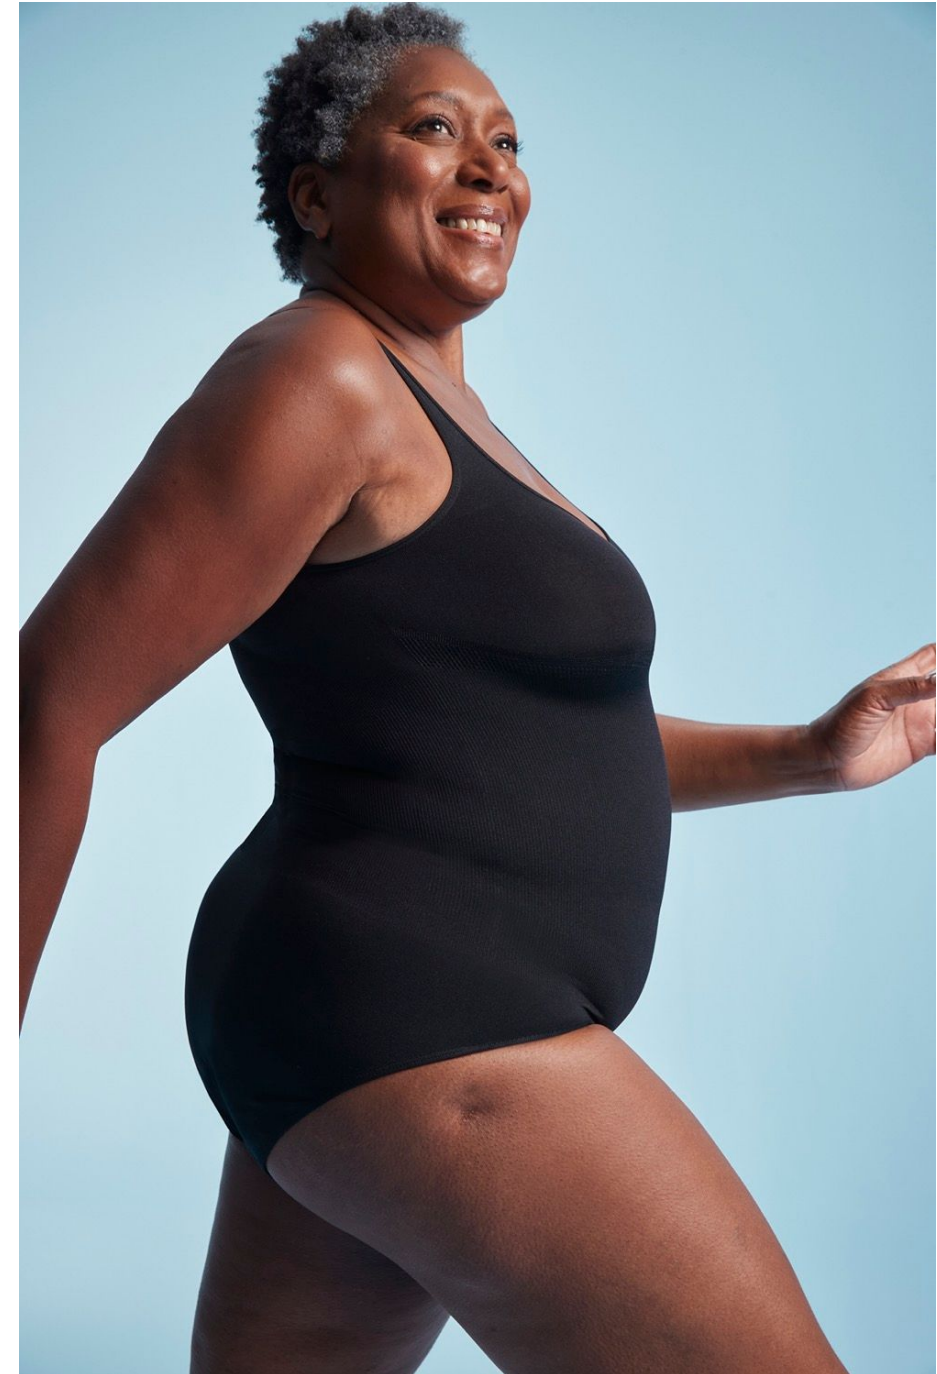

Joy Phillips

Hauteur 174 | Tour de poitrine 112 | Taille 98 | Hanches 113 | Veste 46 | Pantalon 46 |
Pointure 42 | Cheveux Noirs | Yeux Noirs

Atoderm
THE DAILY LIFE-CHANGER
DRY & ECZEMA-PRONE SKIN