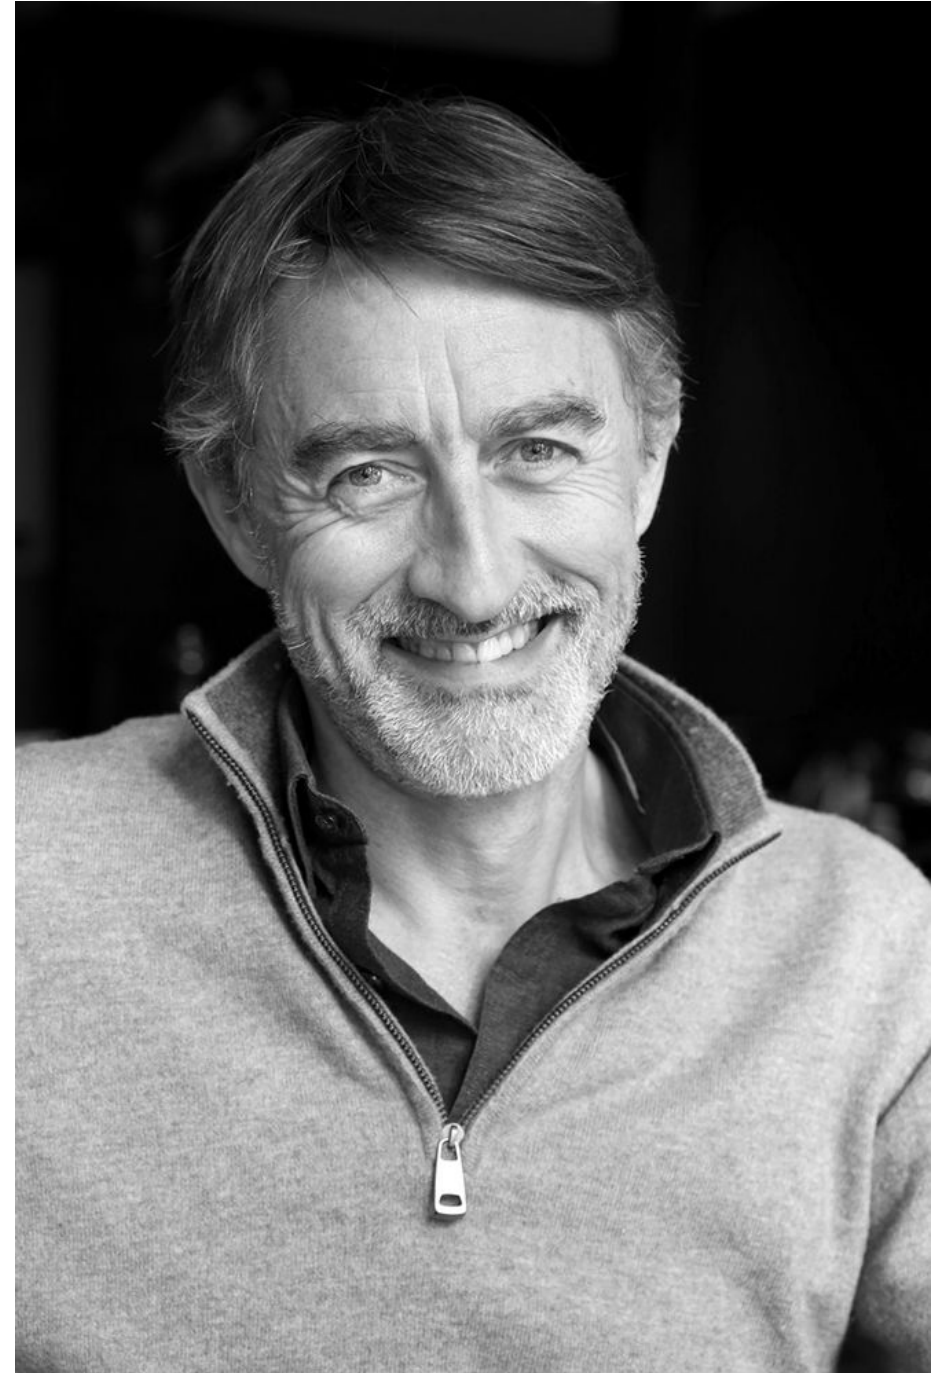

# Sylvain Saint Jalmes

Hauteur 180 | Tour de poitrine 92 | Taille 80 | Hanches 92 | Veste 48 | Pantalon 40 |  
Pointure 41 | Cheveux Châtains Clairs | Yeux Bleus

**MM**

# Sylvain Saint Jalmes

Hauteur 180 | Tour de poitrine 92 | Taille 80 | Hanches 92 | Veste 48 | Pantalon 40 |  
Pointure 41 | Cheveux Châtains Clairs | Yeux Bleus