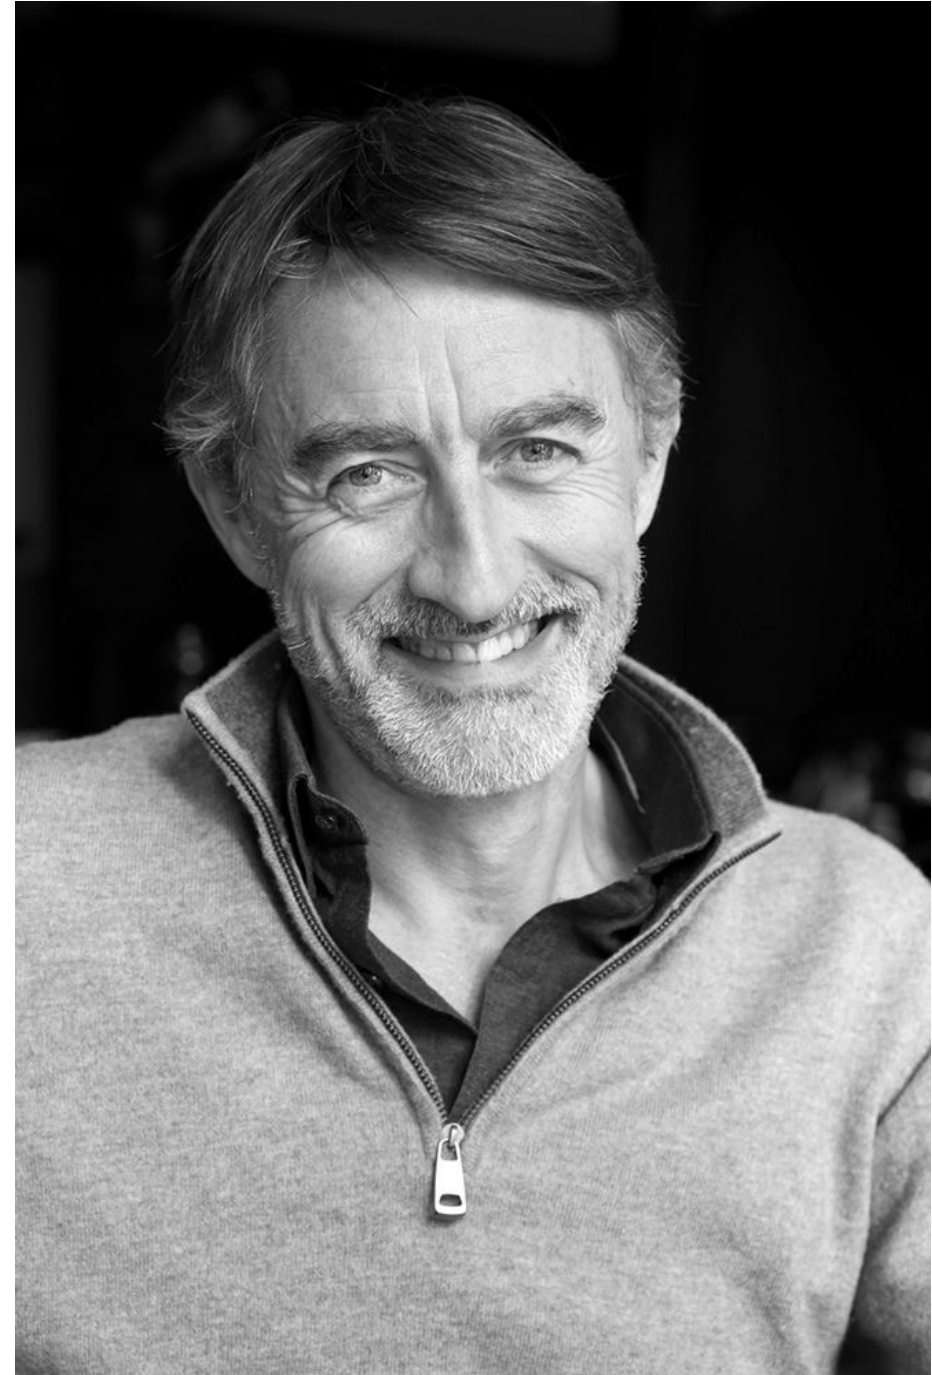

Sylvain Saint Jalmes

Hauteur 180 | Tour de poitrine 92 | Taille 80 | Hanches 92 | Veste 48 | Pantalon 40 |
Pointure 41 | Cheveux Châtains Clairs | Yeux Bleus

NMM

Sylvain Saint Jalmes

Hauteur 180 | Tour de poitrine 92 | Taille 80 | Hanches 92 | Veste 48 | Pantalon 40 |
Pointure 41 | Cheveux Châtains Clairs | Yeux Bleus

Sylvain Saint Jalmes

Hauteur 180 | Tour de poitrine 92 | Taille 80 | Hanches 92 | Veste 48 | Pantalon 40 |
Pointure 41 | Cheveux Châtains Clairs | Yeux Bleus

M M