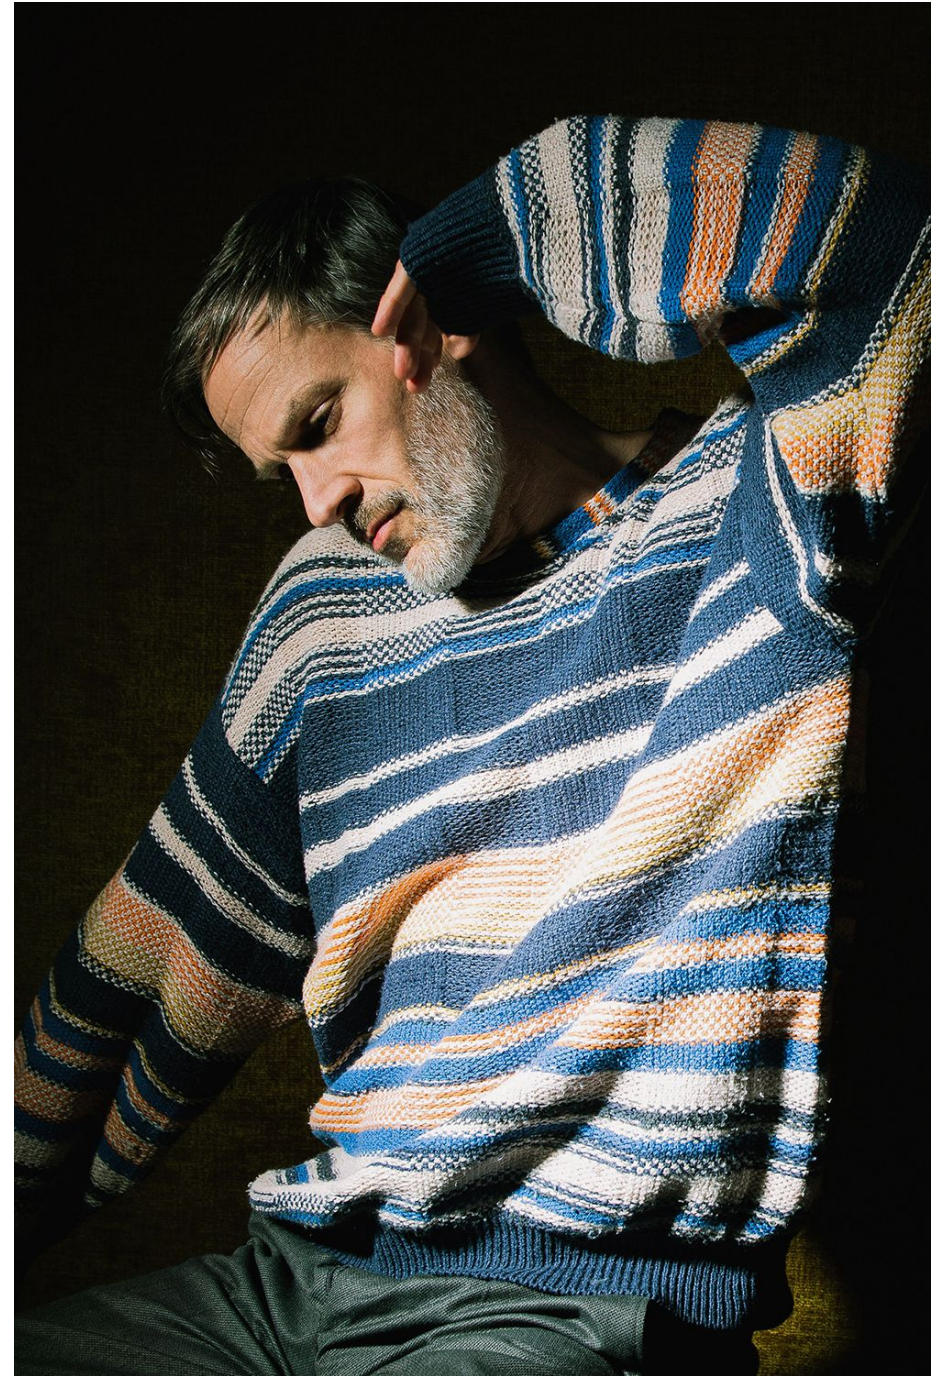

Baldur

Hauteur 186 | Tour de poitrine 103 | Taille 79 | Hanches 96 | Pointure 44 | Cheveux Bruns |
Yeux Marrons