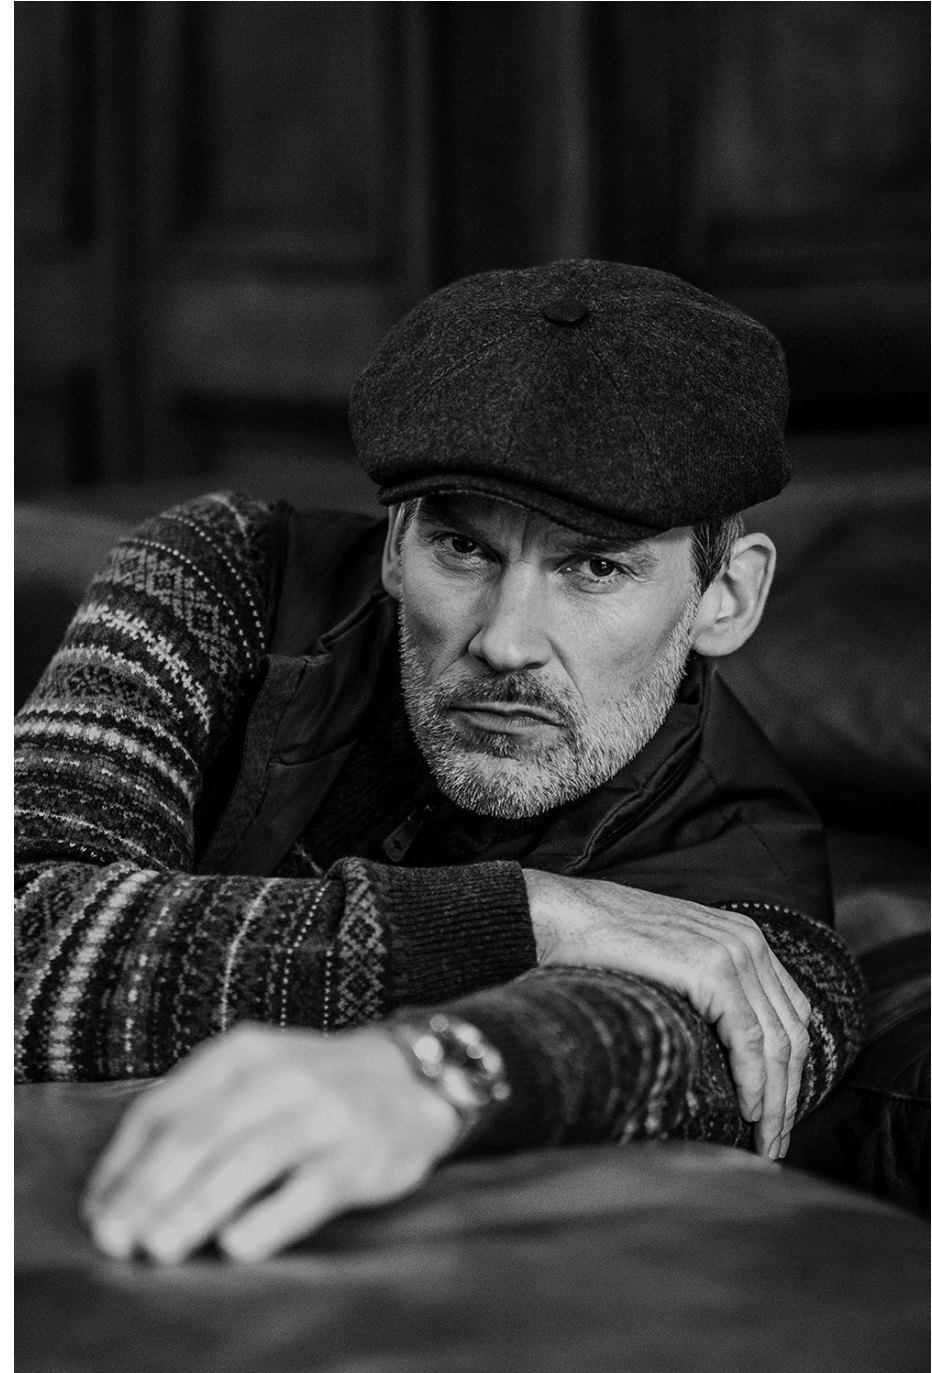

Baldur

Hauteur 186 | Tour de poitrine 103 | Taille 79 | Hanches 96 | Pointure 44 | Cheveux Bruns |
Yeux Marrons