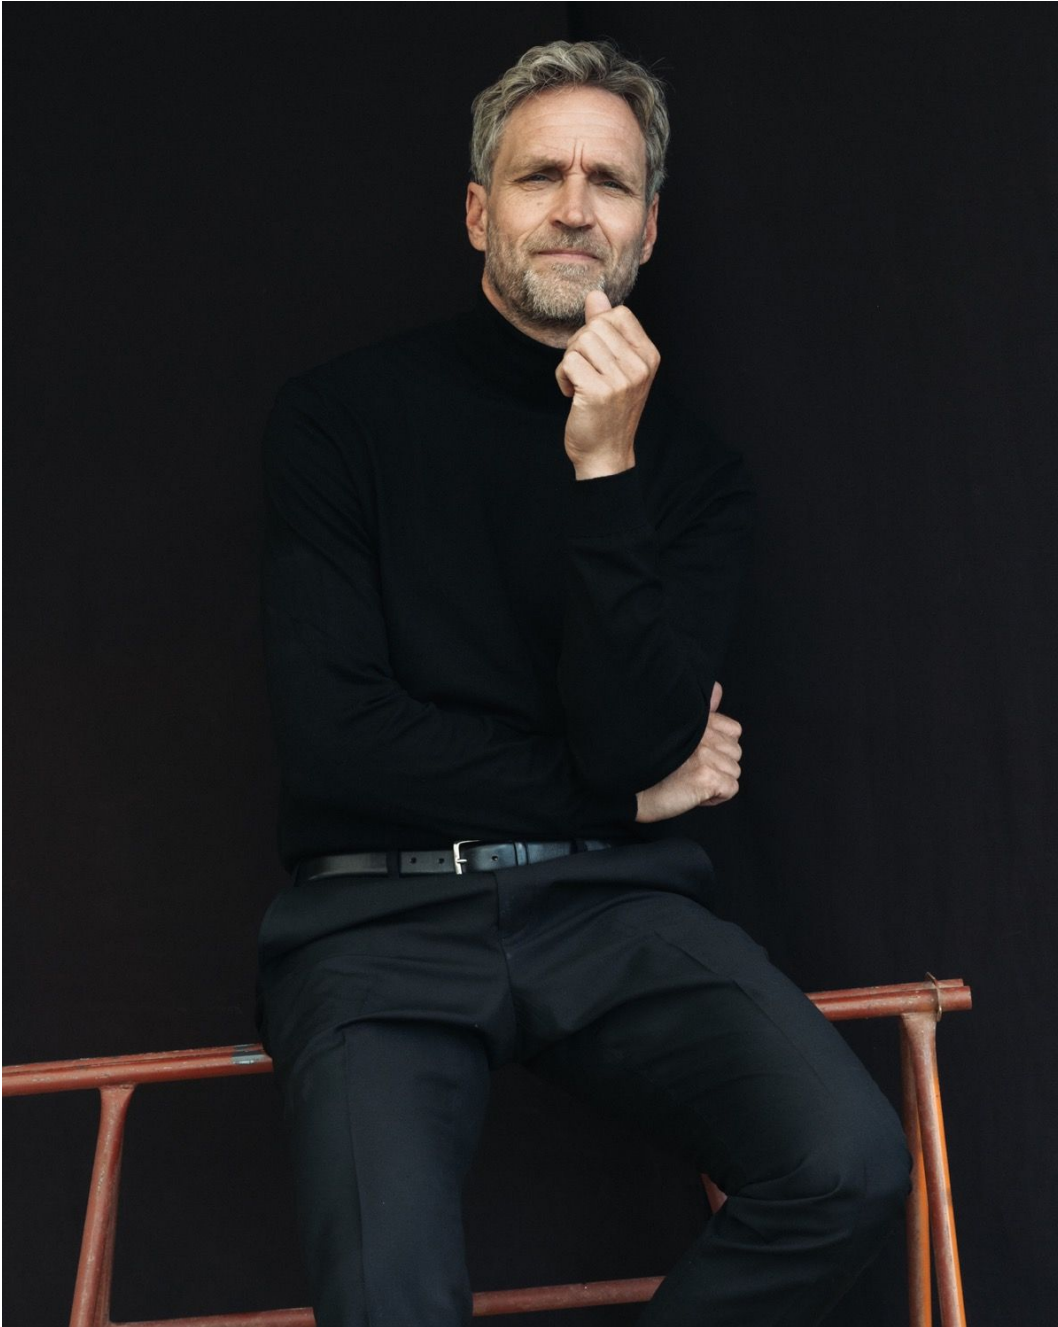

Piet Van Dijk

Hauteur 182 | Veste 48 | Pointure 43 | Cheveux Blonds | Yeux Gris