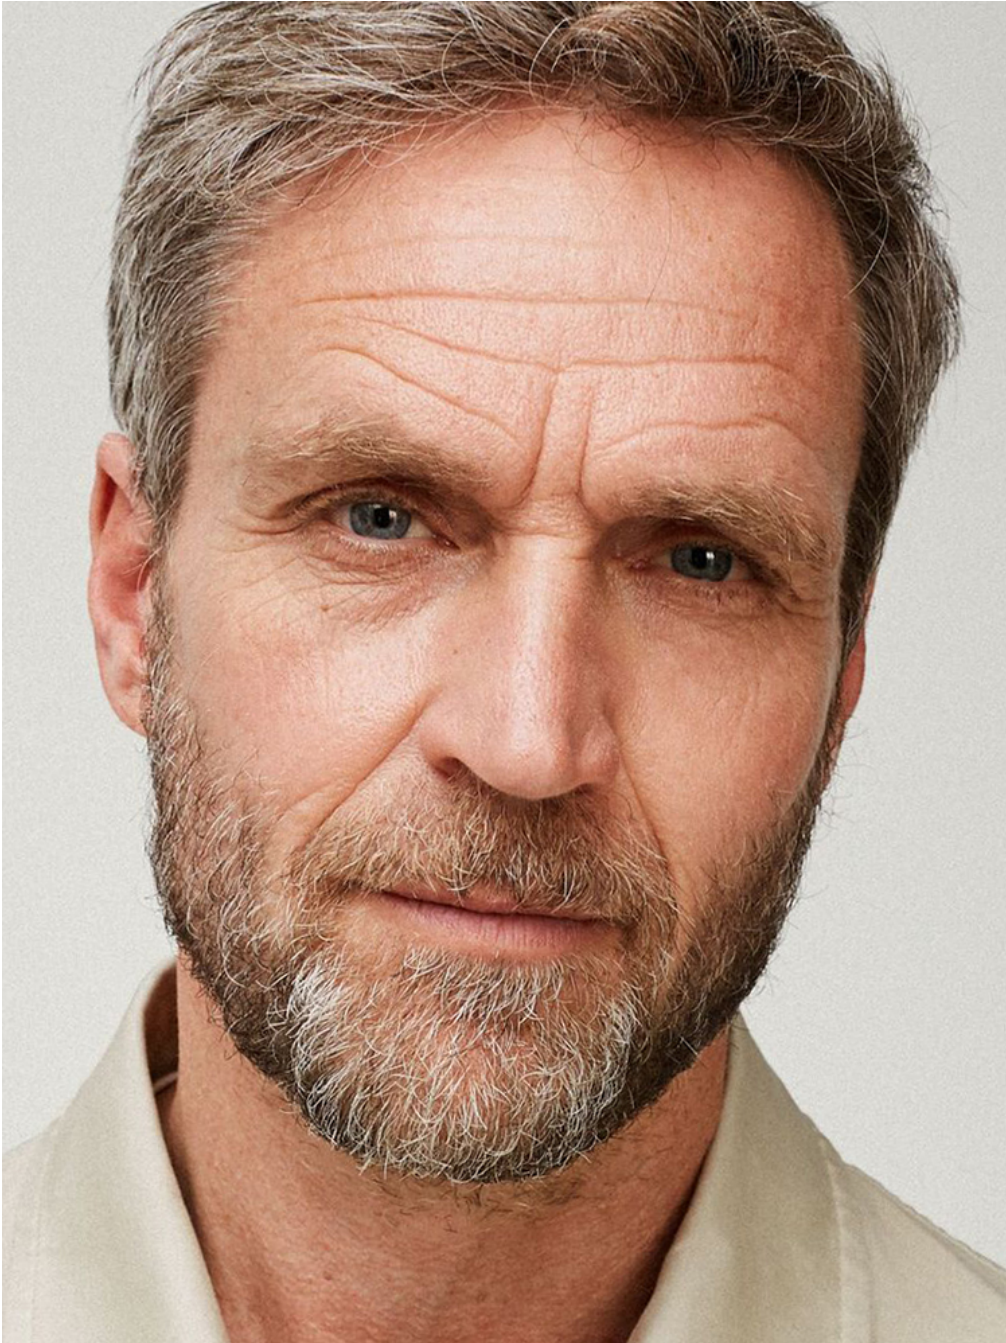

# Piet Van Dijk

Hauteur 182 | Veste 48 | Pointure 43 | Cheveux Blonds | Yeux Gris

**NMM**

# Piet Van Dijk

Hauteur 182 | Veste 48 | Pointure 43 | Cheveux Blonds | Yeux Gris