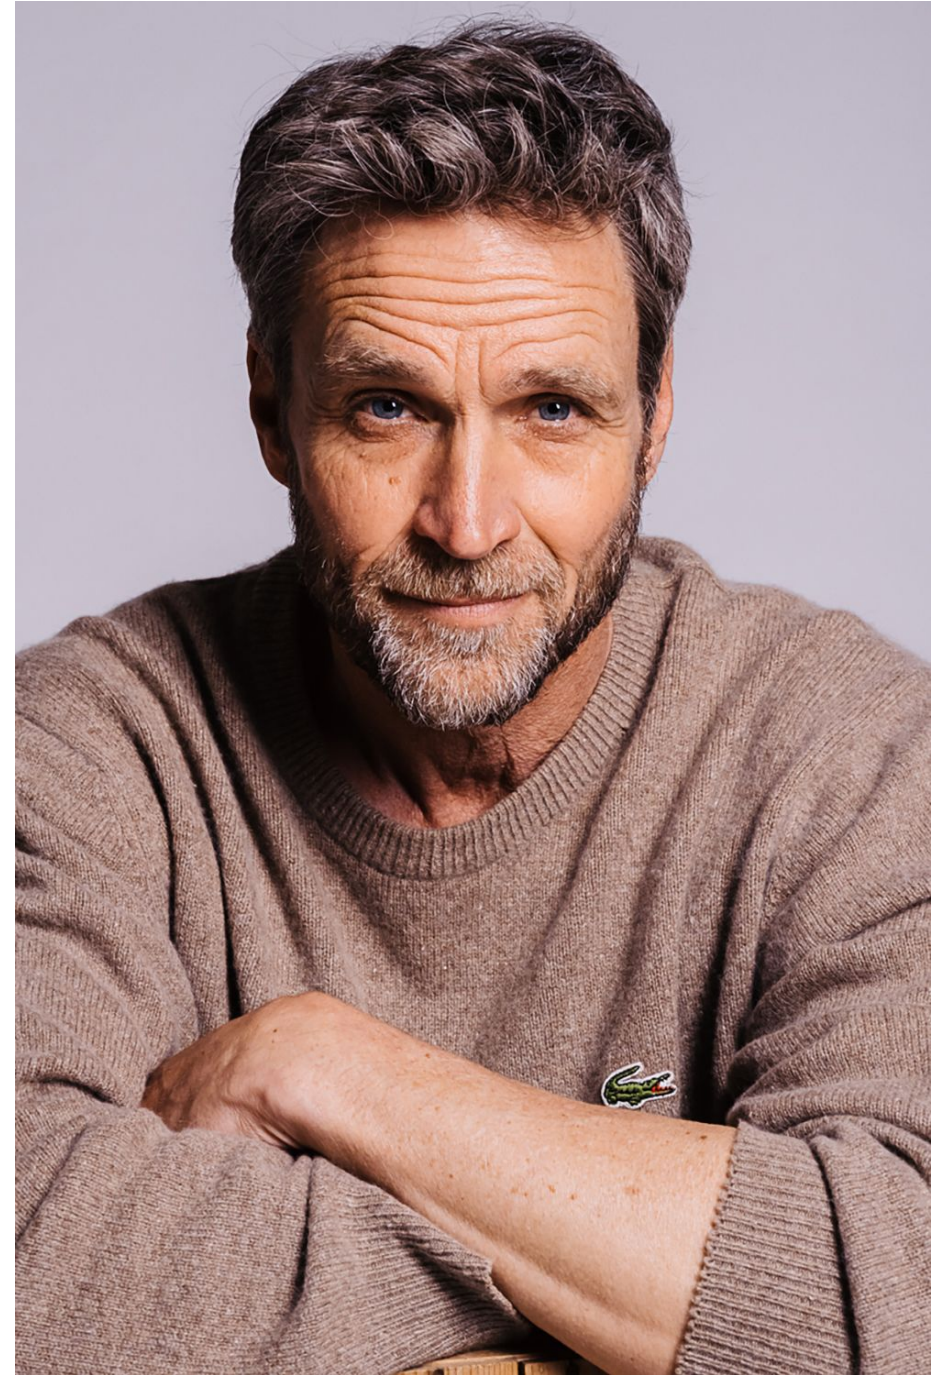

Piet Van Dijk

Hauteur 182 | Veste 48 | Pointure 43 | Cheveux Blonds | Yeux Gris