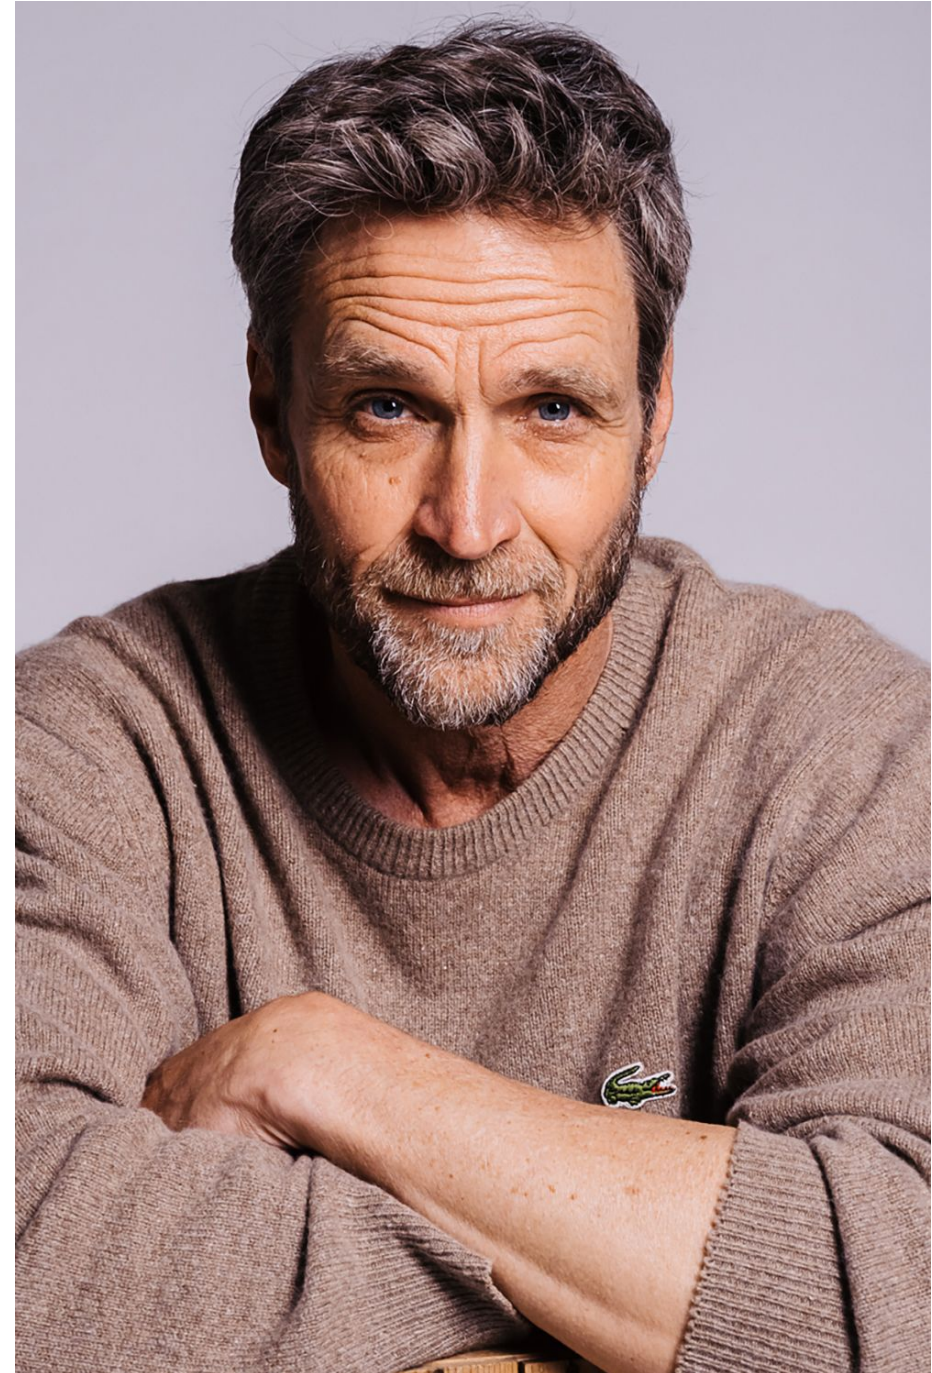

Piet Van Dijk

Hauteur 182 | Veste 48 | Pointure 43 | Cheveux Blonds | Yeux Gris