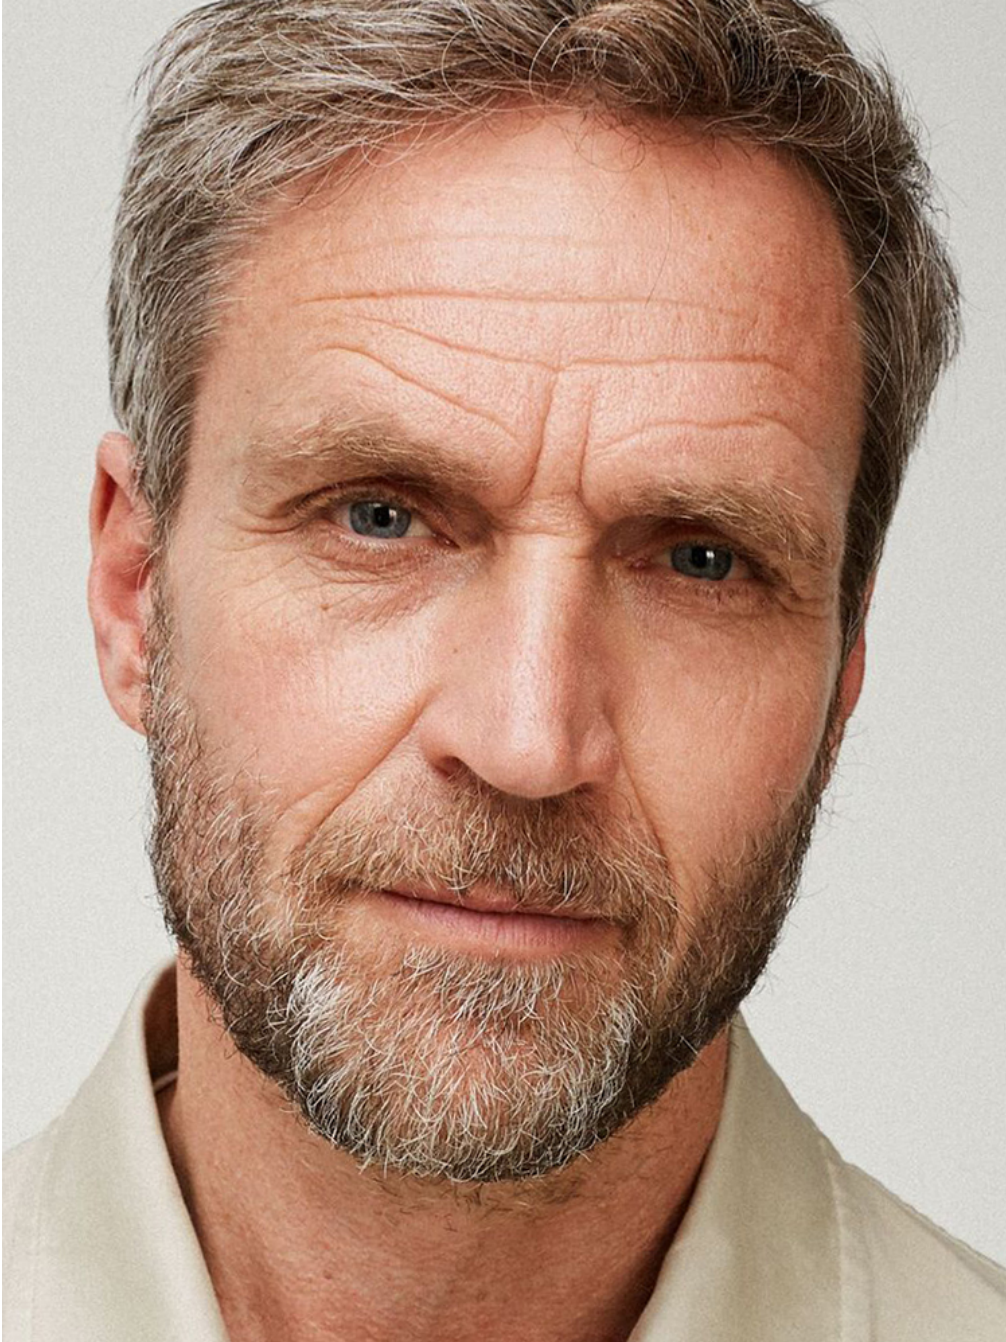

# Piet Van Dijk

Hauteur 182 | Veste 48 | Pointure 43 | Cheveux Blonds | Yeux Gris

**NMM**

# Piet Van Dijk

Hauteur 182 | Veste 48 | Pointure 43 | Cheveux Blonds | Yeux Gris