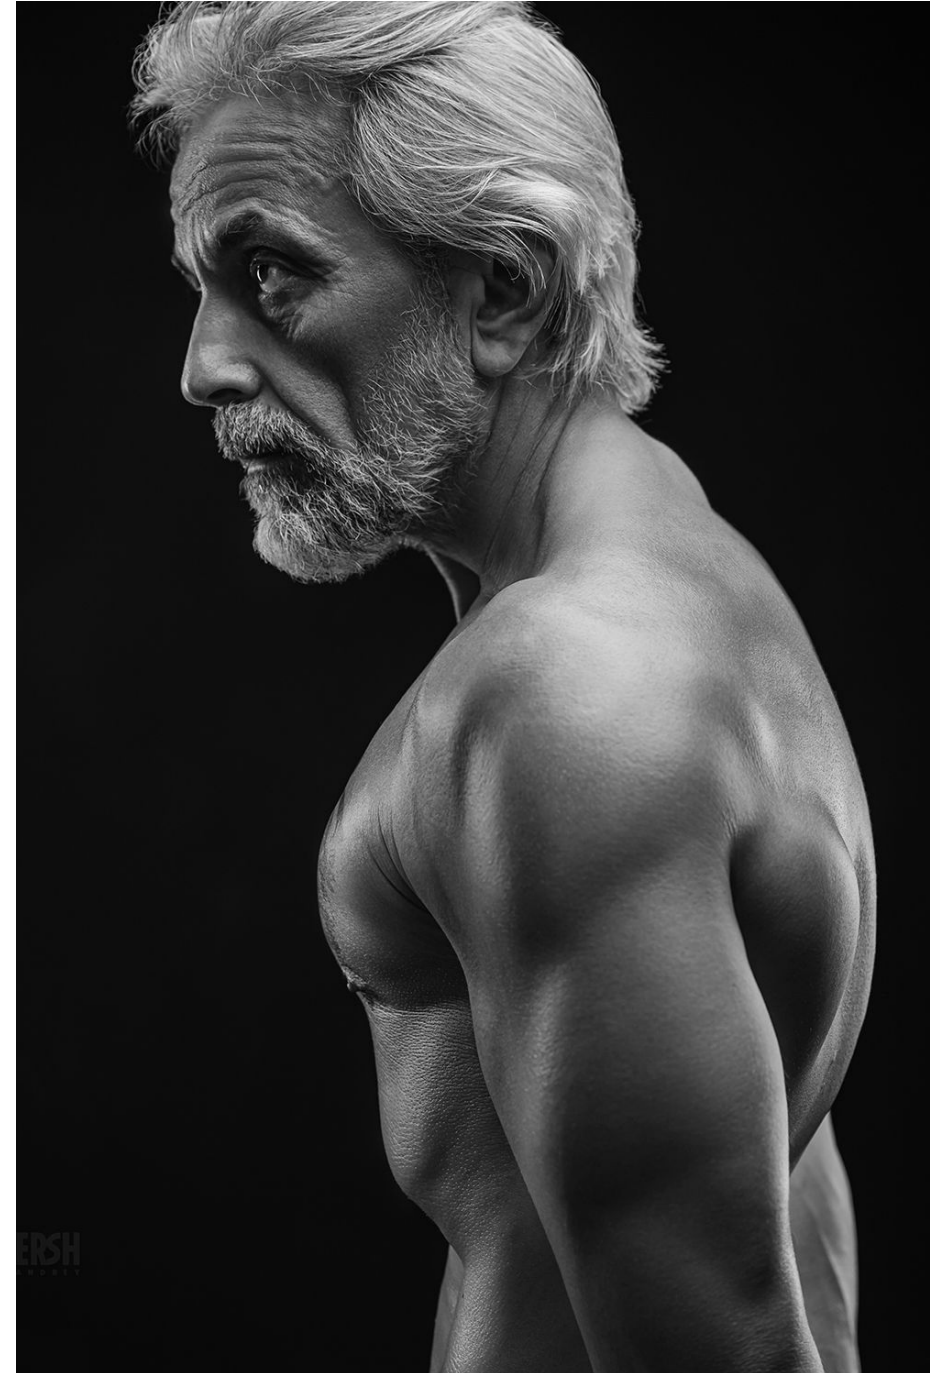

Edouard Novikov

Hauteur 176 | Veste 48 | Pantalon 36 | Pointure 41,5 | Cheveux Gris | Yeux Noisettes

NMM

Edouard Novikov

Hauteur 176 | Veste 48 | Pantalon 36 | Pointure 41,5 | Cheveux Gris | Yeux Noisettes

Edouard Novikov

Hauteur 176 | Veste 48 | Pantalon 36 | Pointure 41,5 | Cheveux Gris | Yeux Noisettes

Edouard Novikov

Hauteur 176 | Veste 48 | Pantalon 36 | Pointure 41,5 | Cheveux Gris | Yeux Noisettes

M M