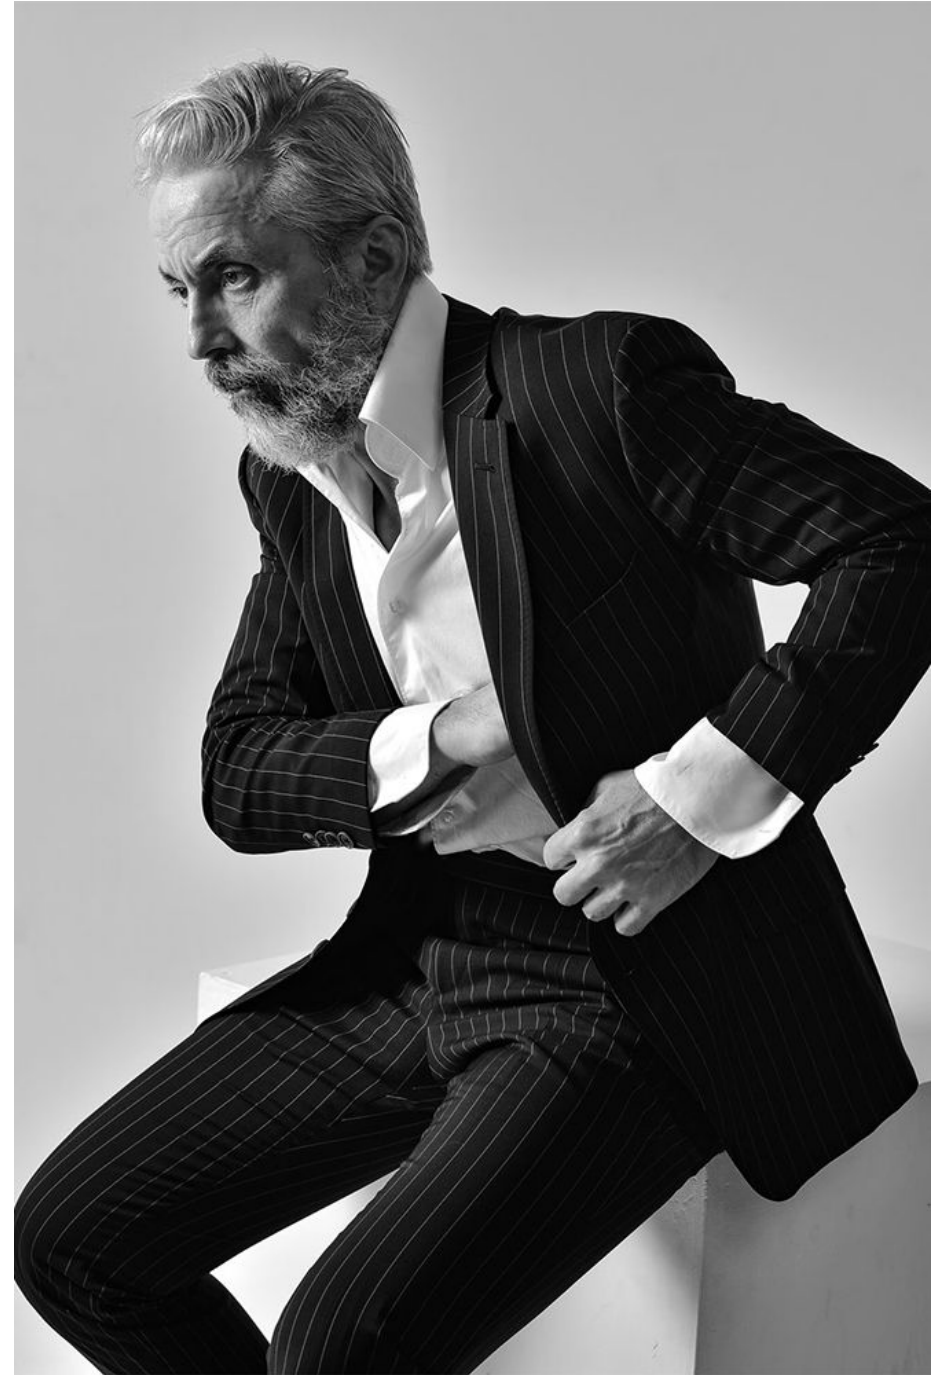

# Edouard Novikov

Hauteur 176 | Veste 48 | Pantalon 36 | Pointure 41,5 | Cheveux Gris | Yeux Noisettes

**NMM**

# Edouard Novikov

Hauteur 176 | Veste 48 | Pantalon 36 | Pointure 41,5 | Cheveux Gris | Yeux Noisettes