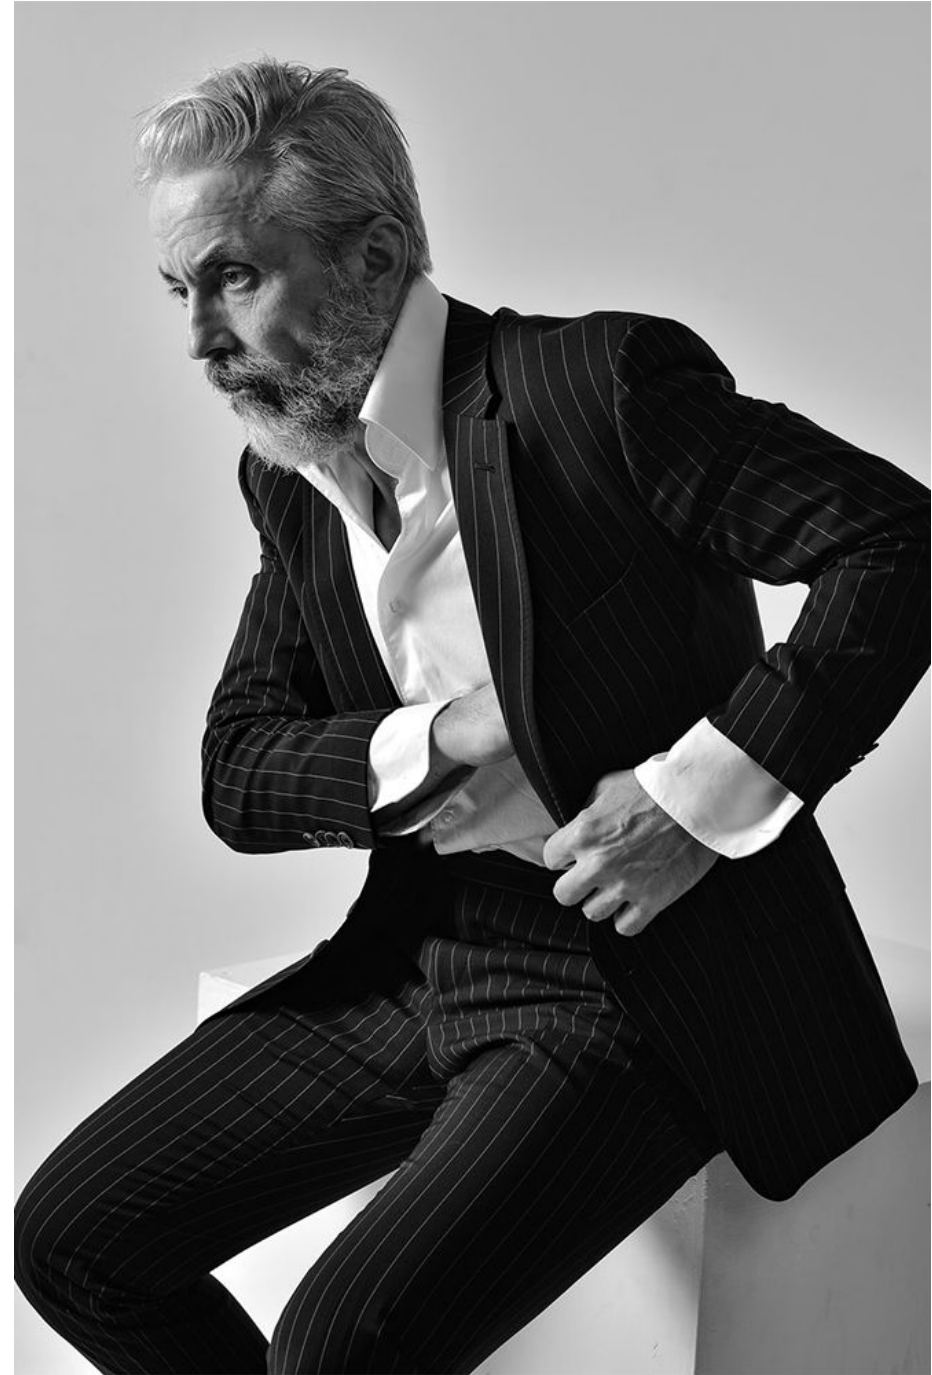

Edouard Novikov

Hauteur 176 | Veste 48 | Pantalon 36 | Pointure 41,5 | Cheveux Gris | Yeux Noisettes

NMM

Edouard Novikov

Hauteur 176 | Veste 48 | Pantalon 36 | Pointure 41,5 | Cheveux Gris | Yeux Noisettes

Edouard Novikov

Hauteur 176 | Veste 48 | Pantalon 36 | Pointure 41,5 | Cheveux Gris | Yeux Noisettes

Edouard Novikov

Hauteur 176 | Veste 48 | Pantalon 36 | Pointure 41,5 | Cheveux Gris | Yeux Noisettes

M M