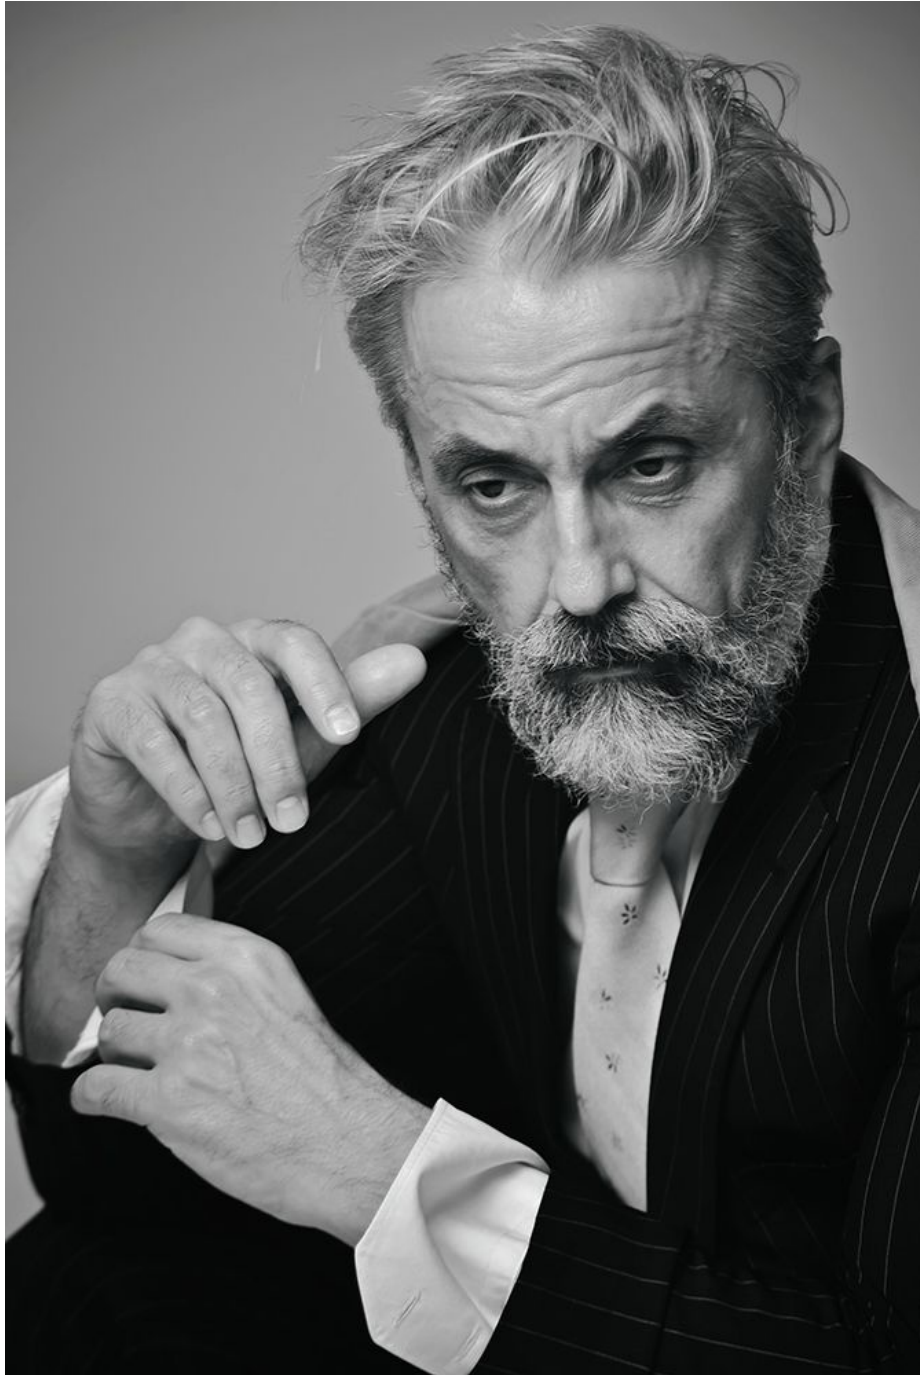

# Edouard Novikov

Hauteur 176 | Veste 48 | Pantalon 36 | Pointure 41,5 | Cheveux Gris | Yeux Noisettes

**NMM**

# Edouard Novikov

Hauteur 176 | Veste 48 | Pantalon 36 | Pointure 41,5 | Cheveux Gris | Yeux Noisettes

# Edouard Novikov

Hauteur 176 | Veste 48 | Pantalon 36 | Pointure 41,5 | Cheveux Gris | Yeux Noisettes

**M M**