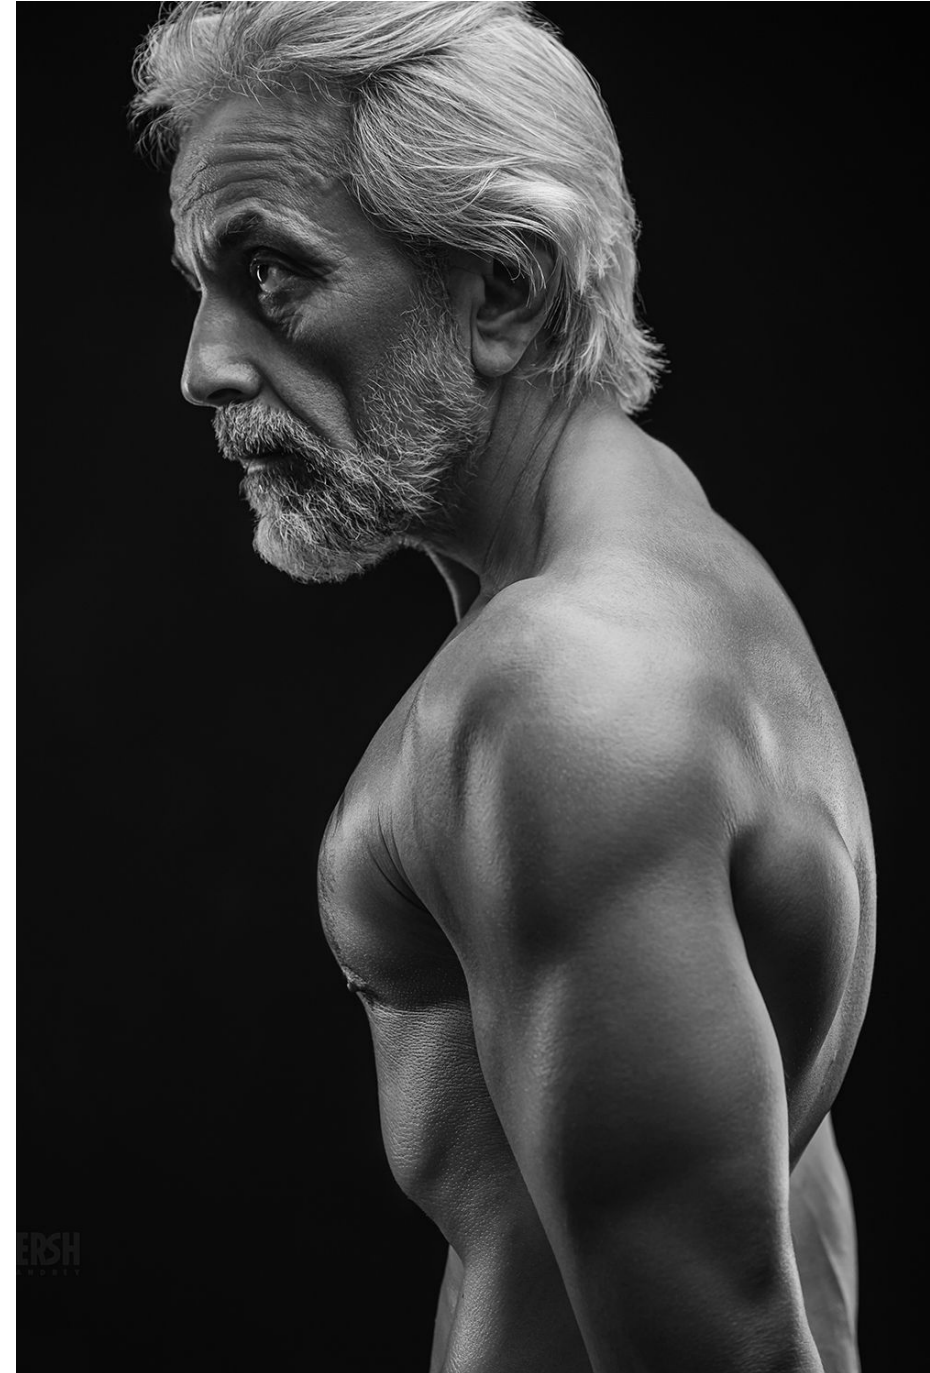

Edouard Novikov

Hauteur 176 | Veste 48 | Pantalon 36 | Pointure 41,5 | Cheveux Gris | Yeux Noisettes