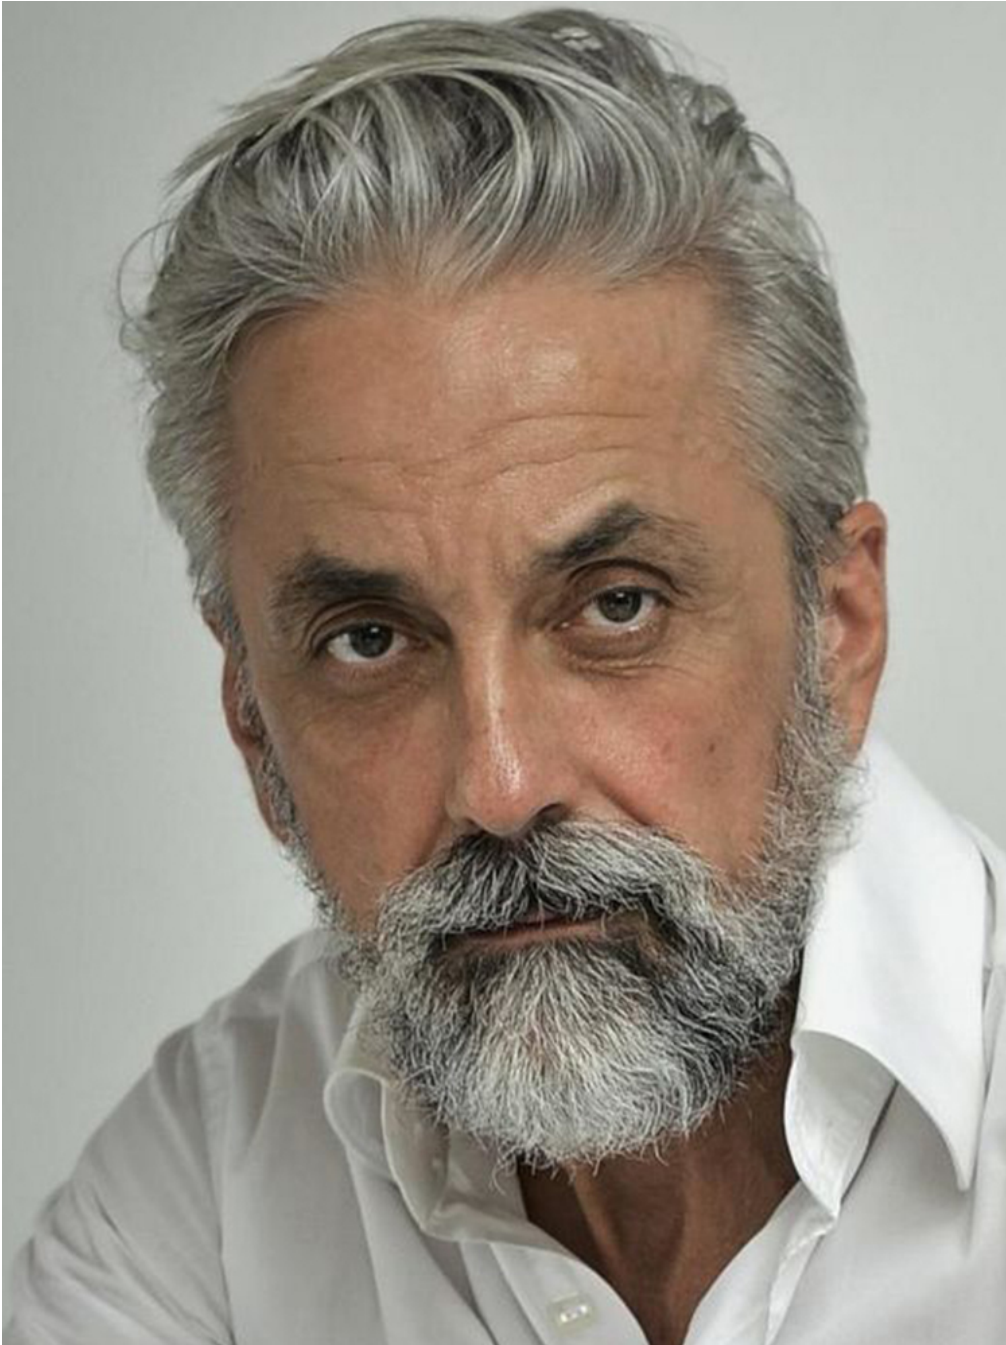

Edouard Novikov

Hauteur 176 | Veste 48 | Pantalon 36 | Pointure 41,5 | Cheveux Gris | Yeux Noisettes

NMM

Edouard Novikov

Hauteur 176 | Veste 48 | Pantalon 36 | Pointure 41,5 | Cheveux Gris | Yeux Noisettes

Edouard Novikov

Hauteur 176 | Veste 48 | Pantalon 36 | Pointure 41,5 | Cheveux Gris | Yeux Noisettes

Edouard Novikov

Hauteur 176 | Veste 48 | Pantalon 36 | Pointure 41,5 | Cheveux Gris | Yeux Noisettes

M M