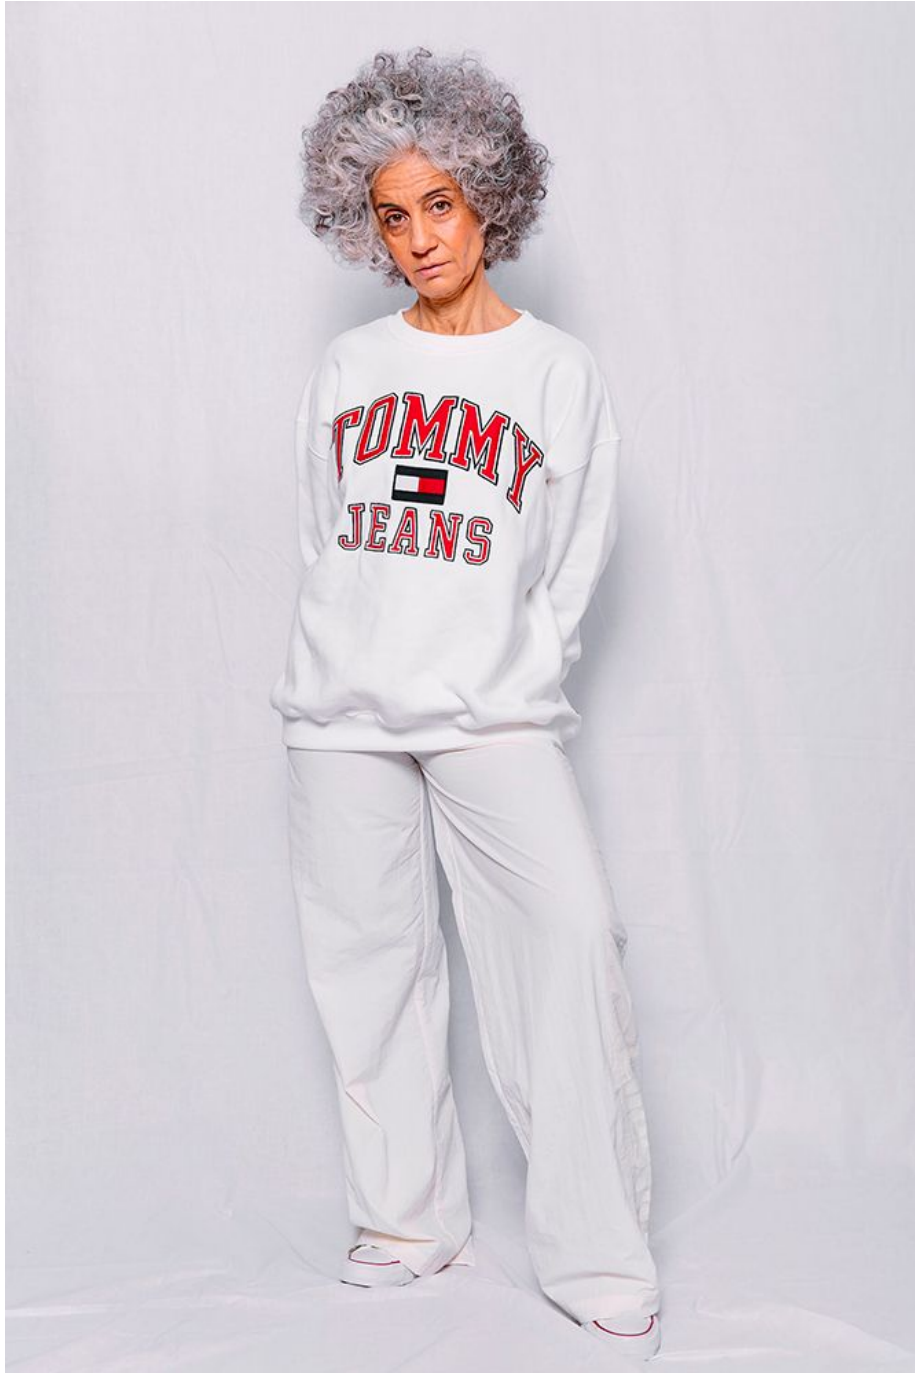

Silvina Neder

Hauteur 162 | Tour de poitrine 84 | Taille 69 | Hanches 90 | Veste 36 | Pantalon 36 |
Cheveux Blancs | Yeux Marrons

MMMM

Silvina Neder

Hauteur 162 | Tour de poitrine 84 | Taille 69 | Hanches 90 | Veste 36 | Pantalon 36 |
Cheveux Blancs | Yeux Marrons