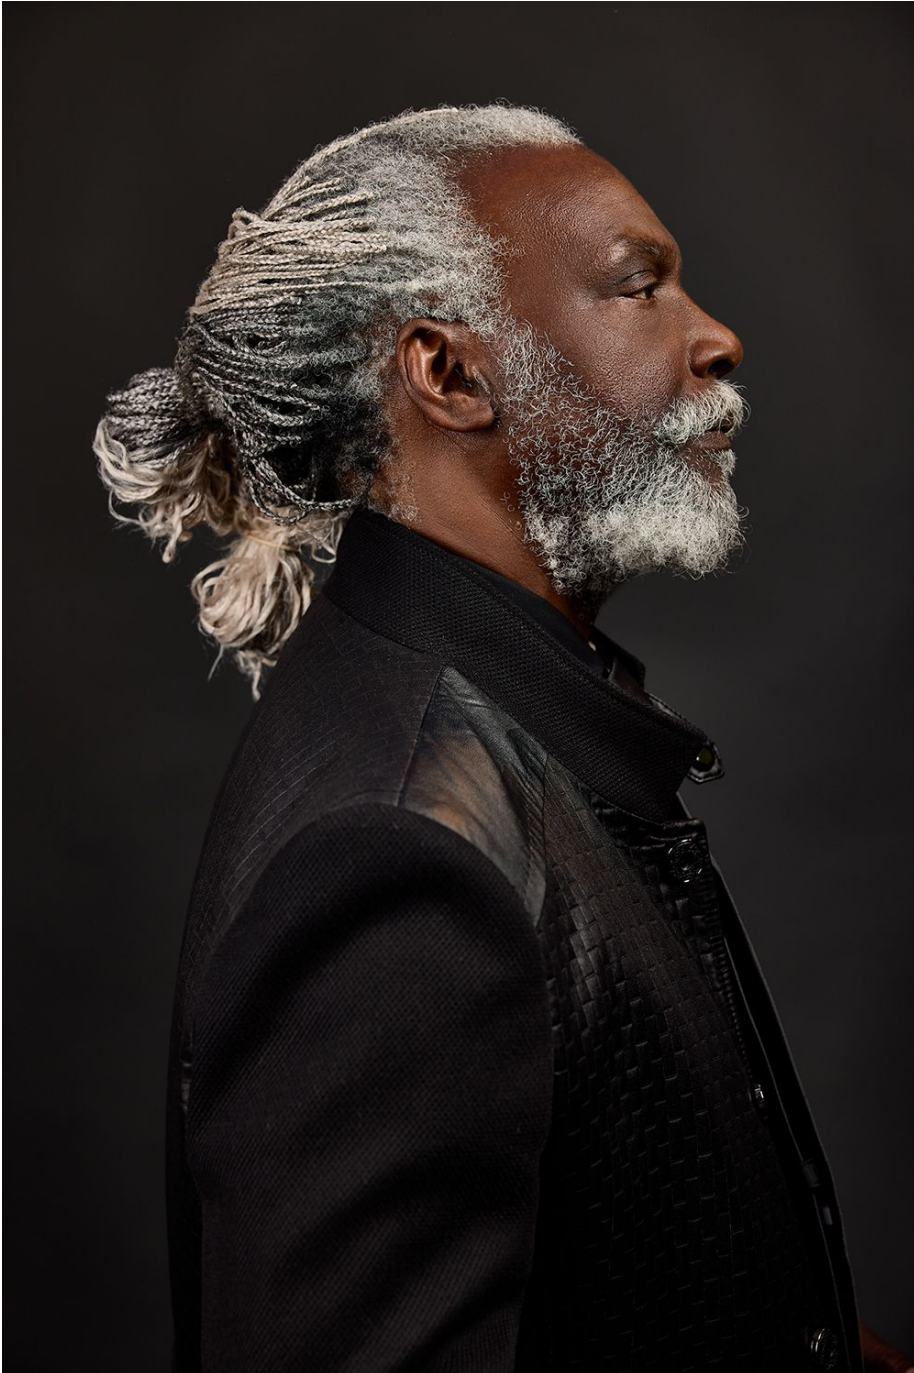

Gabriel Calif

Hauteur 172 | Tour de poitrine 113 | Taille 112 | Hanches 107 | Veste 48 | Pantalon 44 |
Pointure 41 | Cheveux Blancs | Yeux Noirs