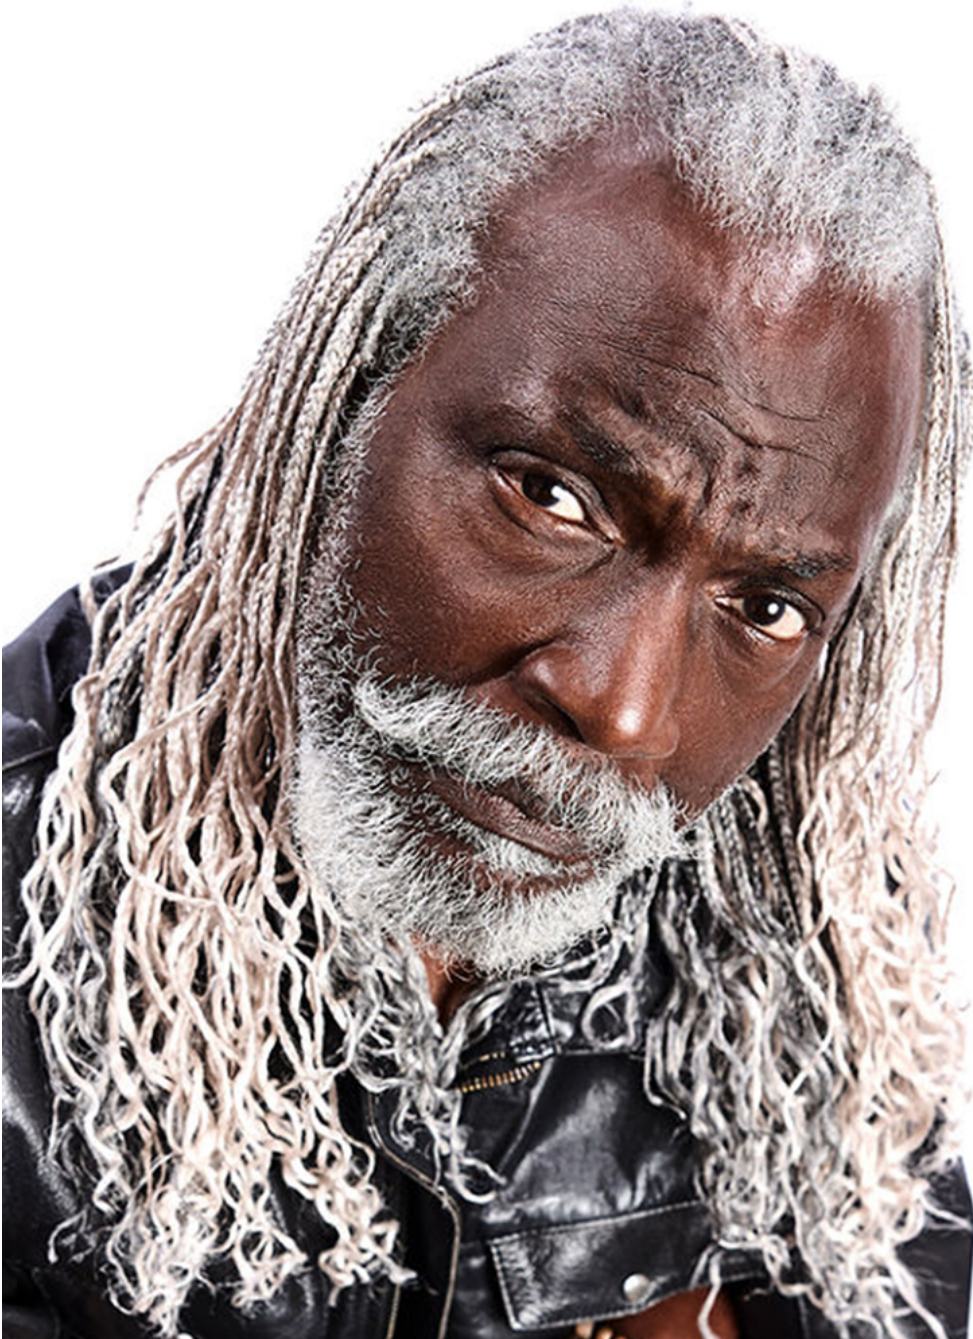

Gabriel Calif

Hauteur 172 | Tour de poitrine 113 | Taille 112 | Hanches 107 | Veste 48 | Pantalon 44 |
Pointure 41 | Cheveux Blancs | Yeux Noirs

NMM

Gabriel Calif

Hauteur 172 | Tour de poitrine 113 | Taille 112 | Hanches 107 | Veste 48 | Pantalon 44 |
Pointure 41 | Cheveux Blancs | Yeux Noirs

Gabriel Calif

Hauteur 172 | Tour de poitrine 113 | Taille 112 | Hanches 107 | Veste 48 | Pantalon 44 |
Pointure 41 | Cheveux Blancs | Yeux Noirs

Gabriel Calif

Hauteur 172 | Tour de poitrine 113 | Taille 112 | Hanches 107 | Veste 48 | Pantalon 44 |
Pointure 41 | Cheveux Blancs | Yeux Noirs