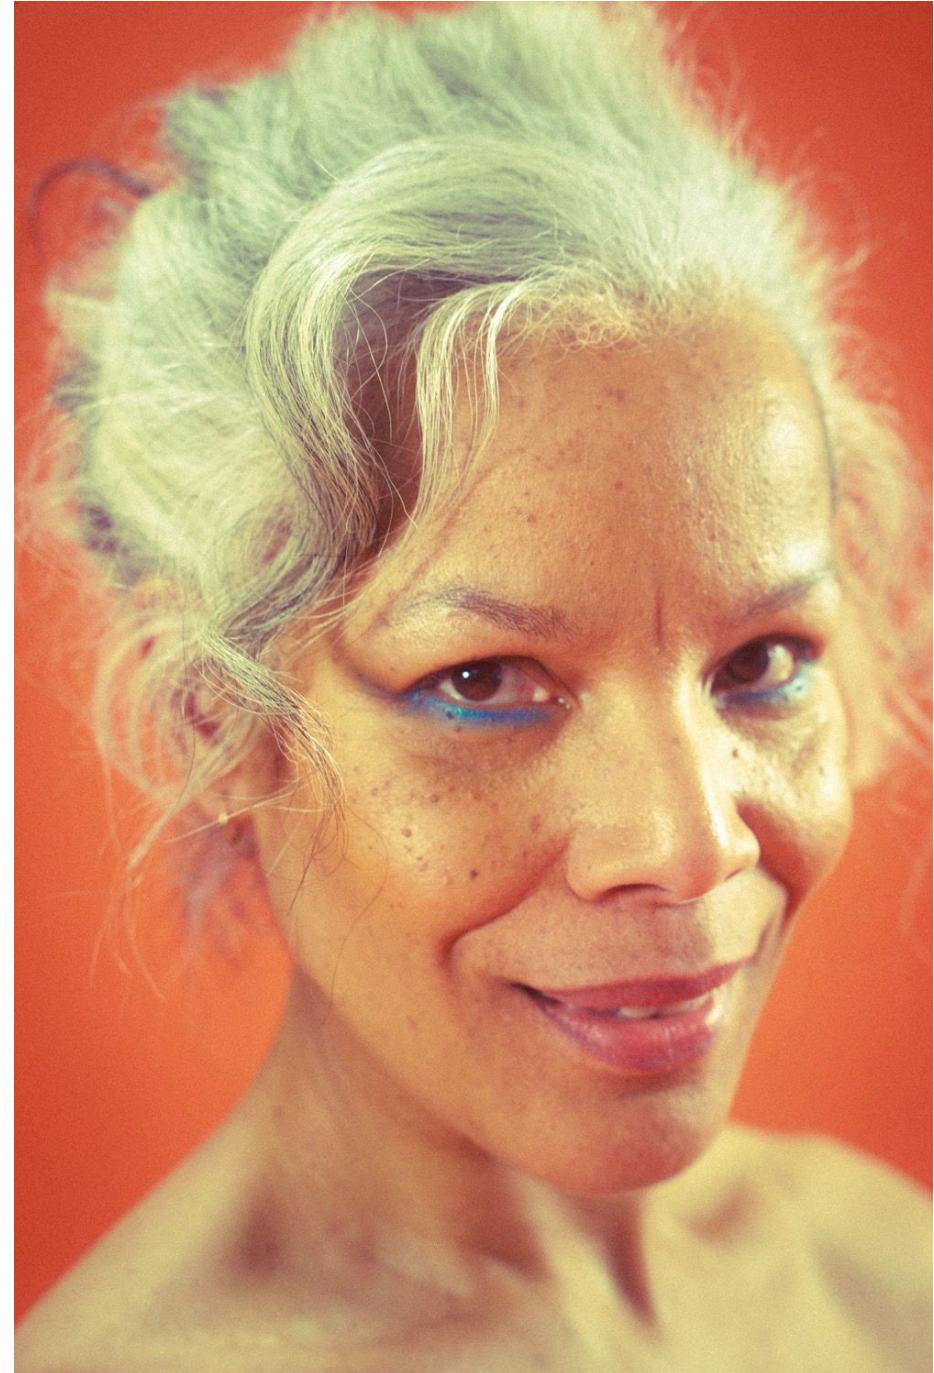

Sylvana Martel

Hauteur 170 | Tour de poitrine 80 | Taille 66 | Hanches 90 | Veste 36 | Pantalon 36 |
Pointure 39 | Cheveux Gris | Yeux Marrons

NMM

Sylvana Martel

Hauteur 170 | Tour de poitrine 80 | Taille 66 | Hanches 90 | Veste 36 | Pantalon 36 |
Pointure 39 | Cheveux Gris | Yeux Marrons

Sylvana Martel

Hauteur 170 | Tour de poitrine 80 | Taille 66 | Hanches 90 | Veste 36 | Pantalon 36 |
Pointure 39 | Cheveux Gris | Yeux Marrons

ICI, C'EST SERVICE À TABLETTE

TARIF BUSINESS PREMIÈRE

UN SERVICE DE RESTAURATION OFFERT À VOTRE PLACE EXCLUSIVEMENT SUR PARIS <-> LYON*