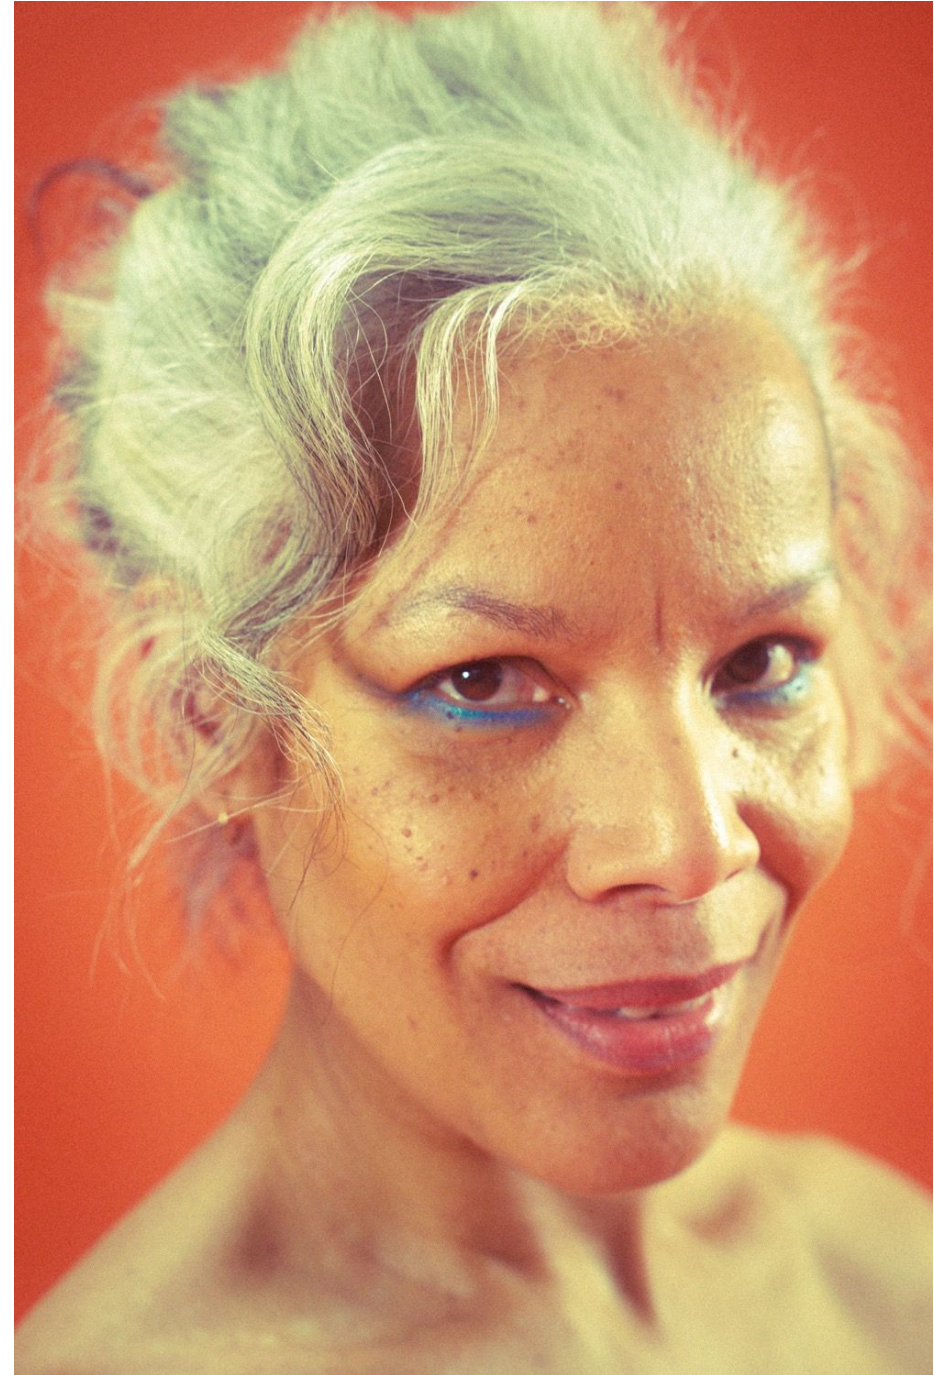

Sylvana Martel

Hauteur 170 | Tour de poitrine 80 | Taille 66 | Hanches 90 | Veste 36 | Pantalon 36 |
Pointure 39 | Cheveux Gris | Yeux Marrons

NMM

Sylvana Martel

Hauteur 170 | Tour de poitrine 80 | Taille 66 | Hanches 90 | Veste 36 | Pantalon 36 |
Pointure 39 | Cheveux Gris | Yeux Marrons

Sylvana Martel

Hauteur 170 | Tour de poitrine 80 | Taille 66 | Hanches 90 | Veste 36 | Pantalon 36 |
Pointure 39 | Cheveux Gris | Yeux Marrons

ICI, C'EST SERVICE À TABLETTE

TARIF BUSINESS PREMIÈRE

UN SERVICE DE RESTAURATION OFFERT À VOTRE PLACE EXCLUSIVEMENT SUR PARIS <-> LYON*