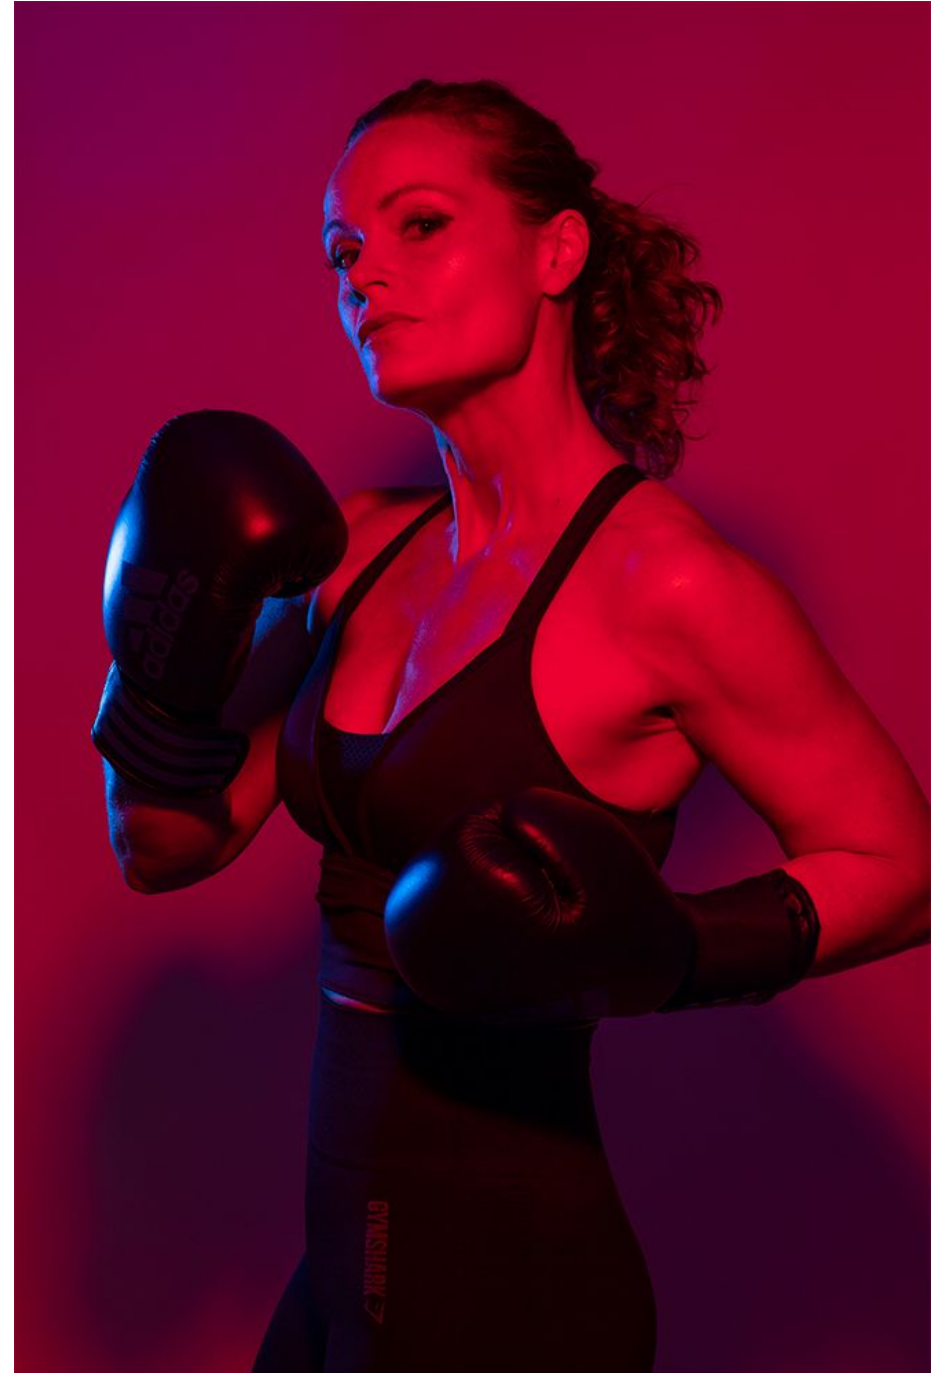

Sarah Saint Germain

Hauteur 167 | Veste 38 | Pantalon 38 | Pointure 38 | Cheveux Roux | Yeux Noisettes