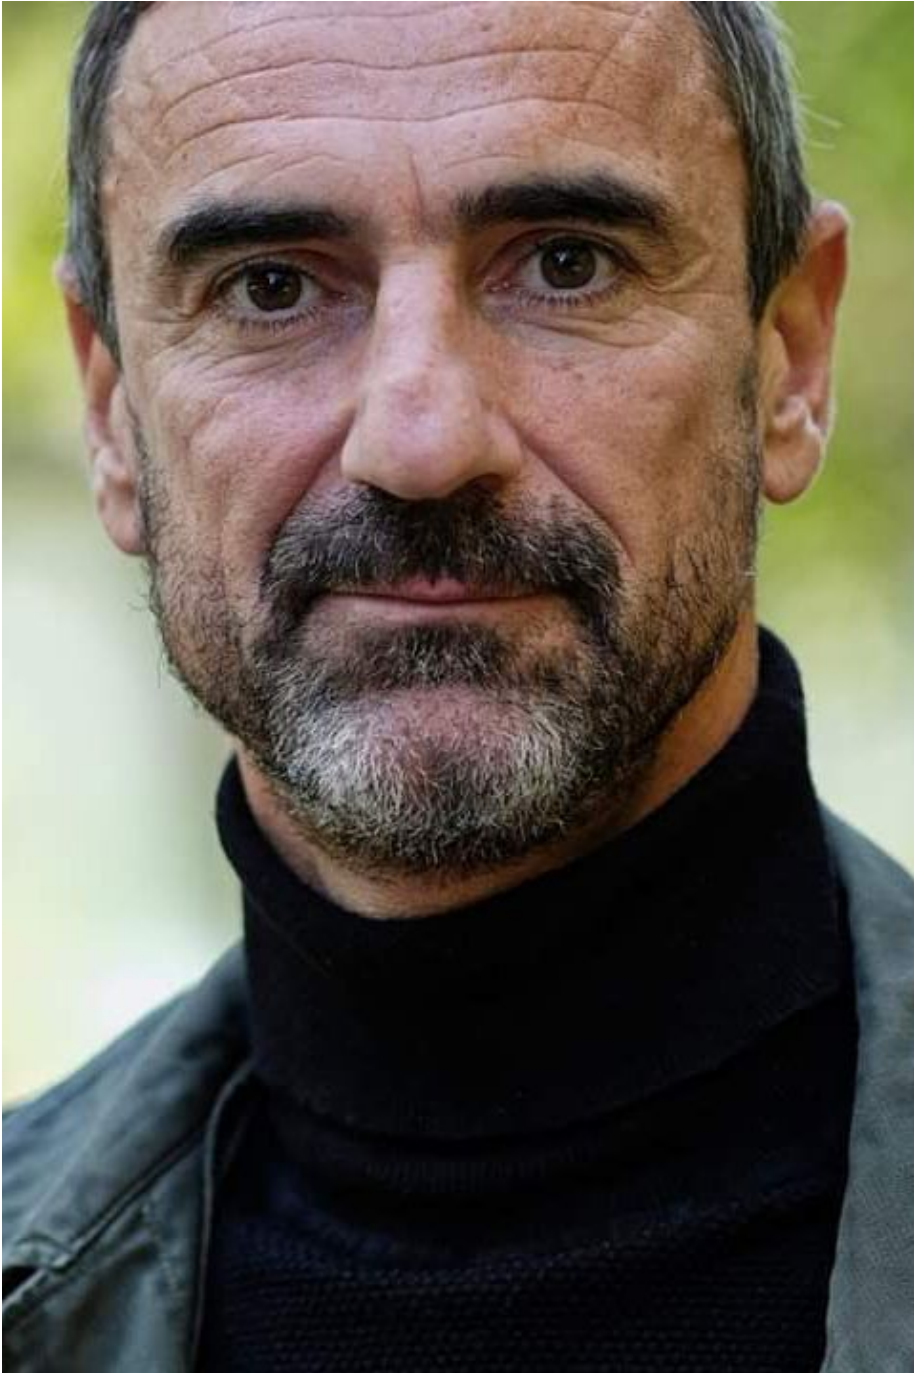

François Rocquelin

Hauteur 182 | Veste 48 | Pantalon 42 | Pointure 44 | Cheveux Châtains | Yeux Noisettes