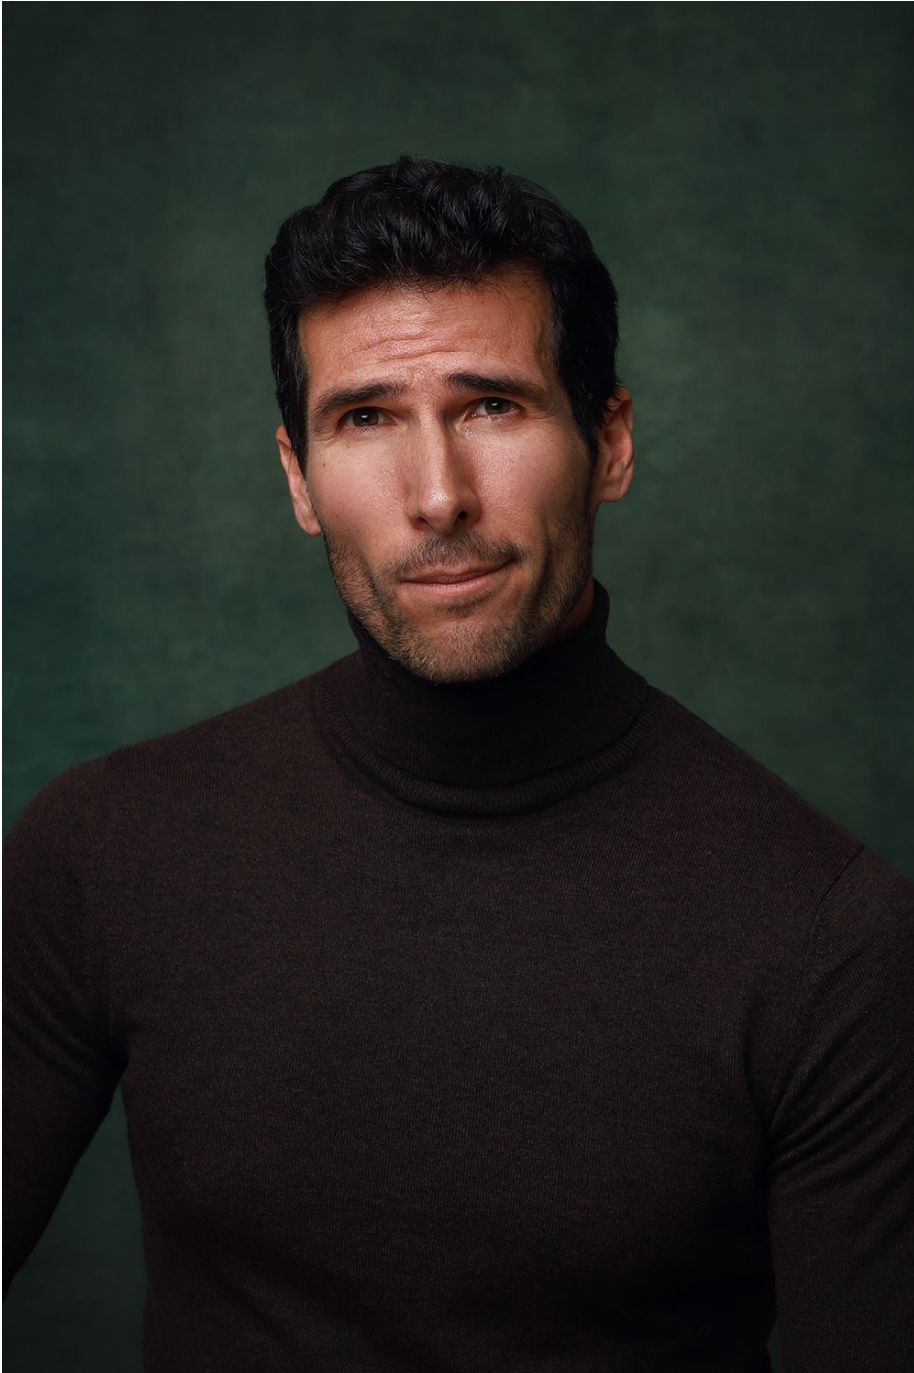

Frederick Malahieude

Hauteur 184 | Tour de poitrine 102 | Taille 82 | Hanches 98 | Veste 52 | Pantalon 42 |
Pointure 45 | Cheveux Châtains | Yeux Noisettes

MMMM

Frederick Malahieude

Hauteur 184 | Tour de poitrine 102 | Taille 82 | Hanches 98 | Veste 52 | Pantalon 42 |
Pointure 45 | Cheveux Châtains | Yeux Noisettes

Frederick Malahieude

Hauteur 184 | Tour de poitrine 102 | Taille 82 | Hanches 98 | Veste 52 | Pantalon 42 |
Pointure 45 | Cheveux Châtains | Yeux Noisettes

Frederick Malahieude

Hauteur 184 | Tour de poitrine 102 | Taille 82 | Hanches 98 | Veste 52 | Pantalon 42 |
Pointure 45 | Cheveux Châtaines | Yeux Noisettes

Frederick Malahieude

Hauteur 184 | Tour de poitrine 102 | Taille 82 | Hanches 98 | Veste 52 | Pantalon 42 |
Pointure 45 | Cheveux Châtains | Yeux Noisettes

Frederick Malahieude

Hauteur 184 | Tour de poitrine 102 | Taille 82 | Hanches 98 | Veste 52 | Pantalon 42 |
Pointure 45 | Cheveux Châtains | Yeux Noisettes