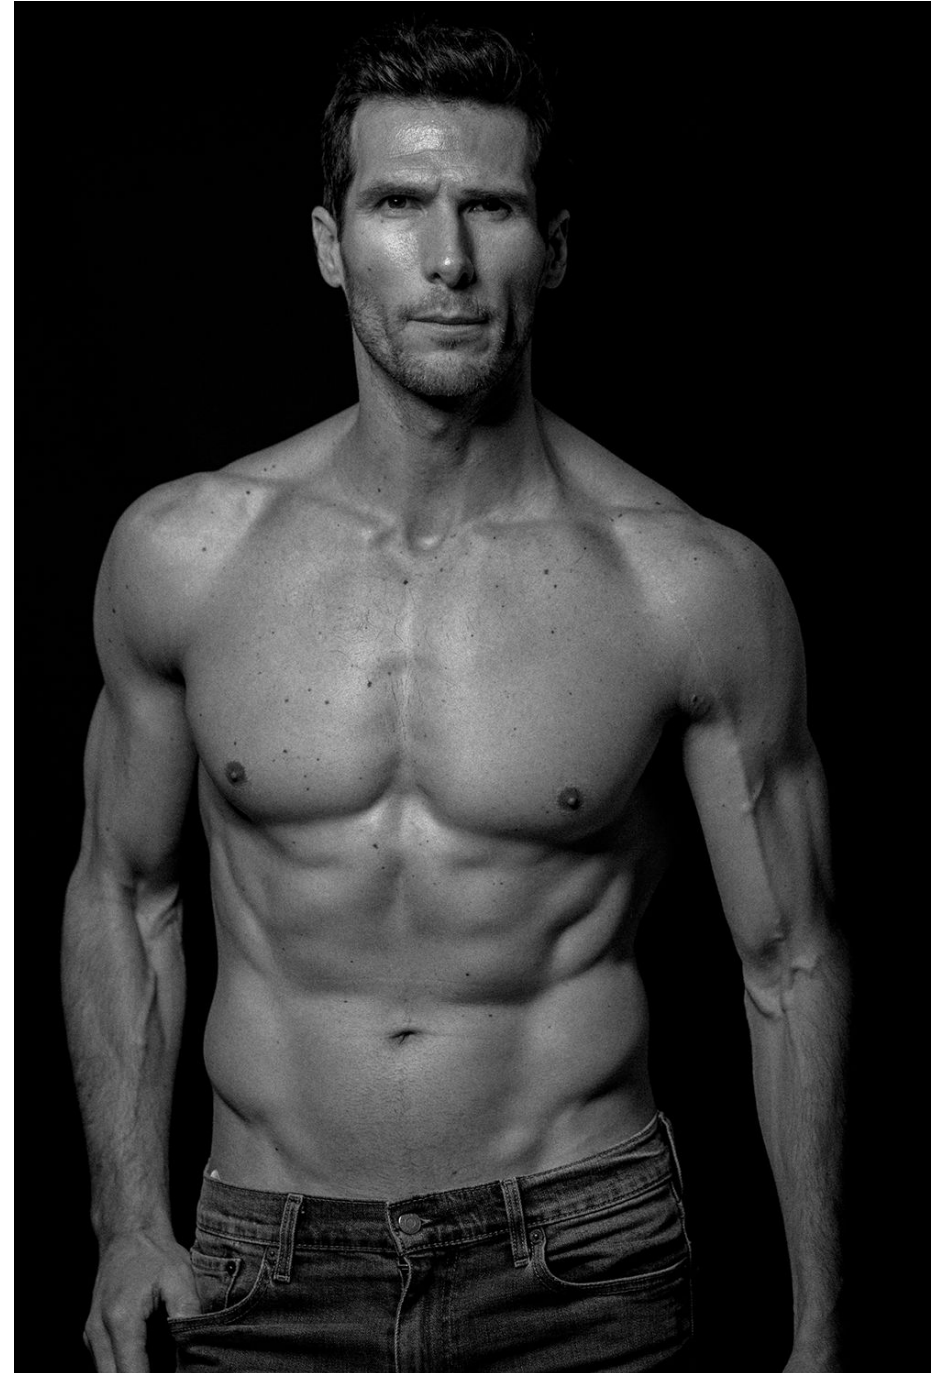

Frederick Malahieude

Hauteur 184 | Tour de poitrine 102 | Taille 82 | Hanches 98 | Veste 52 | Pantalon 42 |
Pointure 45 | Cheveux Châtains | Yeux Noisettes

Frederick Malahieude

Hauteur 184 | Tour de poitrine 102 | Taille 82 | Hanches 98 | Veste 52 | Pantalon 42 |
Pointure 45 | Cheveux Châtains | Yeux Noisettes