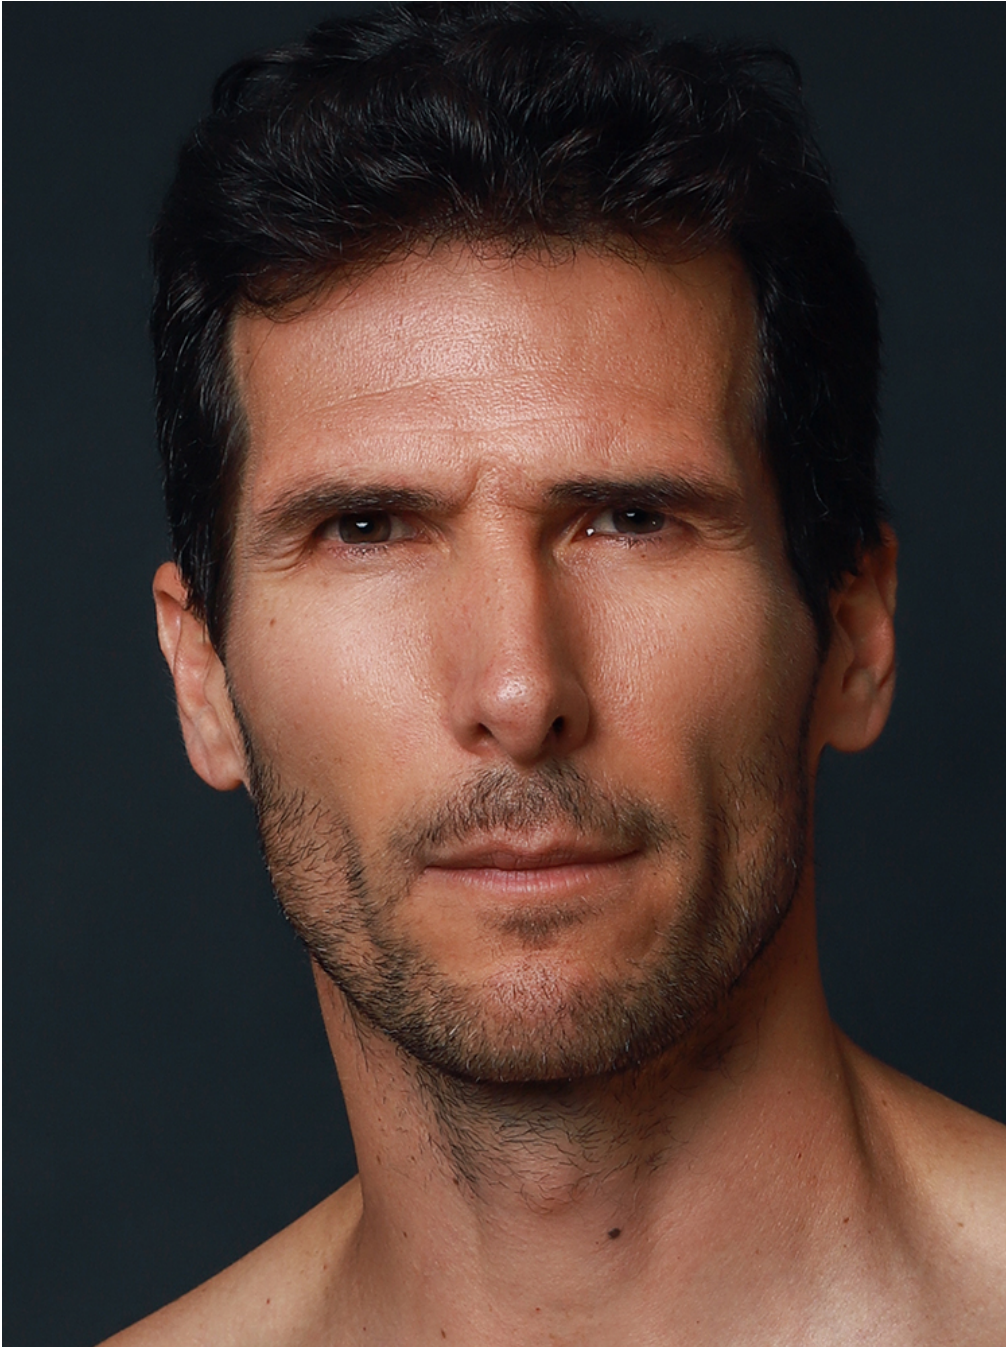

# Frederick Malahieude

Hauteur 184 | Tour de poitrine 102 | Taille 82 | Hanches 98 | Veste 52 | Pantalon 42 |  
Pointure 45 | Cheveux Châtains | Yeux Noisettes

MMMM

# Frederick Malahieude

Hauteur 184 | Tour de poitrine 102 | Taille 82 | Hanches 98 | Veste 52 | Pantalon 42 |  
Pointure 45 | Cheveux Châtains | Yeux Noisettes