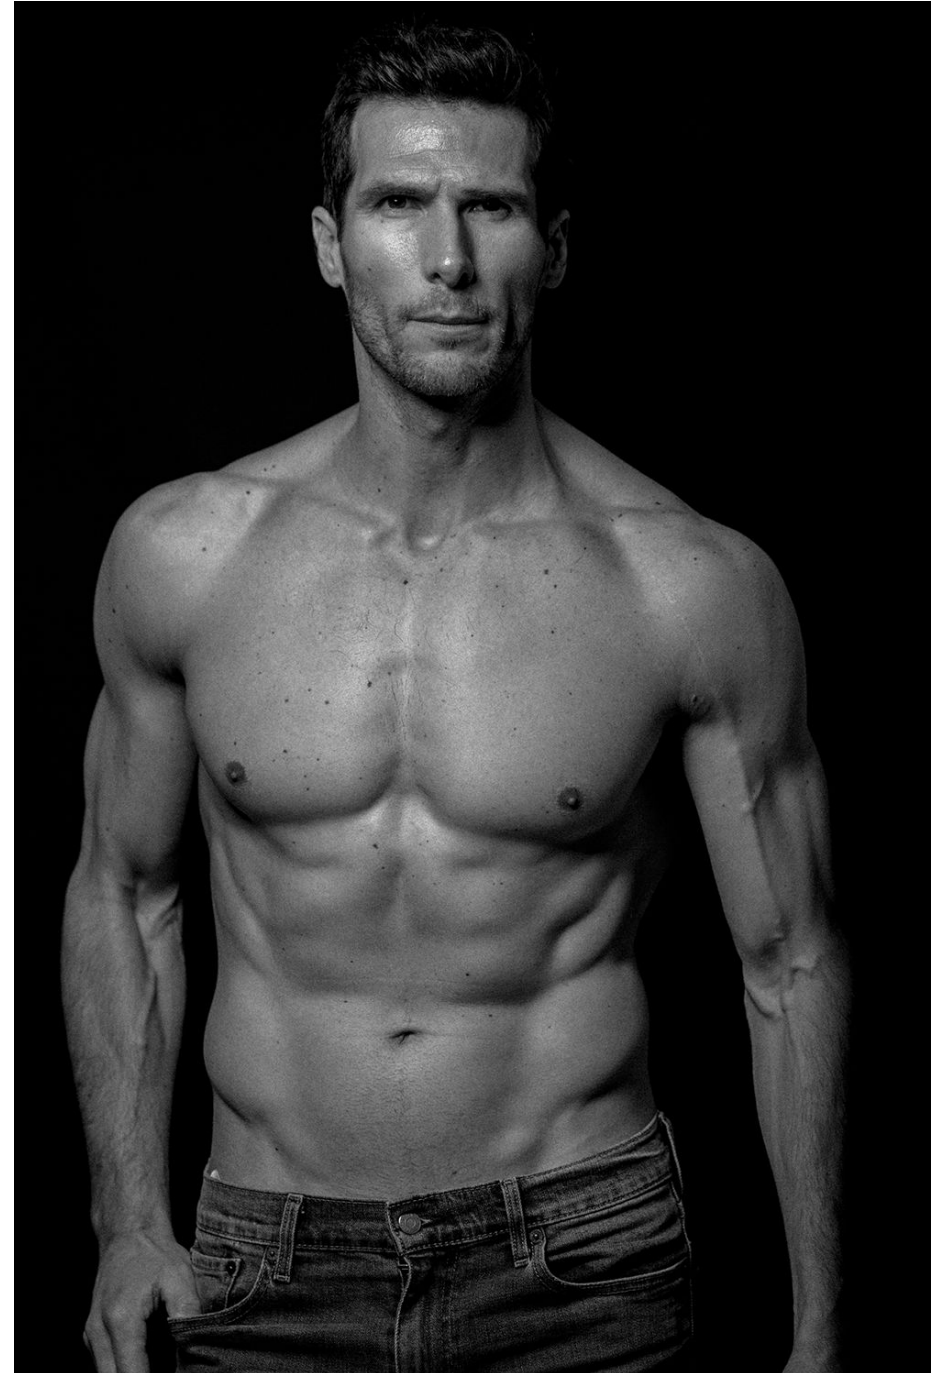

# Frederick Malahieude

Hauteur 184 | Tour de poitrine 102 | Taille 82 | Hanches 98 | Veste 52 | Pantalon 42 |  
Pointure 45 | Cheveux Châtains | Yeux Noisettes

MMMM

# Frederick Malahieude

Hauteur 184 | Tour de poitrine 102 | Taille 82 | Hanches 98 | Veste 52 | Pantalon 42 |  
Pointure 45 | Cheveux Châtains | Yeux Noisettes